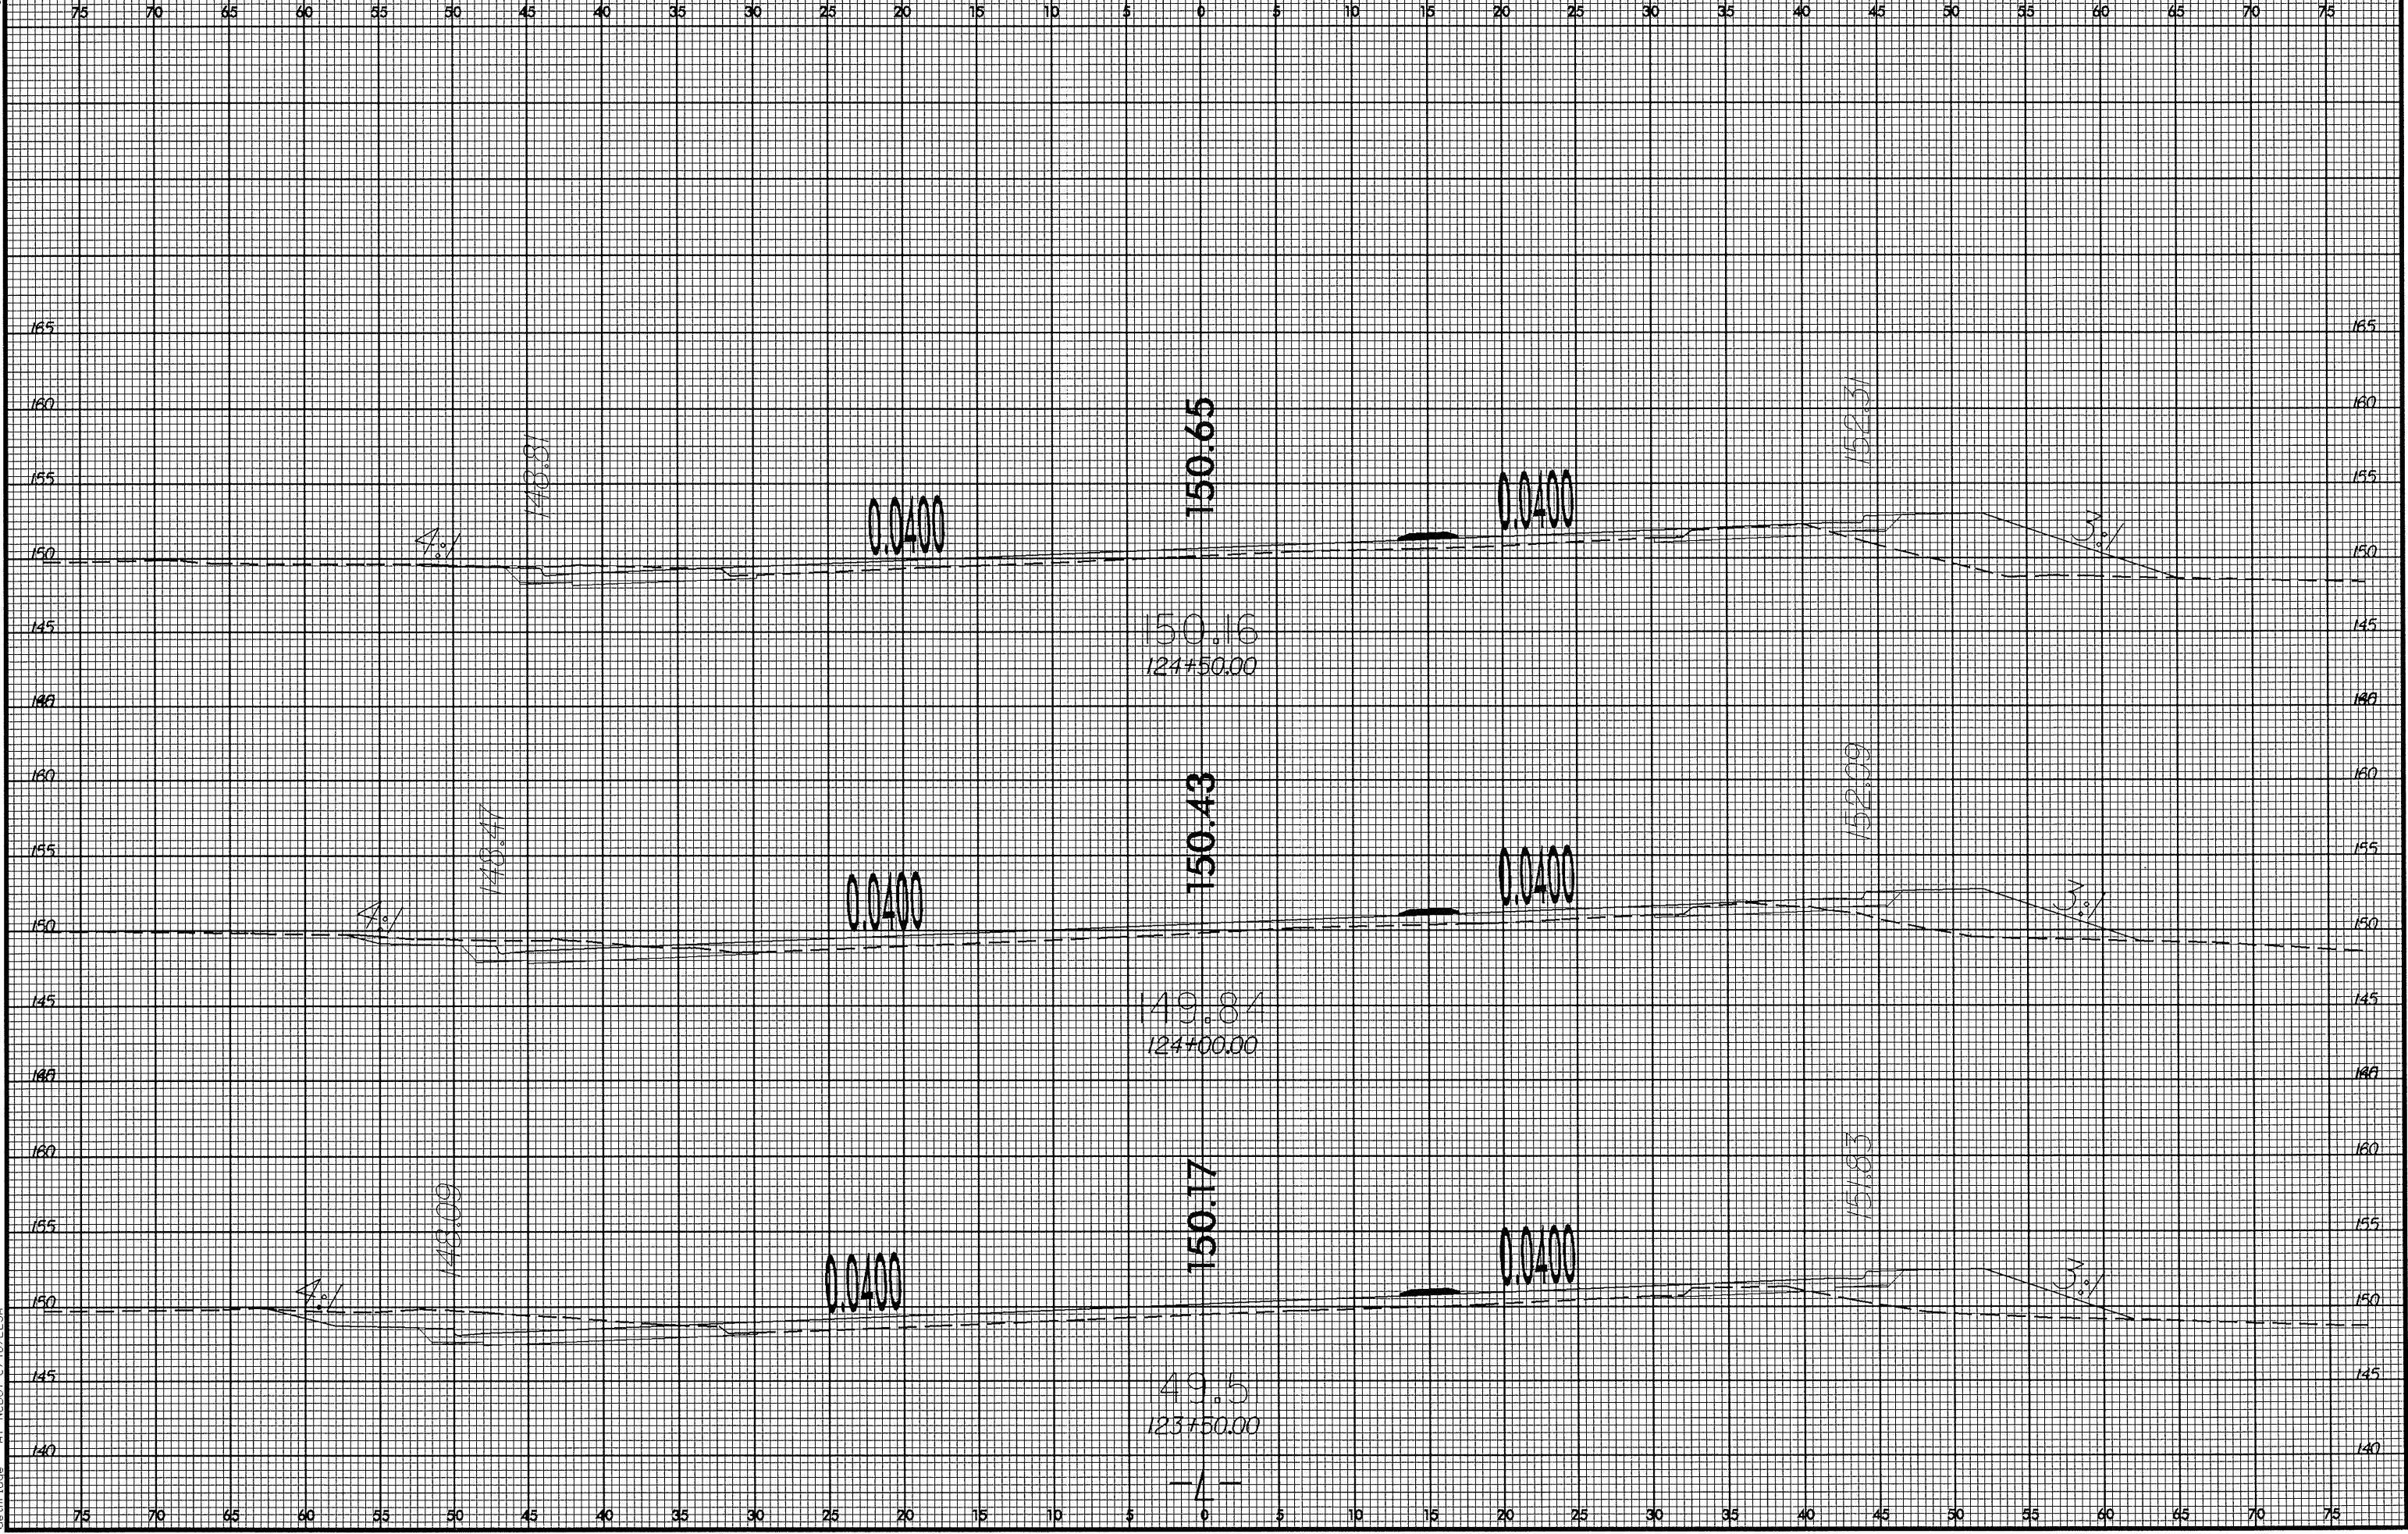

8/23/99

26-OCT-2005 14:30  
C:\Users\... \3823b-ddc4-xp\1.3.dgn  
dwg