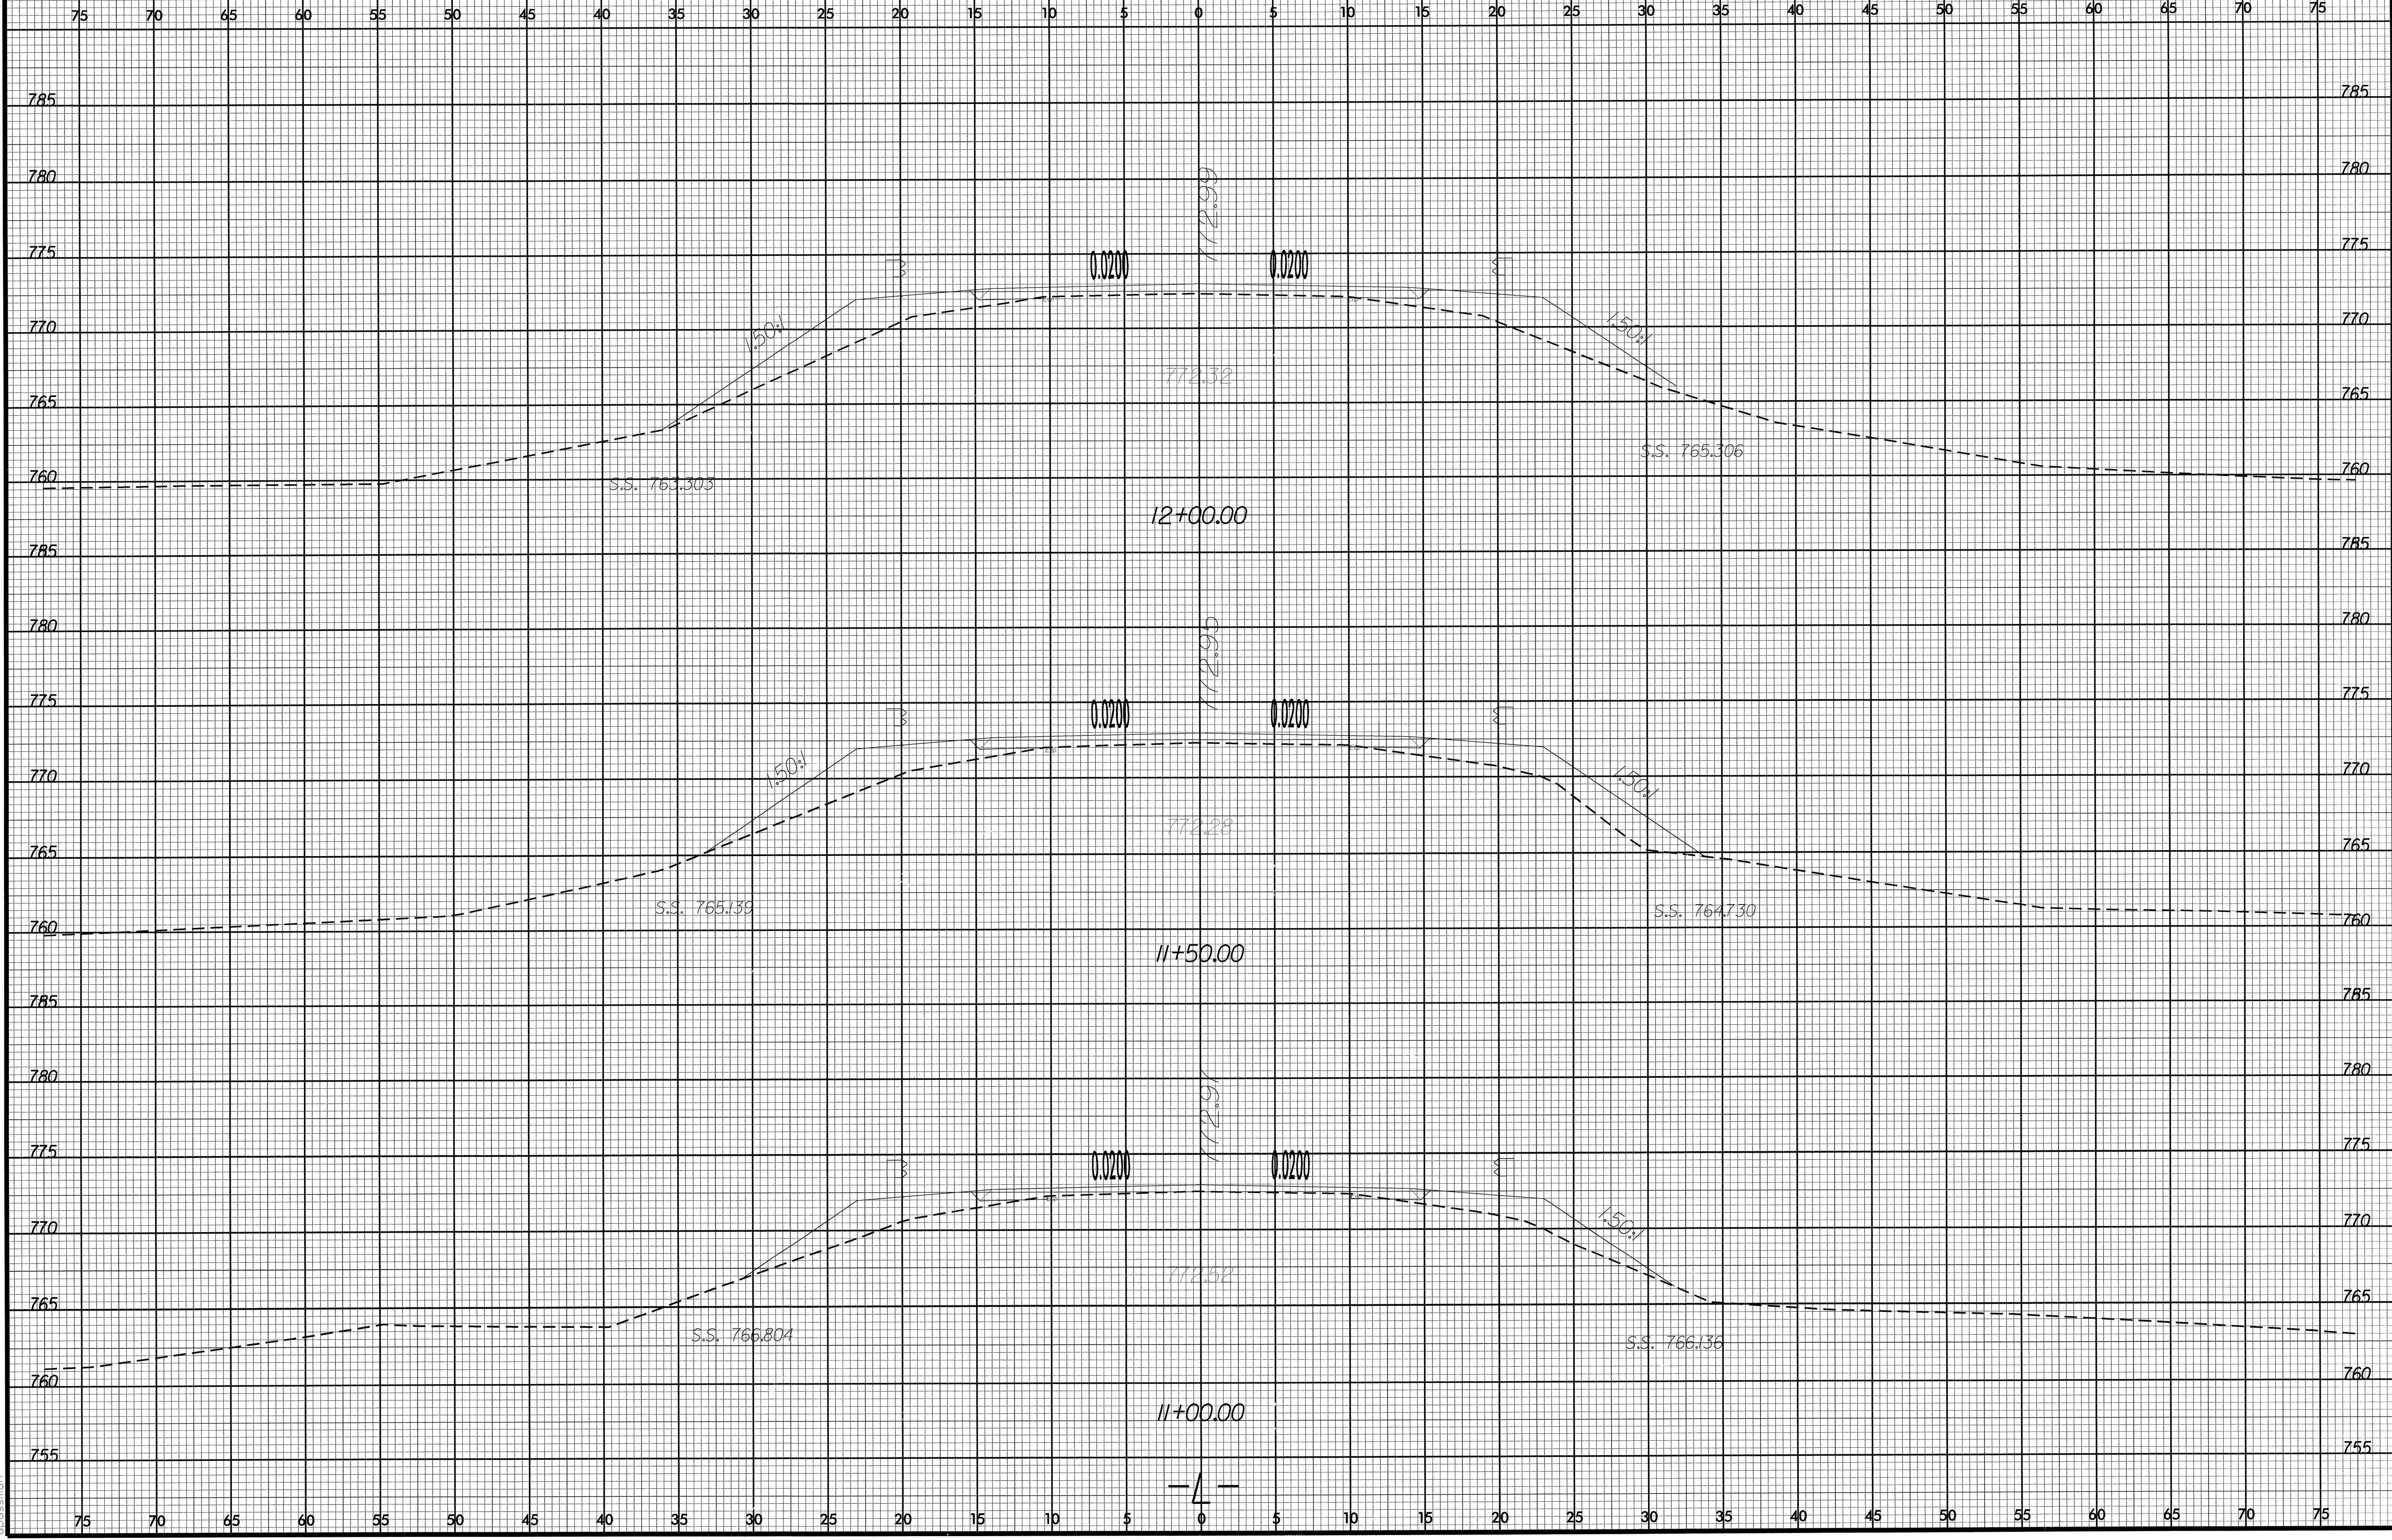

8/23/99

09/06/2005 10:51:54 AM C:\p1\proj\B3848_rdy_xpl.dgn