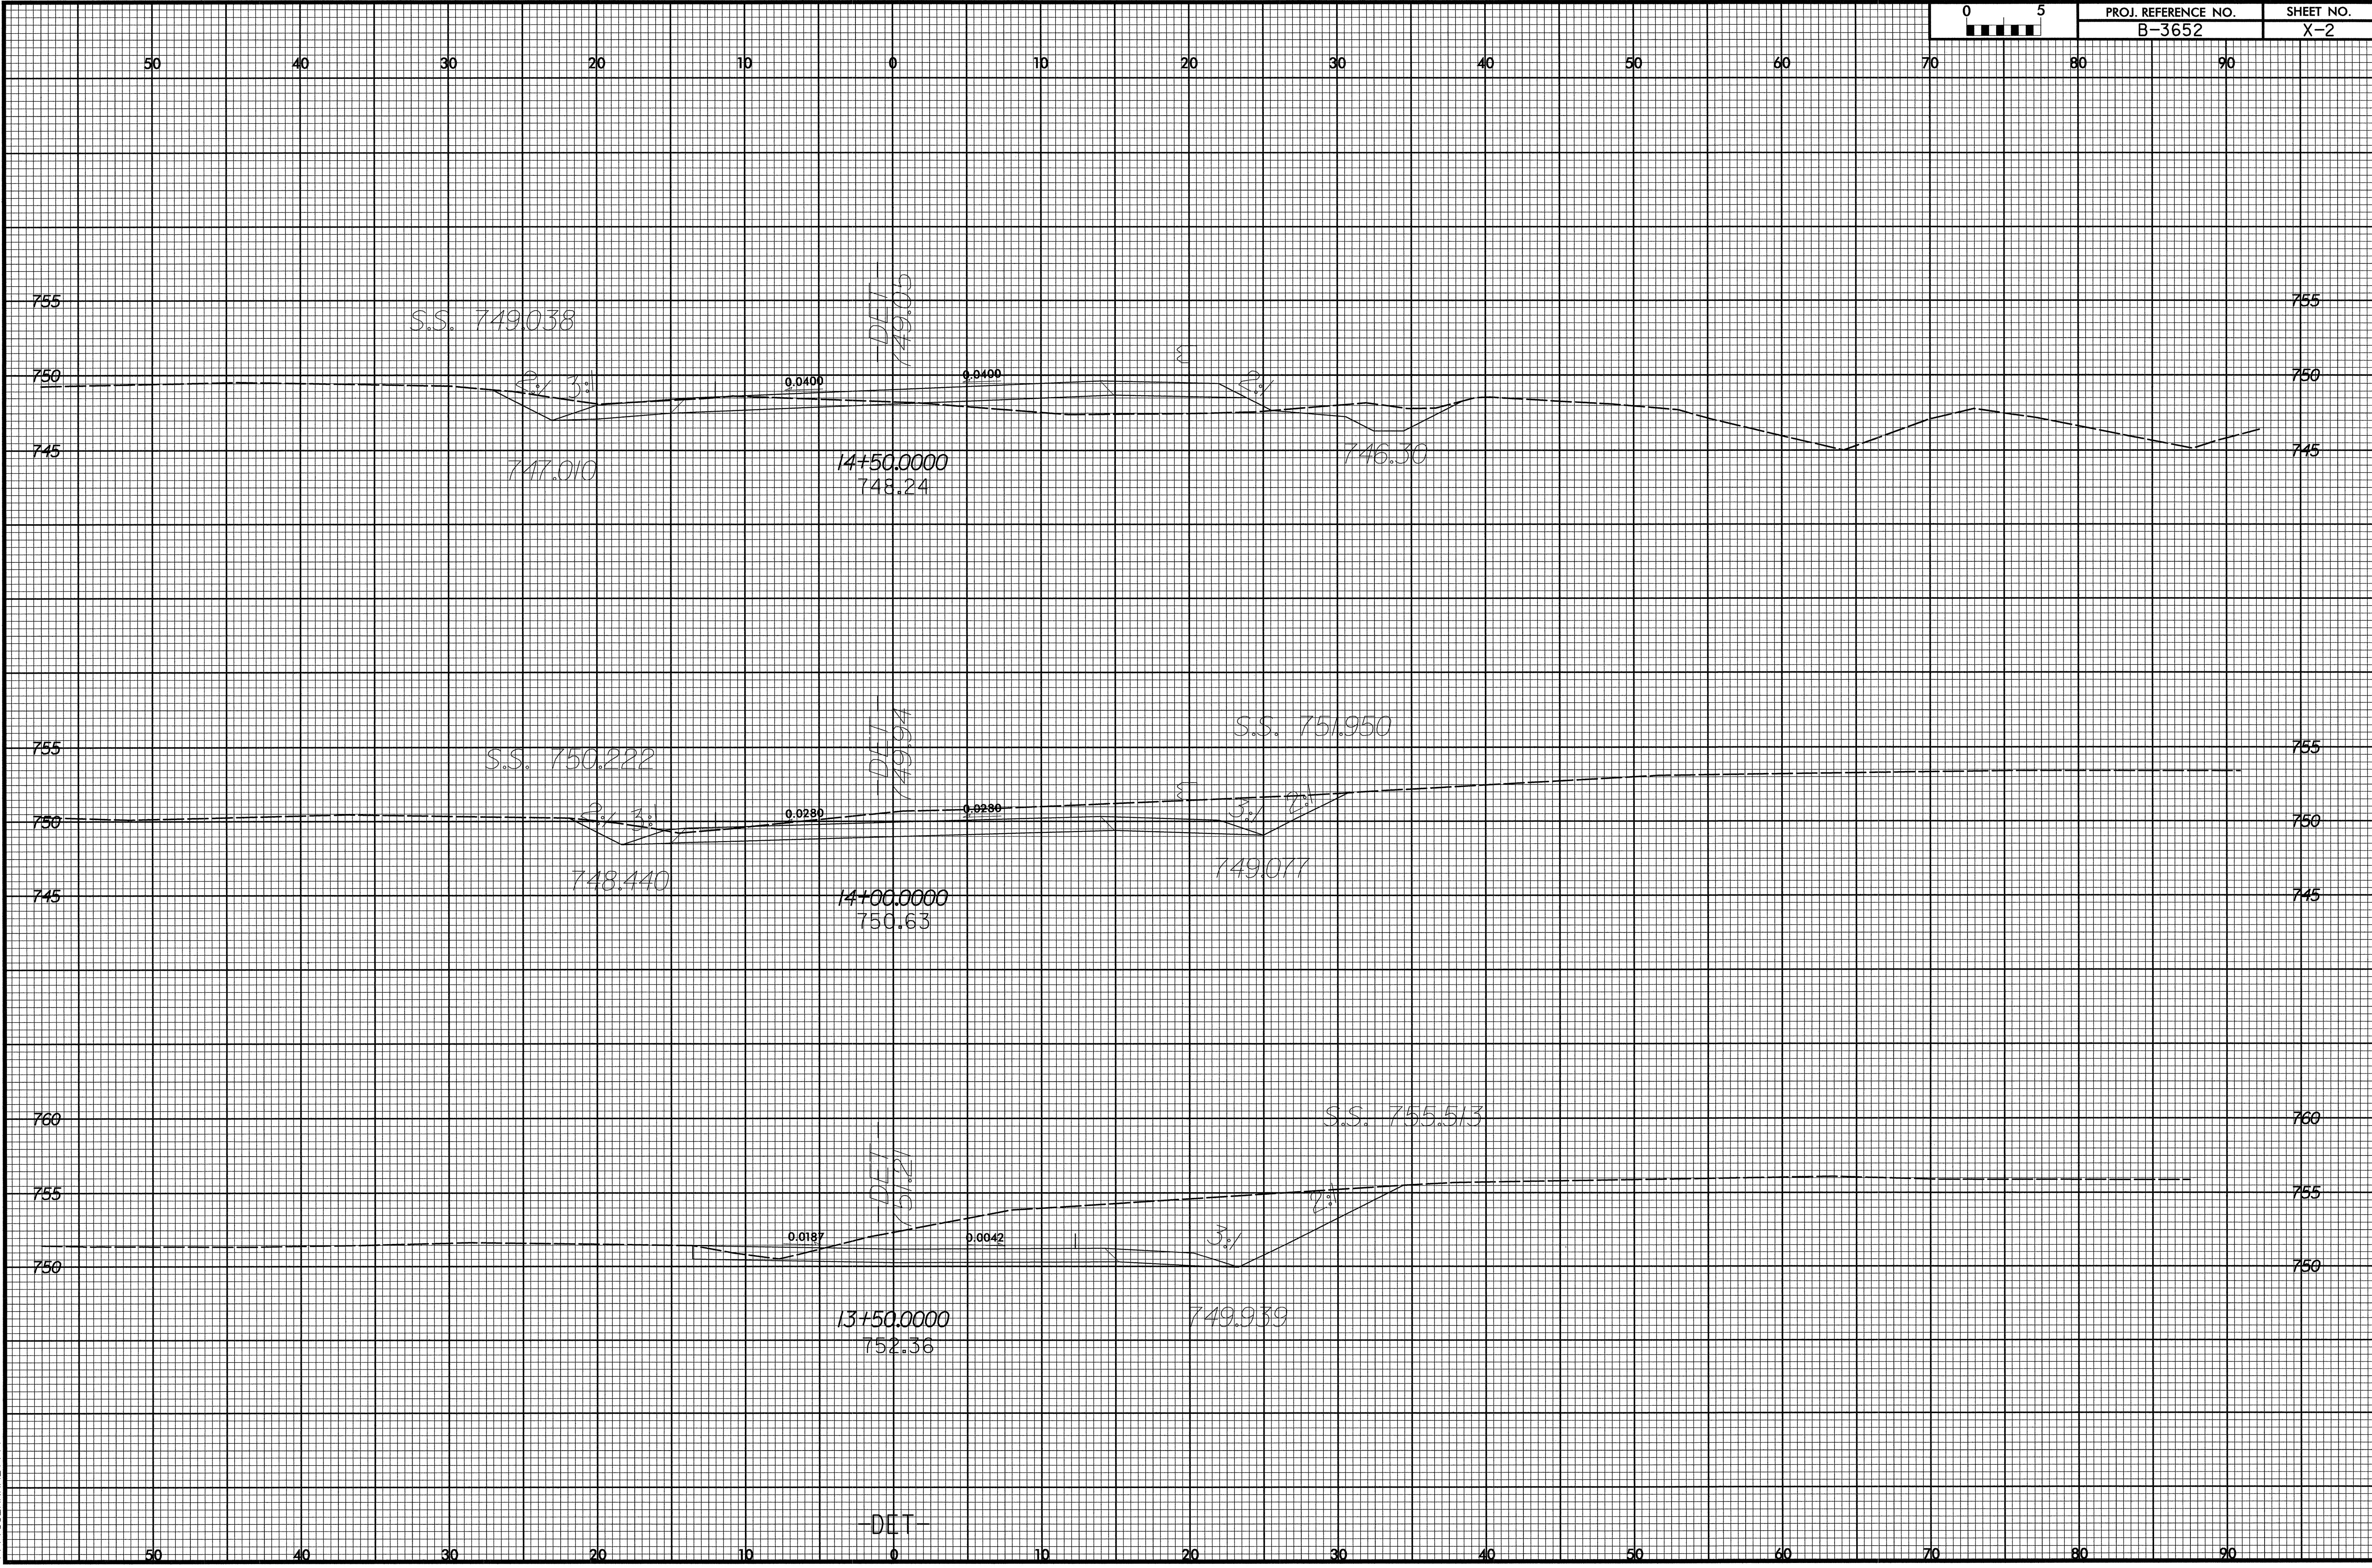

8/23/99

8/23/99

c:\p-3652_rvw_01 DET.dwg 12/02/2004 07:03:29 AM