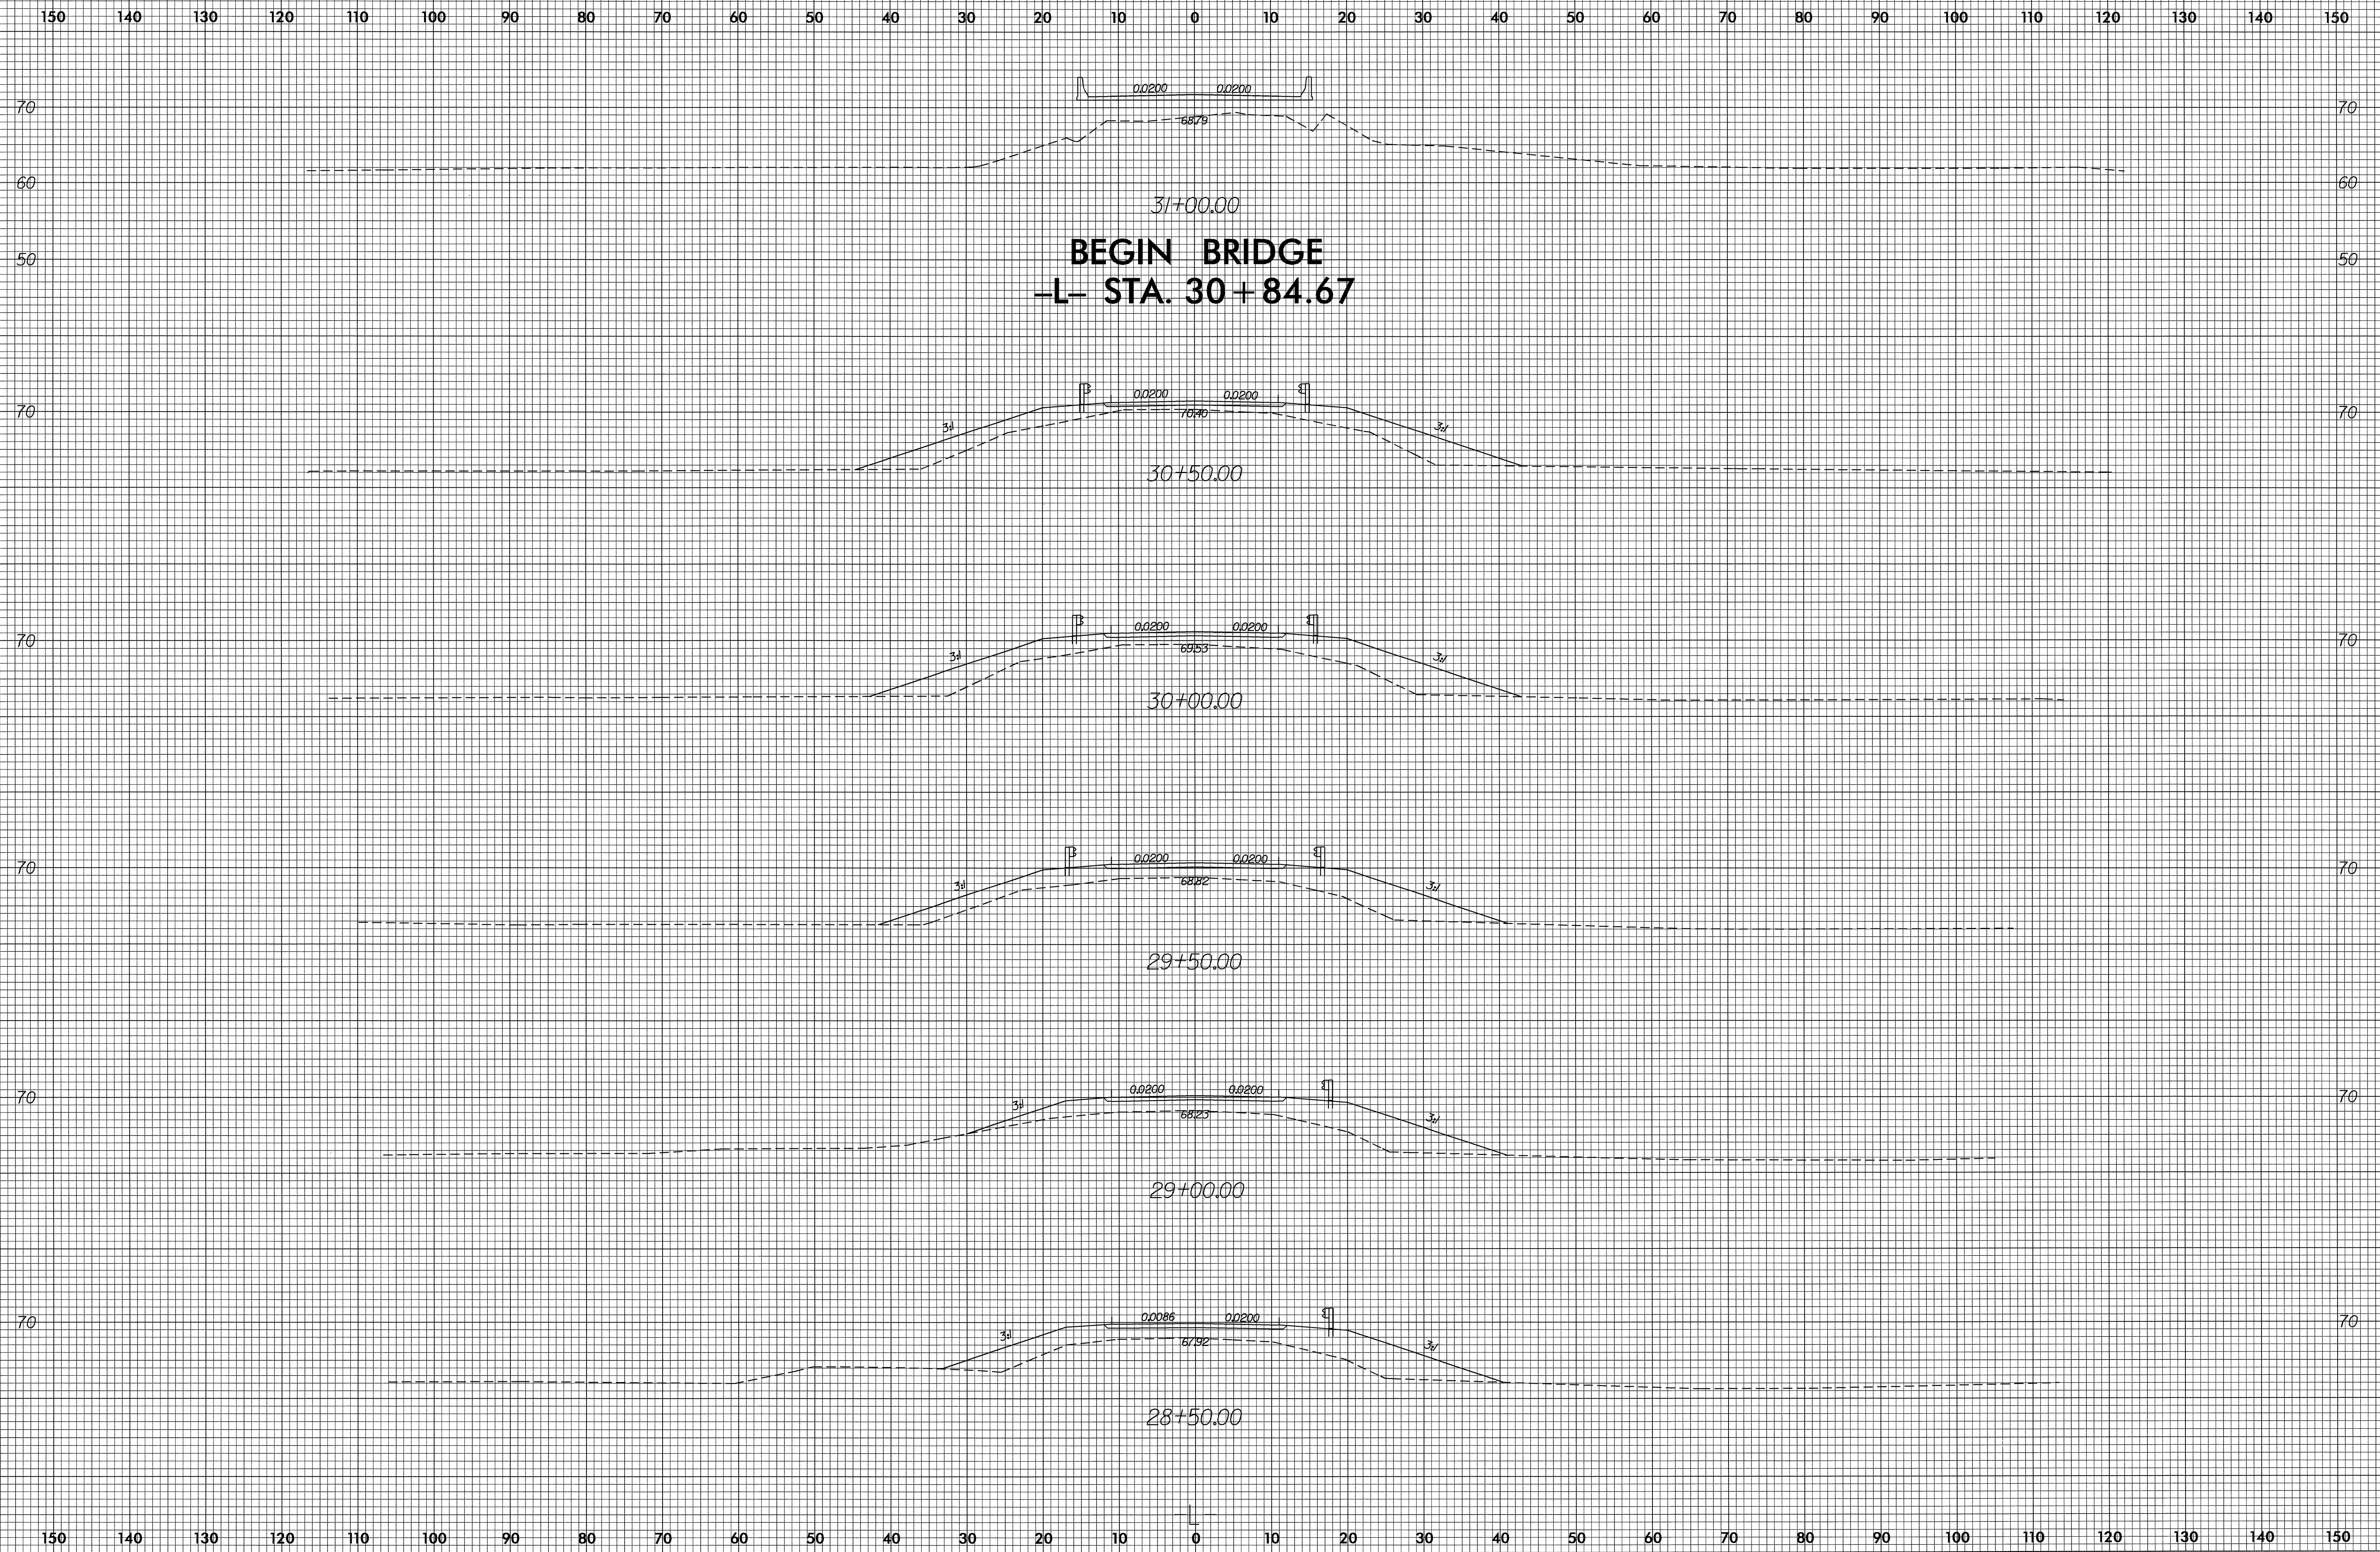

8/23/99

20-OCT-2004 09:07
R:\XSC\1\pl
manual.dwg