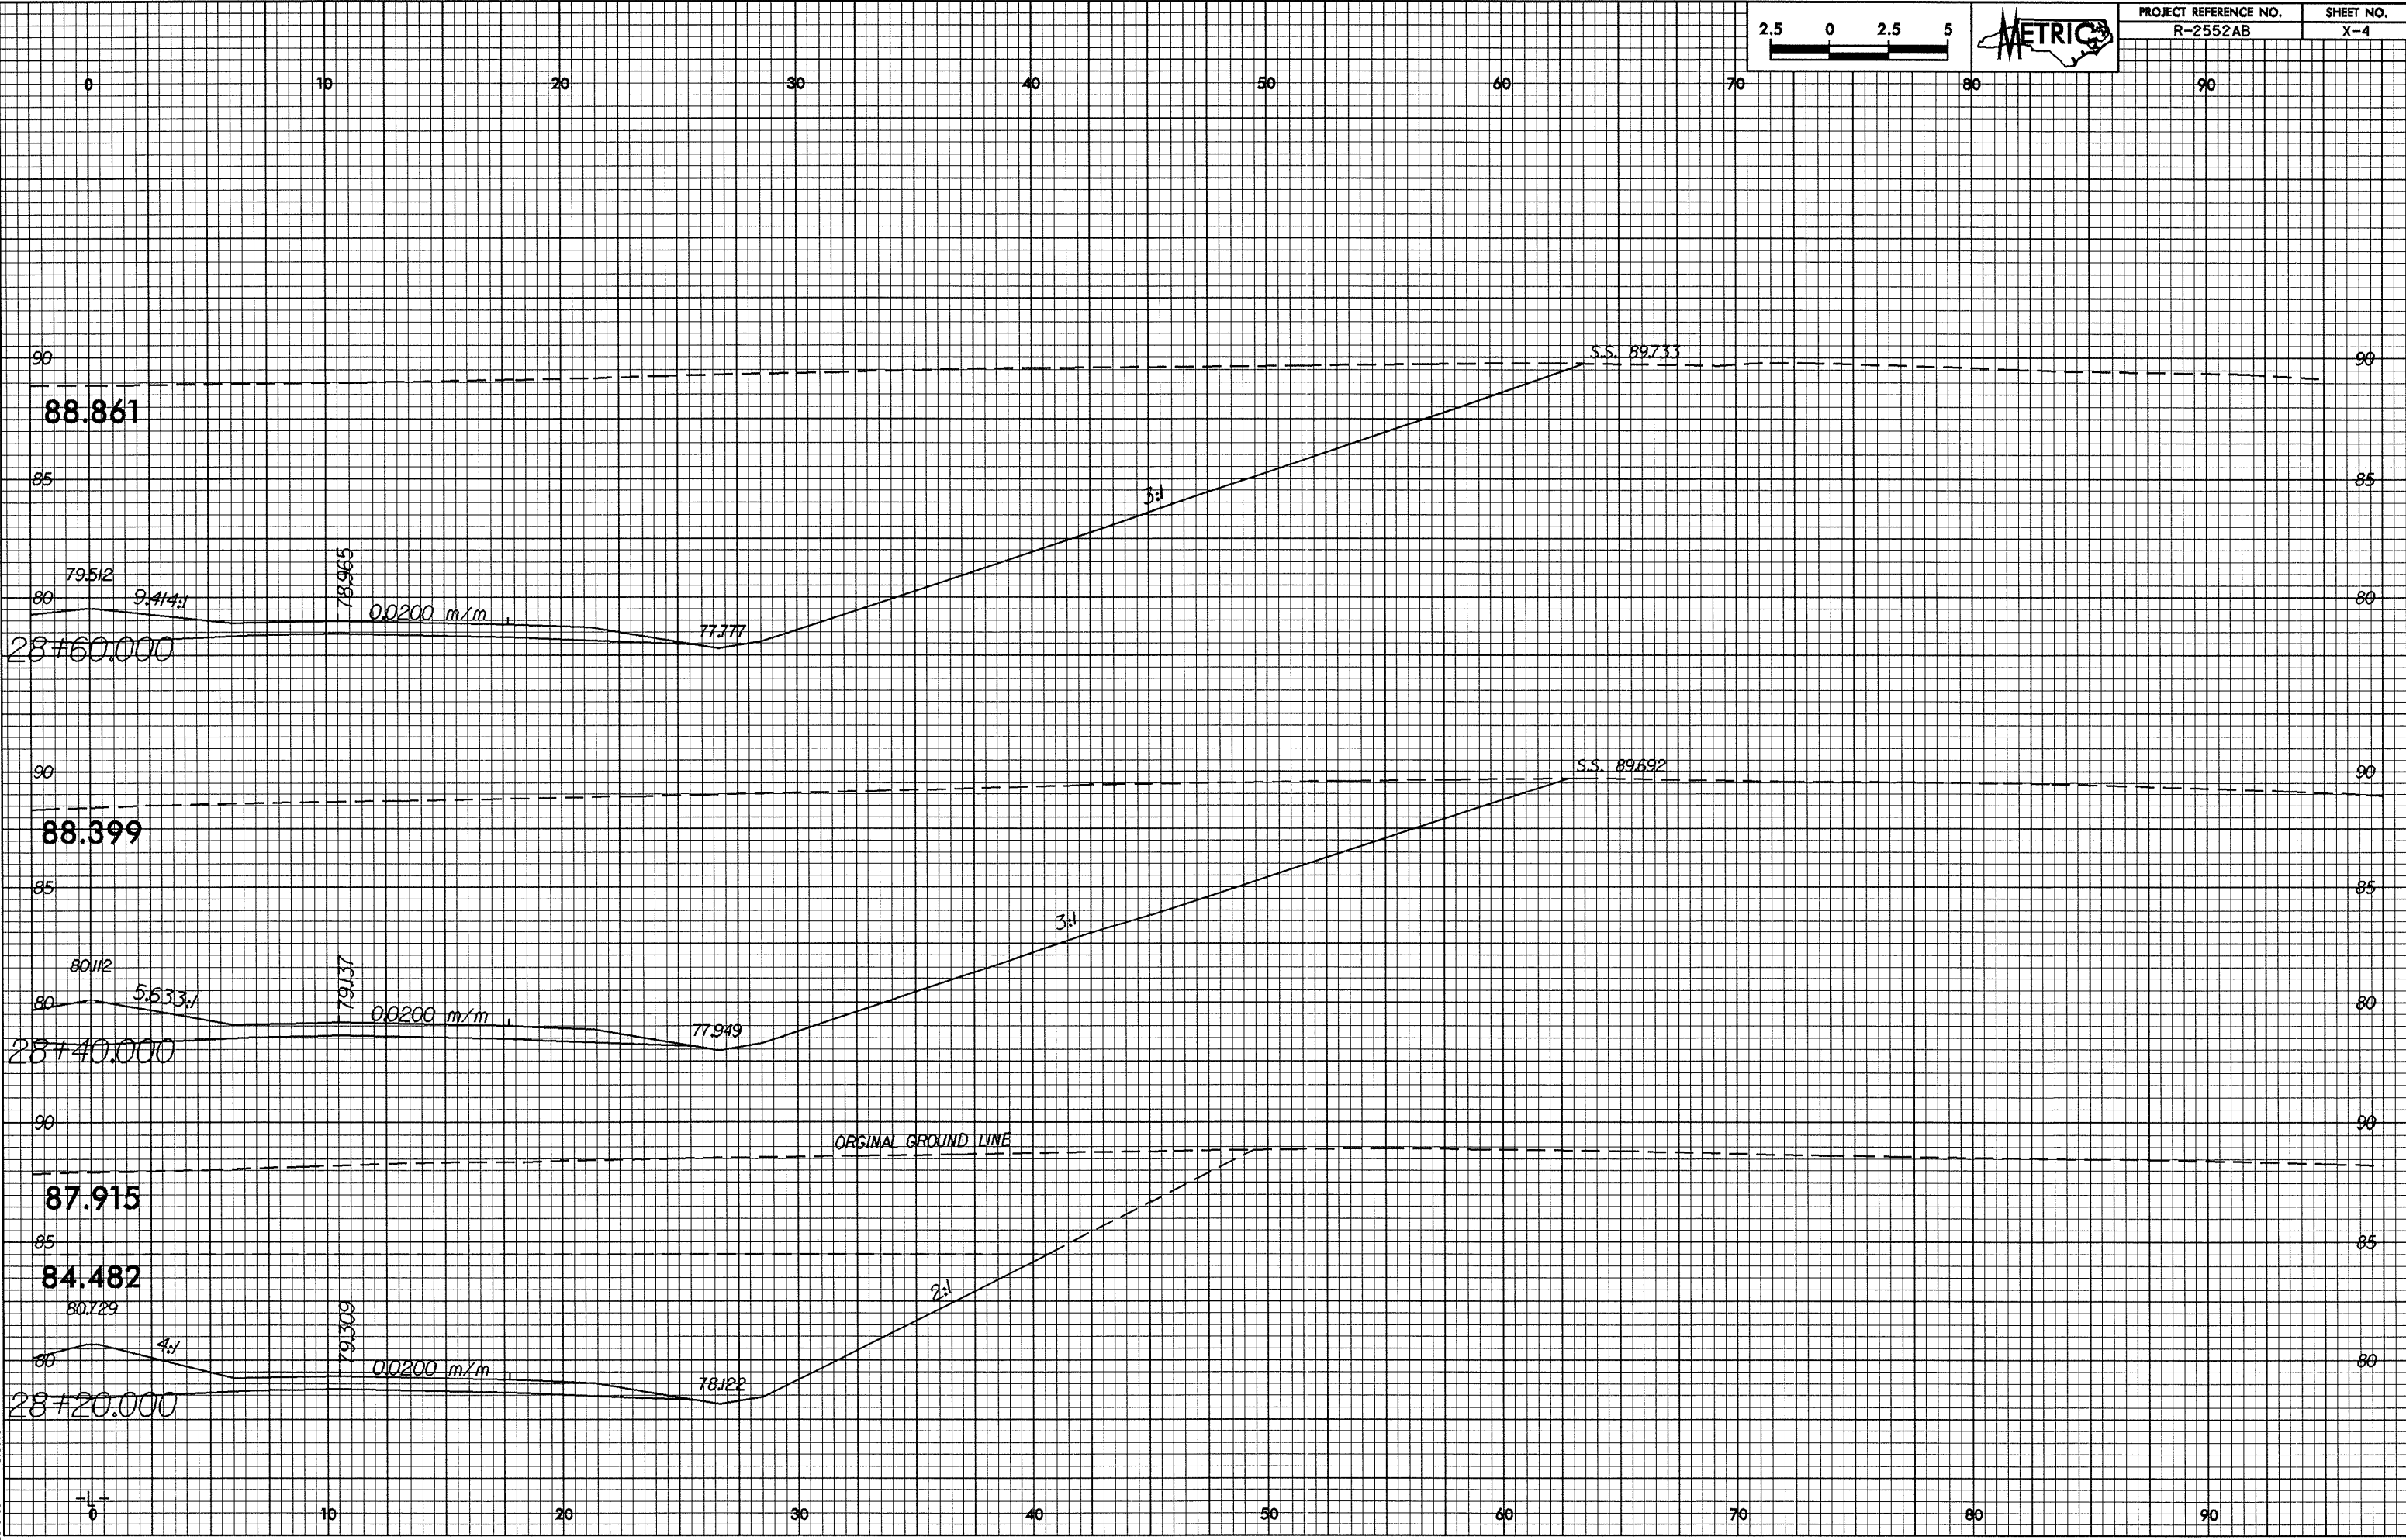

0.25/2.5

24-JAN-2005 10:52:08 L:\wp