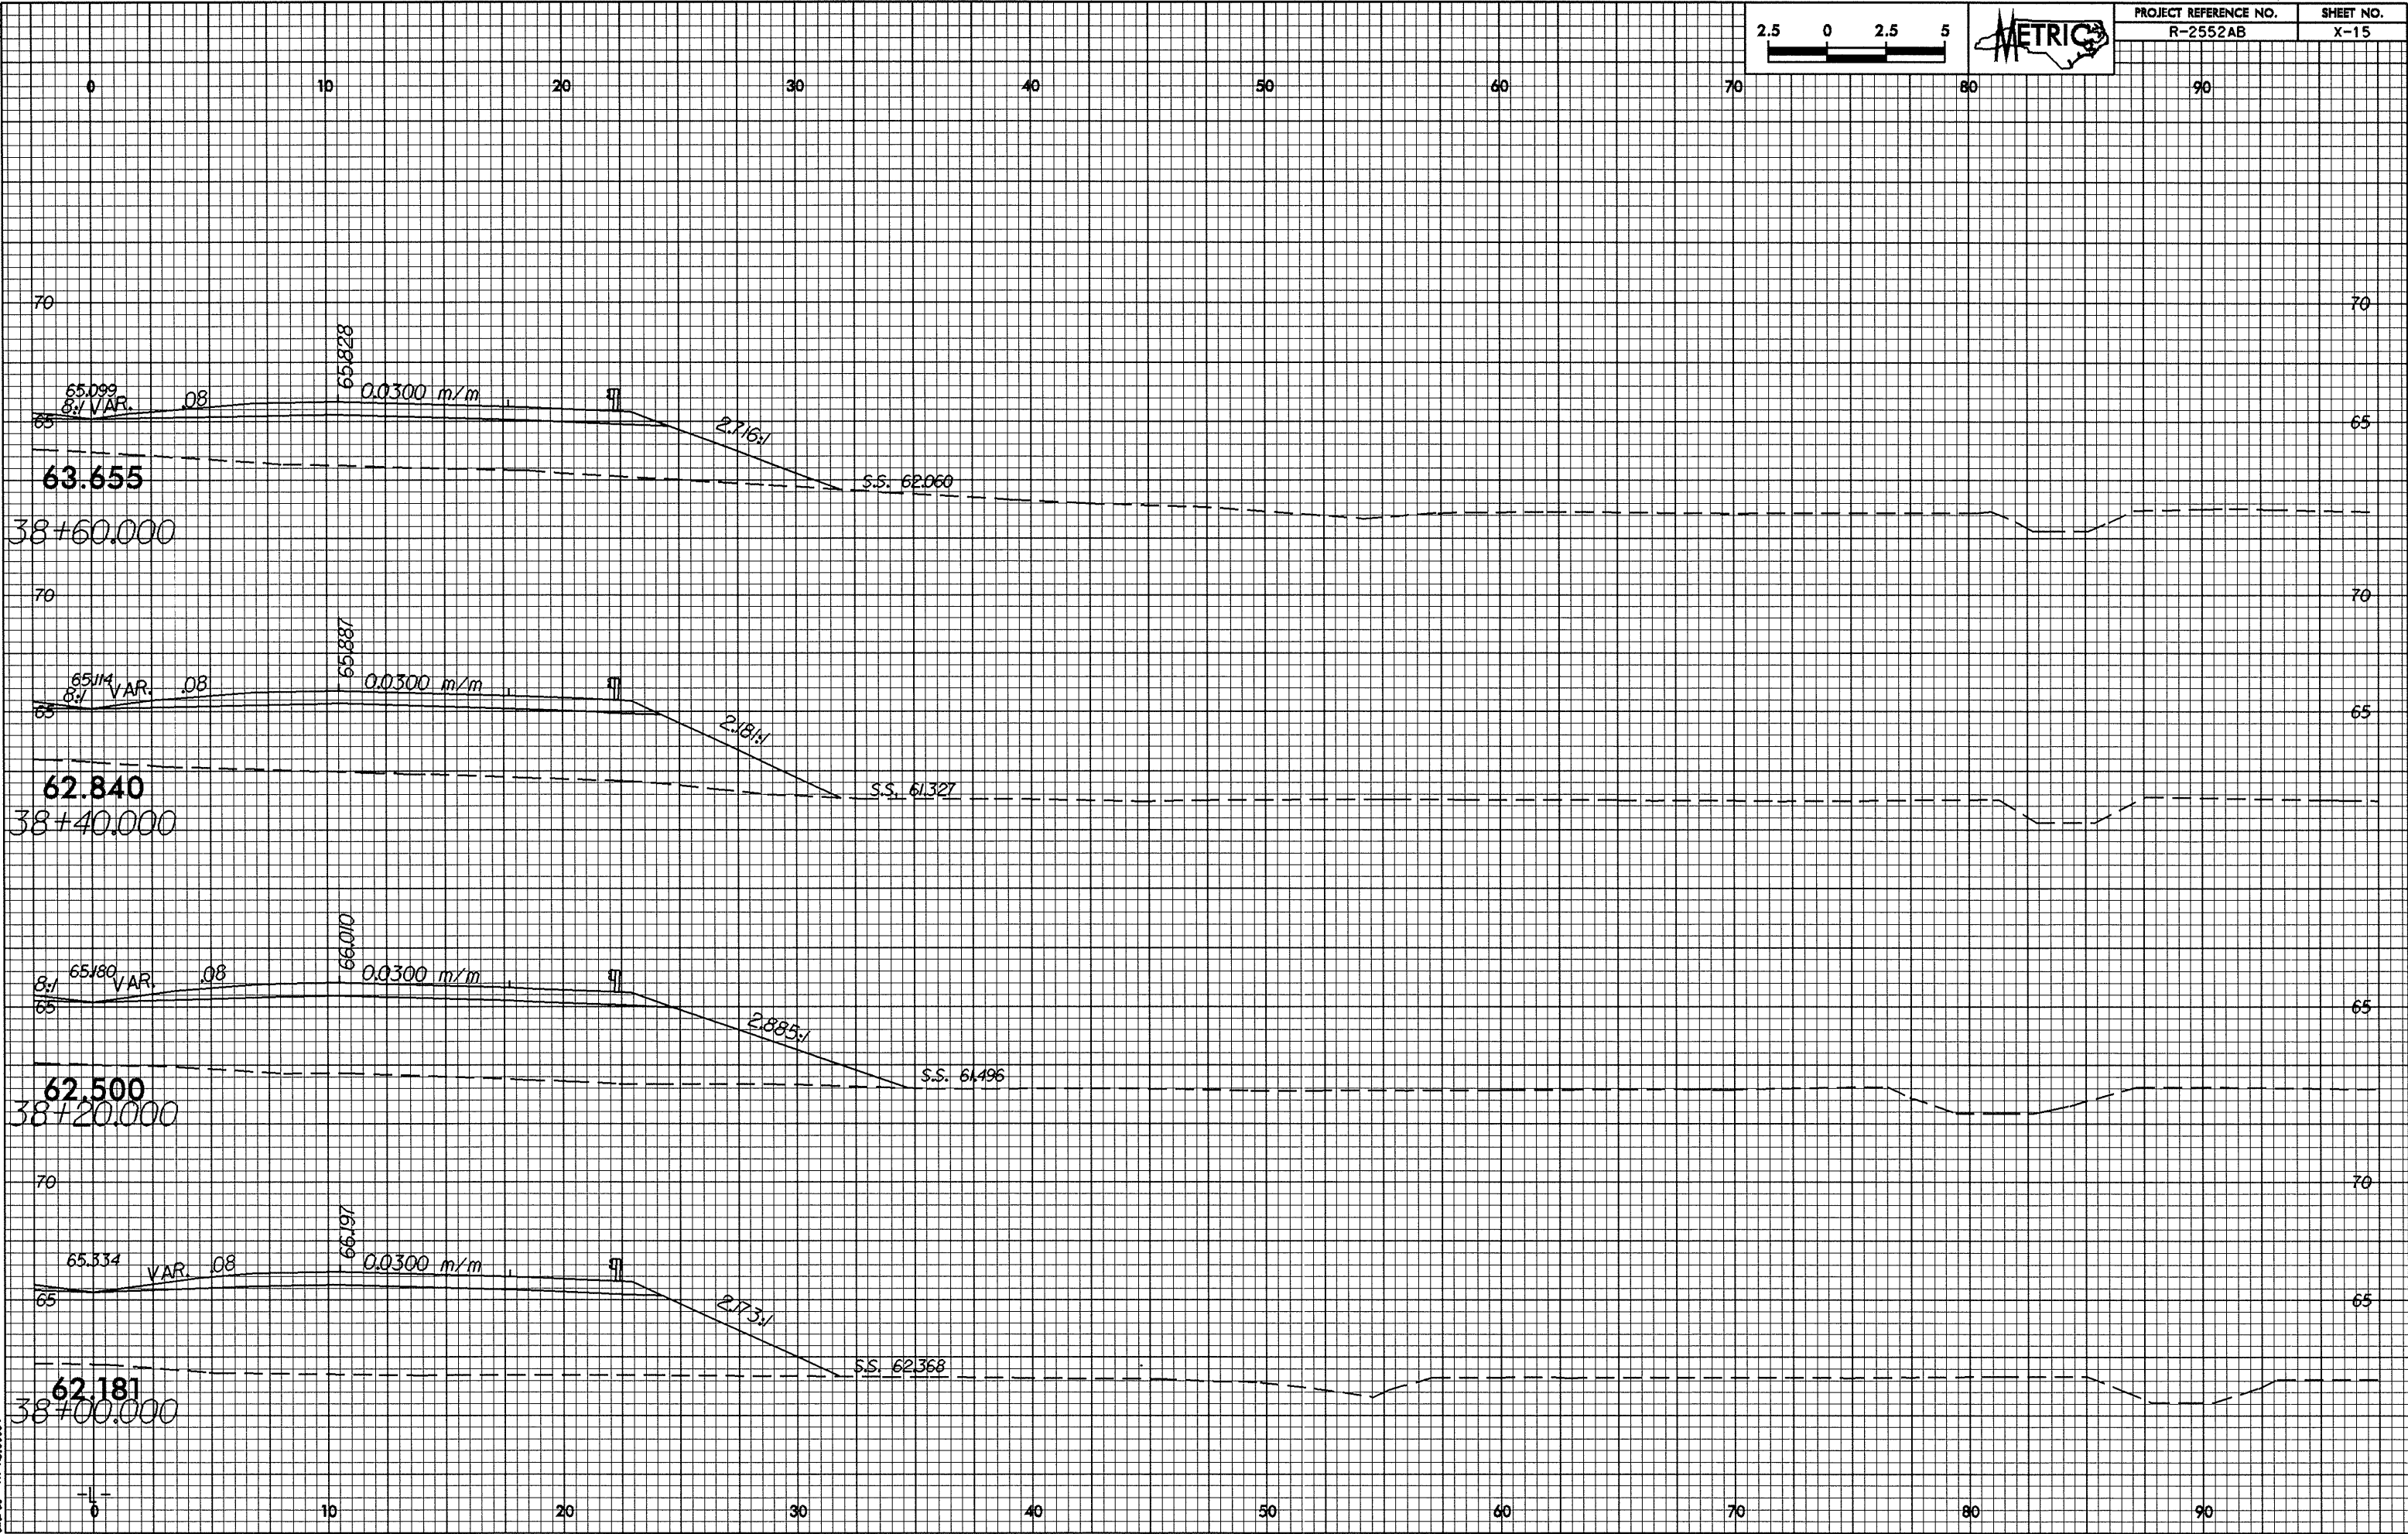

01/25/08

24-JAN-2008 11:33:28 AM R-2552AB.L1001

0

10

20

30

40

50

60

70

80

90