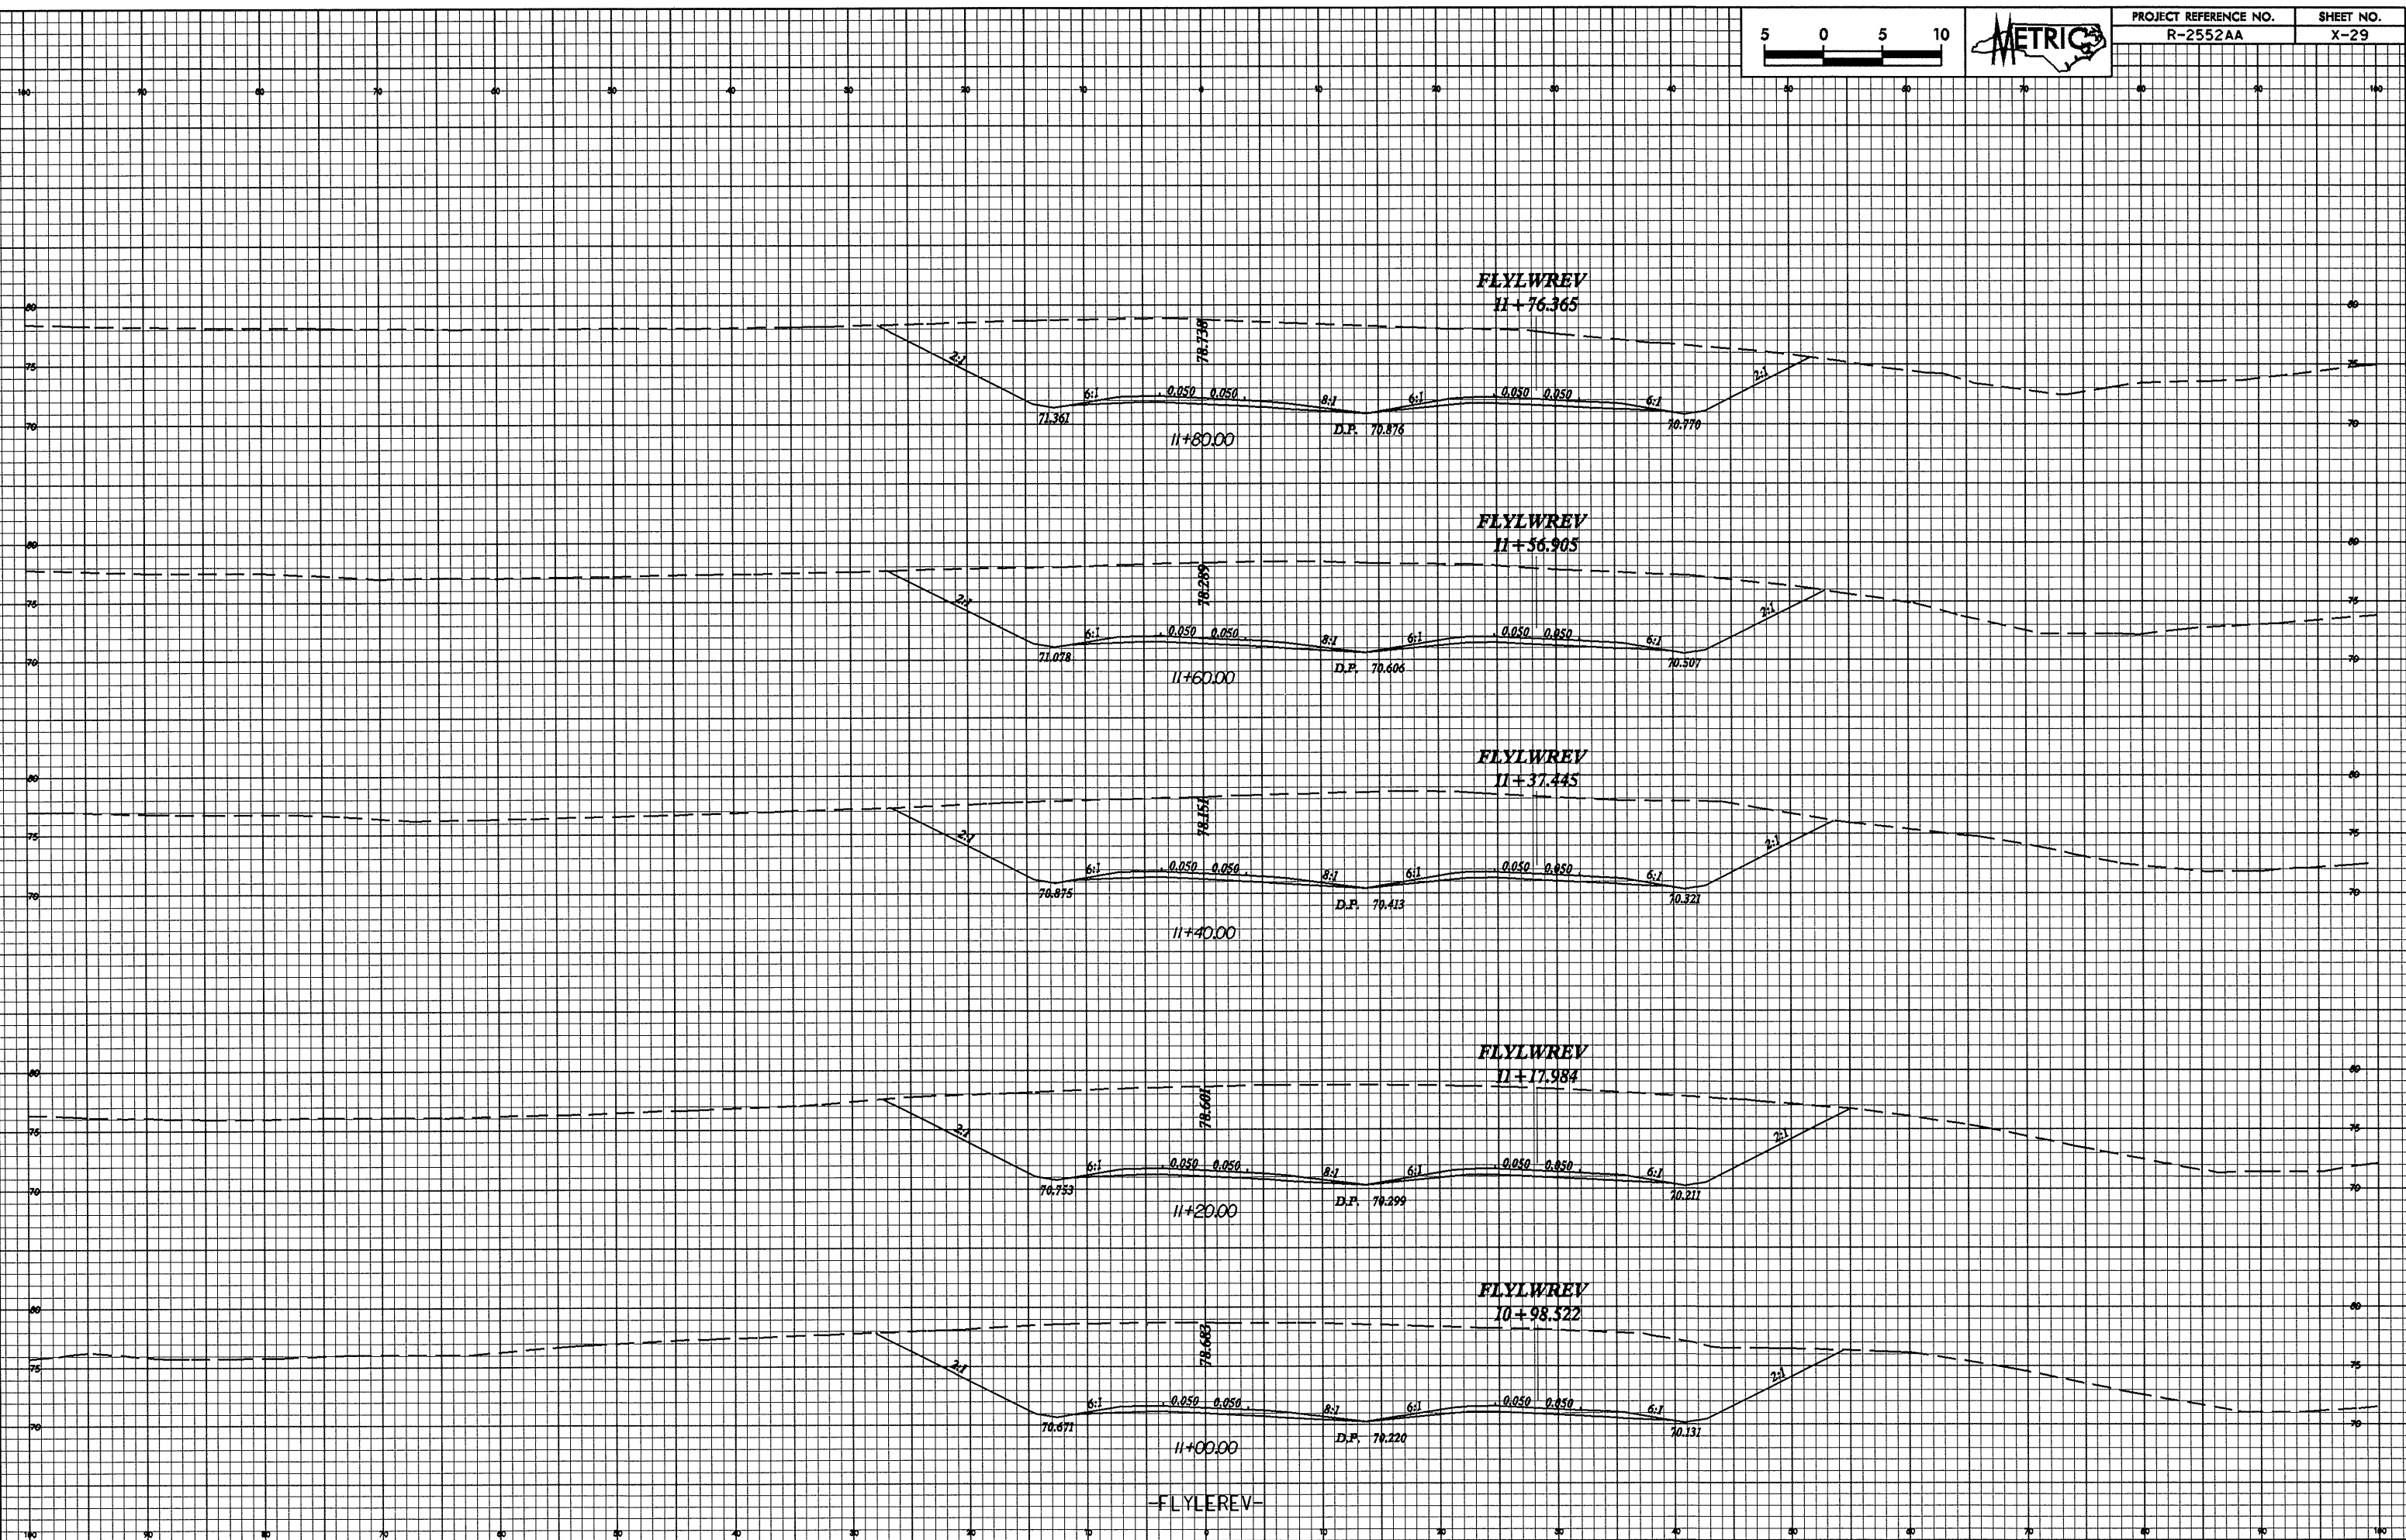

10/26/08

25/10/2008 11:17
F:\Projects\1100000000\1100000000.dwg

-FLYLWREV-