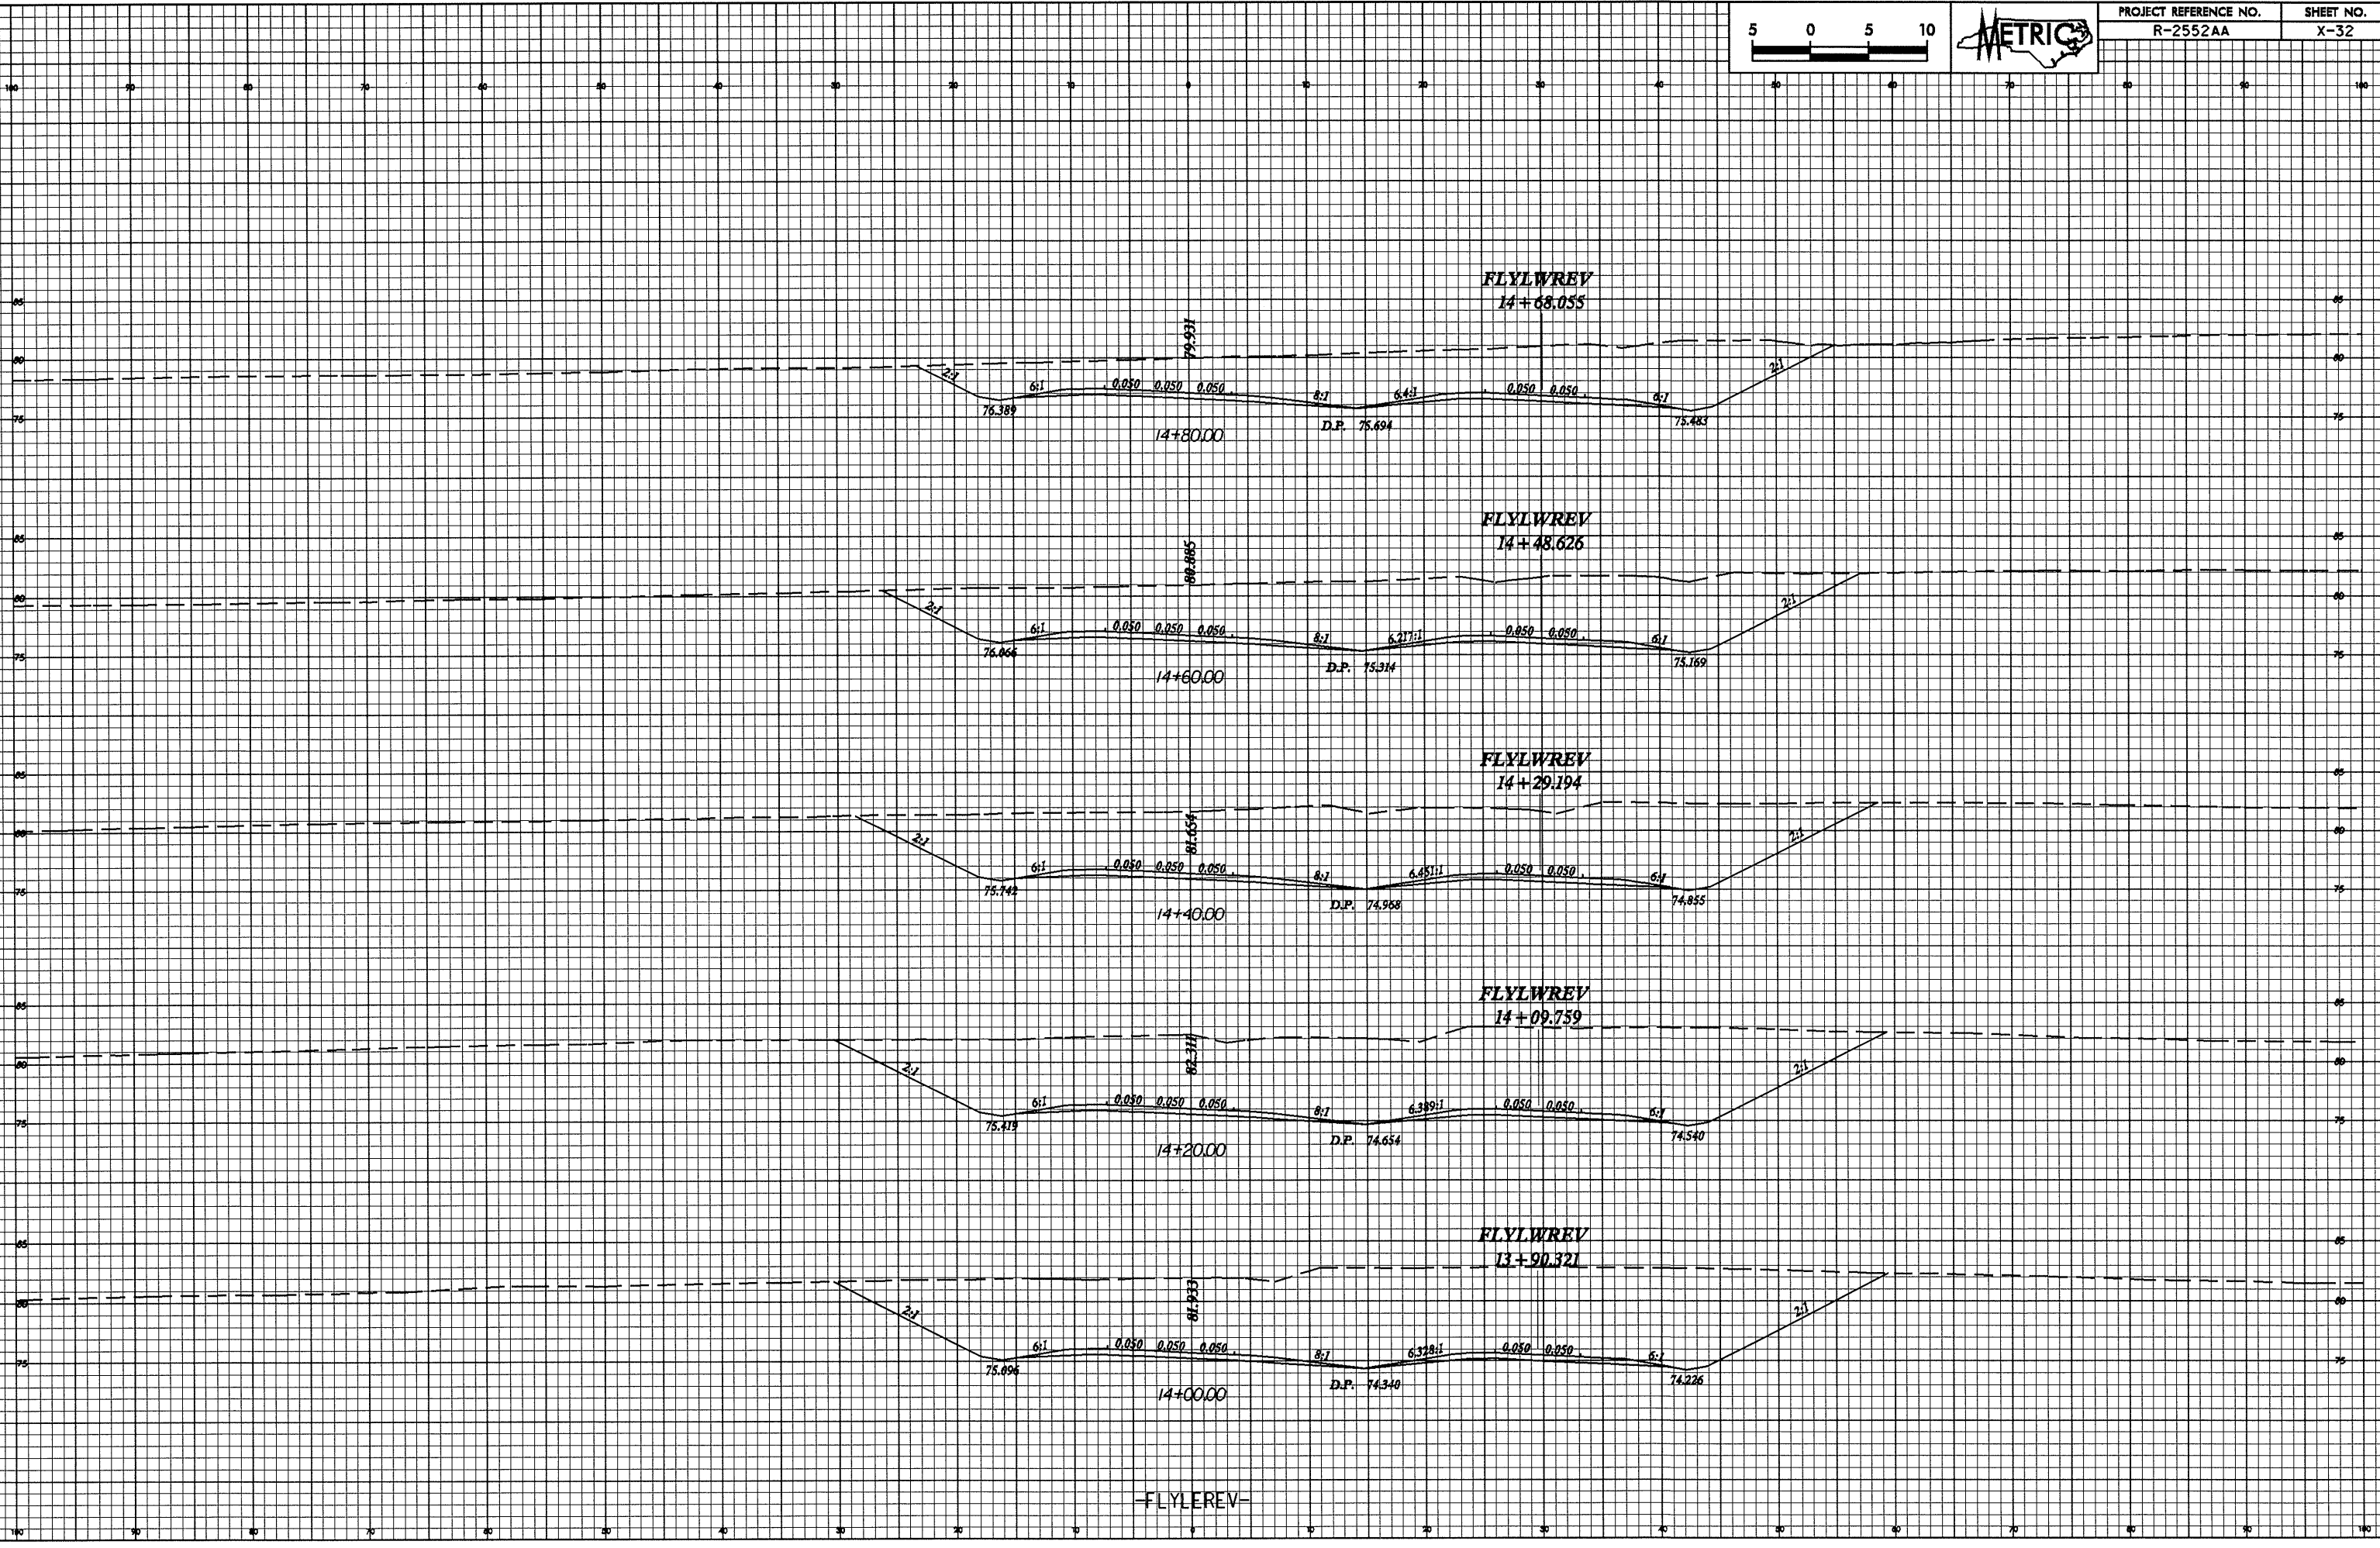

10/26/08

10/26/08 11:19
 P:\Projects\1000000000\1000000000.dwg

-FLYLREV-