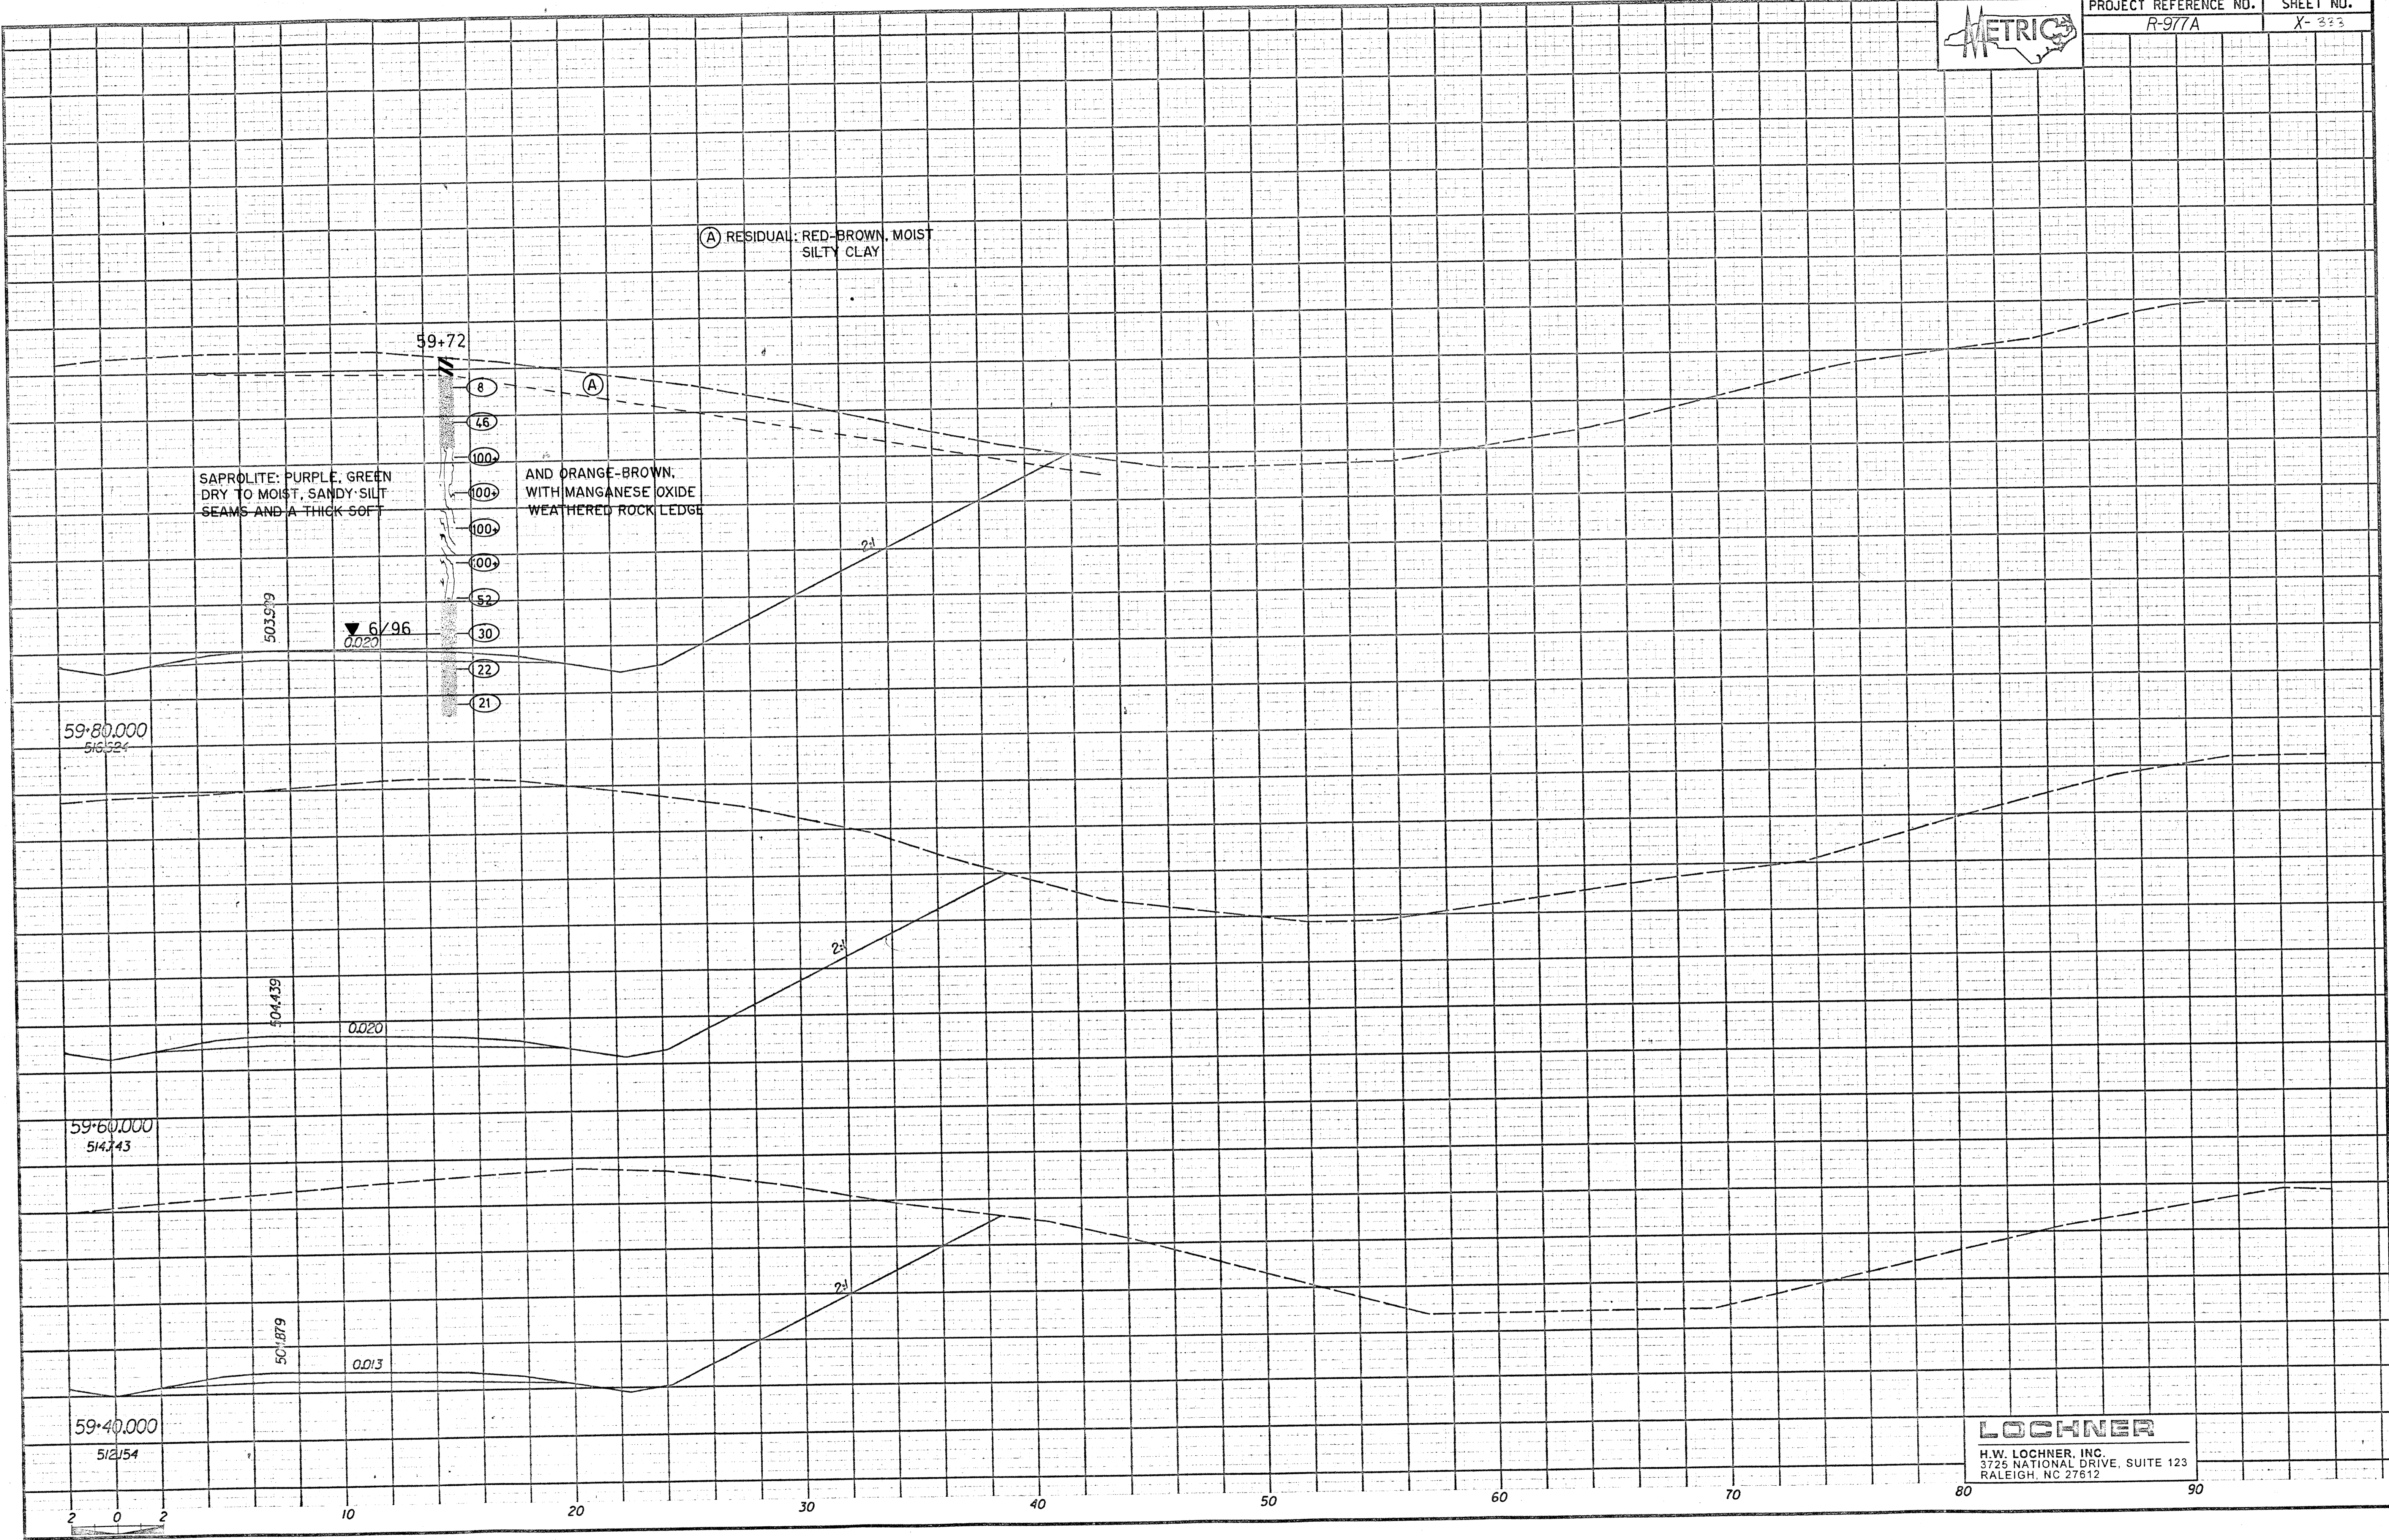

169 85 220

LOCHNER
 H.W. LOCHNER, INC.
 3725 NATIONAL DRIVE, SUITE 123
 RALEIGH, NC 27612