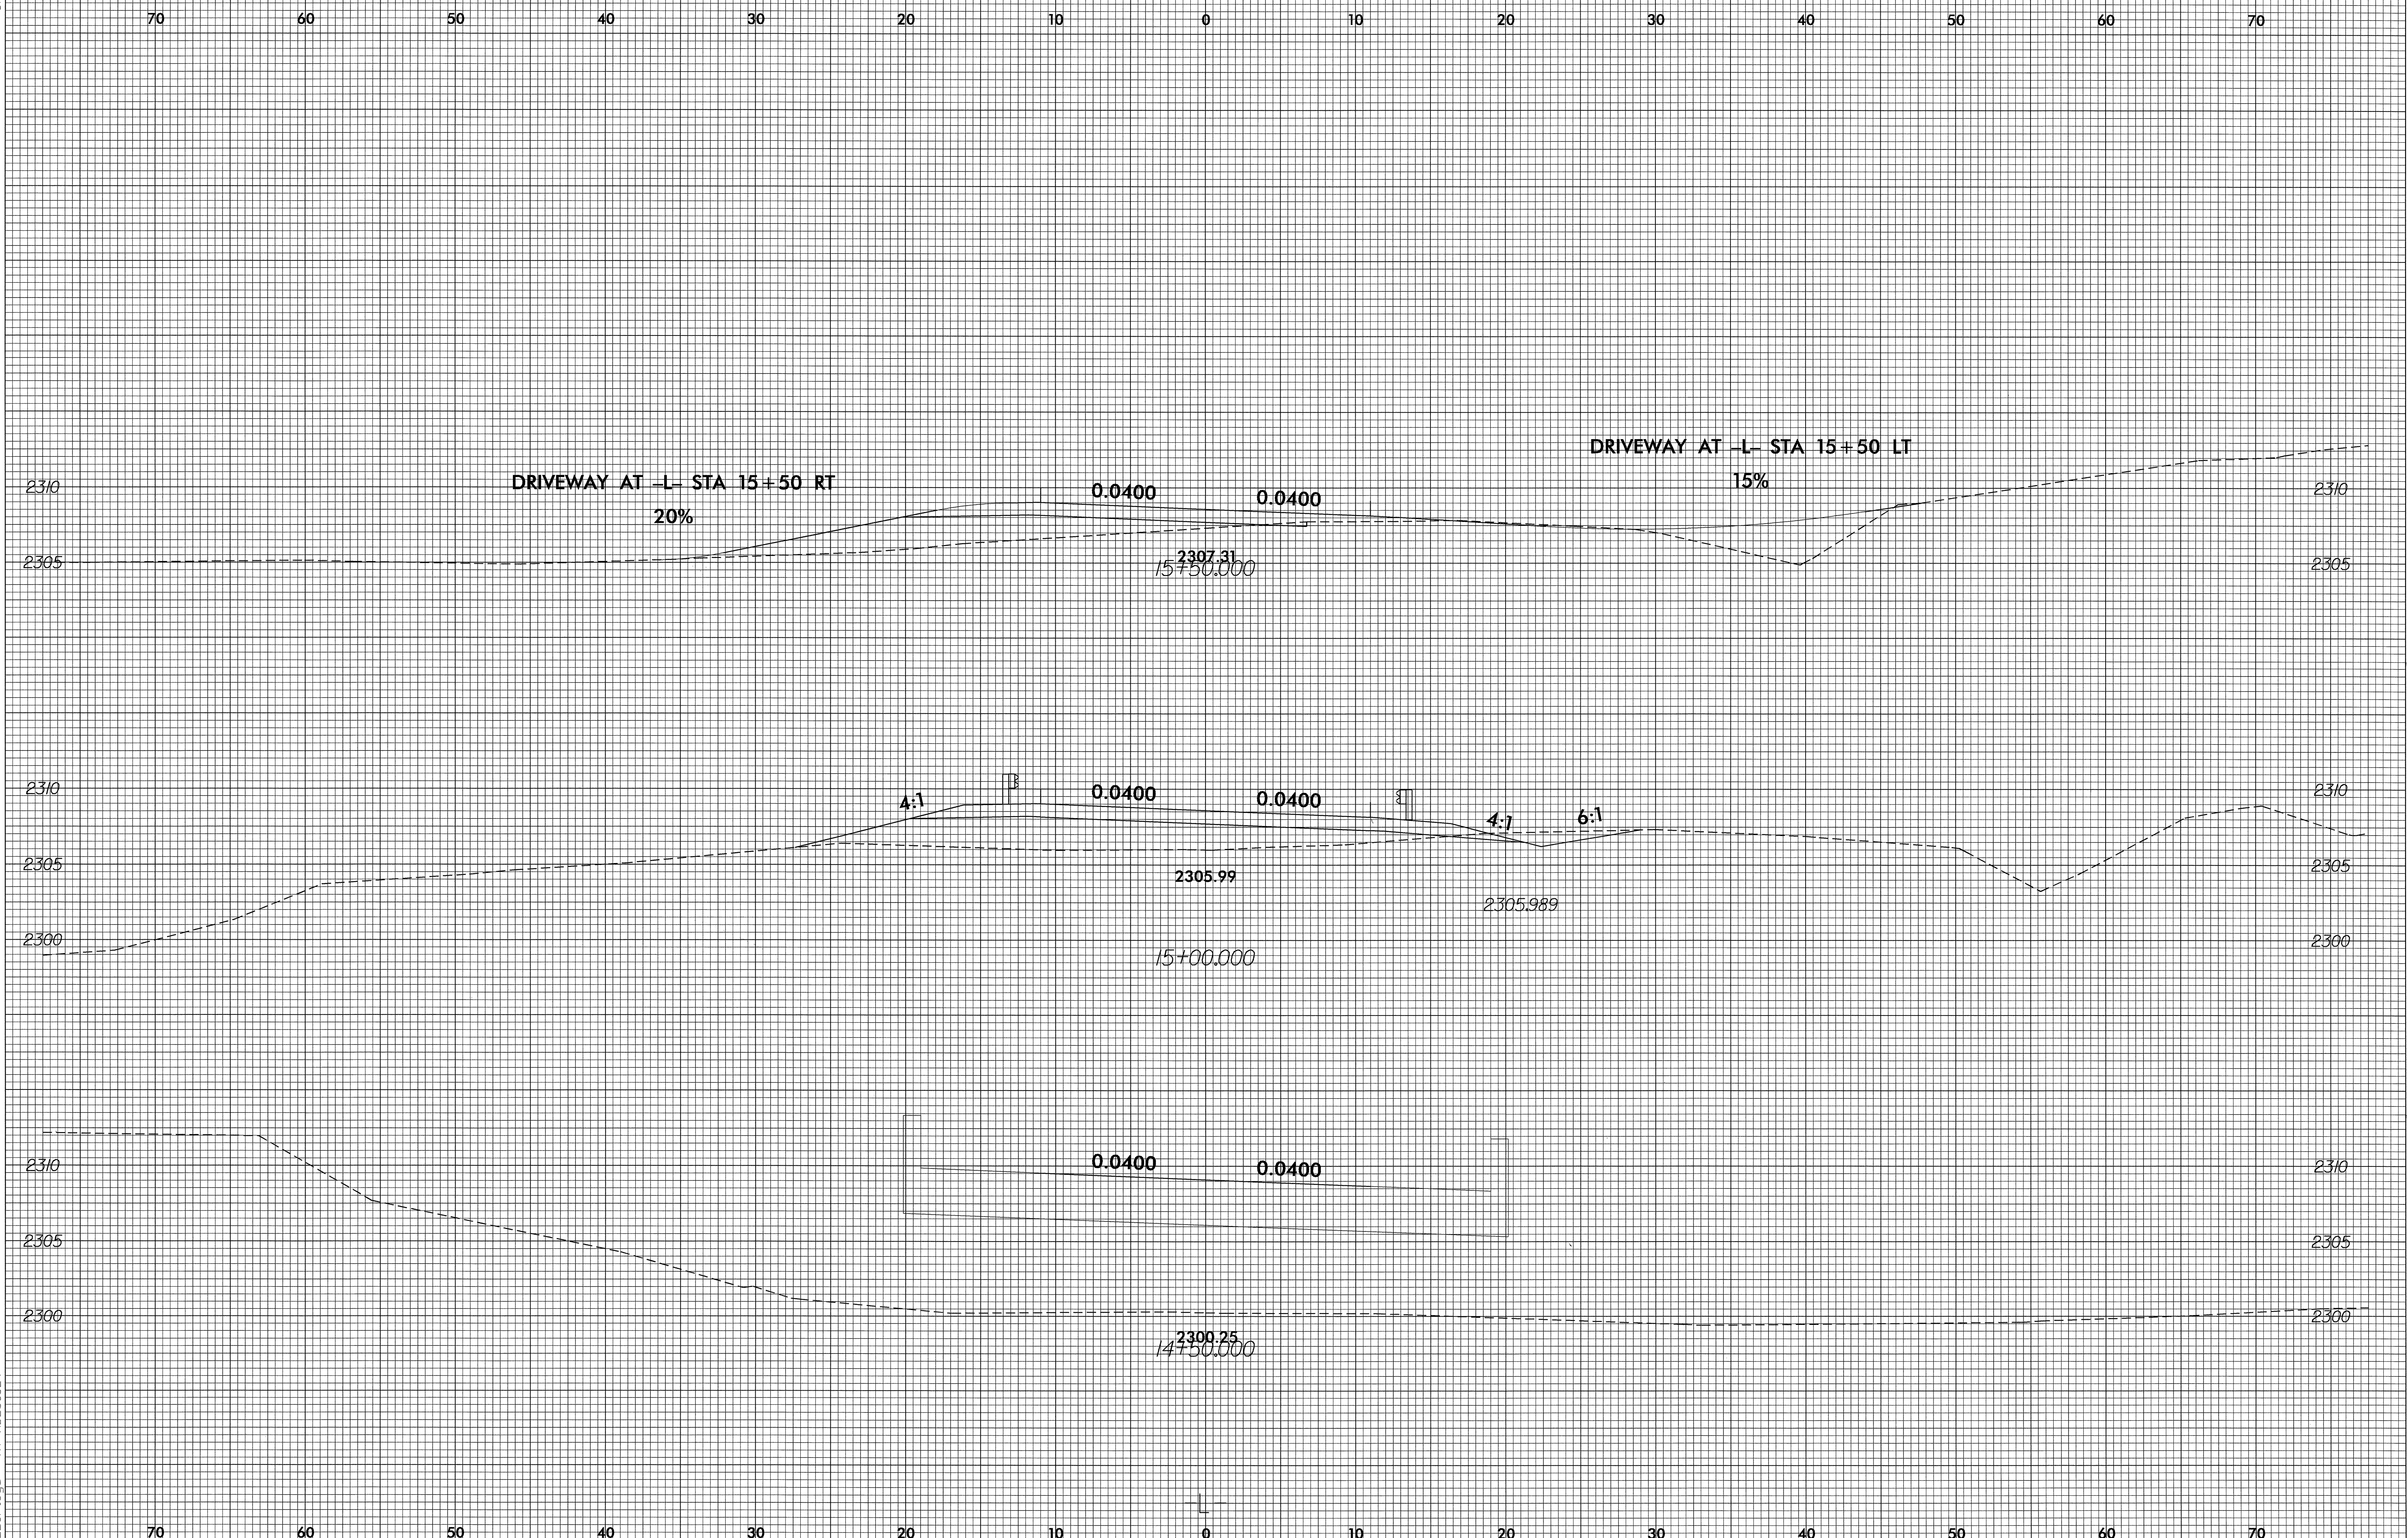

8/23/99

01-OCT-2004 13:37
E:\Roadway\XSC\p3914\89
EL Ortega AT RD203029