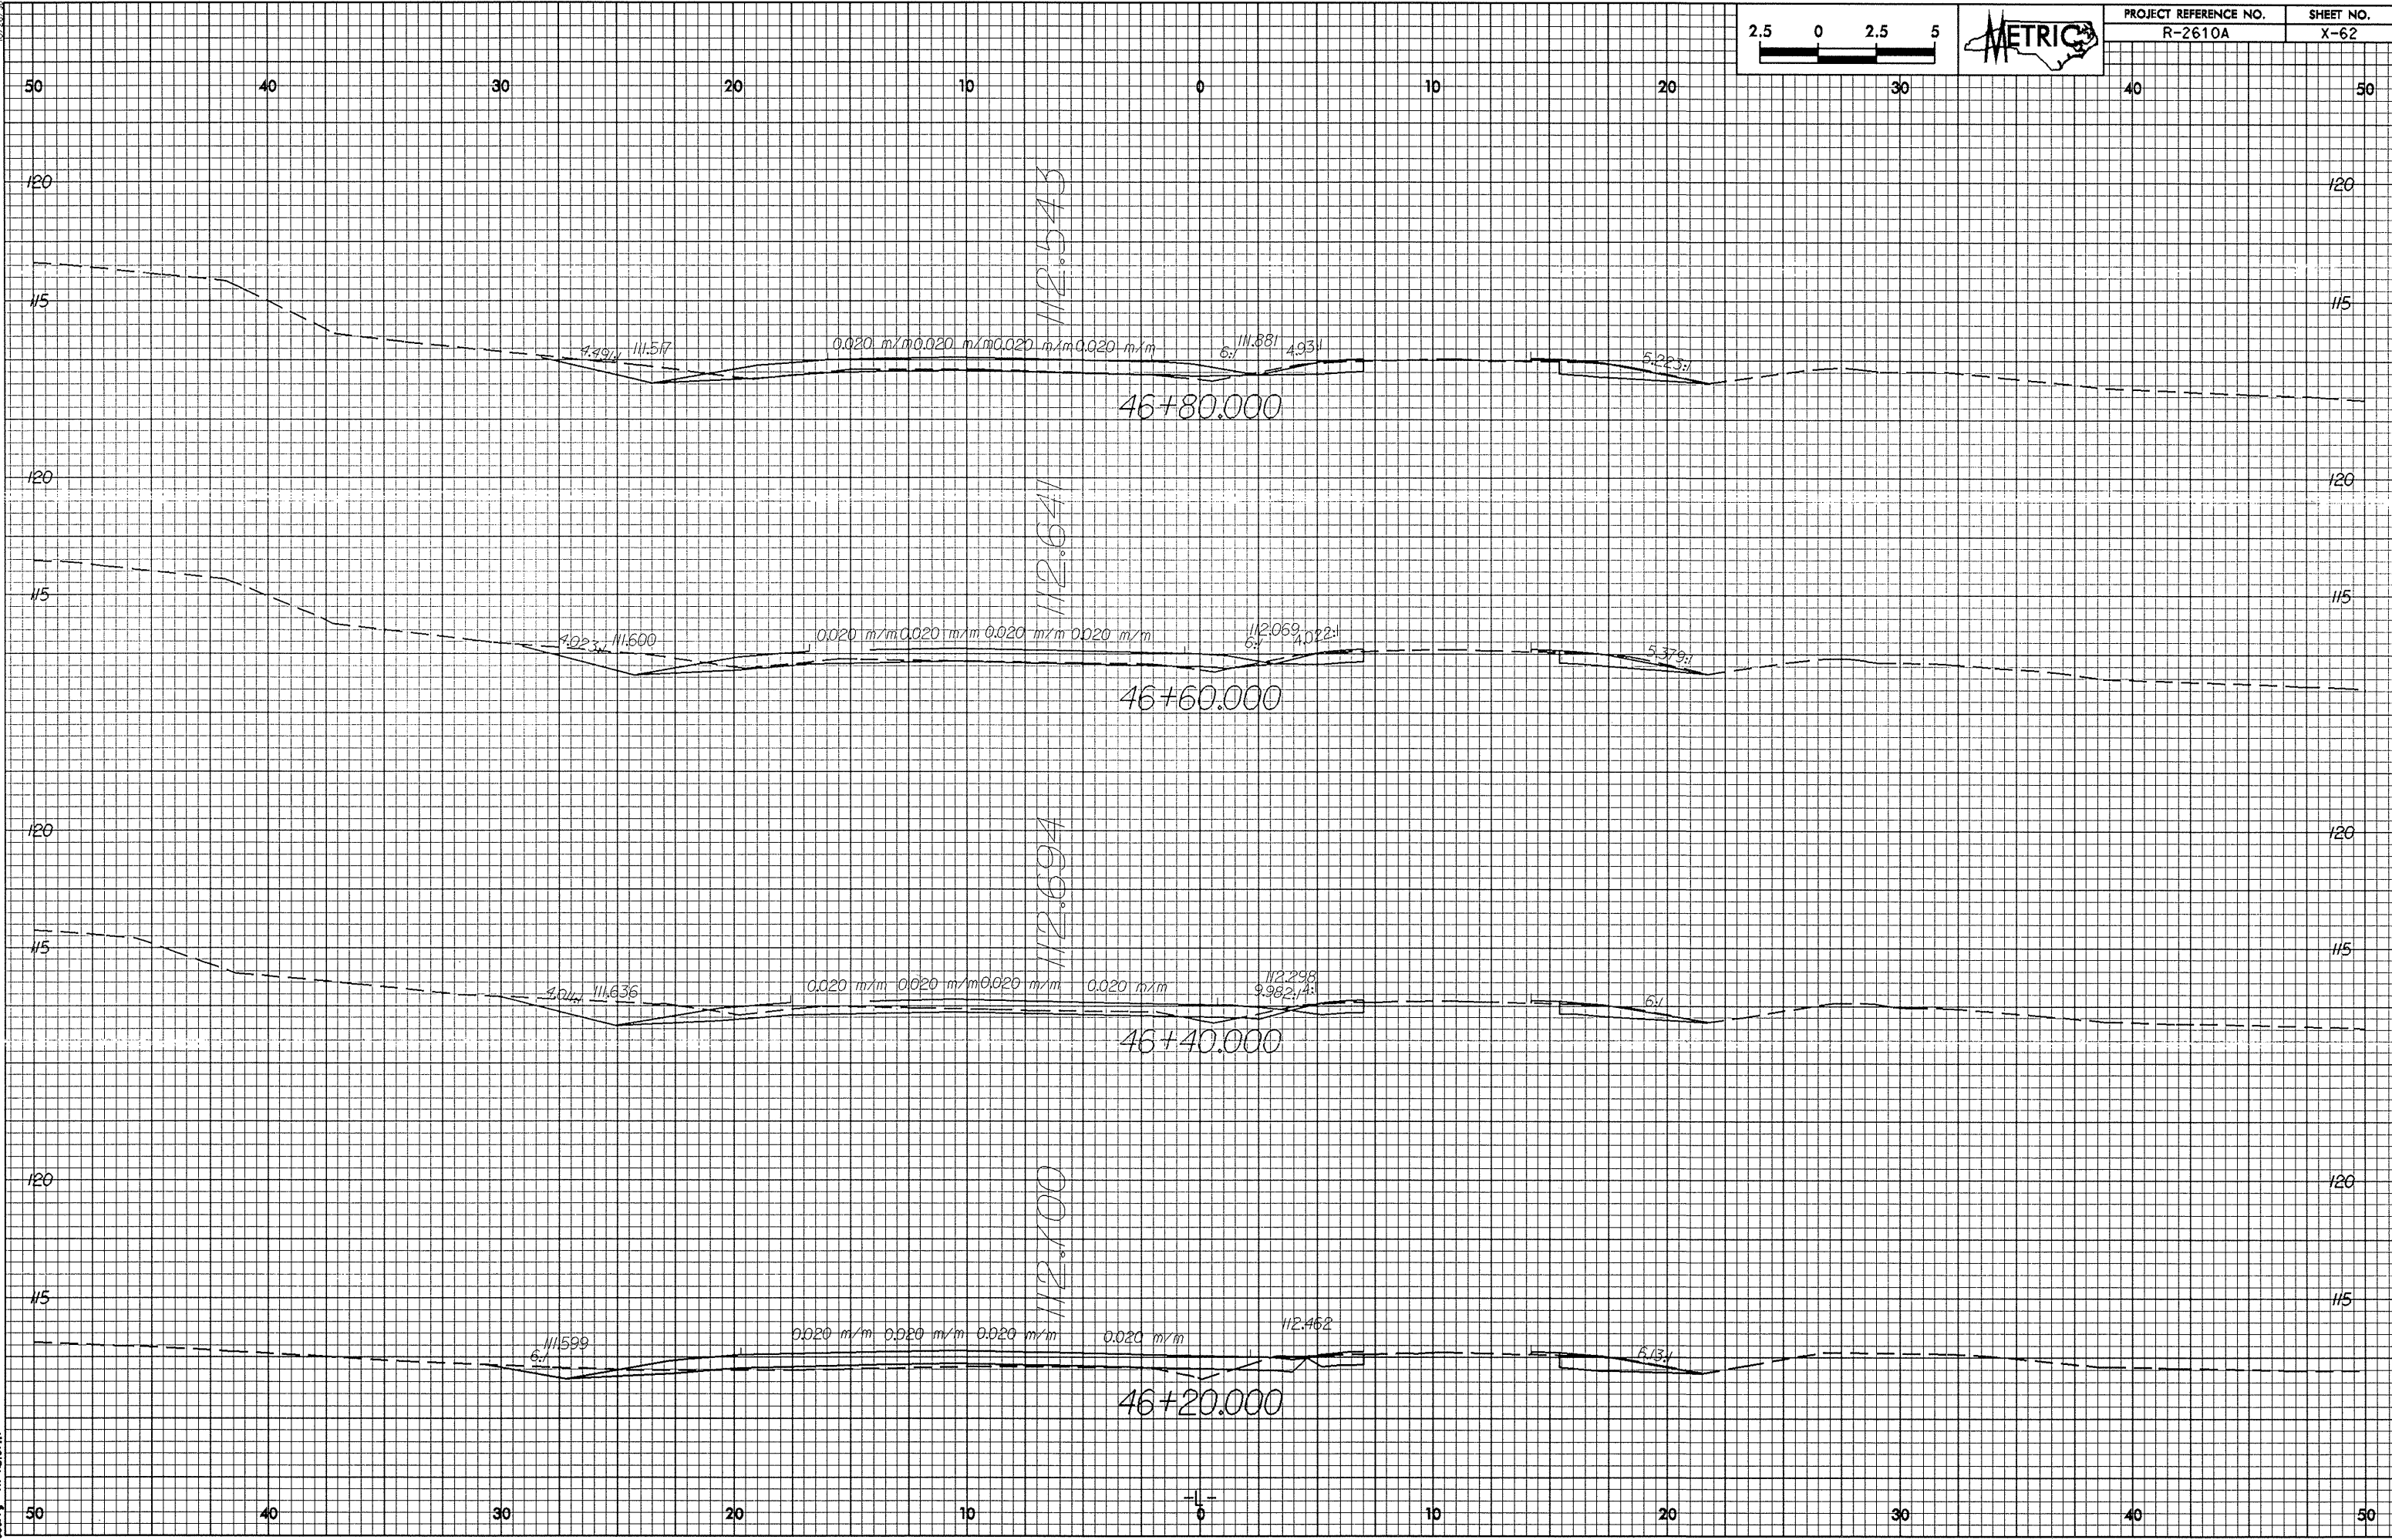

02/25/2018
03-NOV-2003 12:21 PM -17-20-01
sherry

46+80.000

46+60.000

46+40.000

46+20.000

112.543

112.641

112.694

112.700

0.020 m/m 0.020 m/m 0.020 m/m 0.020 m/m

0.020 m/m 0.020 m/m 0.020 m/m 0.020 m/m

0.020 m/m 0.020 m/m 0.020 m/m 0.020 m/m

0.020 m/m 0.020 m/m 0.020 m/m 0.020 m/m

11.881 4.931

112.069 1.022

112.298 9.982

112.462

4.491 11.517

4.023 11.600

4.011 11.636

111.599 6.1

5.223

5.379

6.1