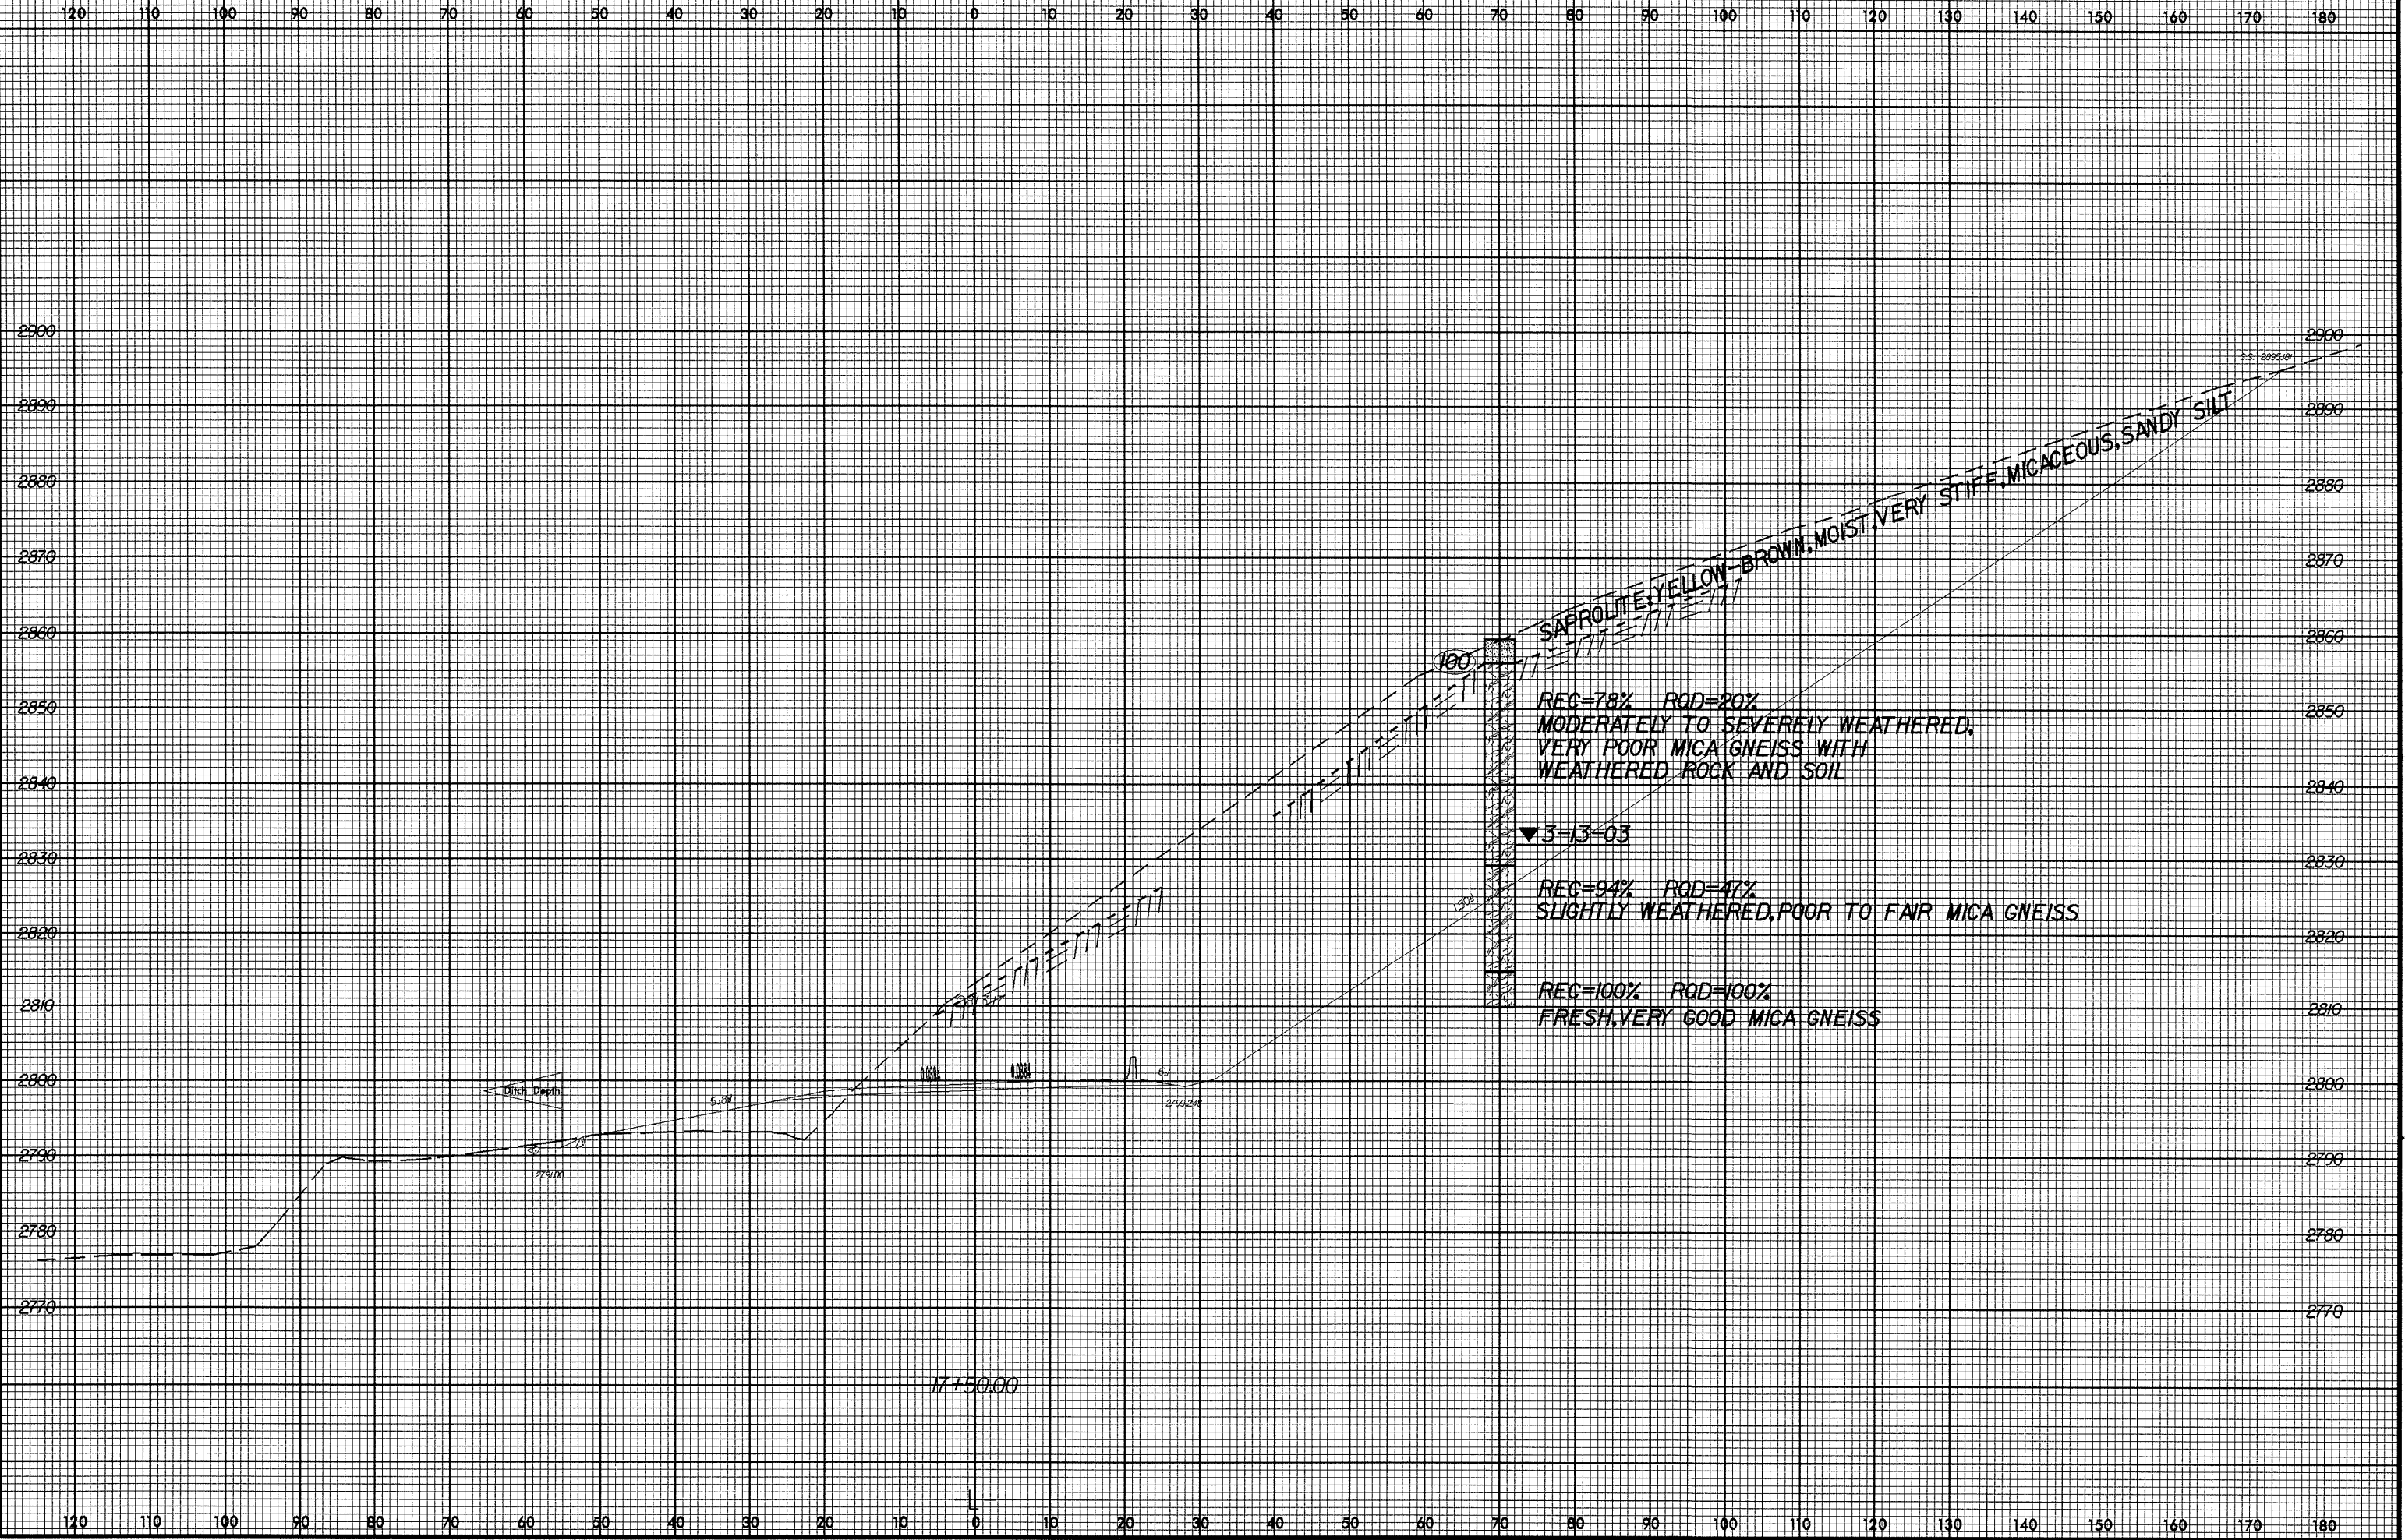

8/23/95

SYSTEM TIME: 8/23/95 10:00:00 AM