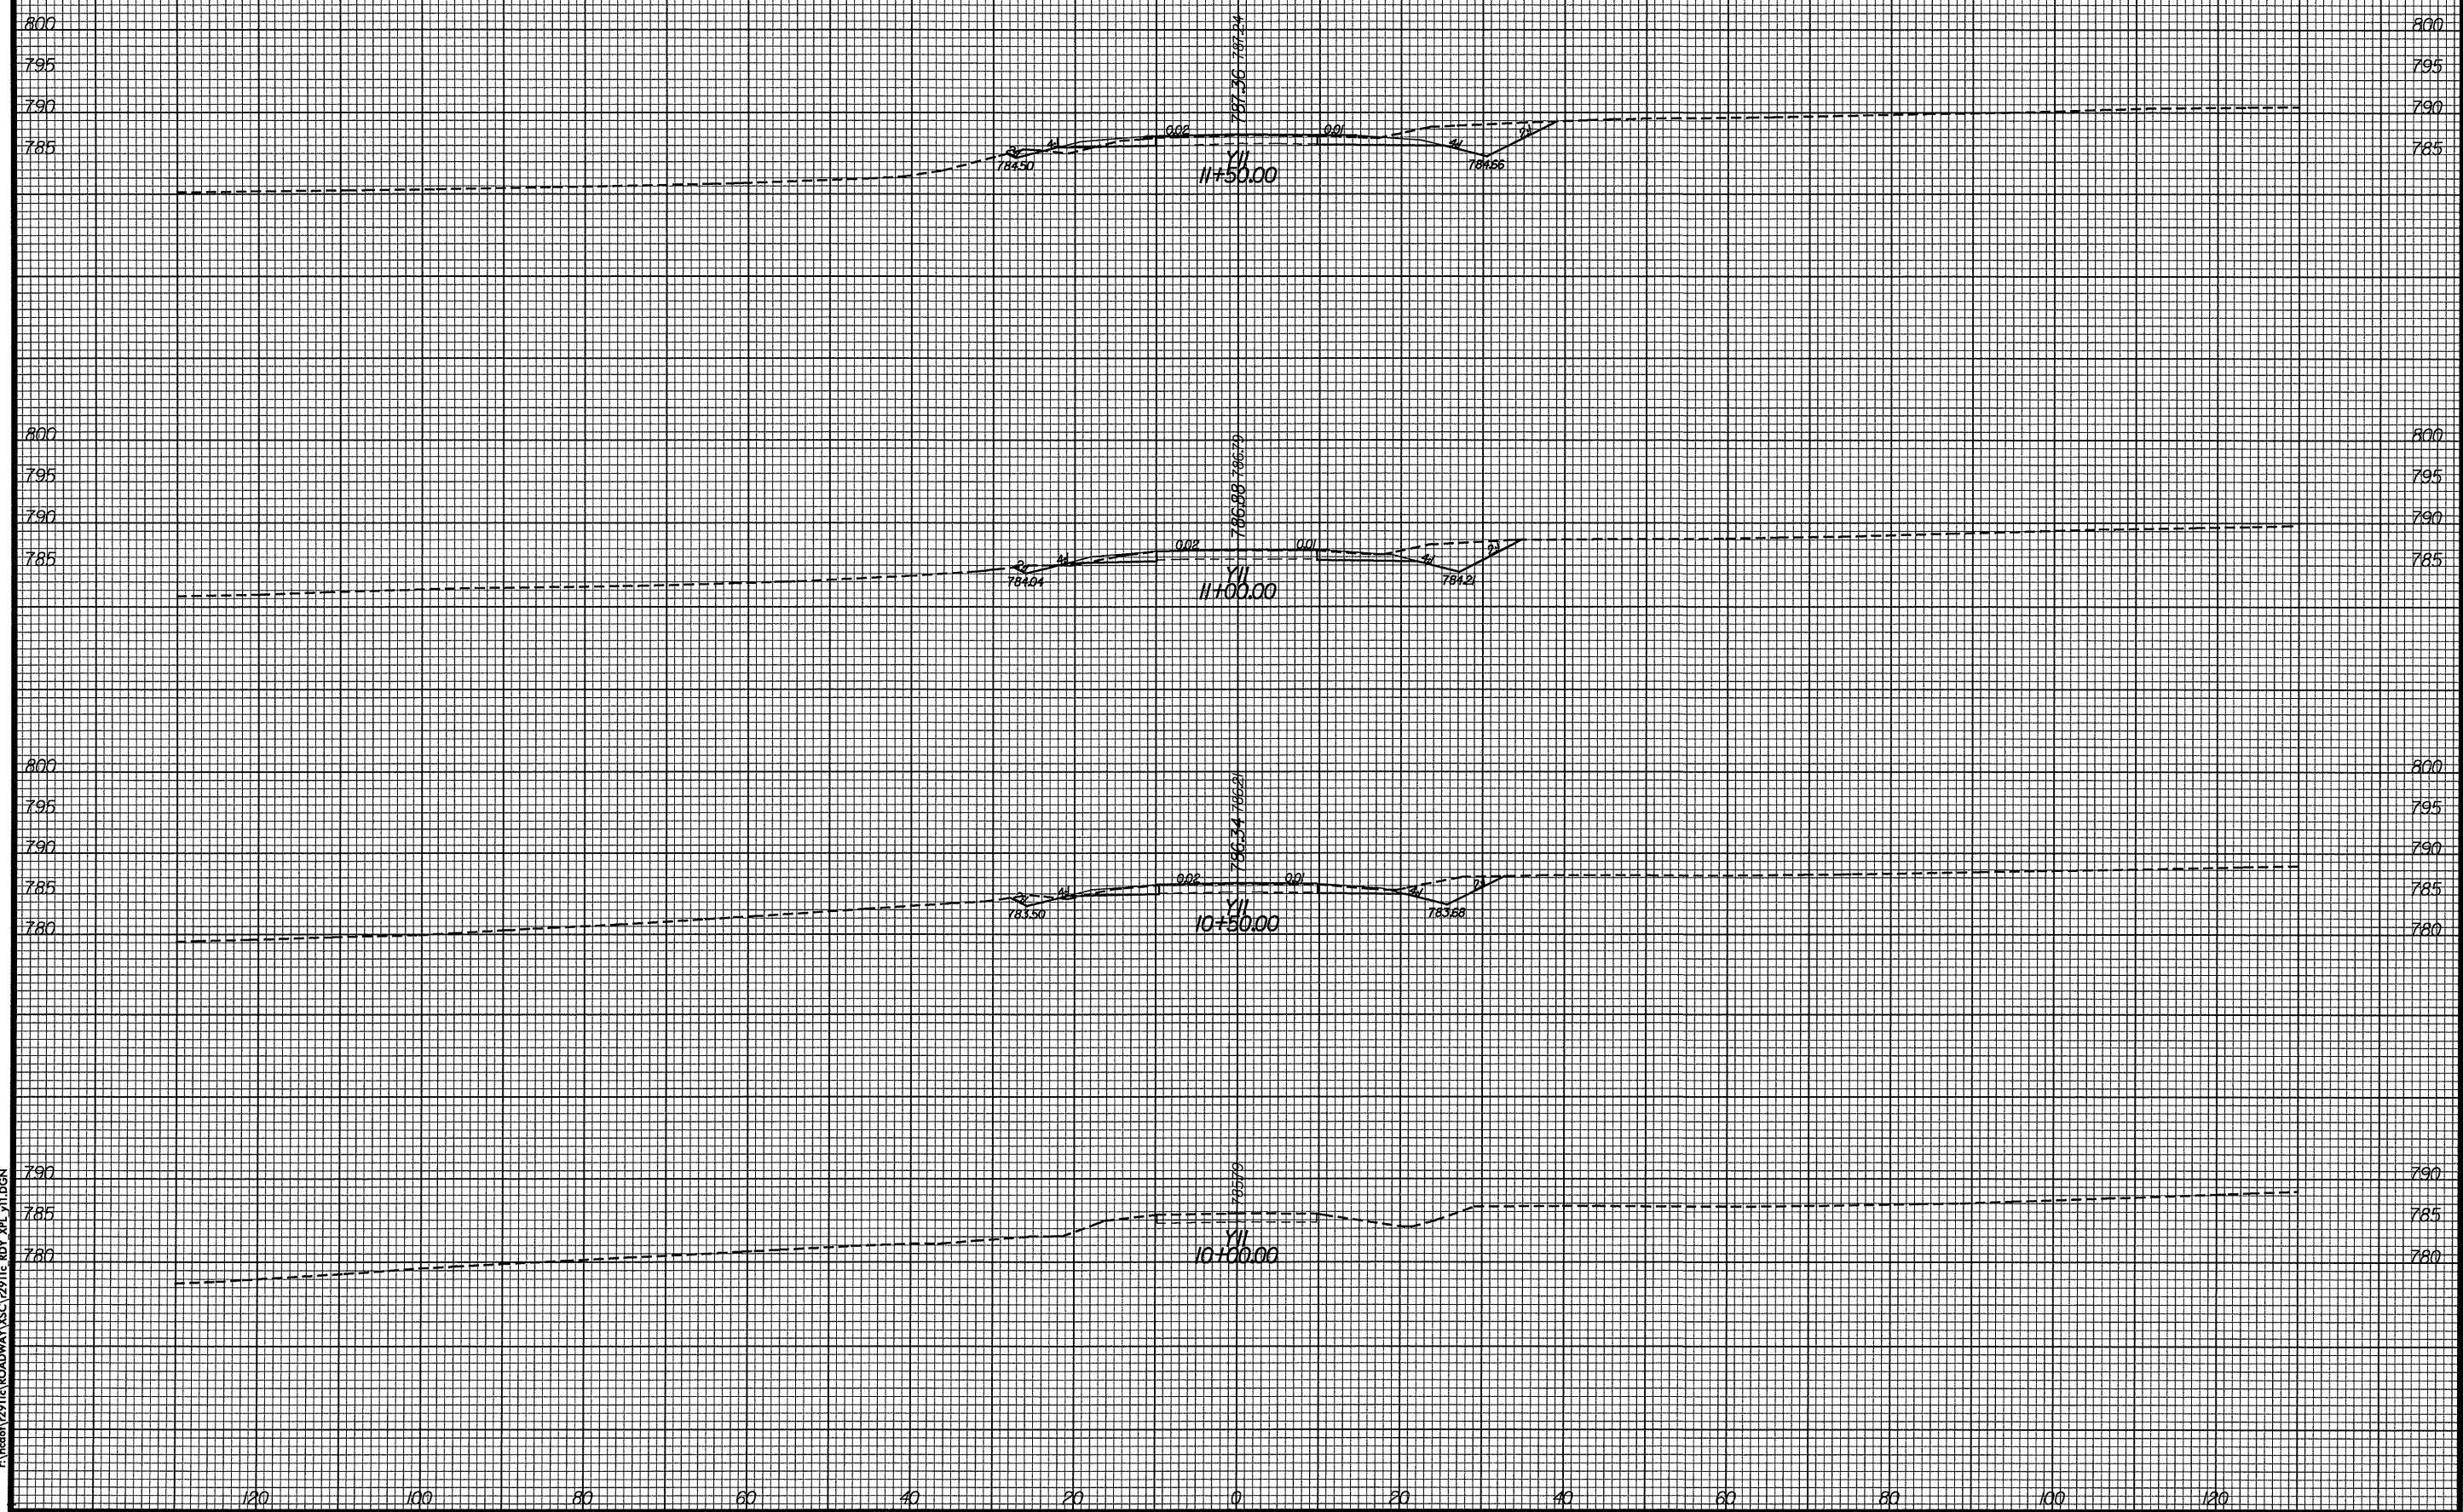

PROJ. REFERENCE NO.
R-2911C

SHEET NO.
X-111

DATE: 09/20/04
TIME: 11:27:28 AM
c:\msdnet\2911c\ROADWAY\XSC\2911c RDY_XPL_y11.DGN