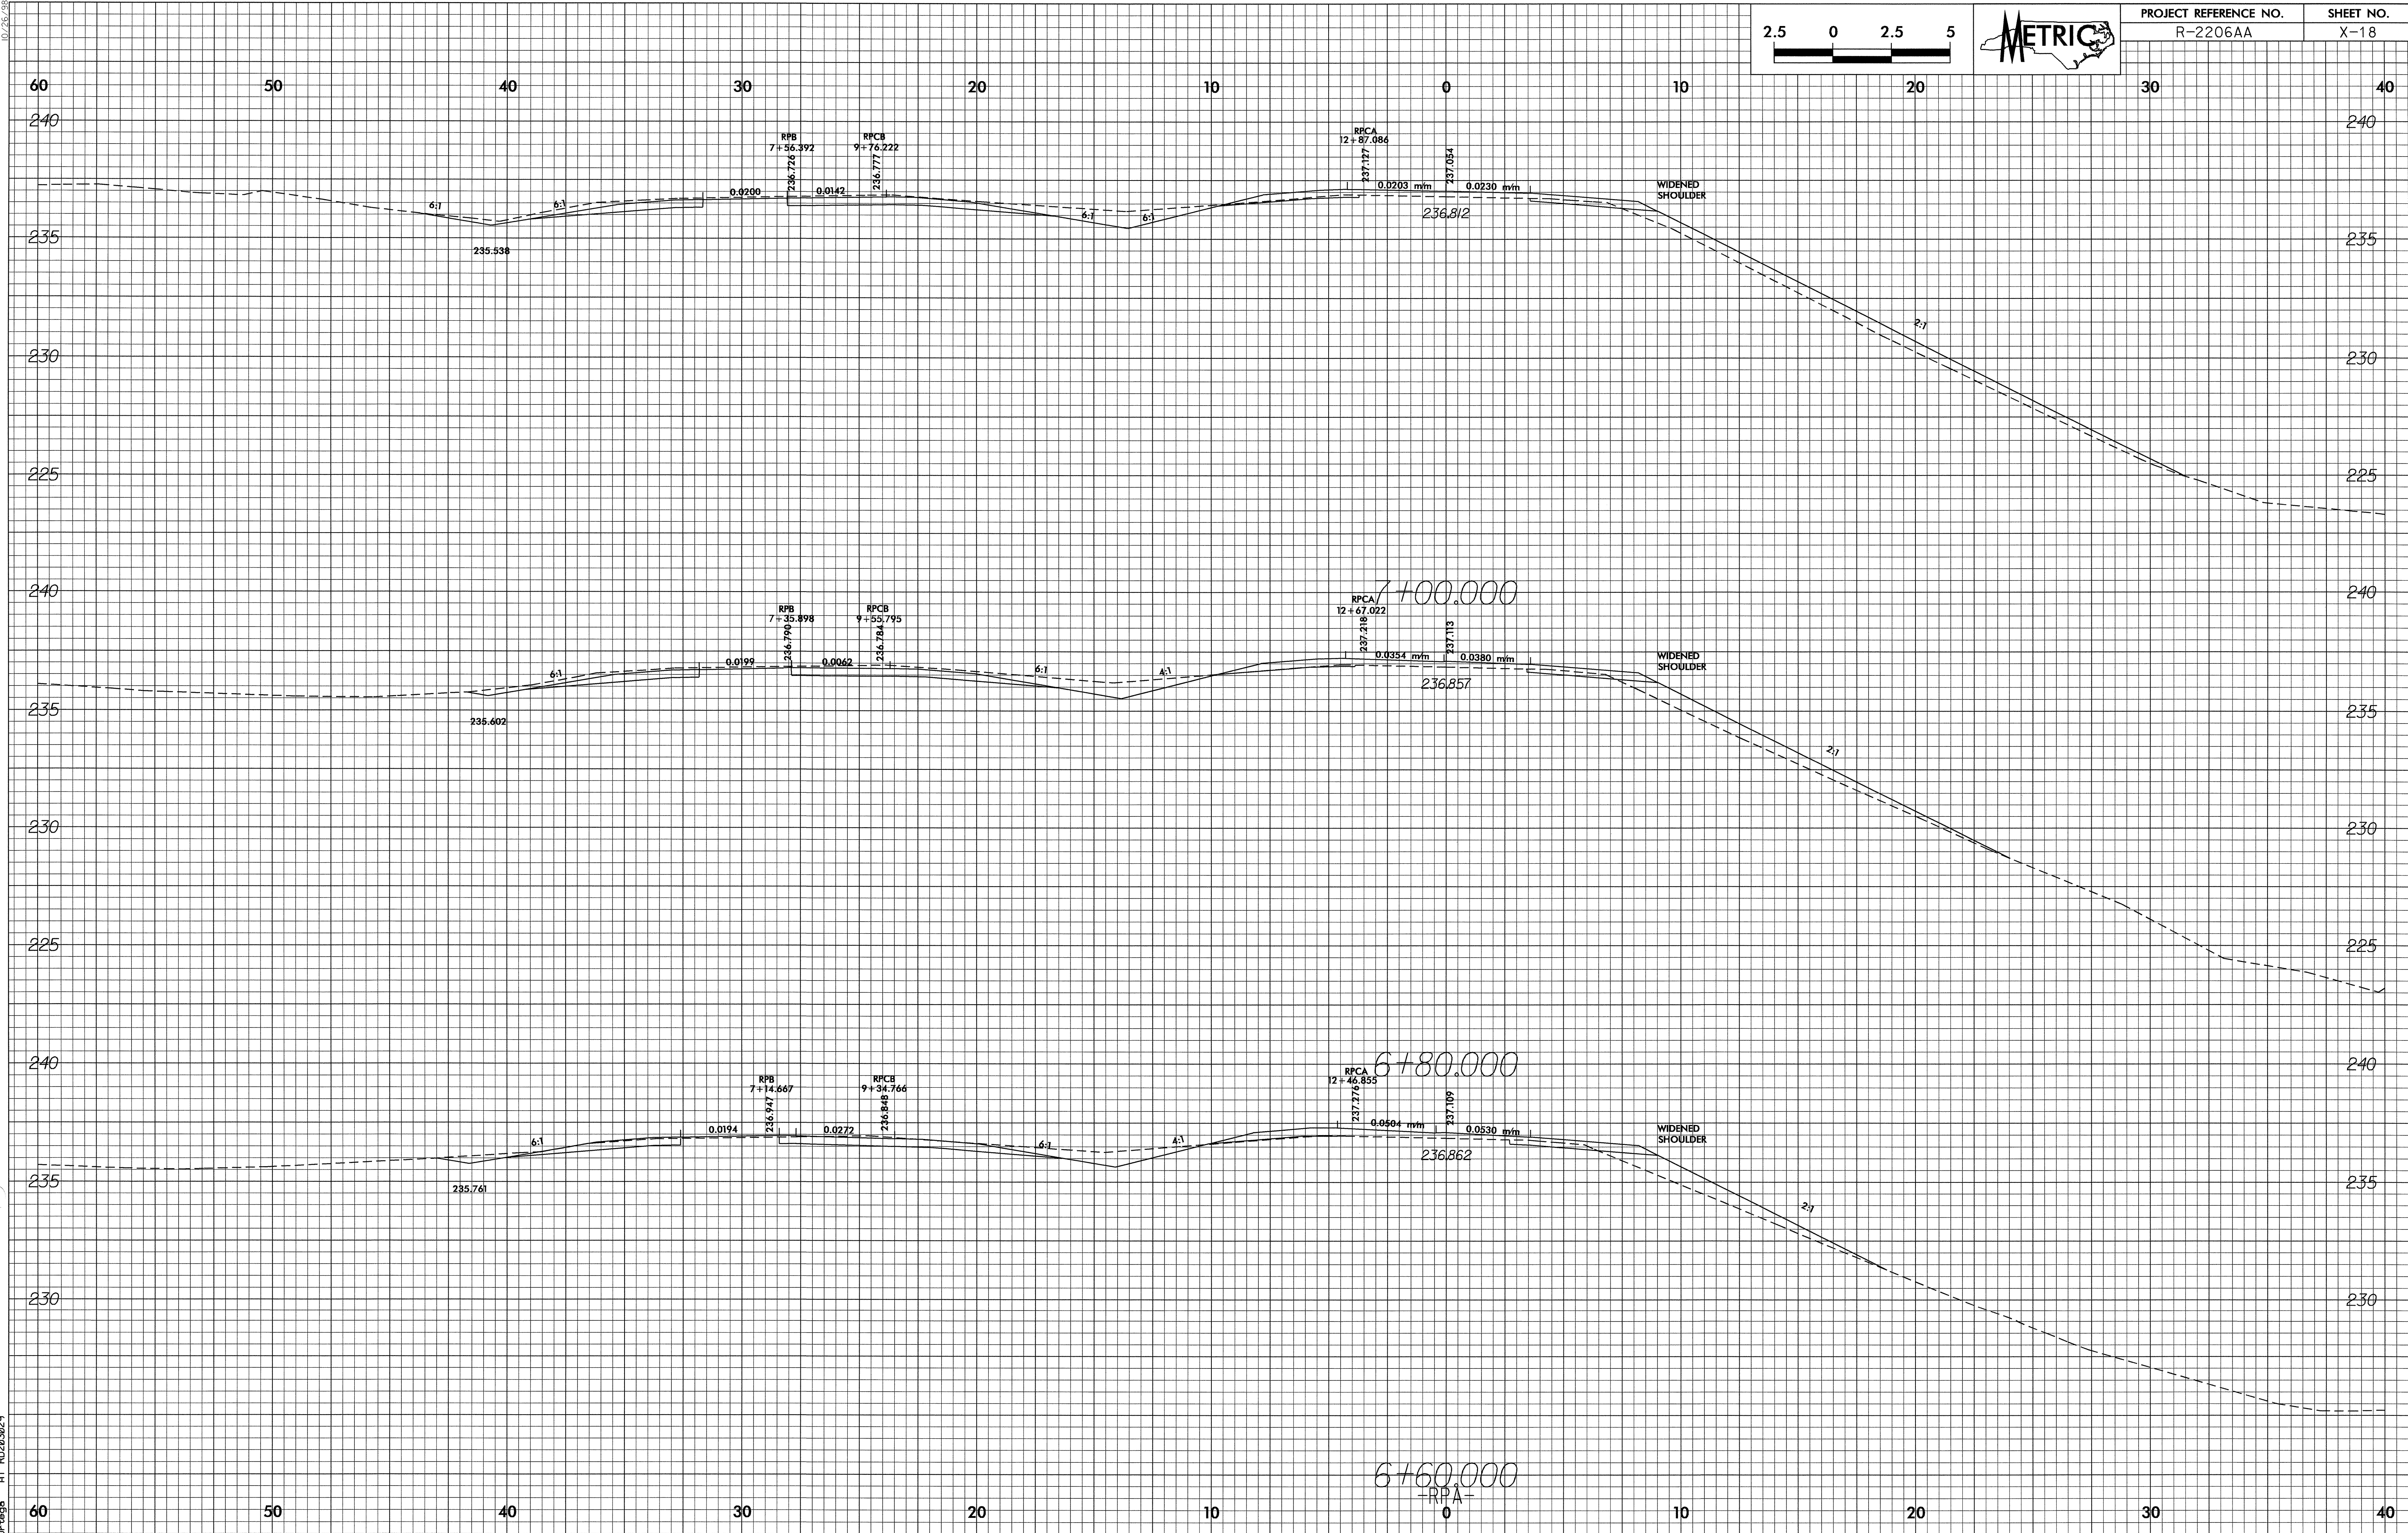

10/26/08

PROJECT REFERENCE NO. R-2206AA	SHEET NO. X-18
-----------------------------------	-------------------

20-SEP-2004 15:03  
ELDr-eggs A:\RD203029\09ce34\09ce34.rpt.dgn