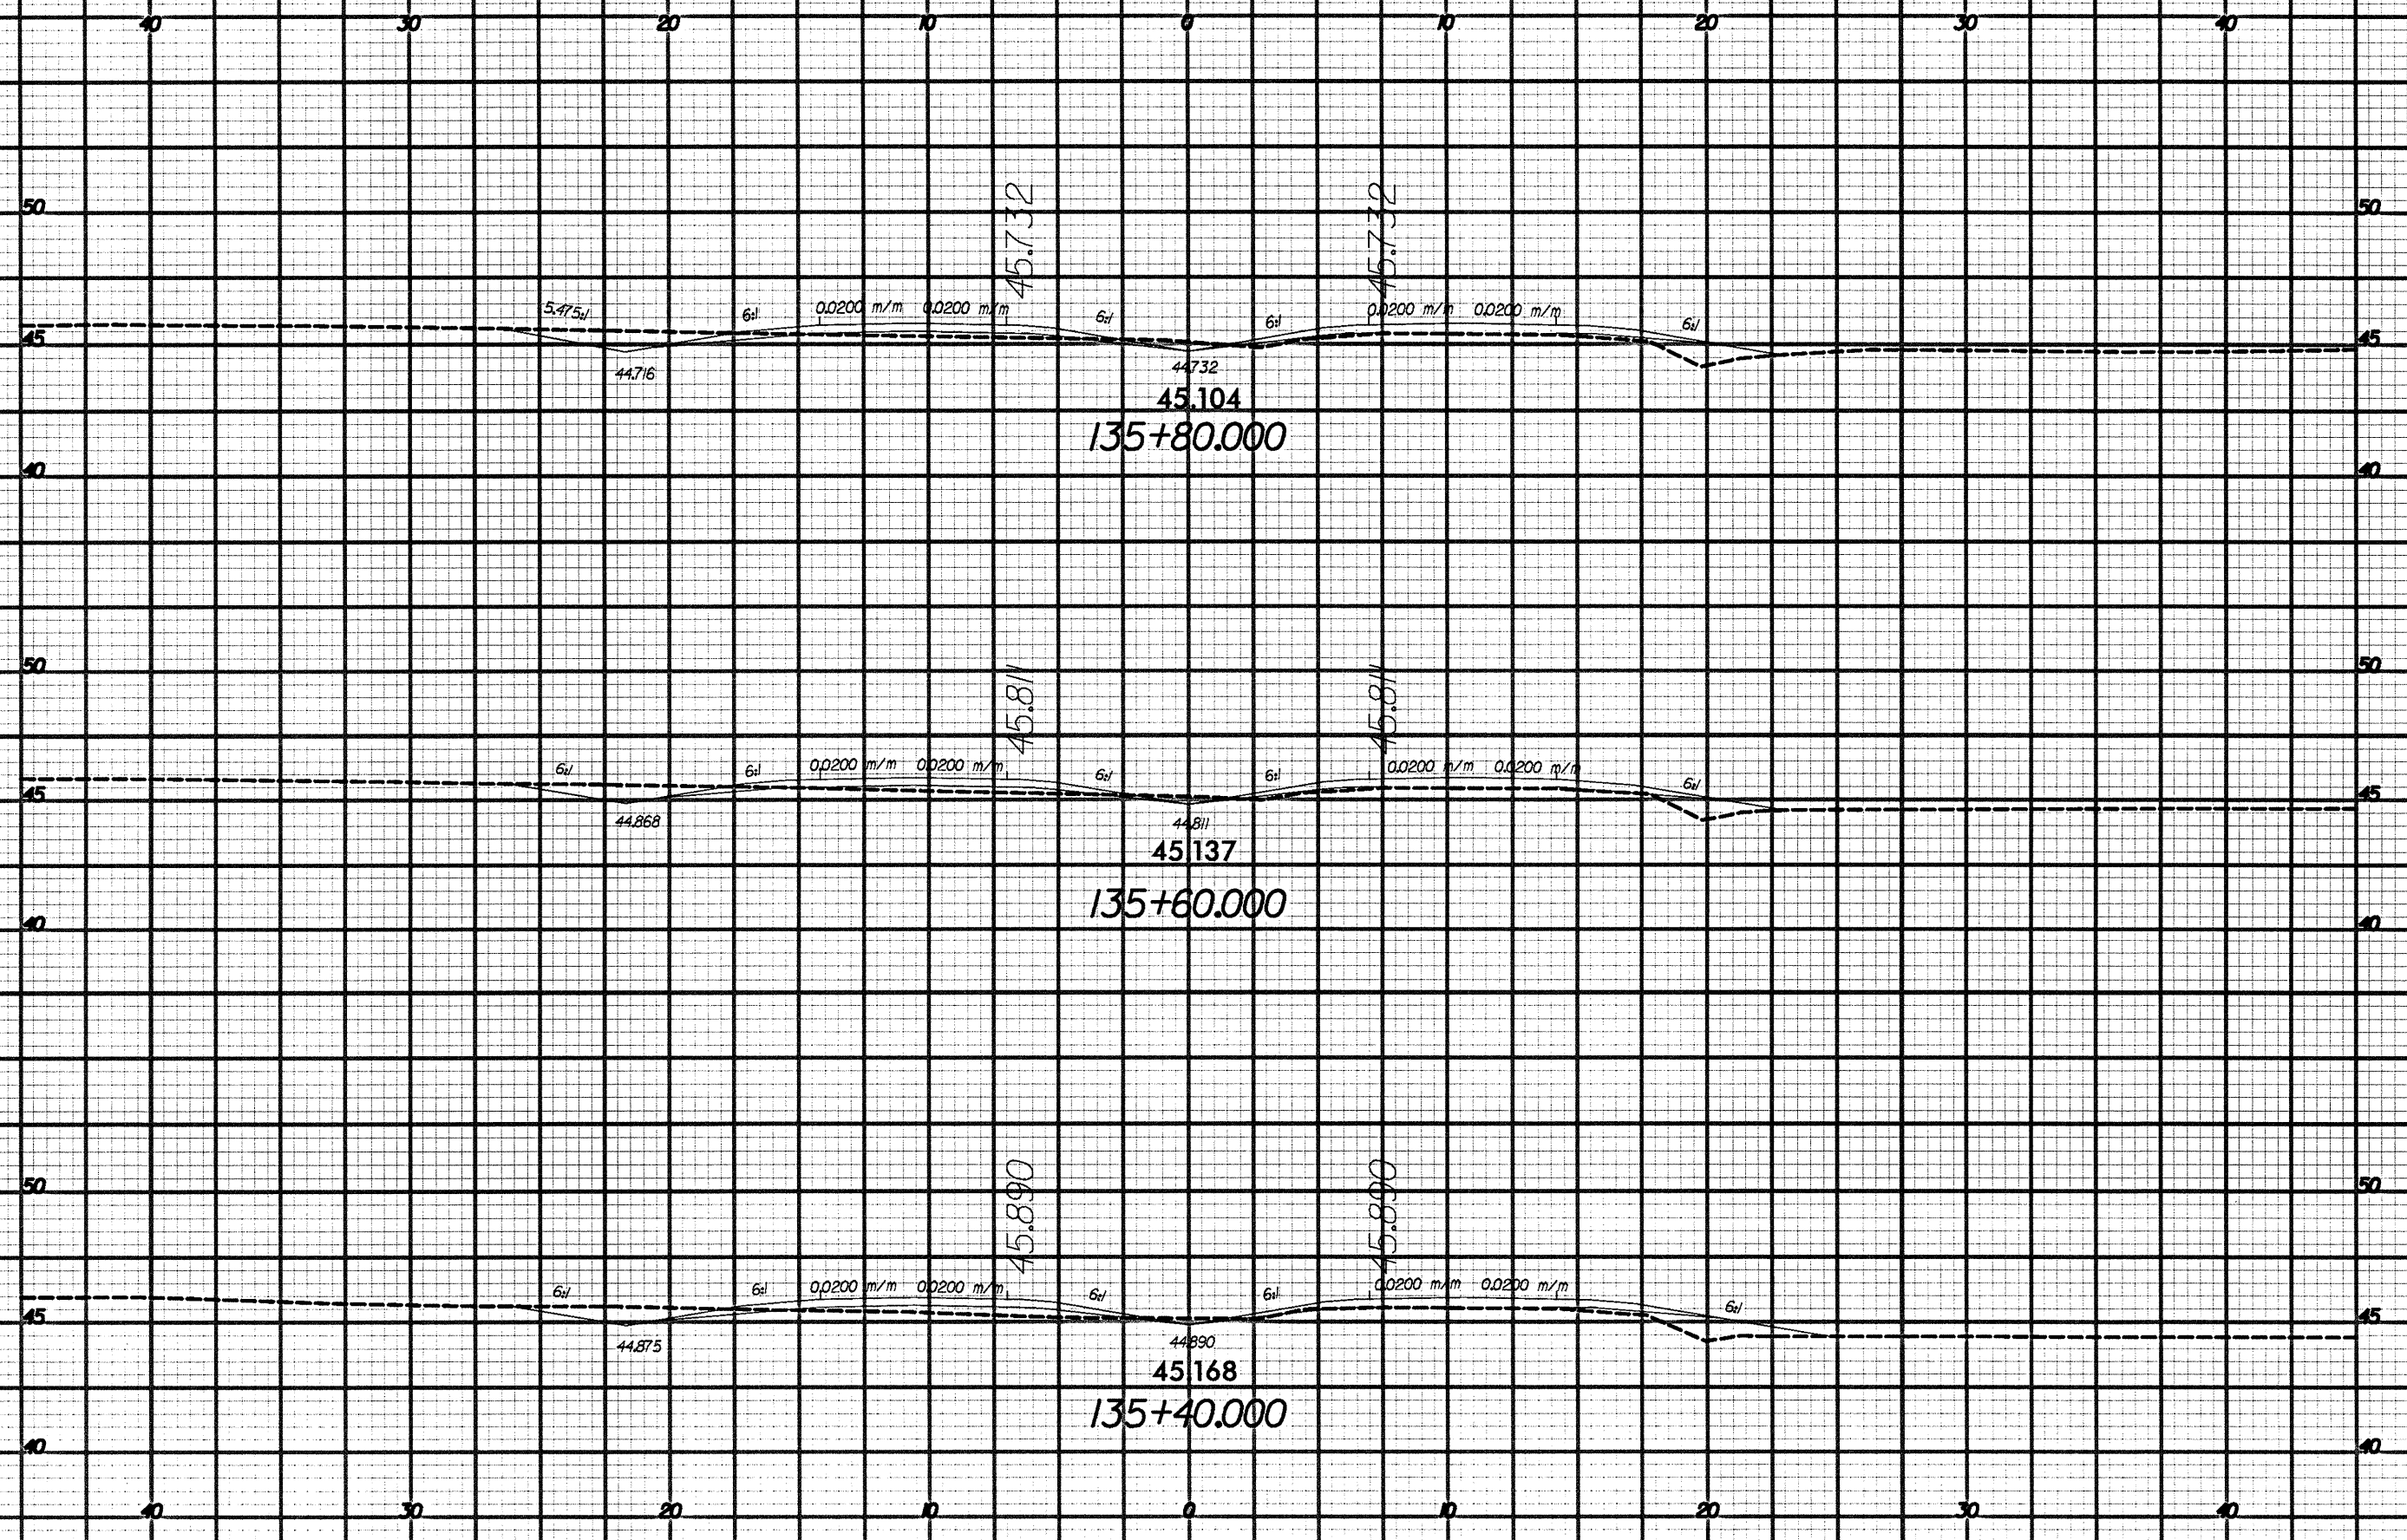

L REV.

Vertical scale: 0, 5, 10, 15, 20, 25, 30, 35, 40, 45, 50