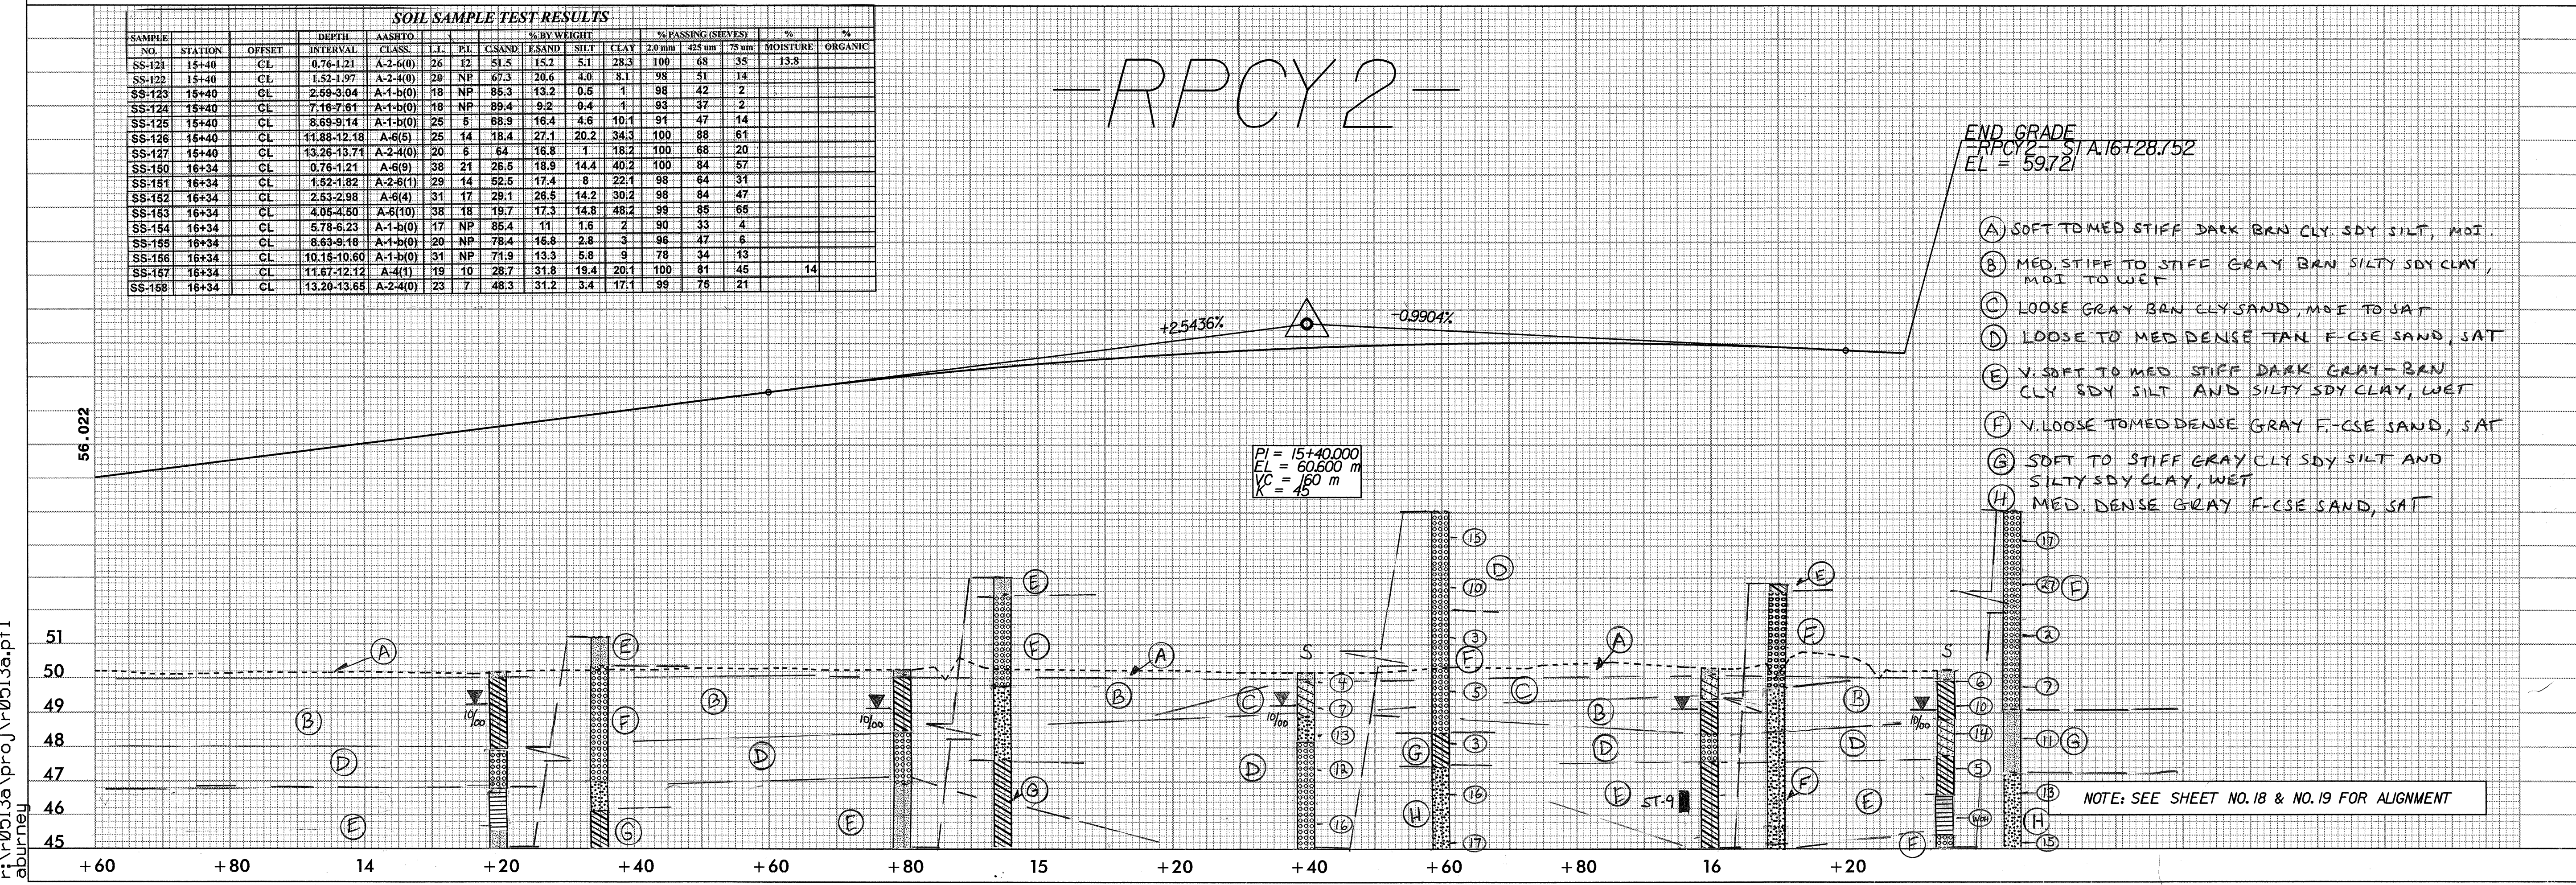

—RPCY2—

09-NOV-2000 09:36
 r:\r0513a\proj\r0513a.pf1
 aburney

56.022

56.022