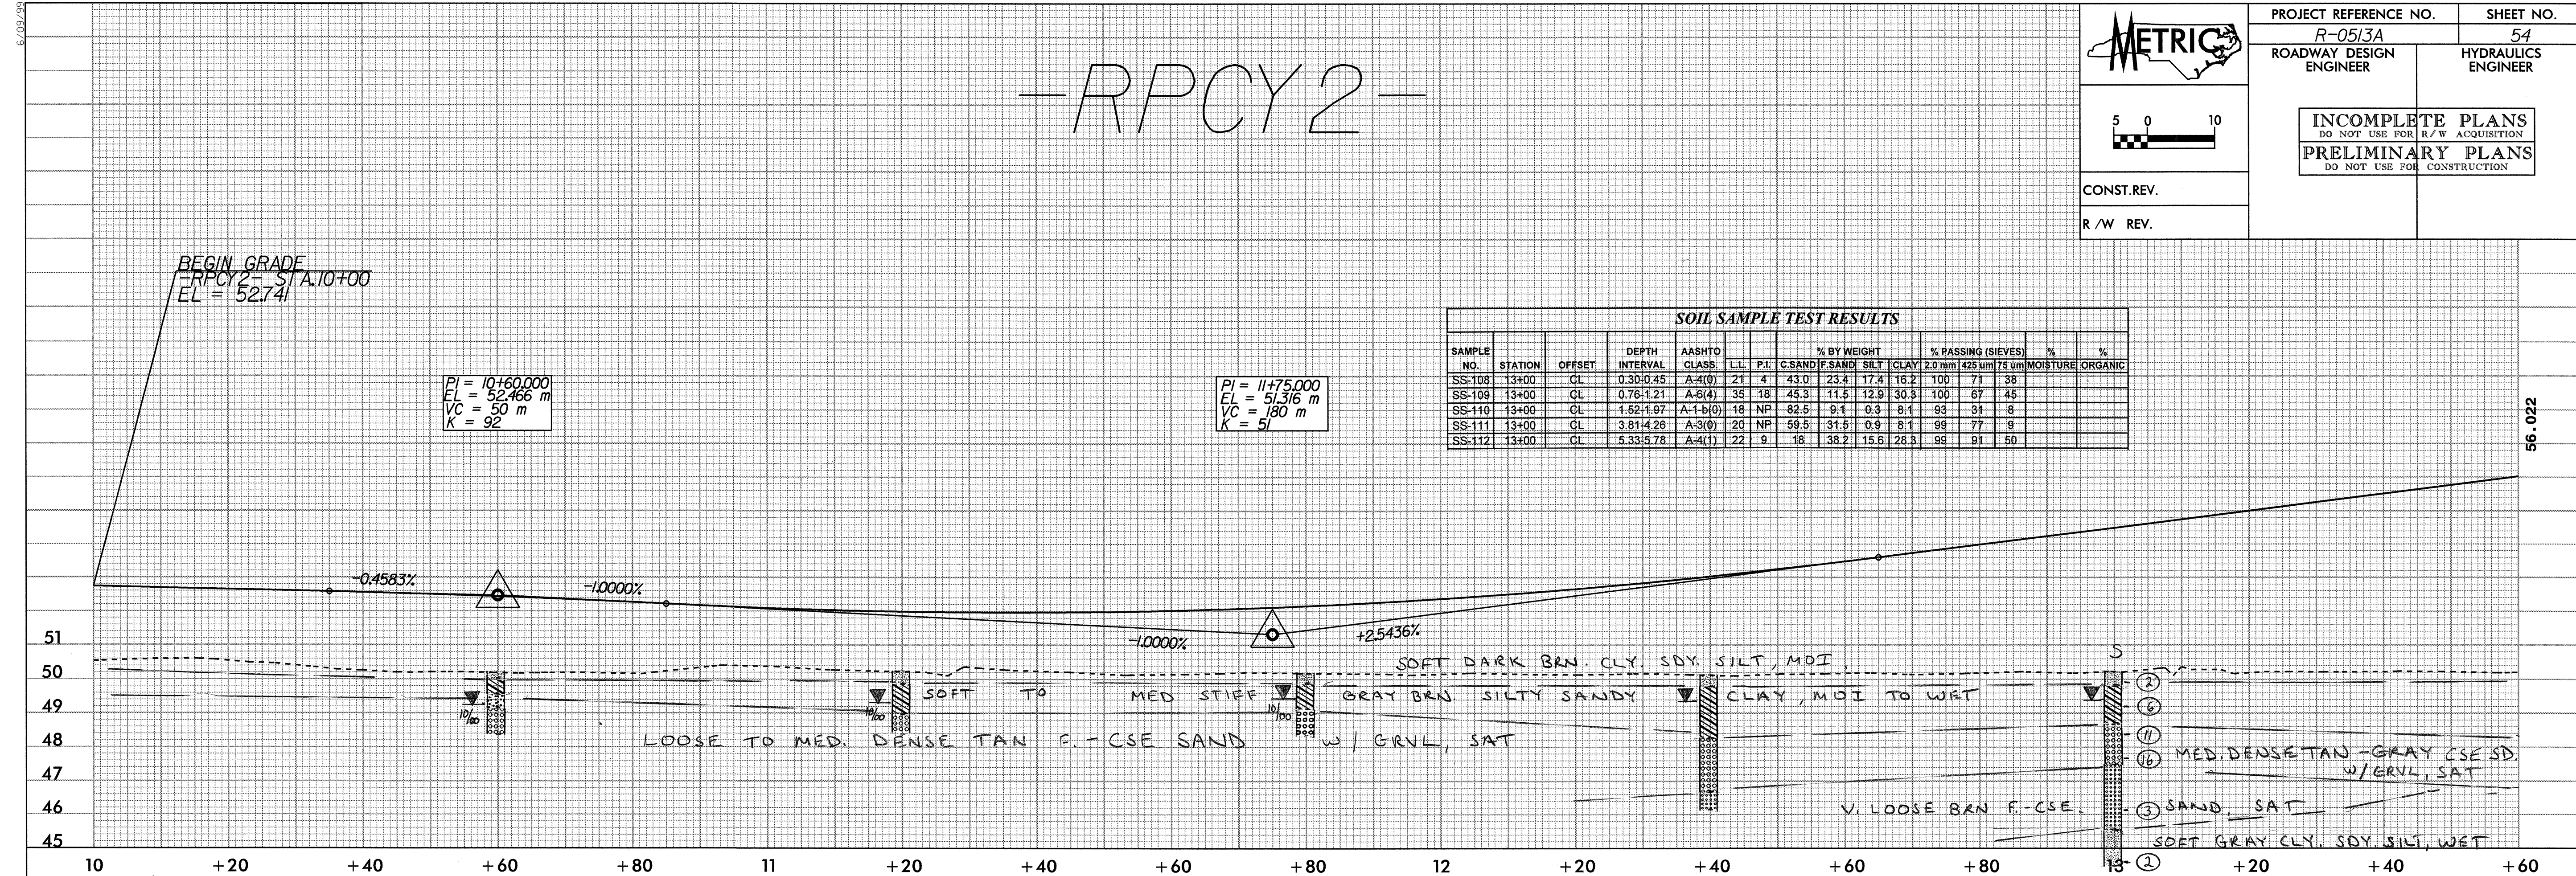

—RPCY2—

09-NOV-2000 09:36
 r:\r0513a\proj\r0513a.pf1
 aburney

56.022

56.022