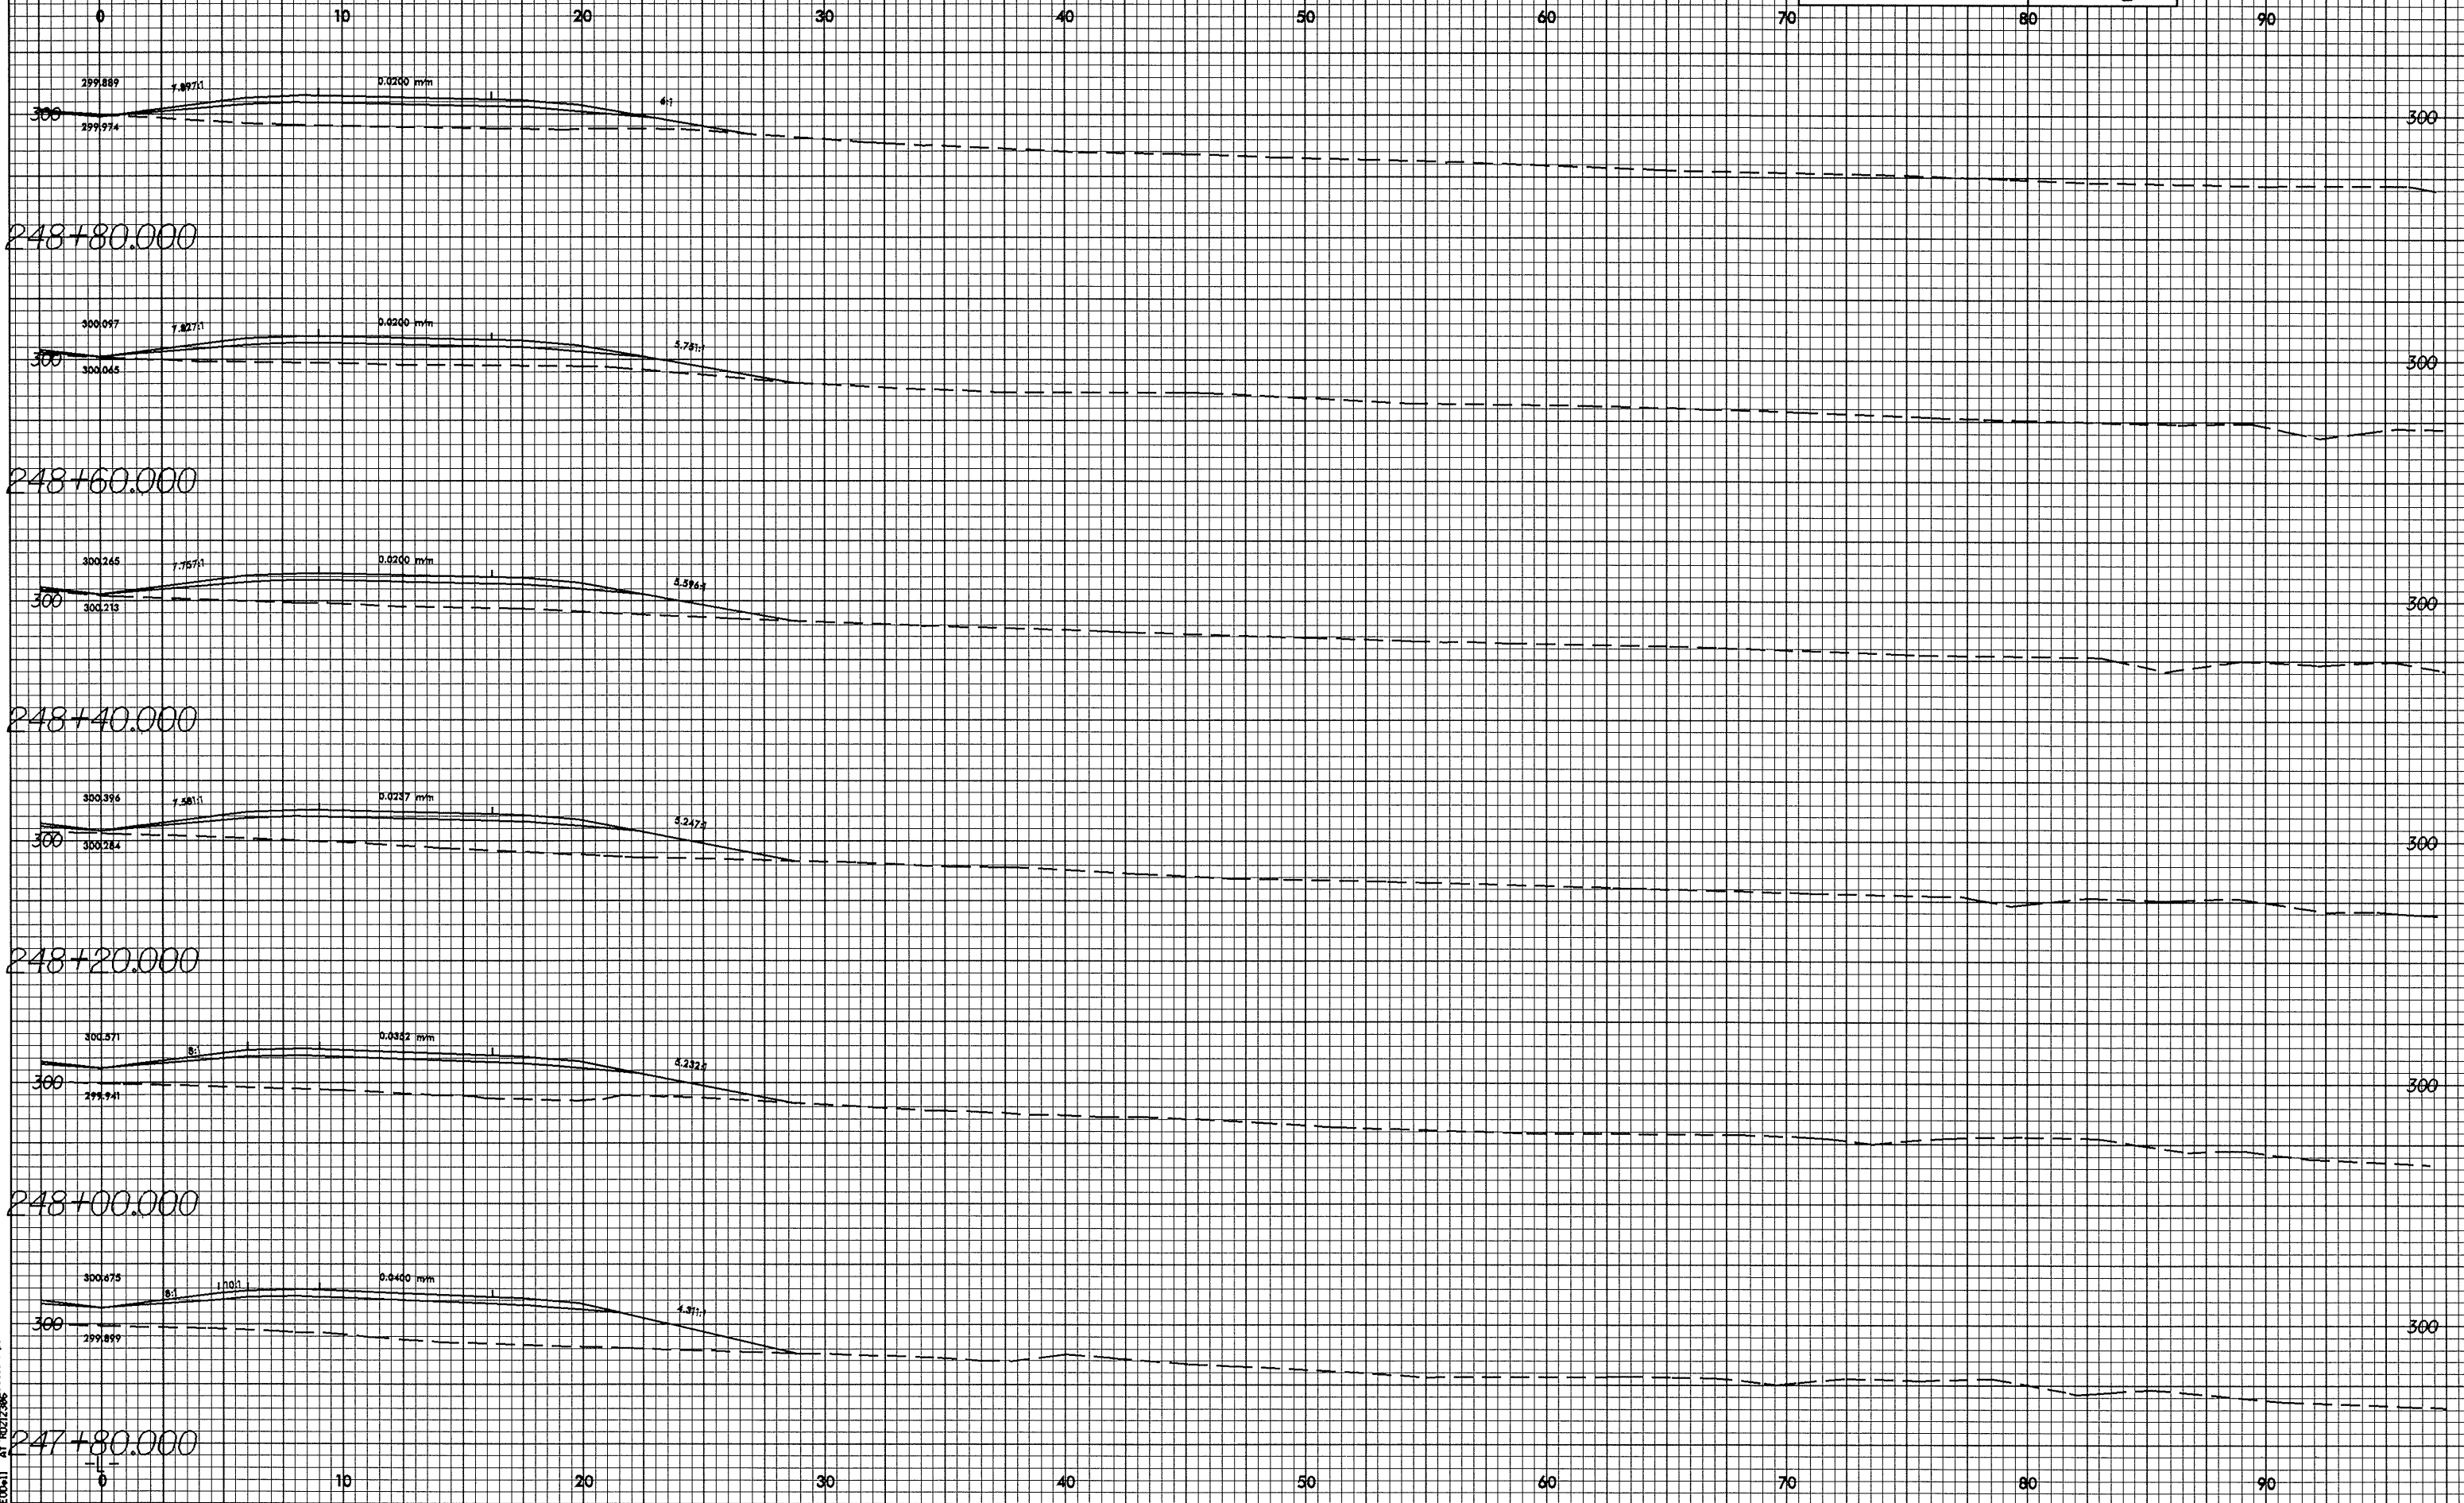

0.25 0.50

28-MAY-2004 09:55
 R20011 AT 1019.306
 206c13.sp1