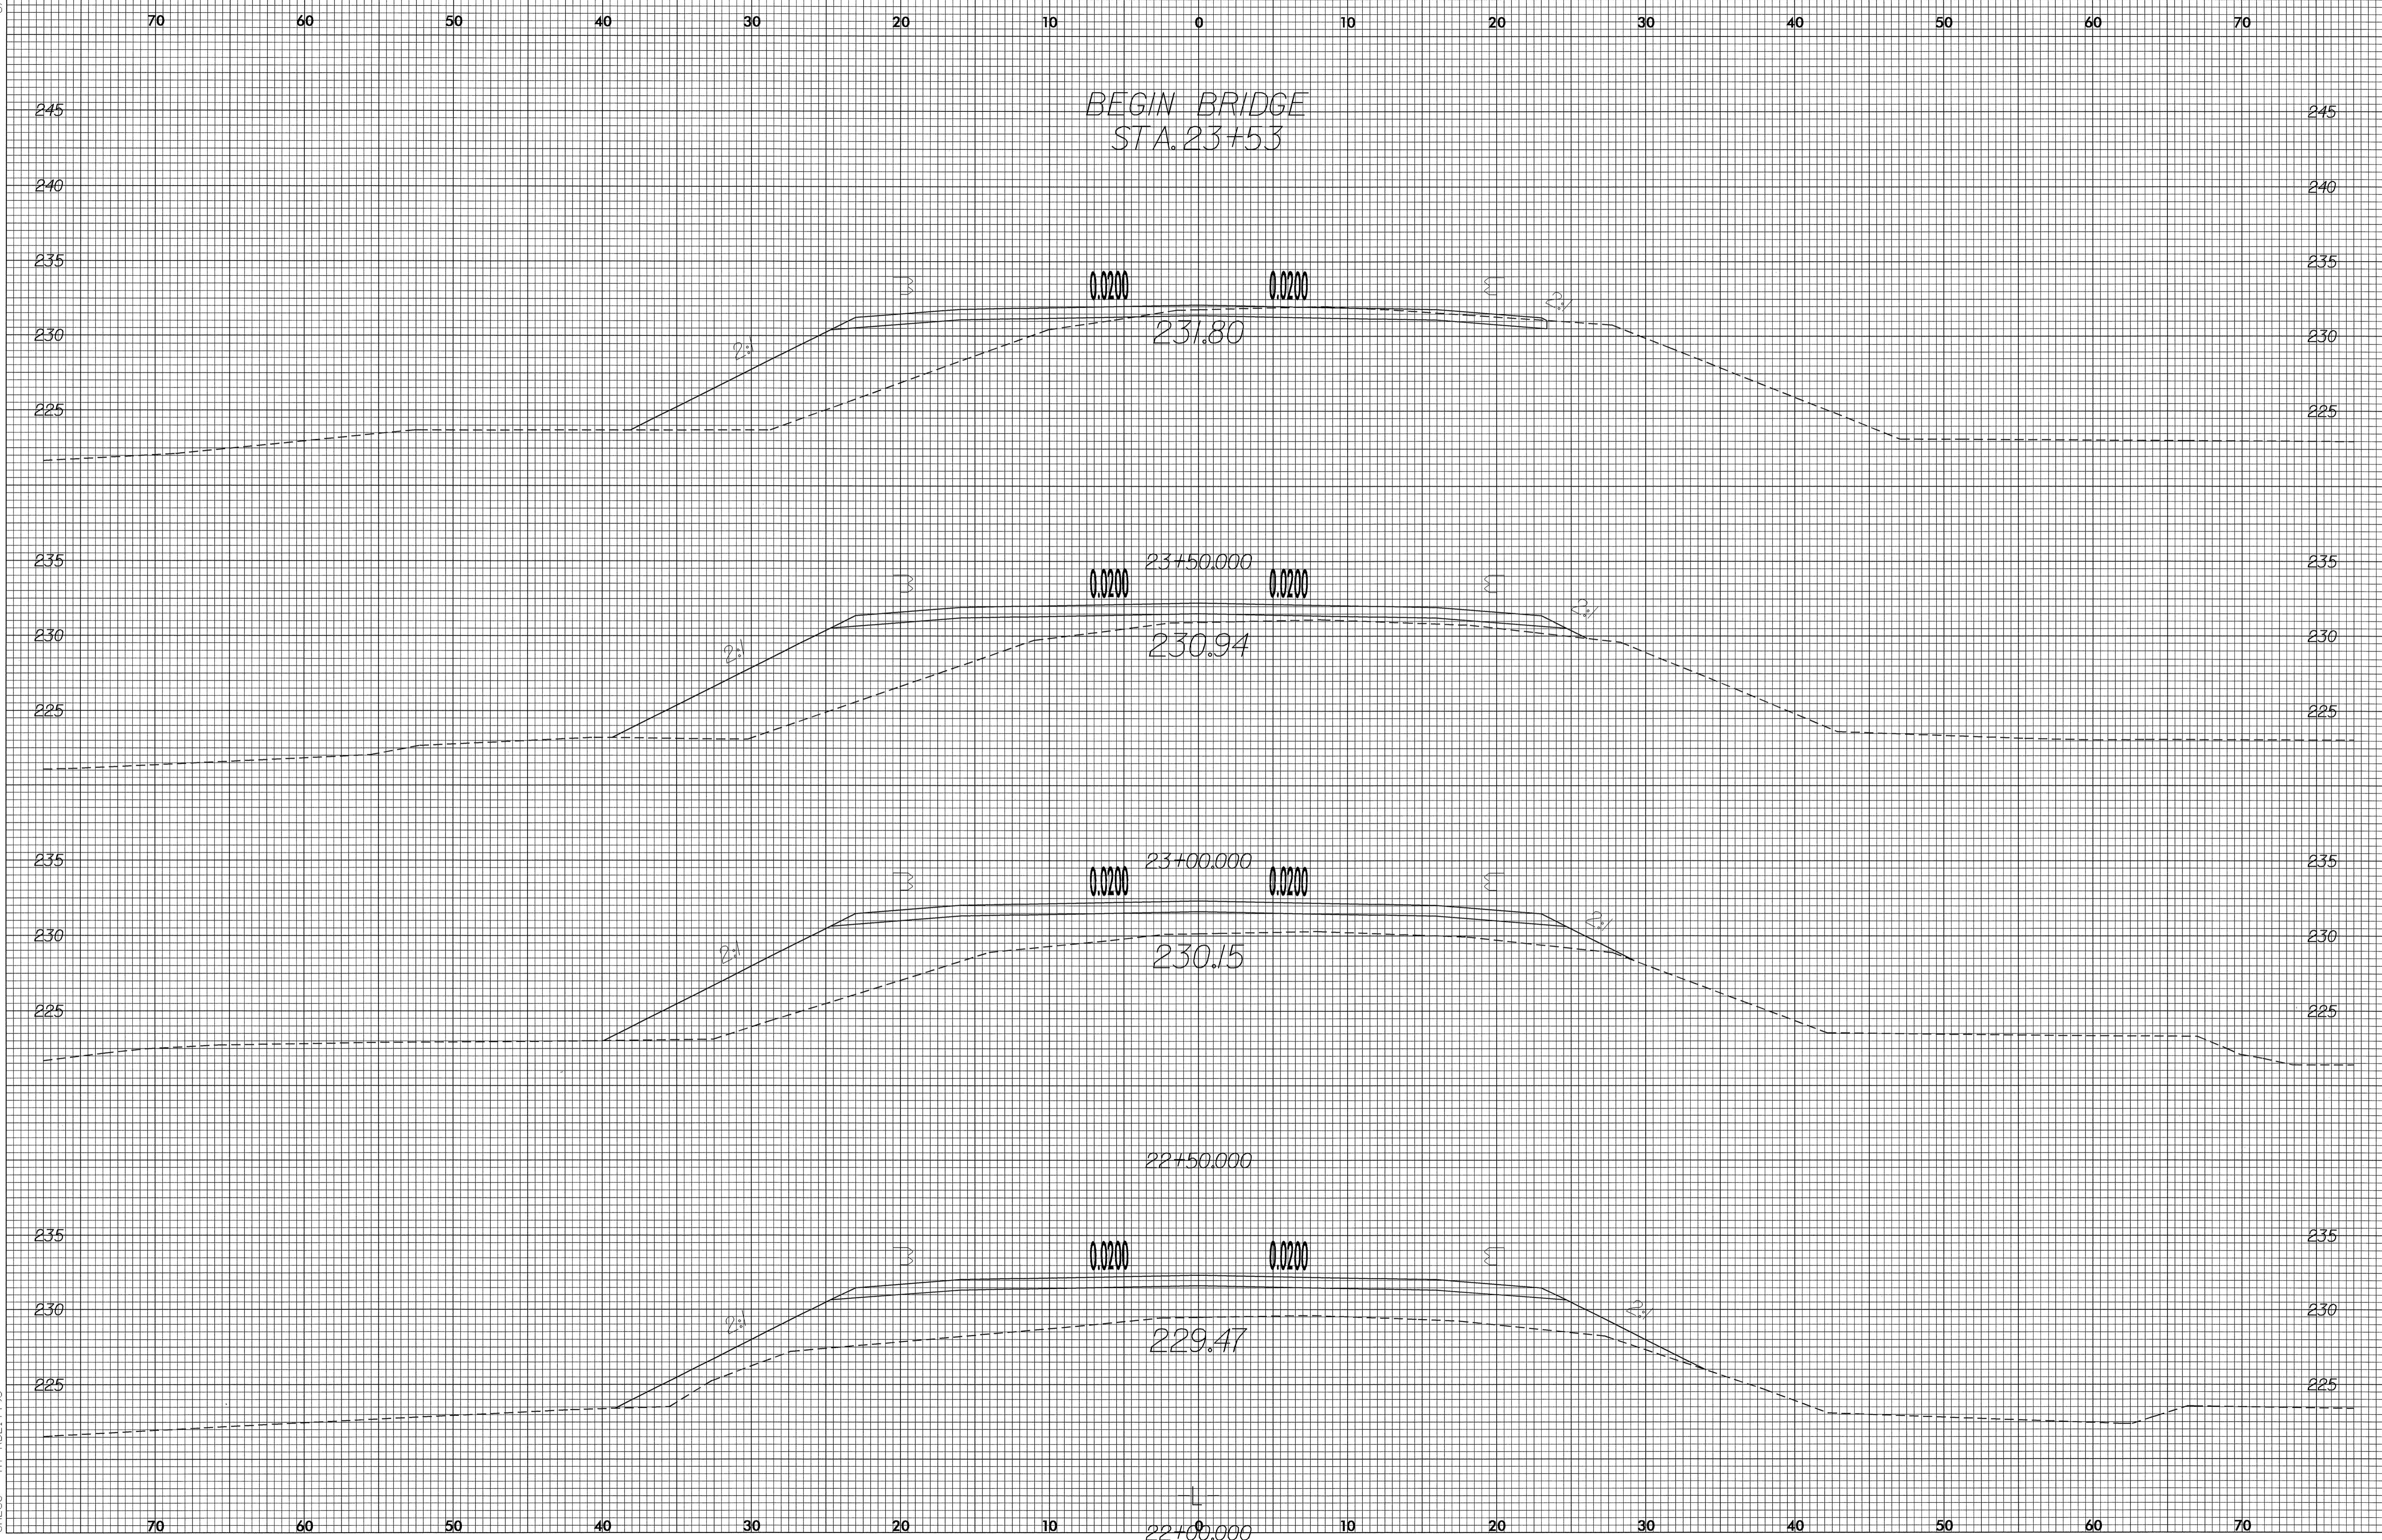

8/23/99

10-NOV-2003 08:48
8:\Pro\NEW\89e145xp1
CHLee At RD214496