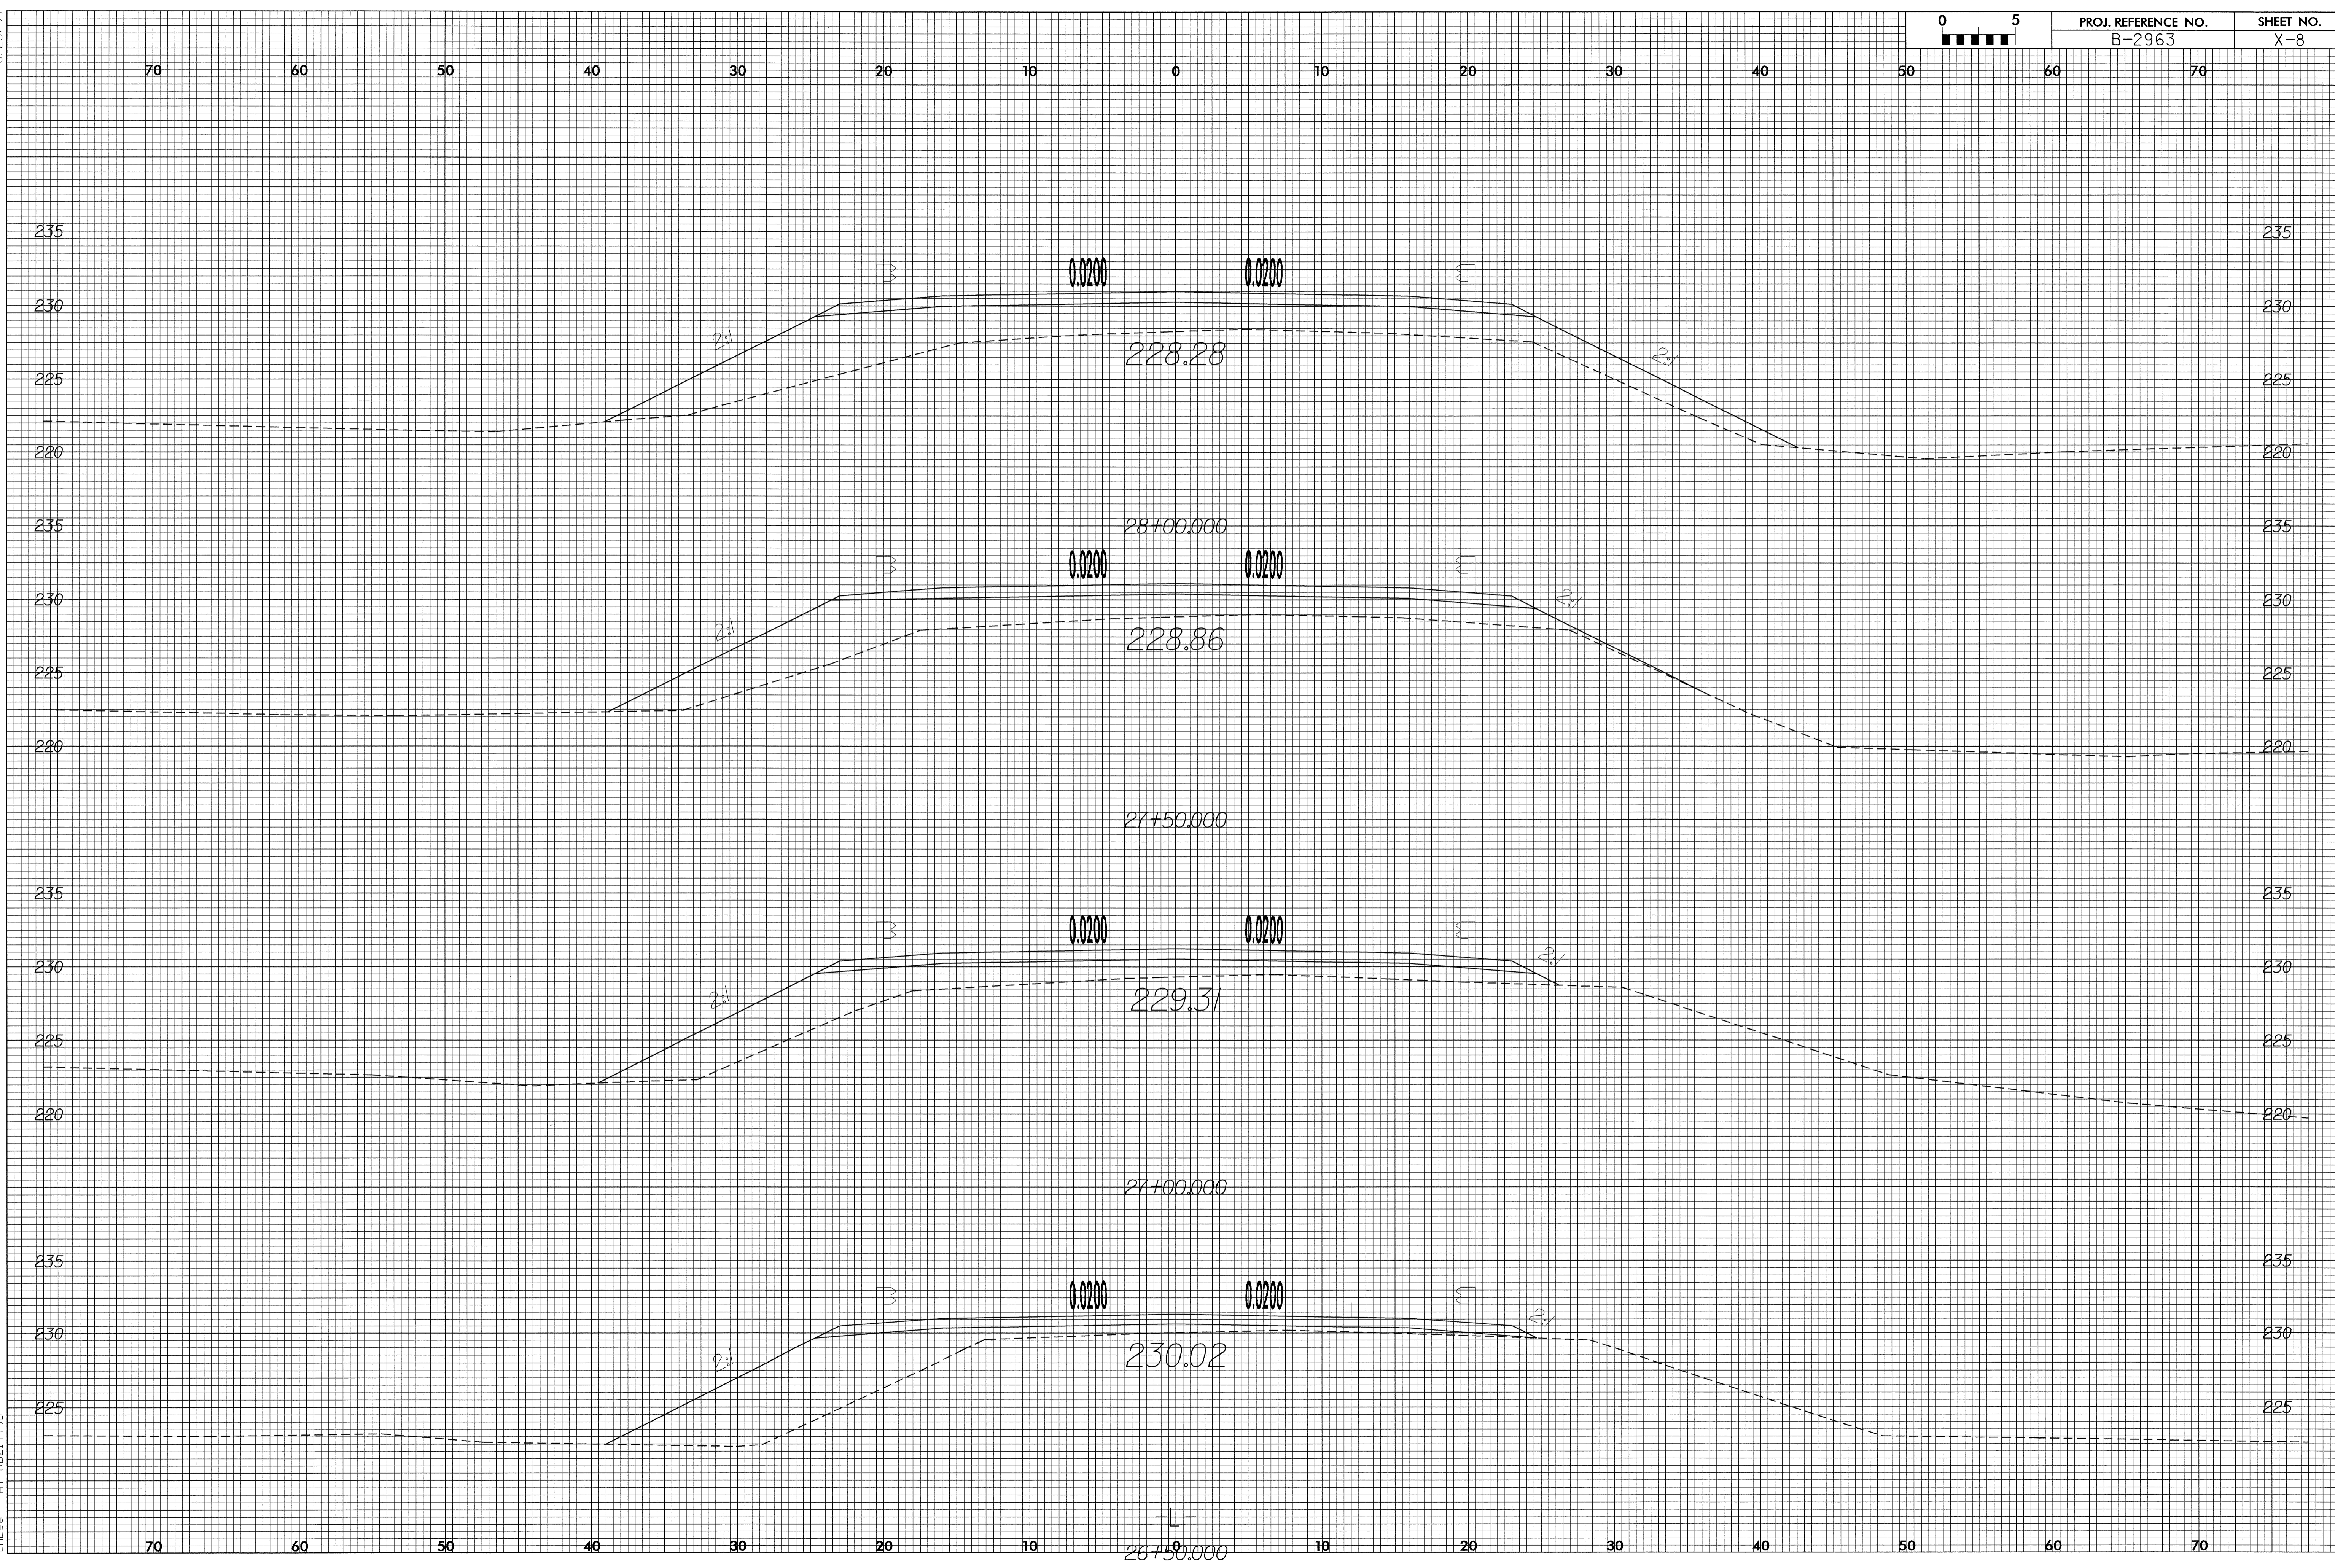

8/23/99

10-NOV-2003 08:48  
B:\Proj\NEW\80e145.p1  
CHLee AT RD21496