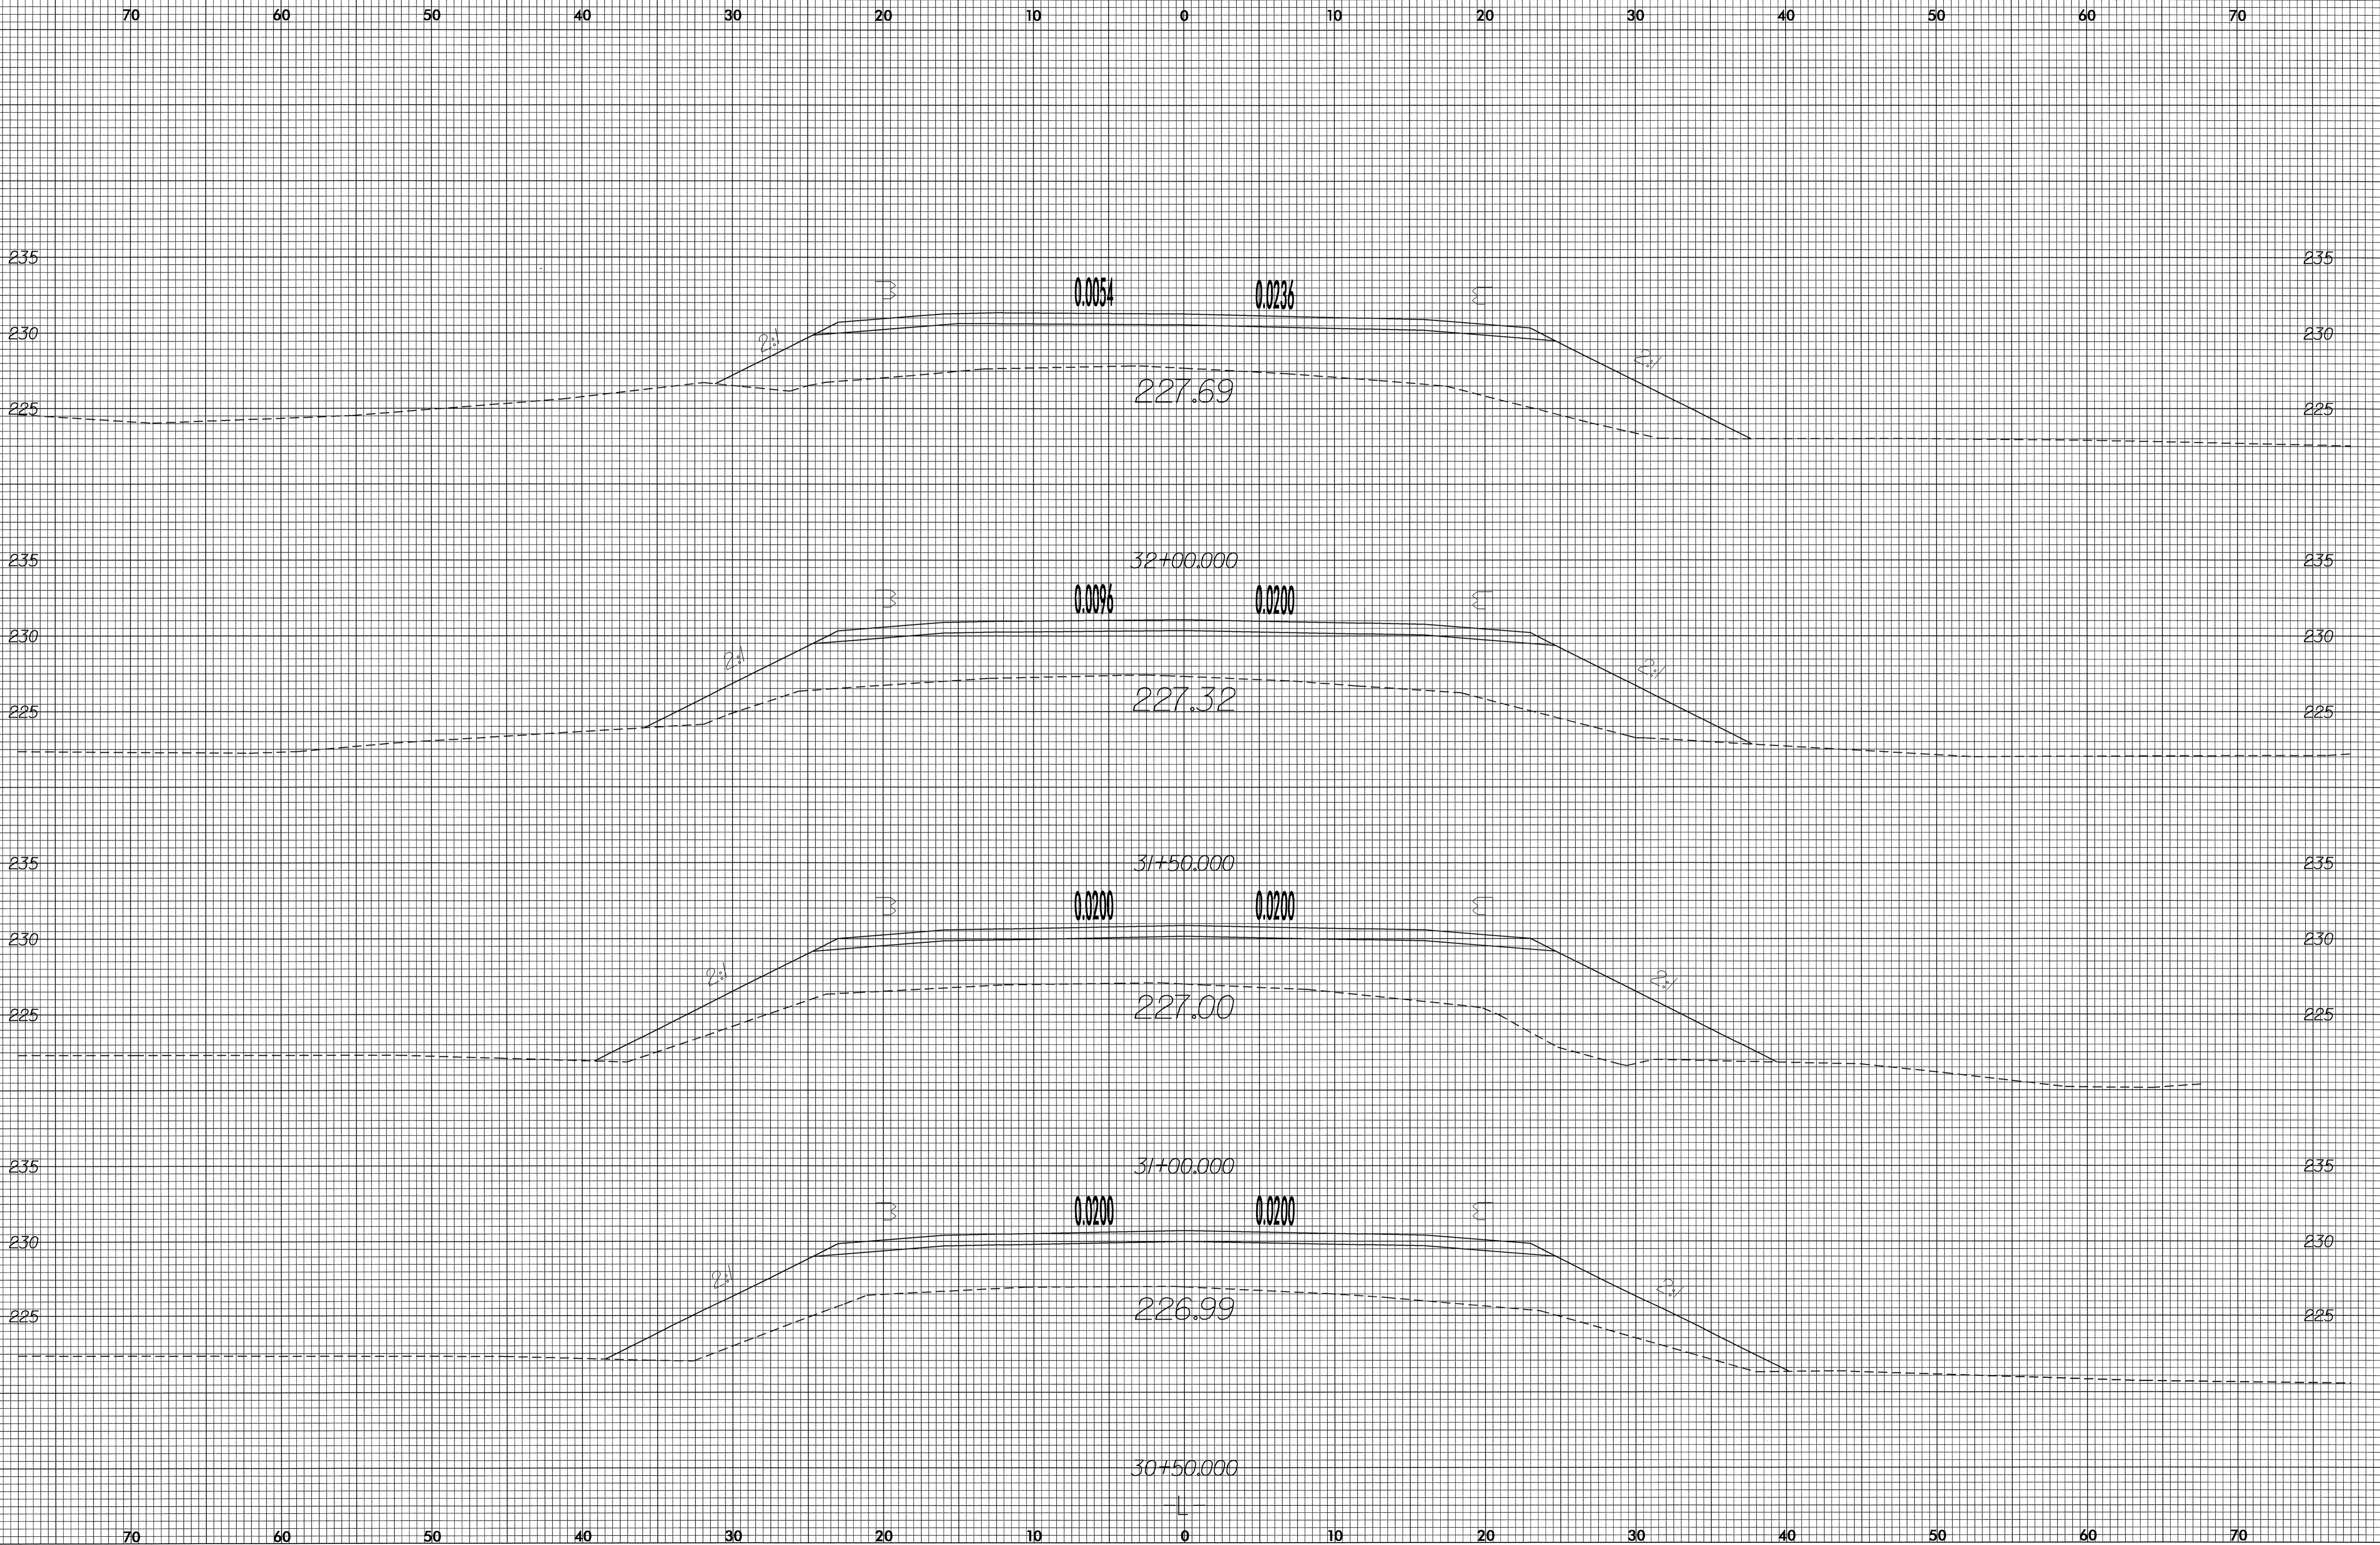

8/23/99

10-NOV-2003 08:50  
 E:\Proj\NEW\1009145.dwg  
 CHLee At RD214496