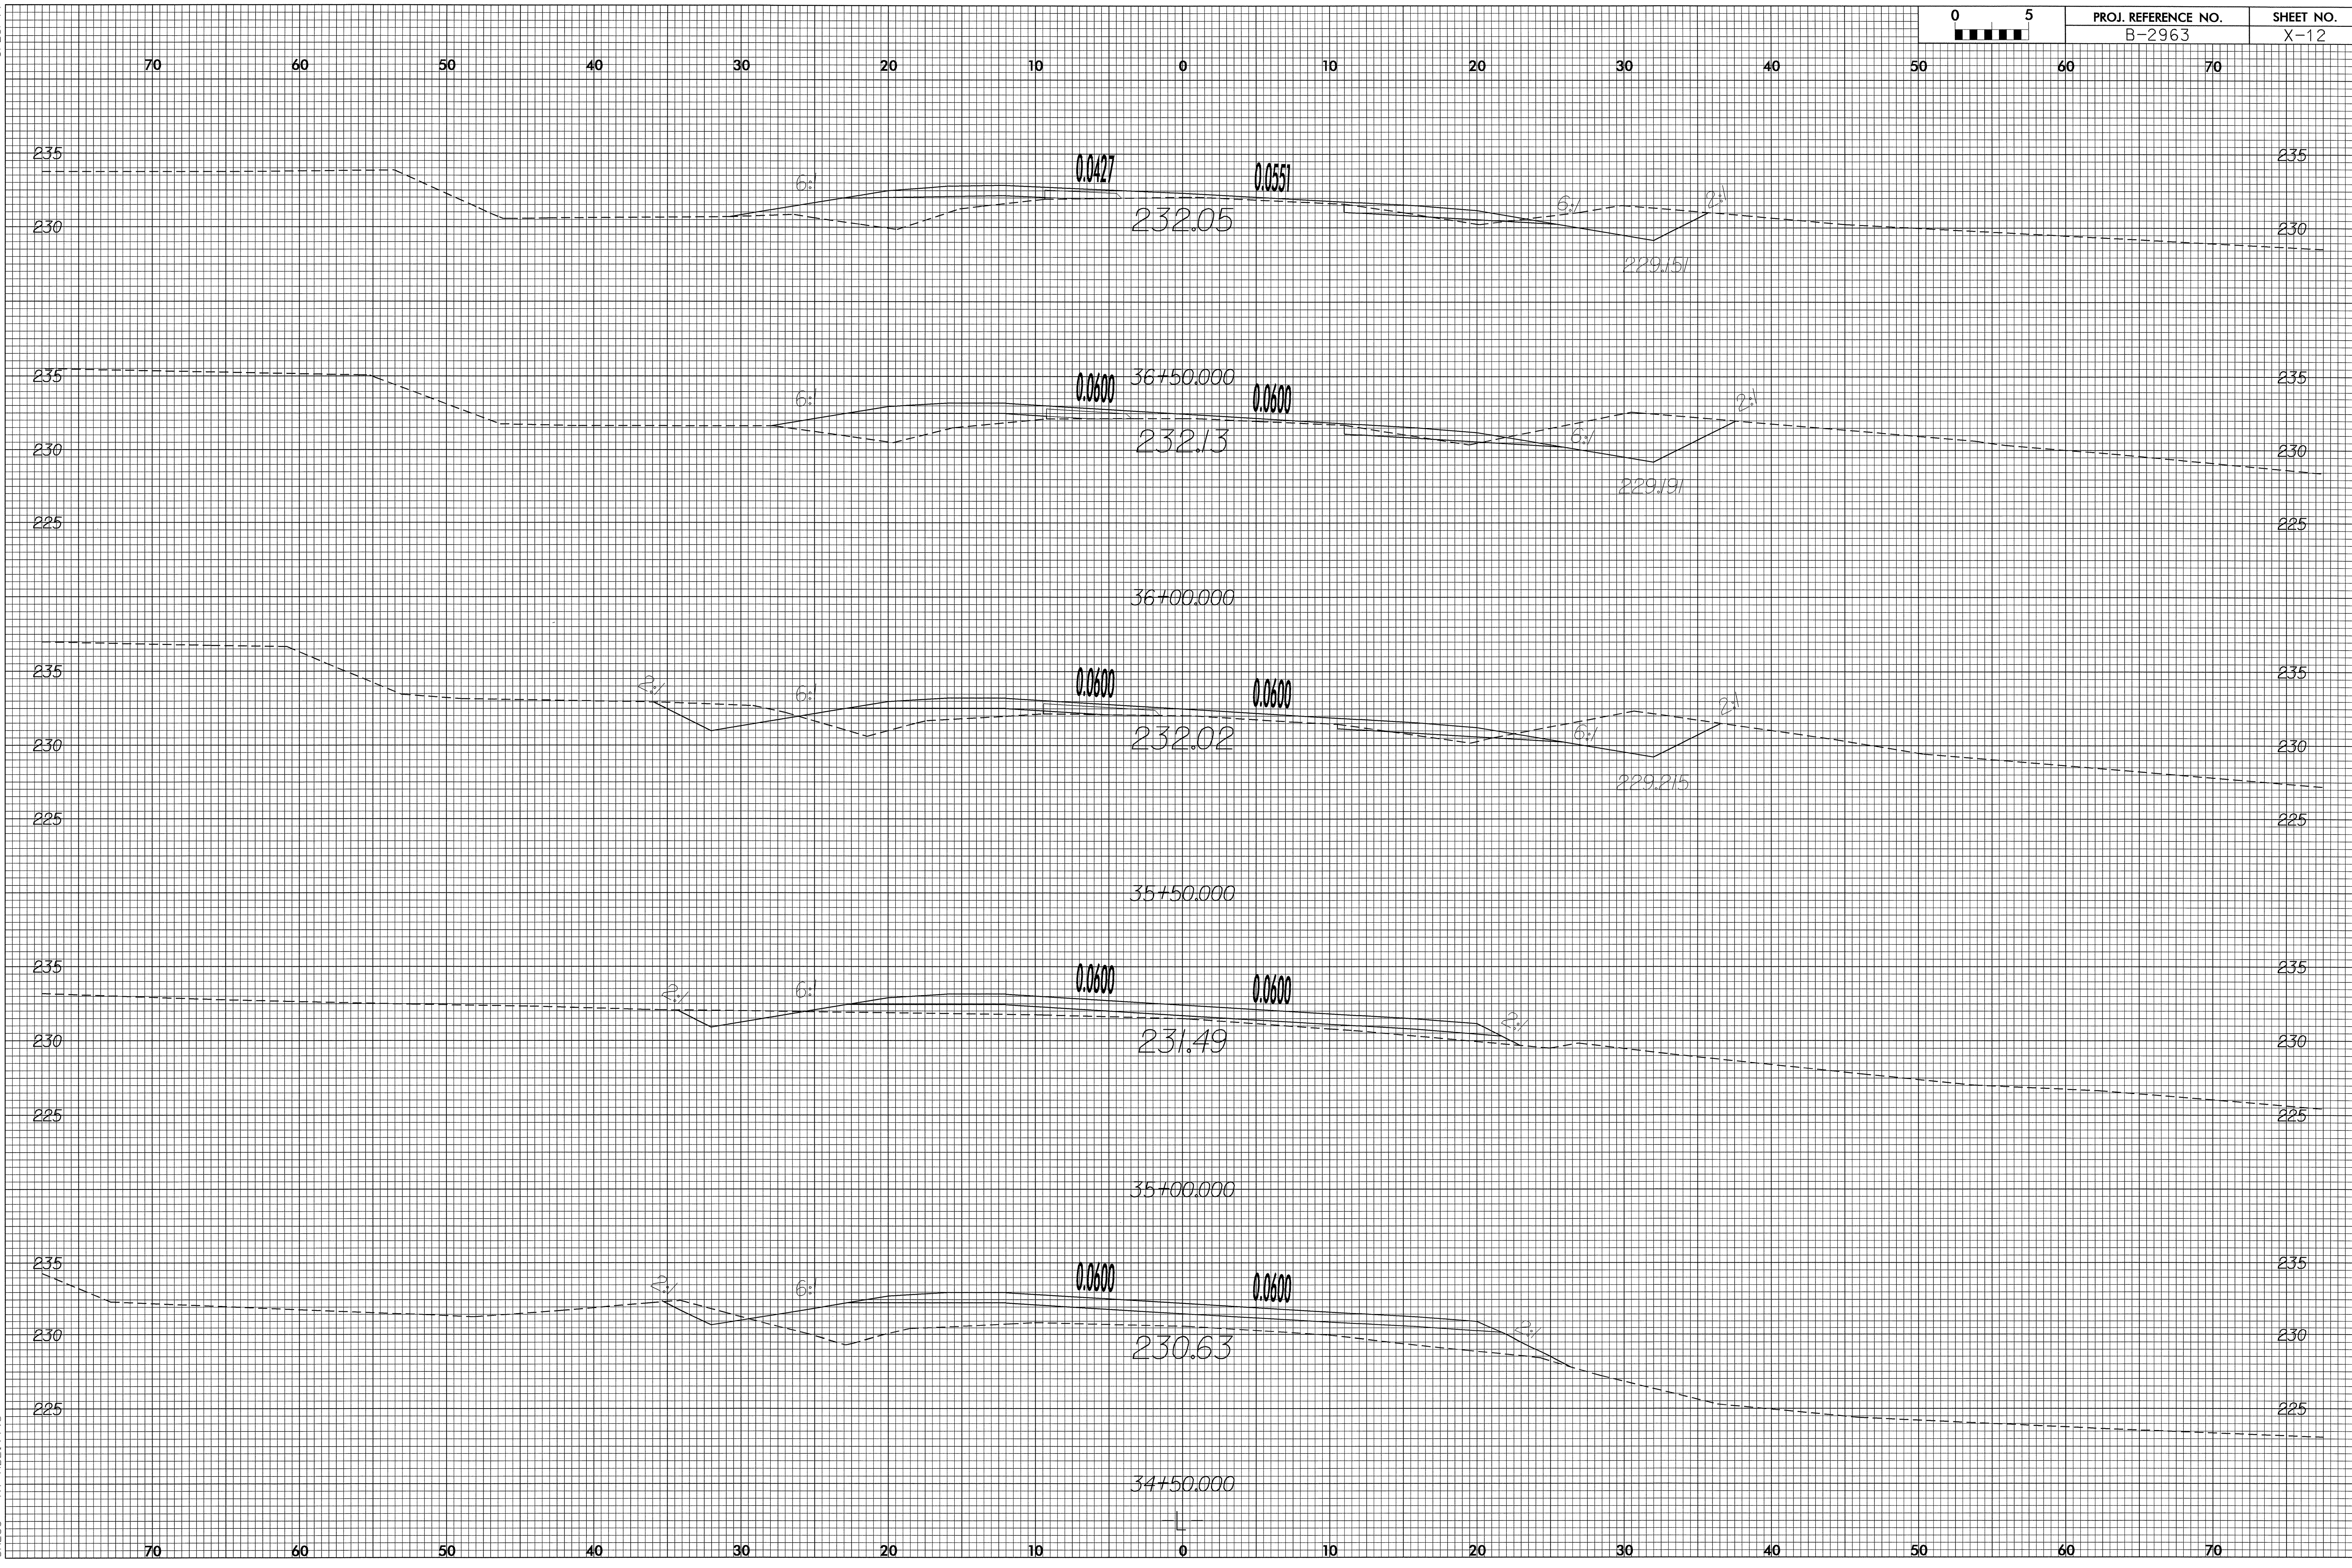

8/23/99

10-NOV-2003 08:50
 R:\Proj\NEW_1001\15.dwg
 CHLee