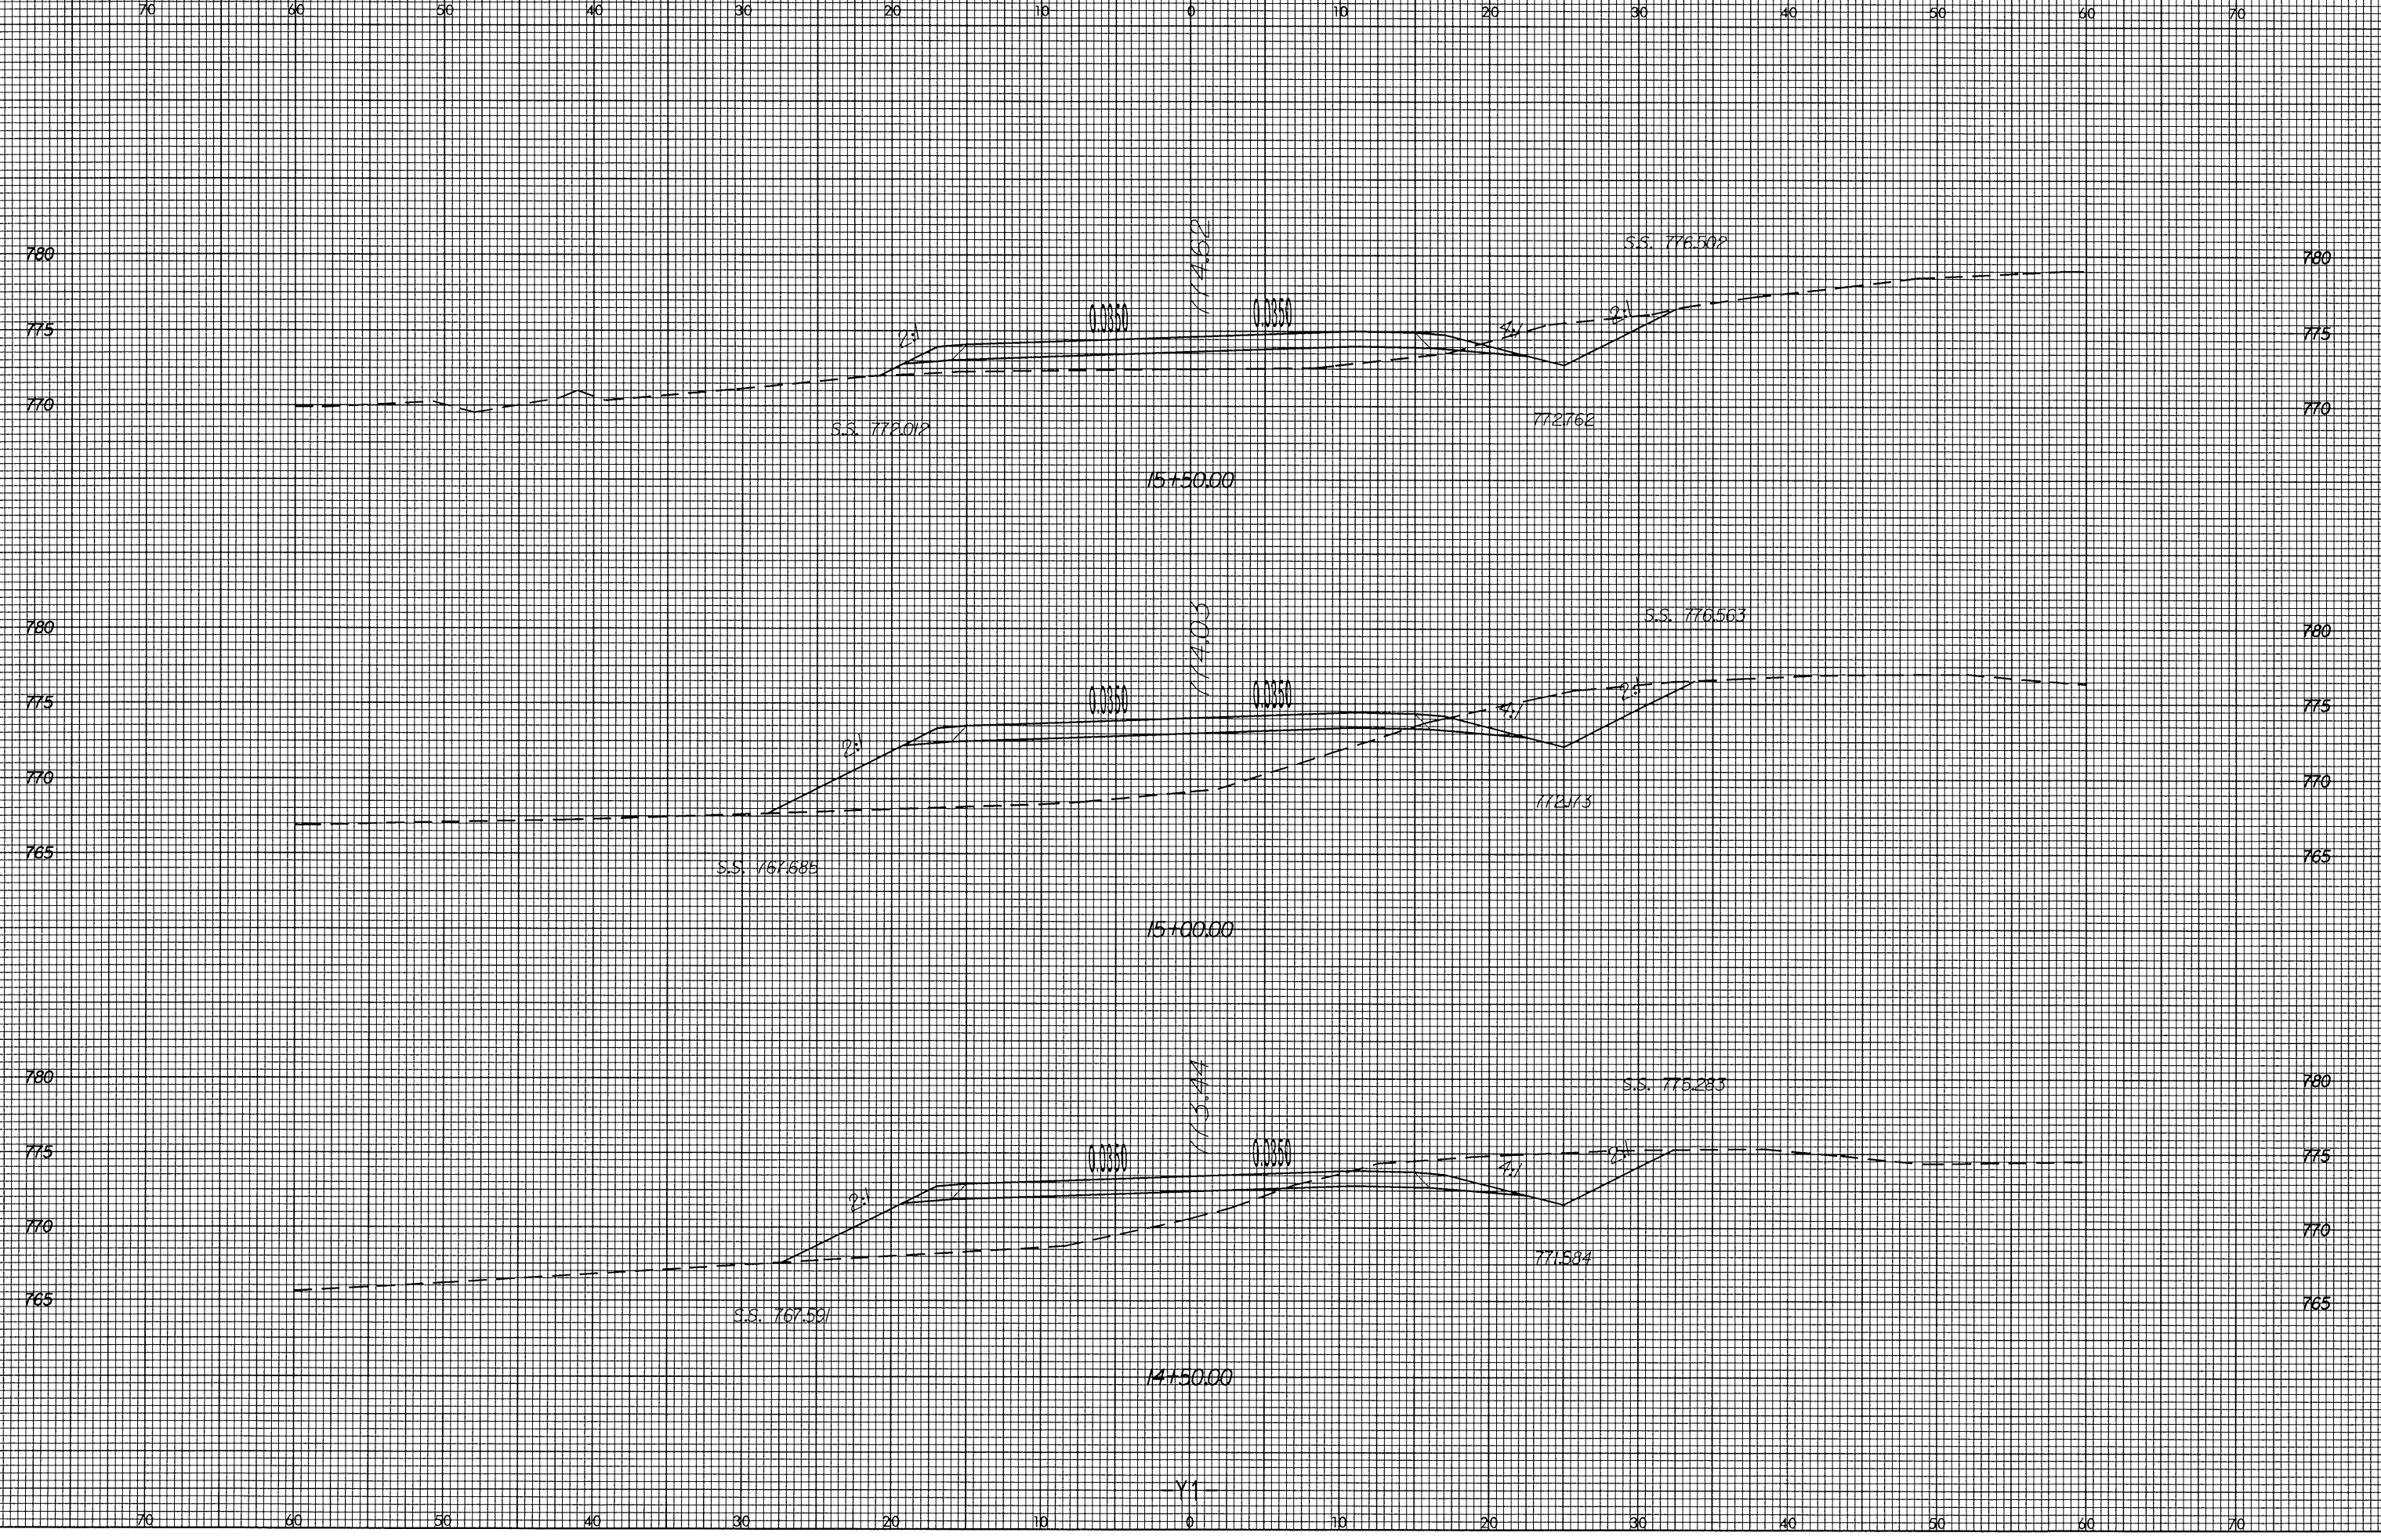

8/23/99

PROJ. REFERENCE NO. I-2102	SHEET NO. X-23
-------------------------------	-------------------

02 JUN 2004 13:40
821208111.dwg
blawie

-Y1-