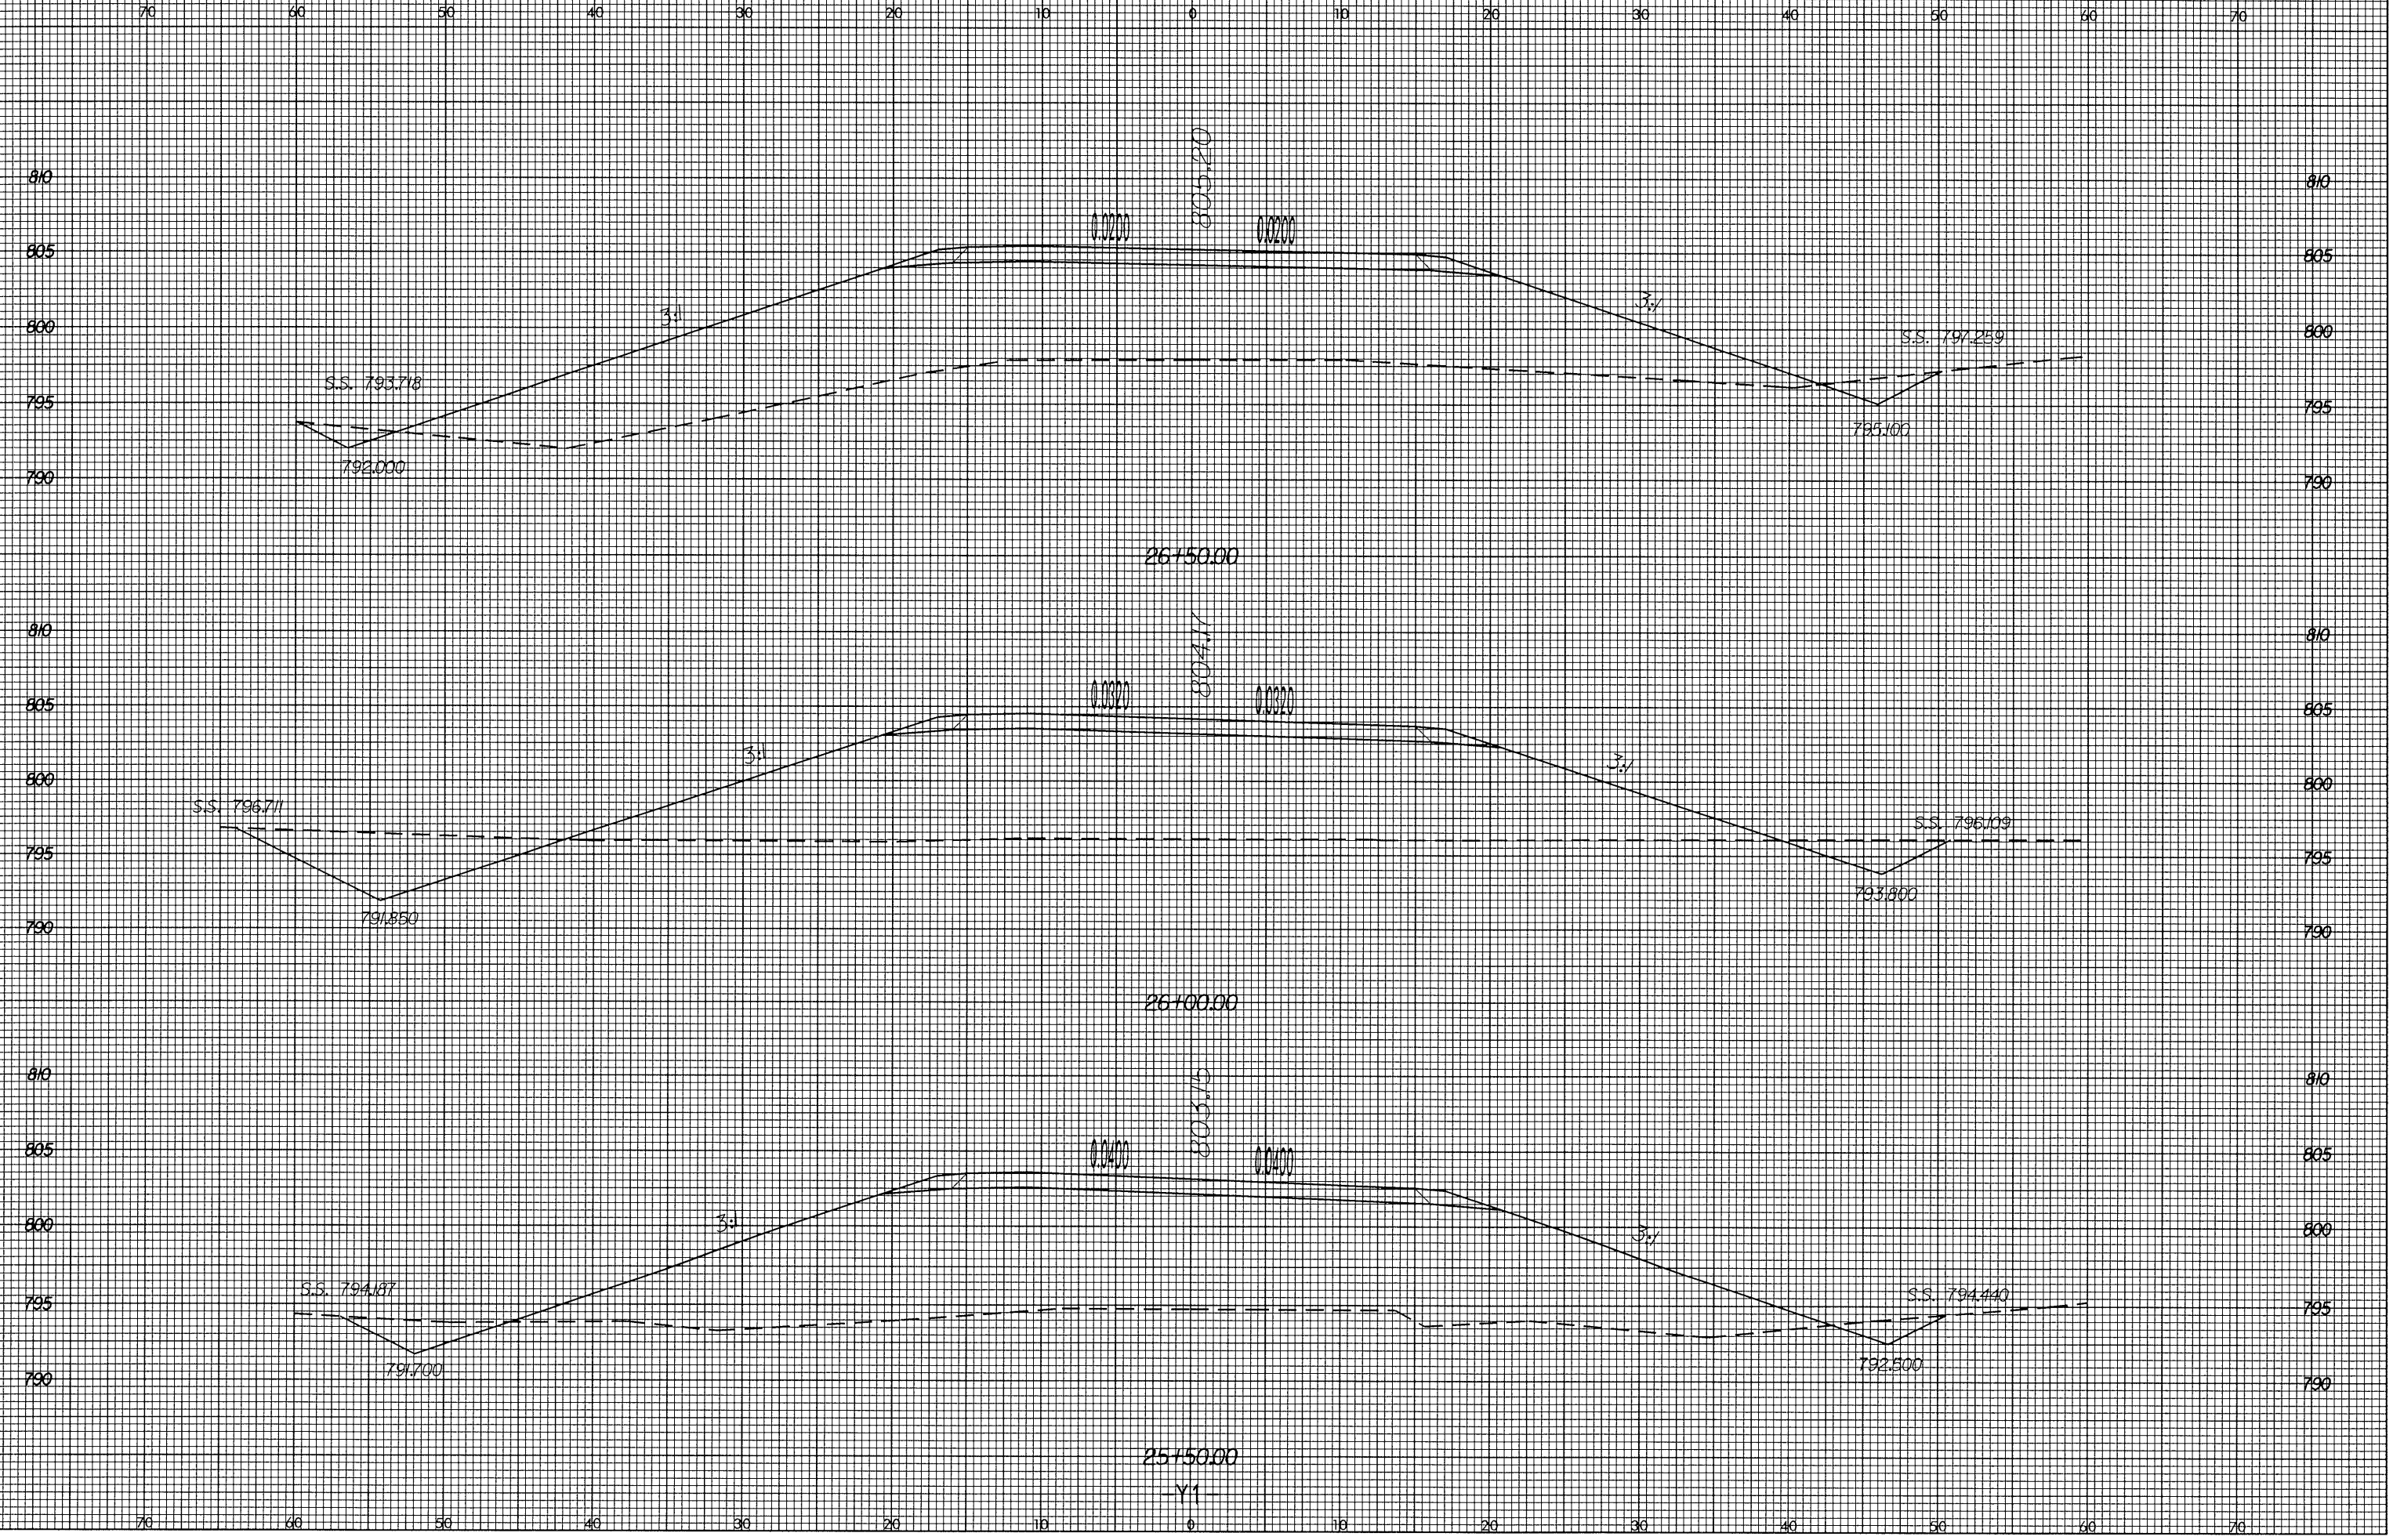

8/23/95

8/23/95 15:01  
C:\p1\82711\1.dwg  
blawie

25+50.00  
-Y1-