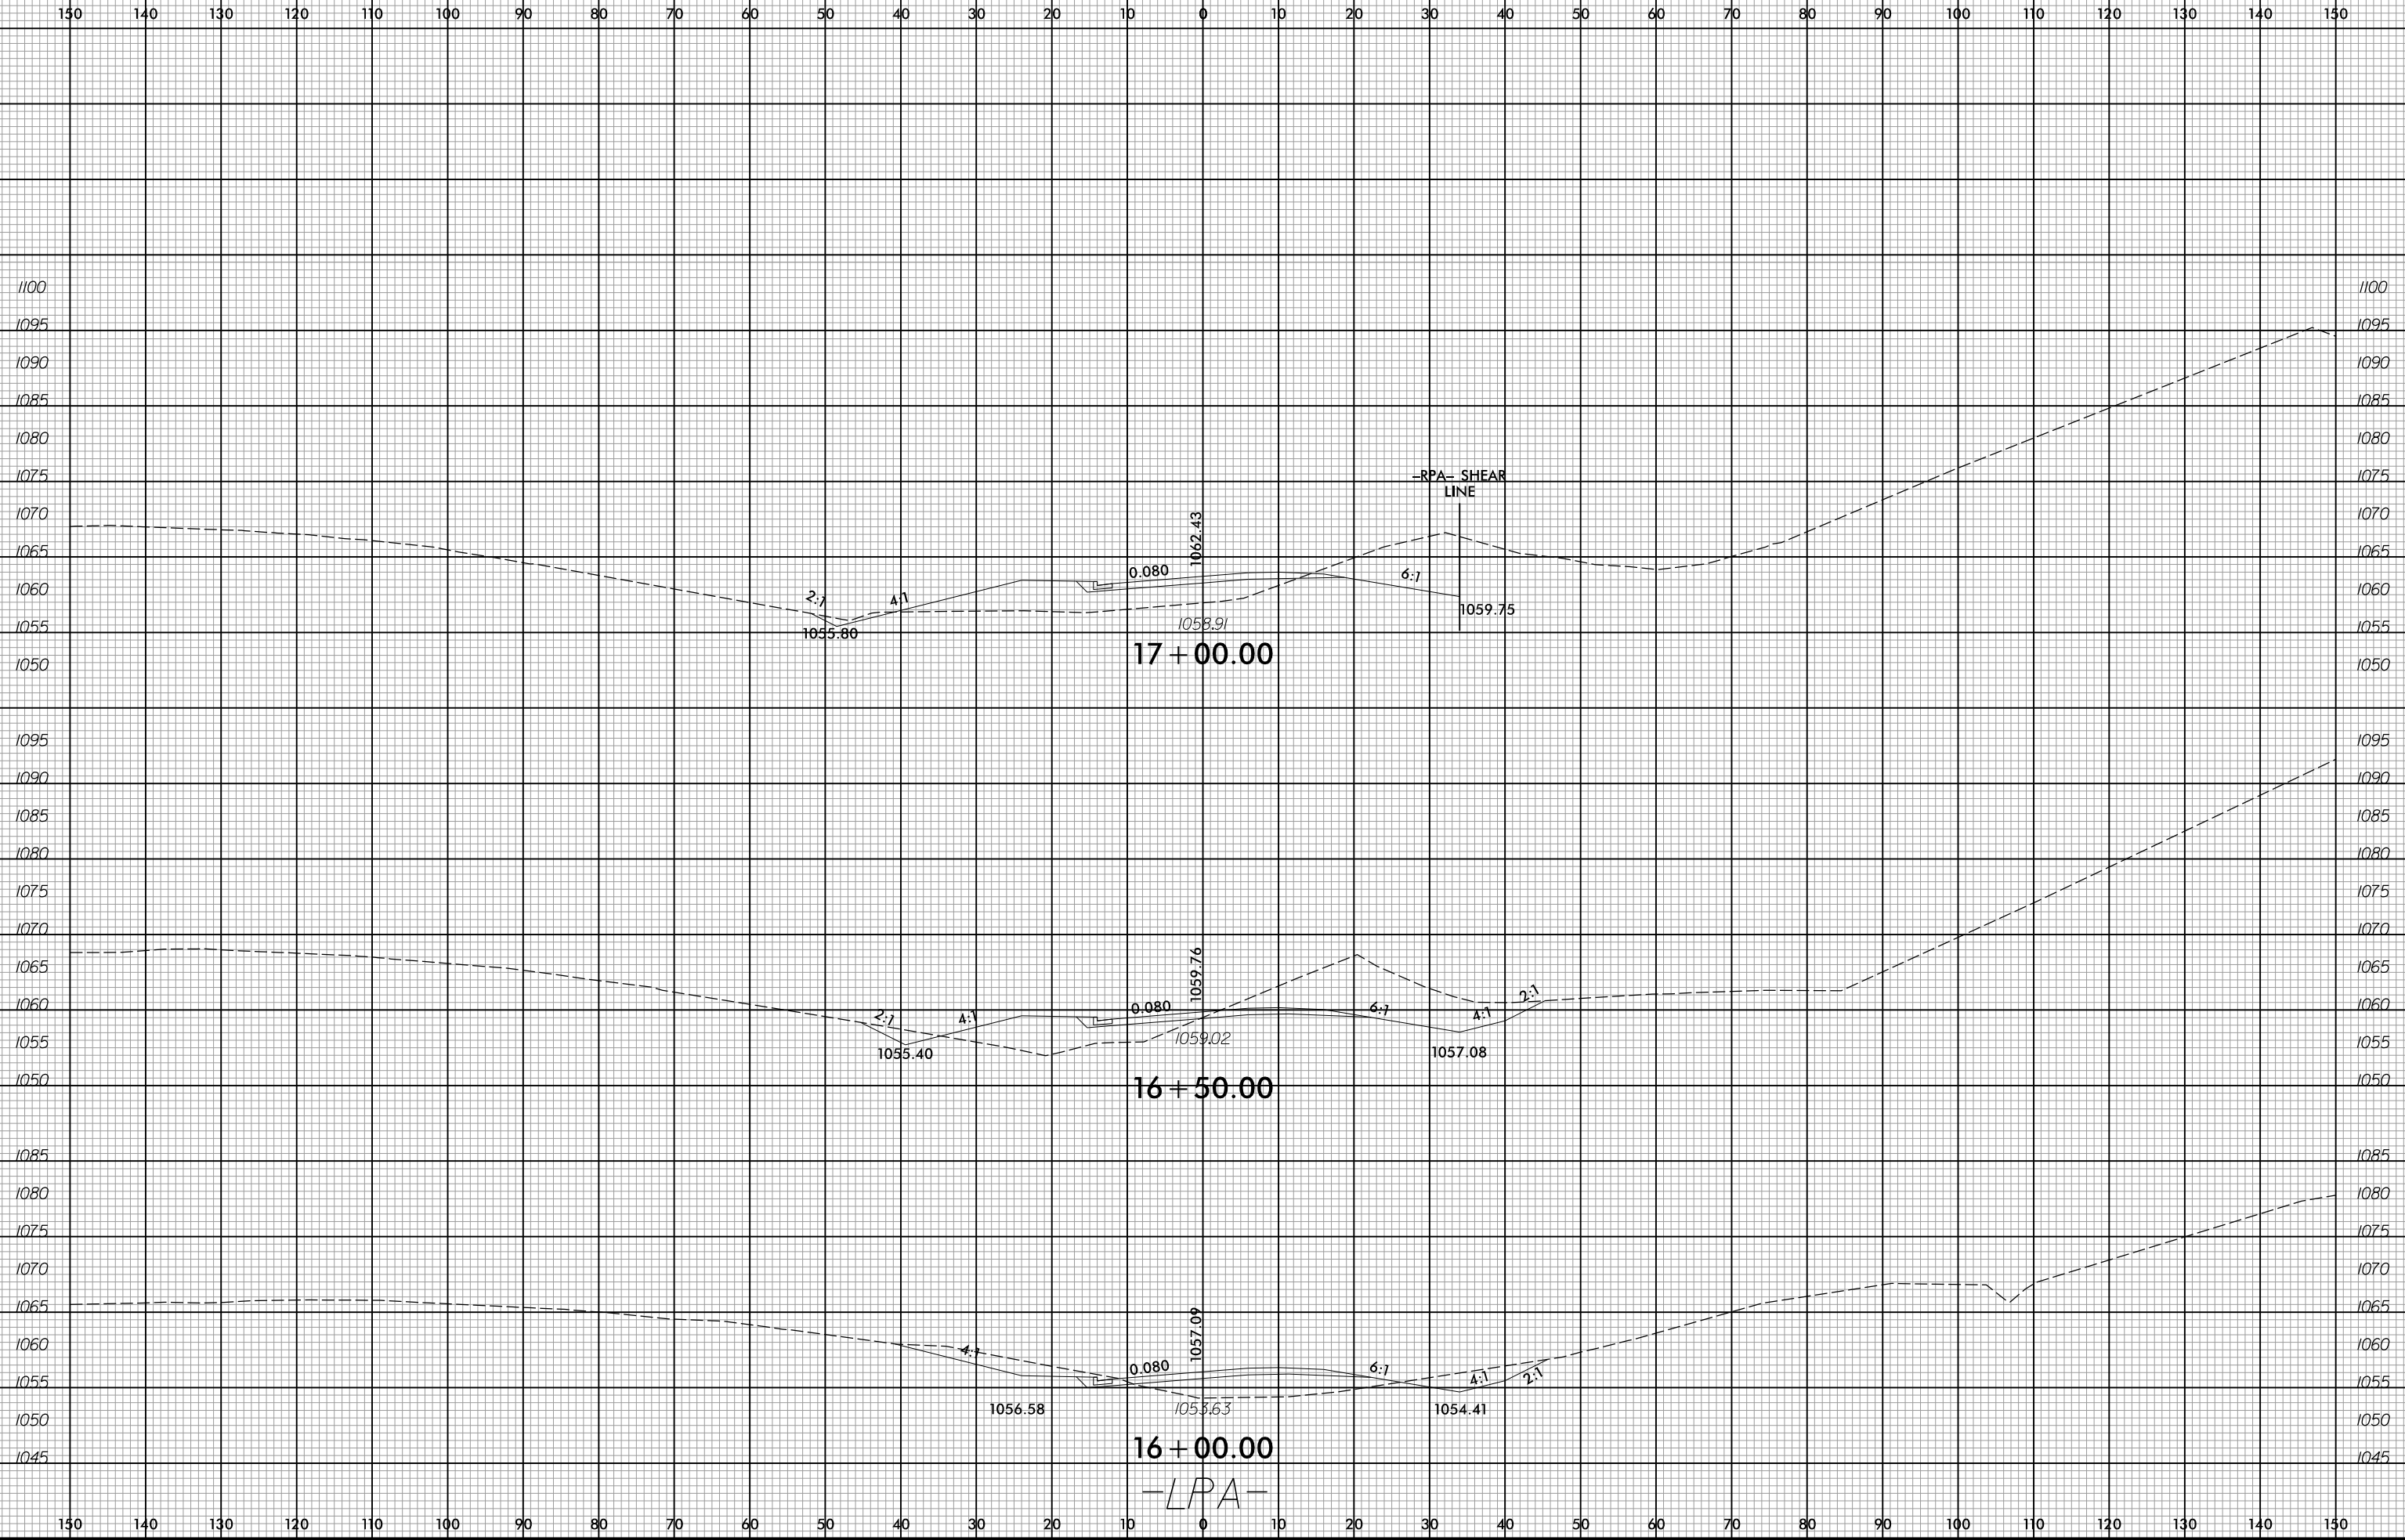

6/23/16

4/13/2026
 X:\Borison\114-568 - NC001- I-5716 I-40 Lencor-Rhyne Interchange\05-CAD\15716\Roadway\Xsc\15716.Rdy_xpl_LPA.dgn
 acapen