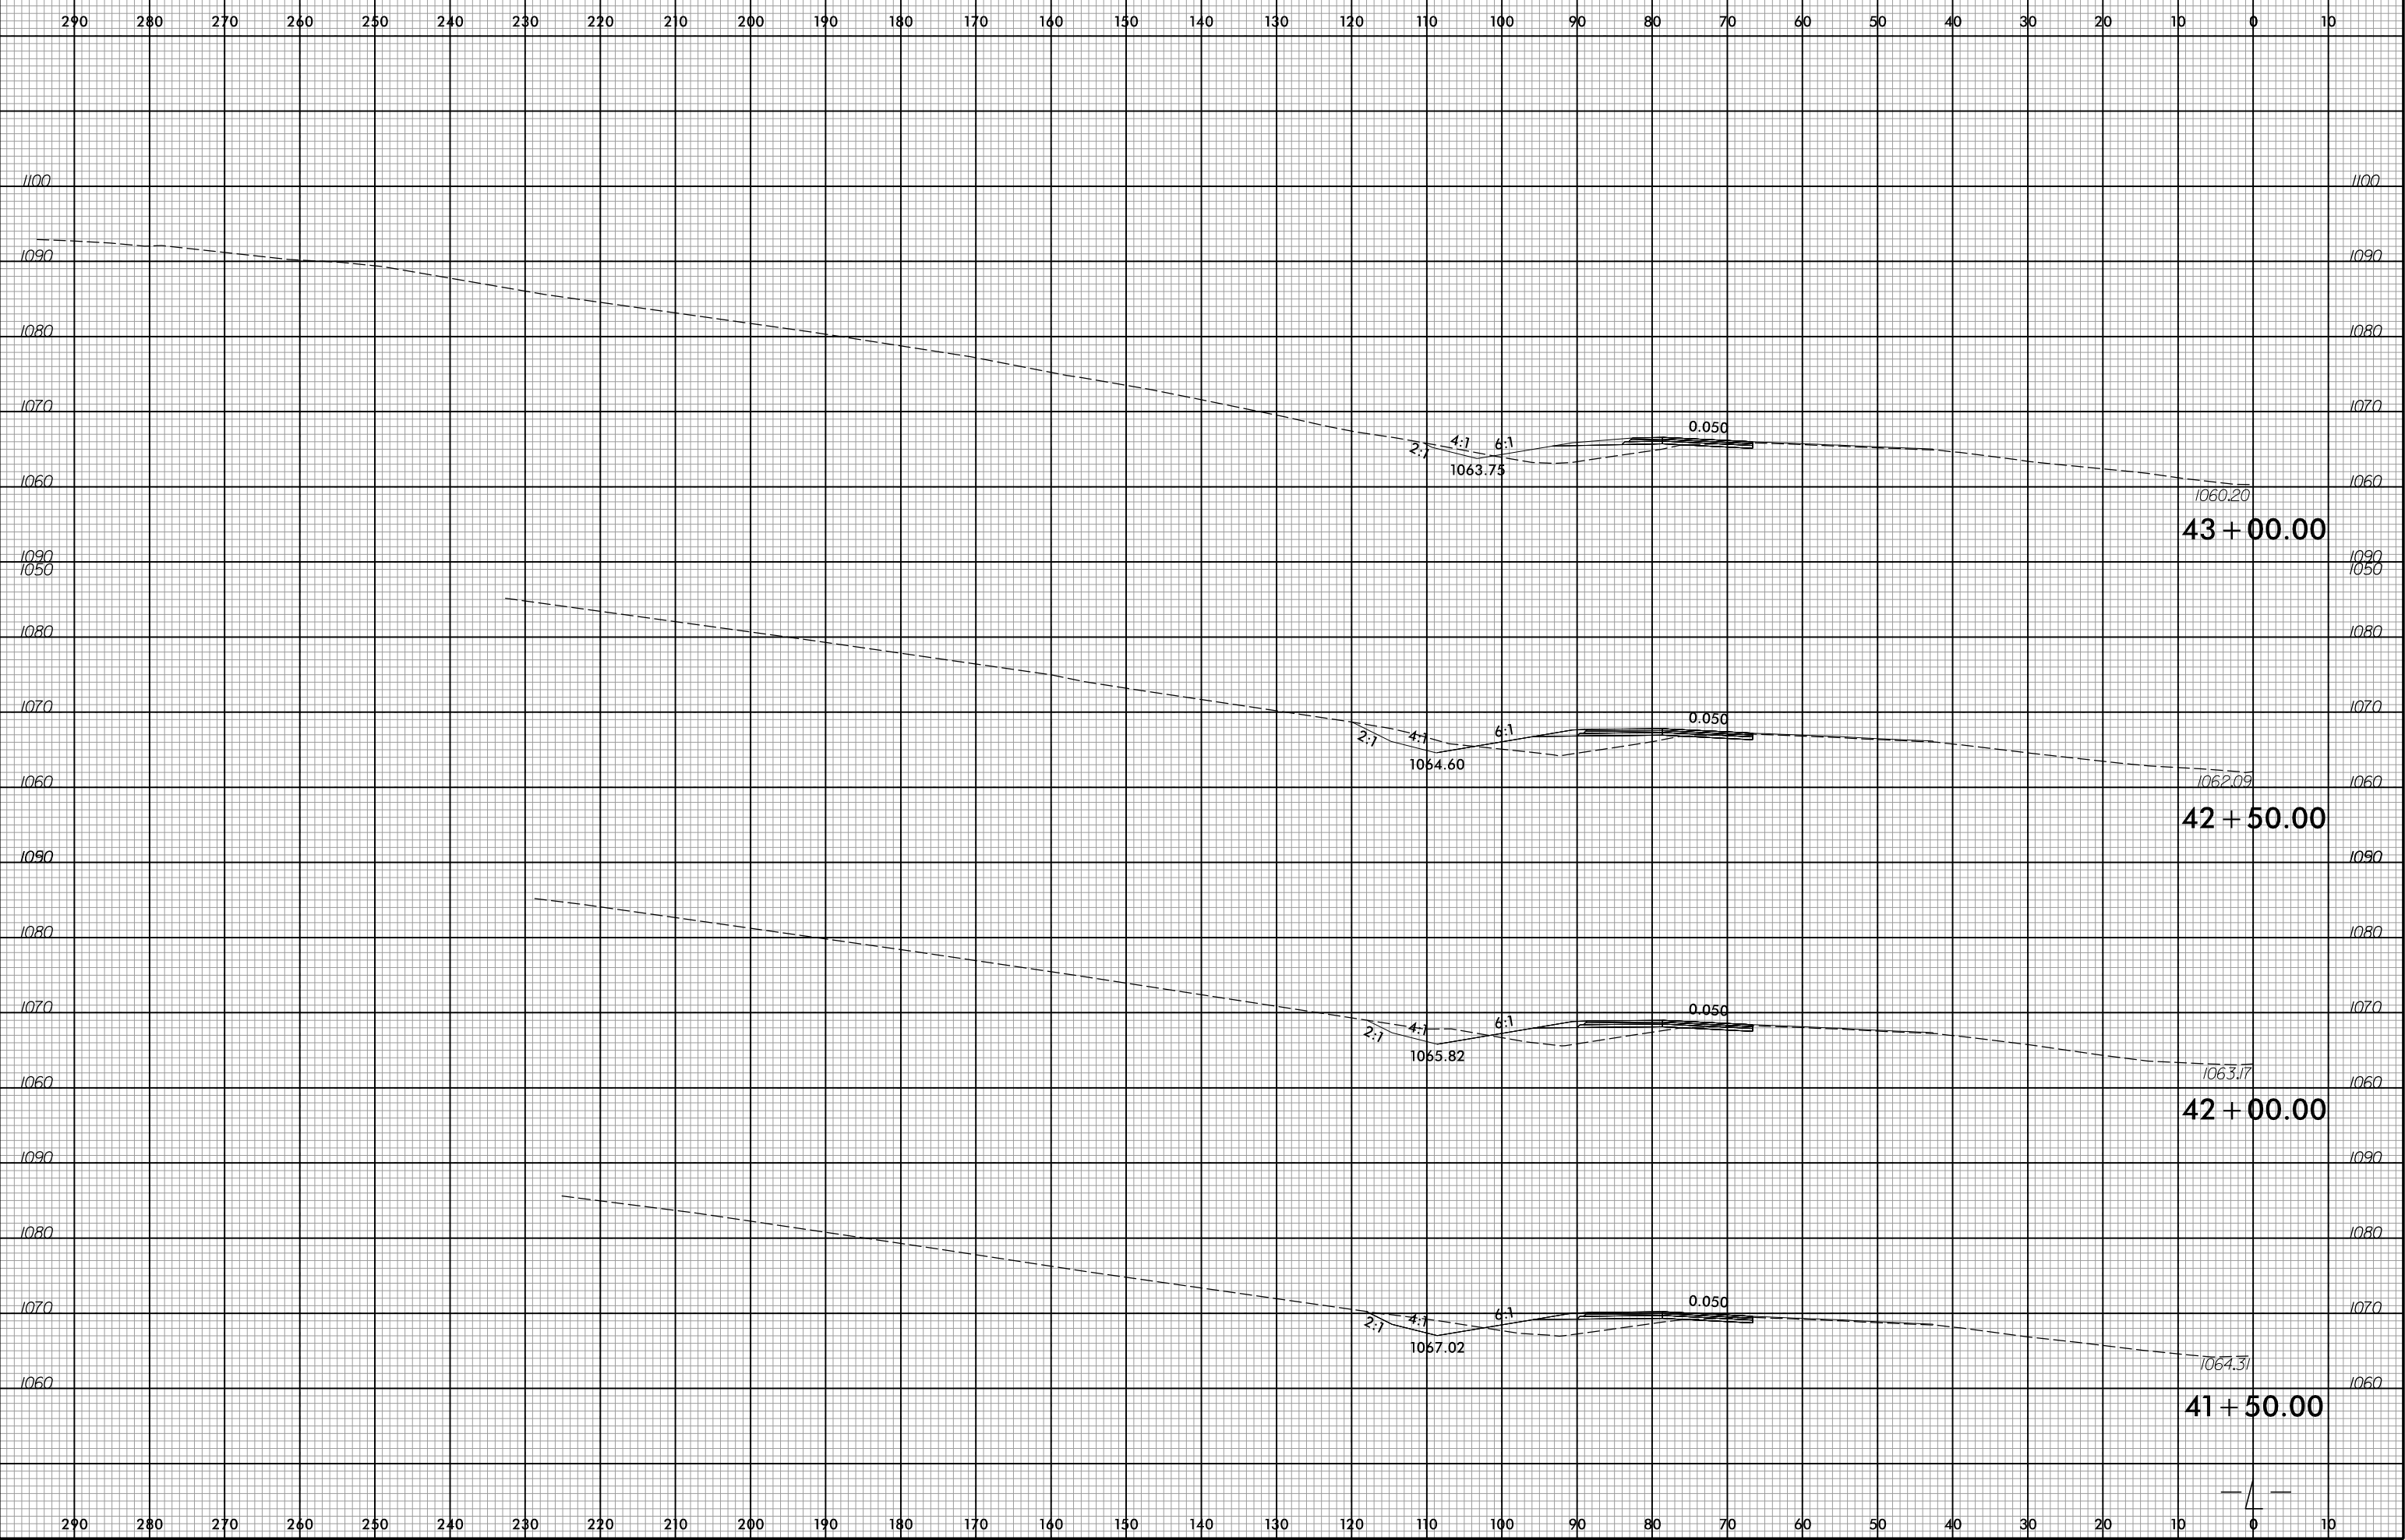

6/23/16

4/13/2026
 X:\Borison\114-588 - NC001 - I-5716 I-40 Lencor-Rhyne Interchange\05-CAD\15716\Roadway\Xsc\15716.Rdy.wp1.L.dgn
 acapenfer