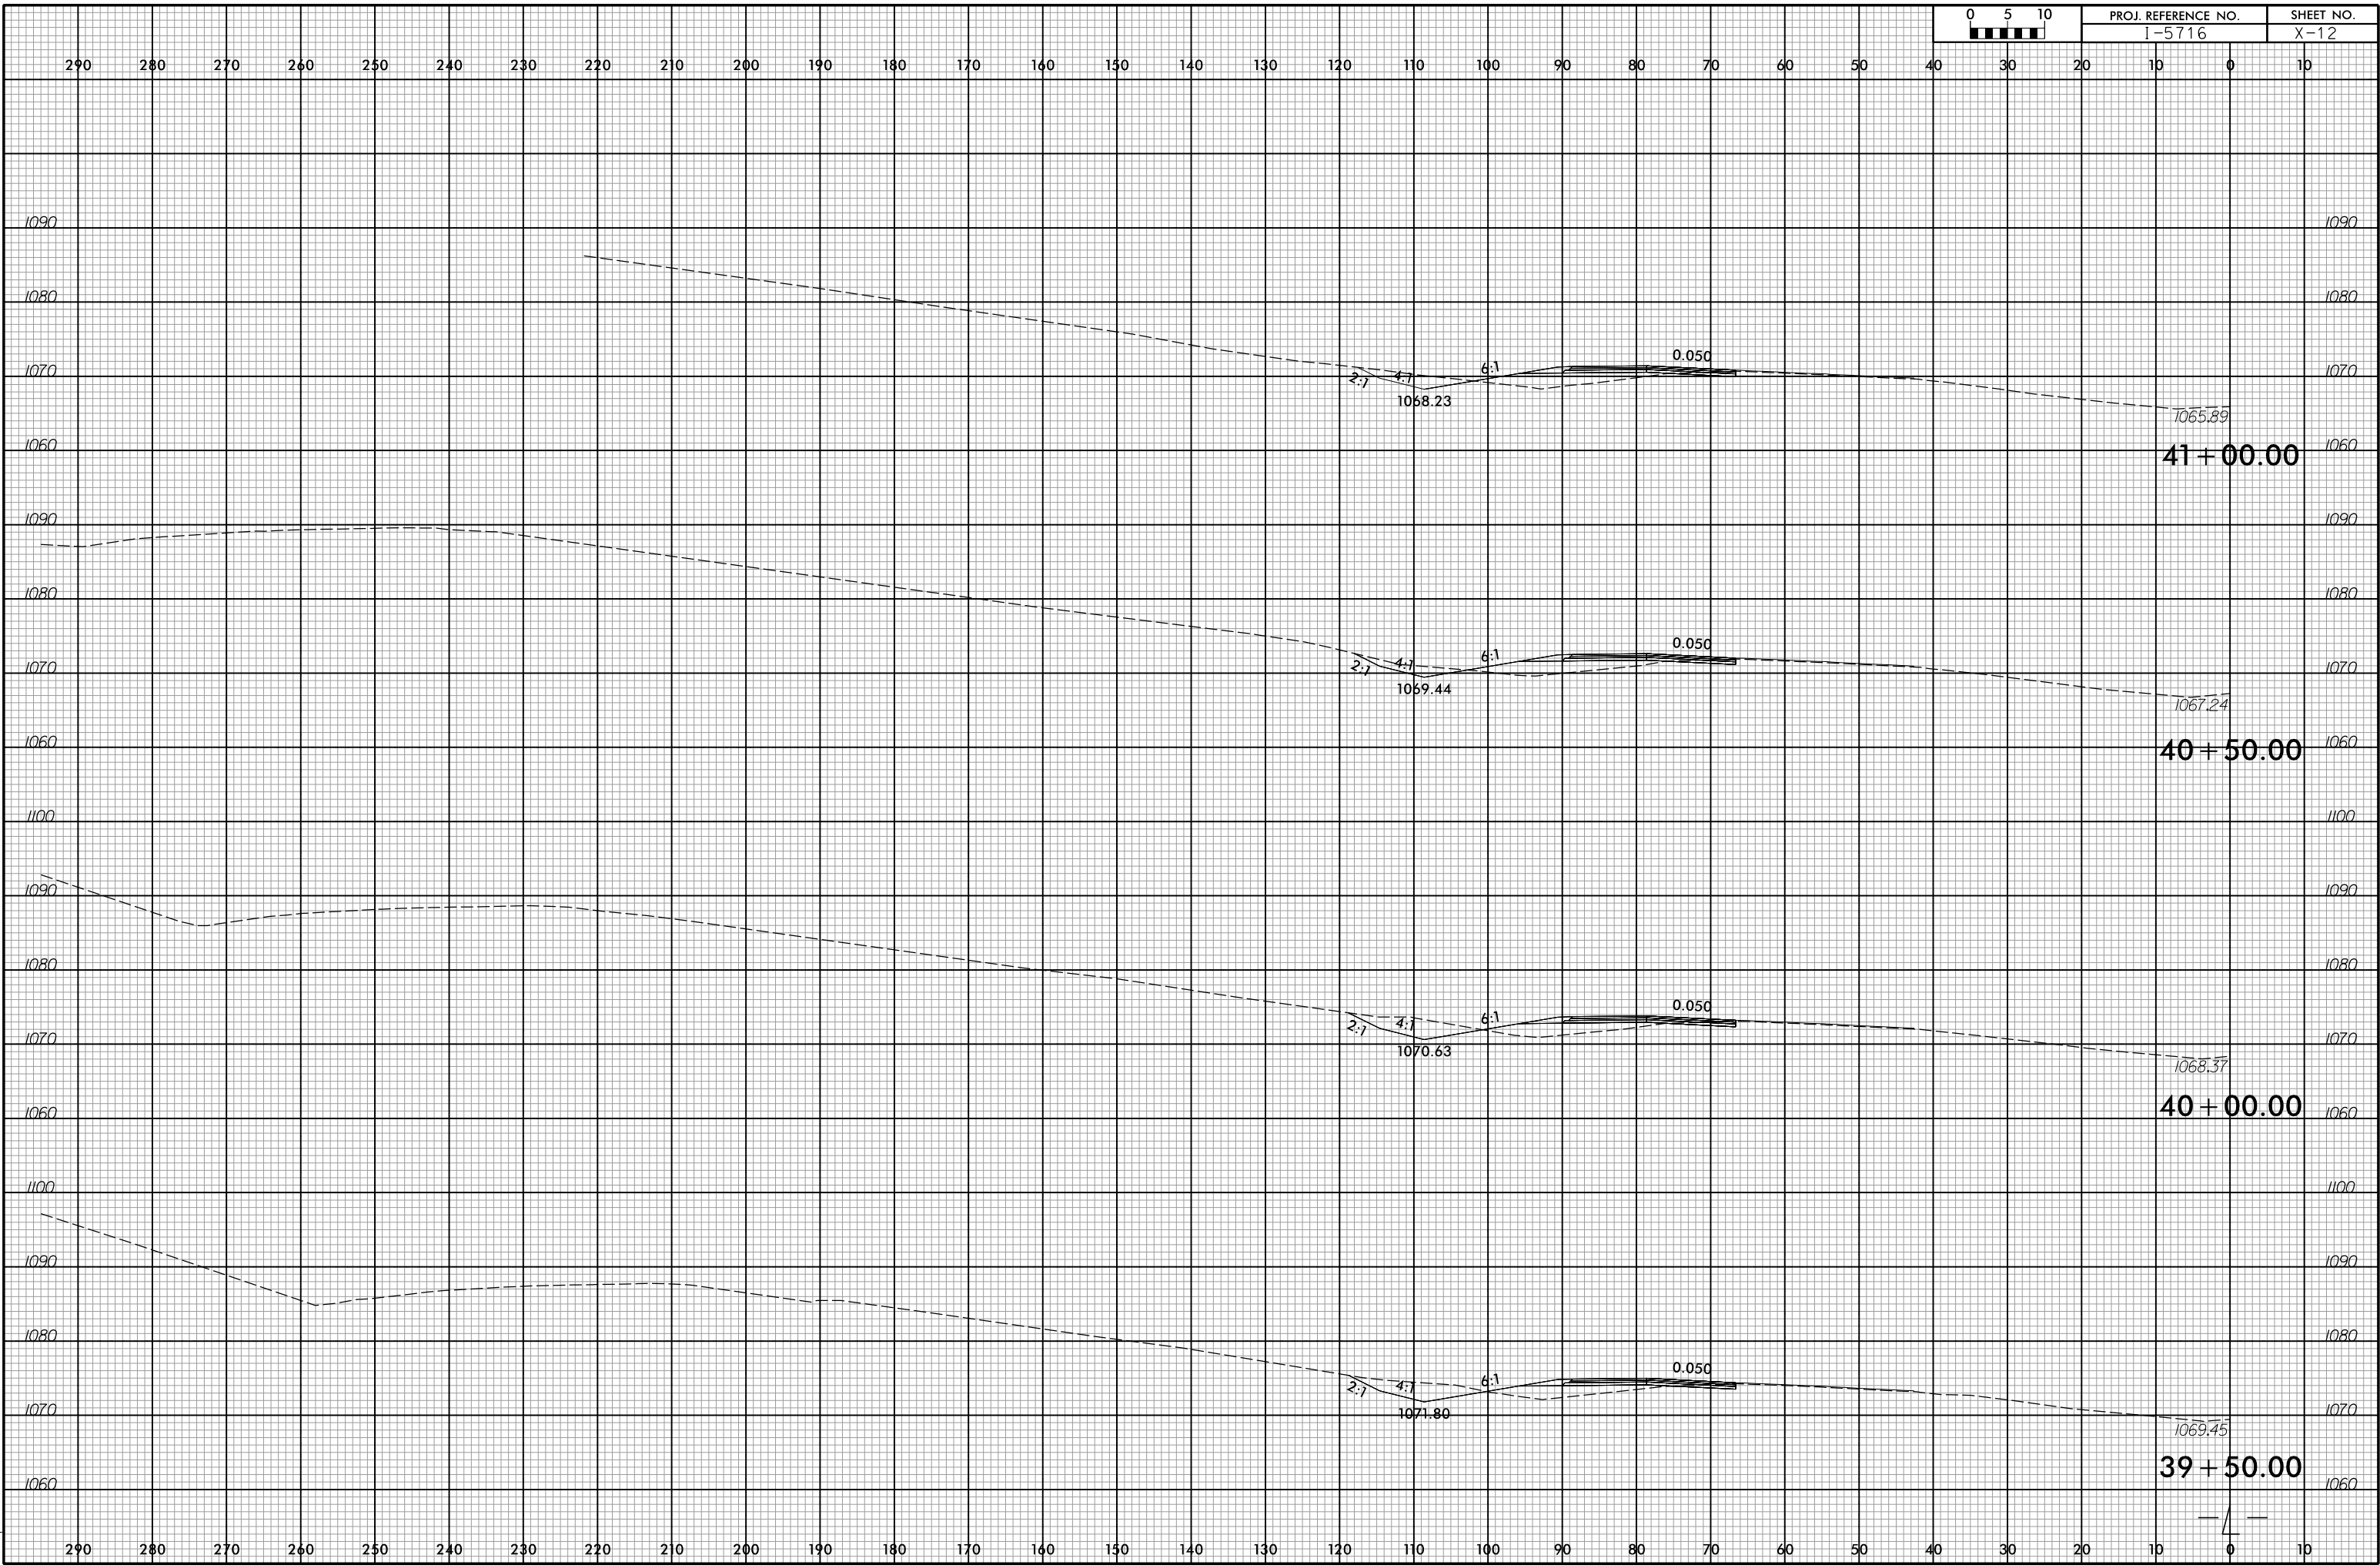

6/23/16

4/13/2026
 X:\Baltimore\114-588 - NC001 - I-5716 I-40 Lencor-Rhyne Interchange\05-CAD\15716\Roadway\Xsc\15716_Rdy_xpl_L.dgn
 acapen