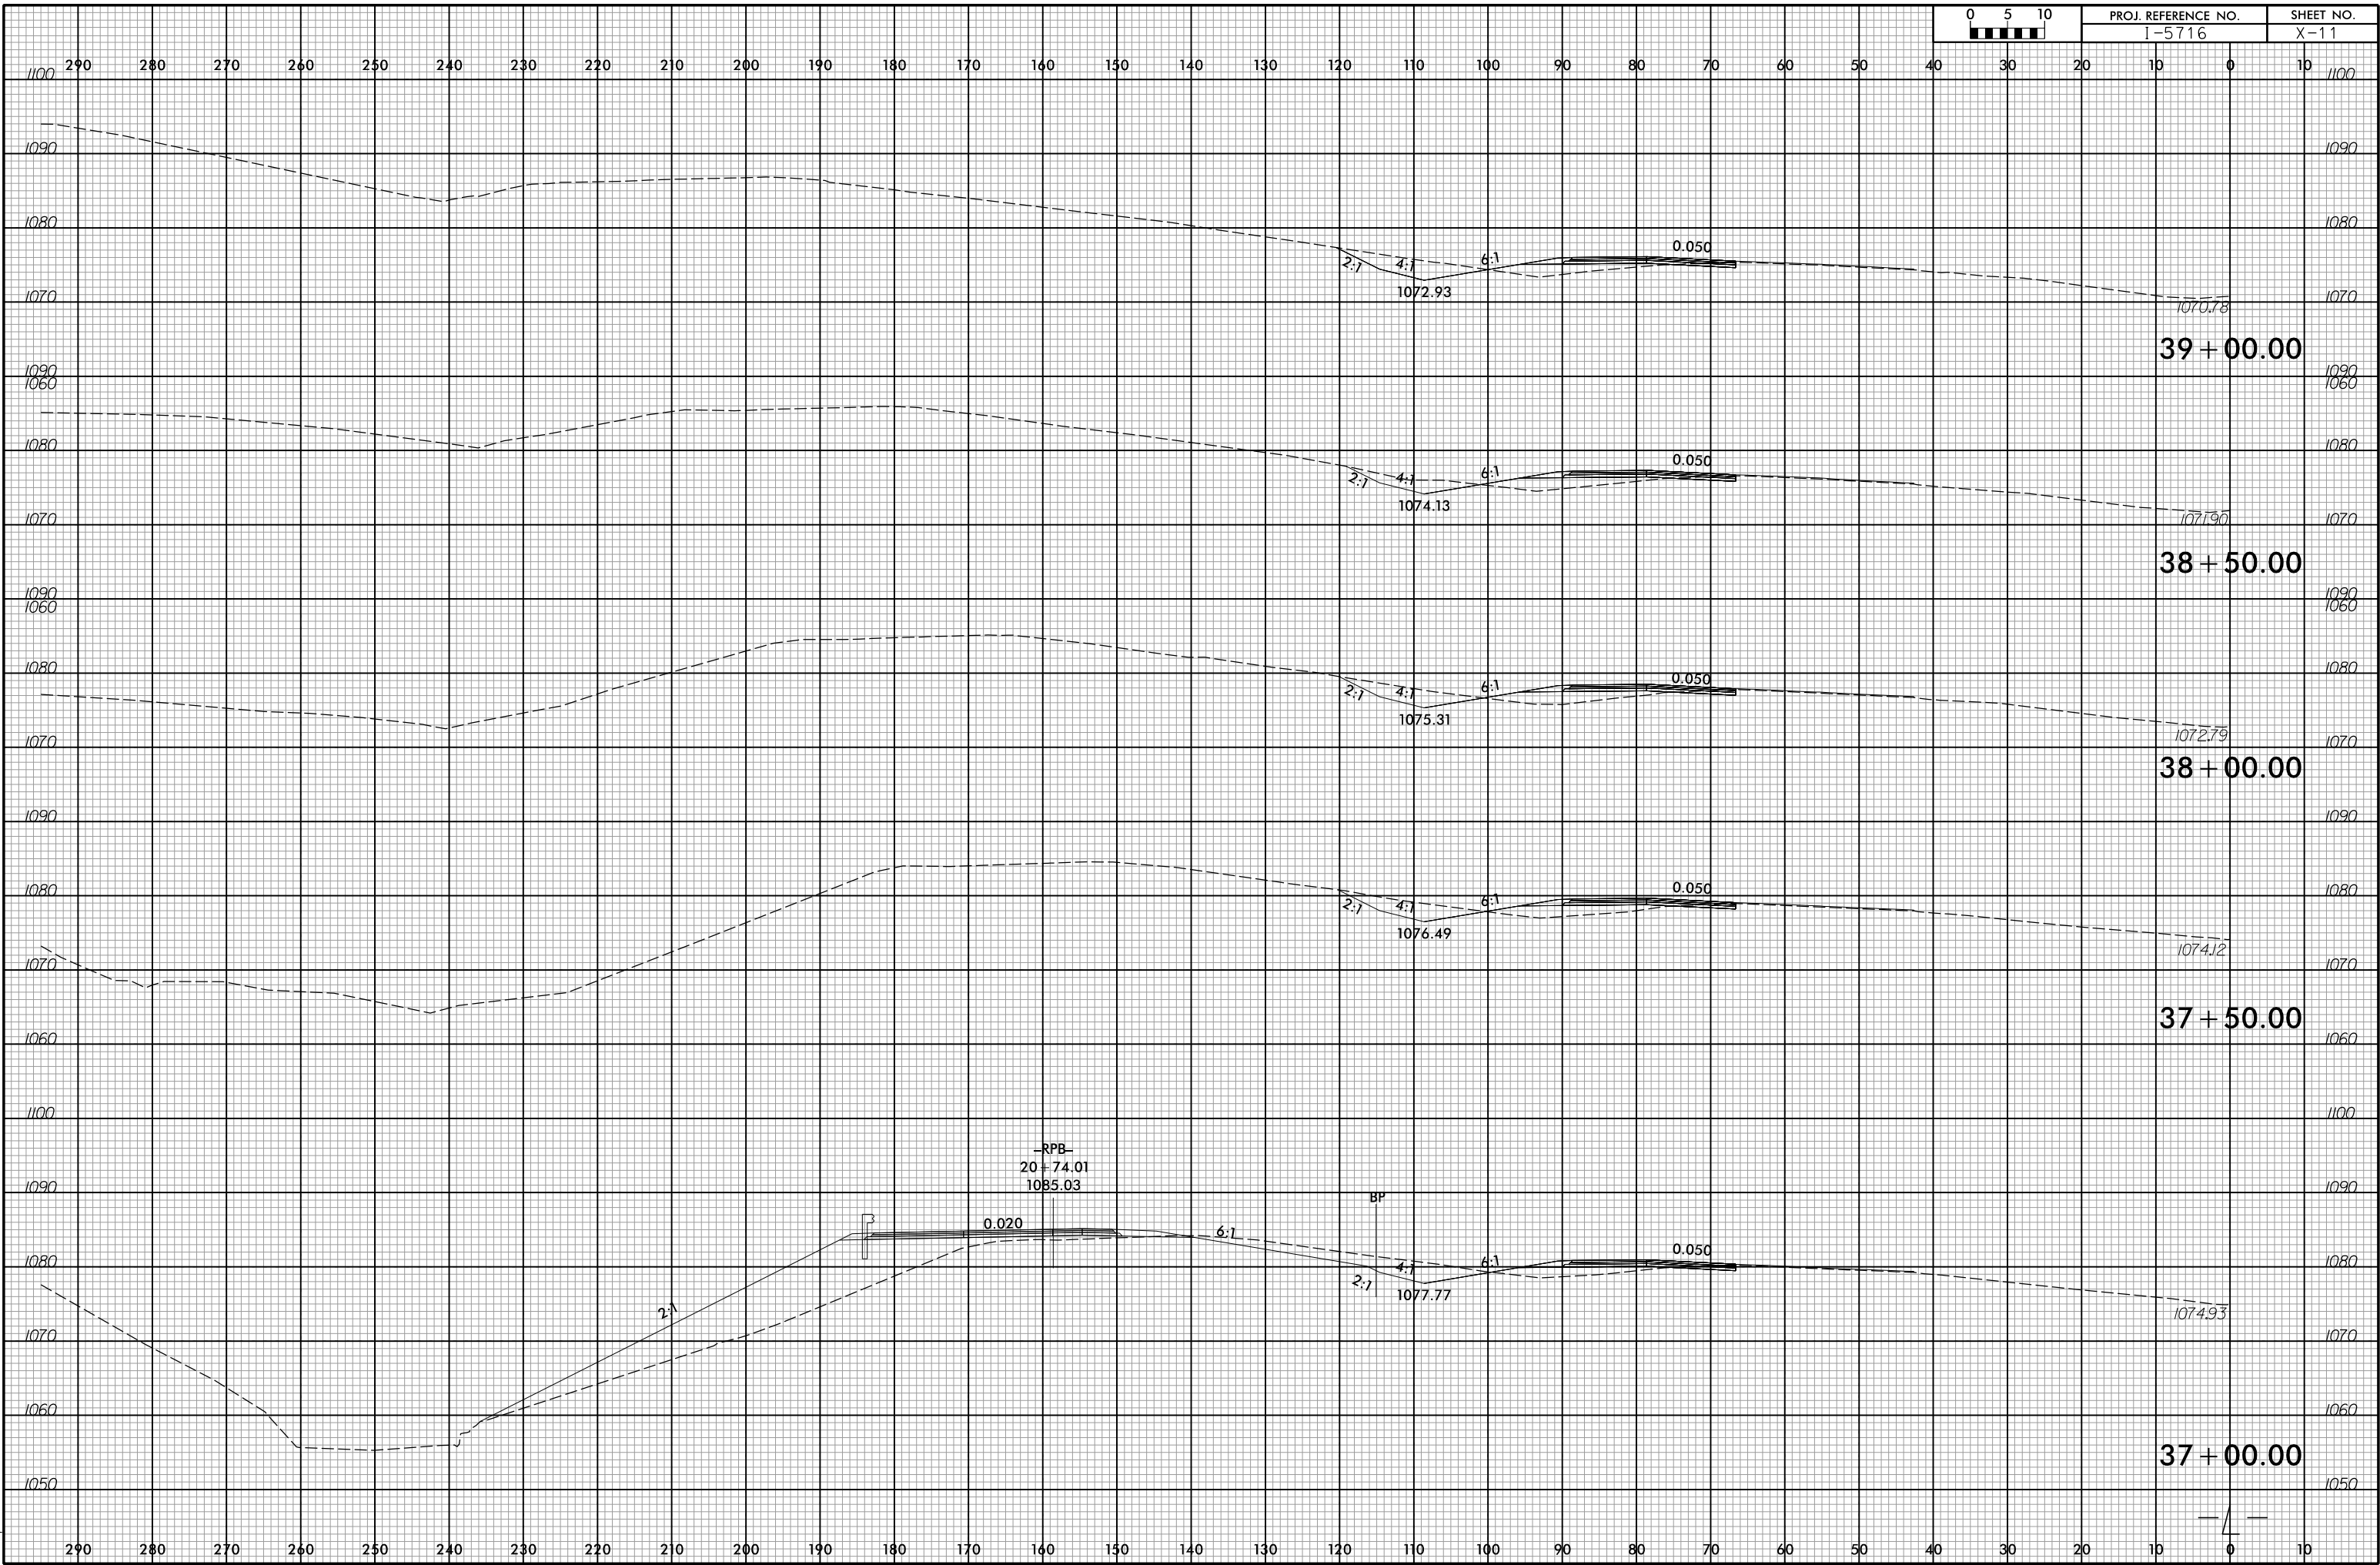

6/23/16

4/13/2026  
 X:\Baltimore\114-568 - NC001- I-5716 I-40 Lencor-Rhyne Interchange\05-CAD\15716\Roadway\Xsc\15716.Rdy.wp1.L.dgn  
 acapen