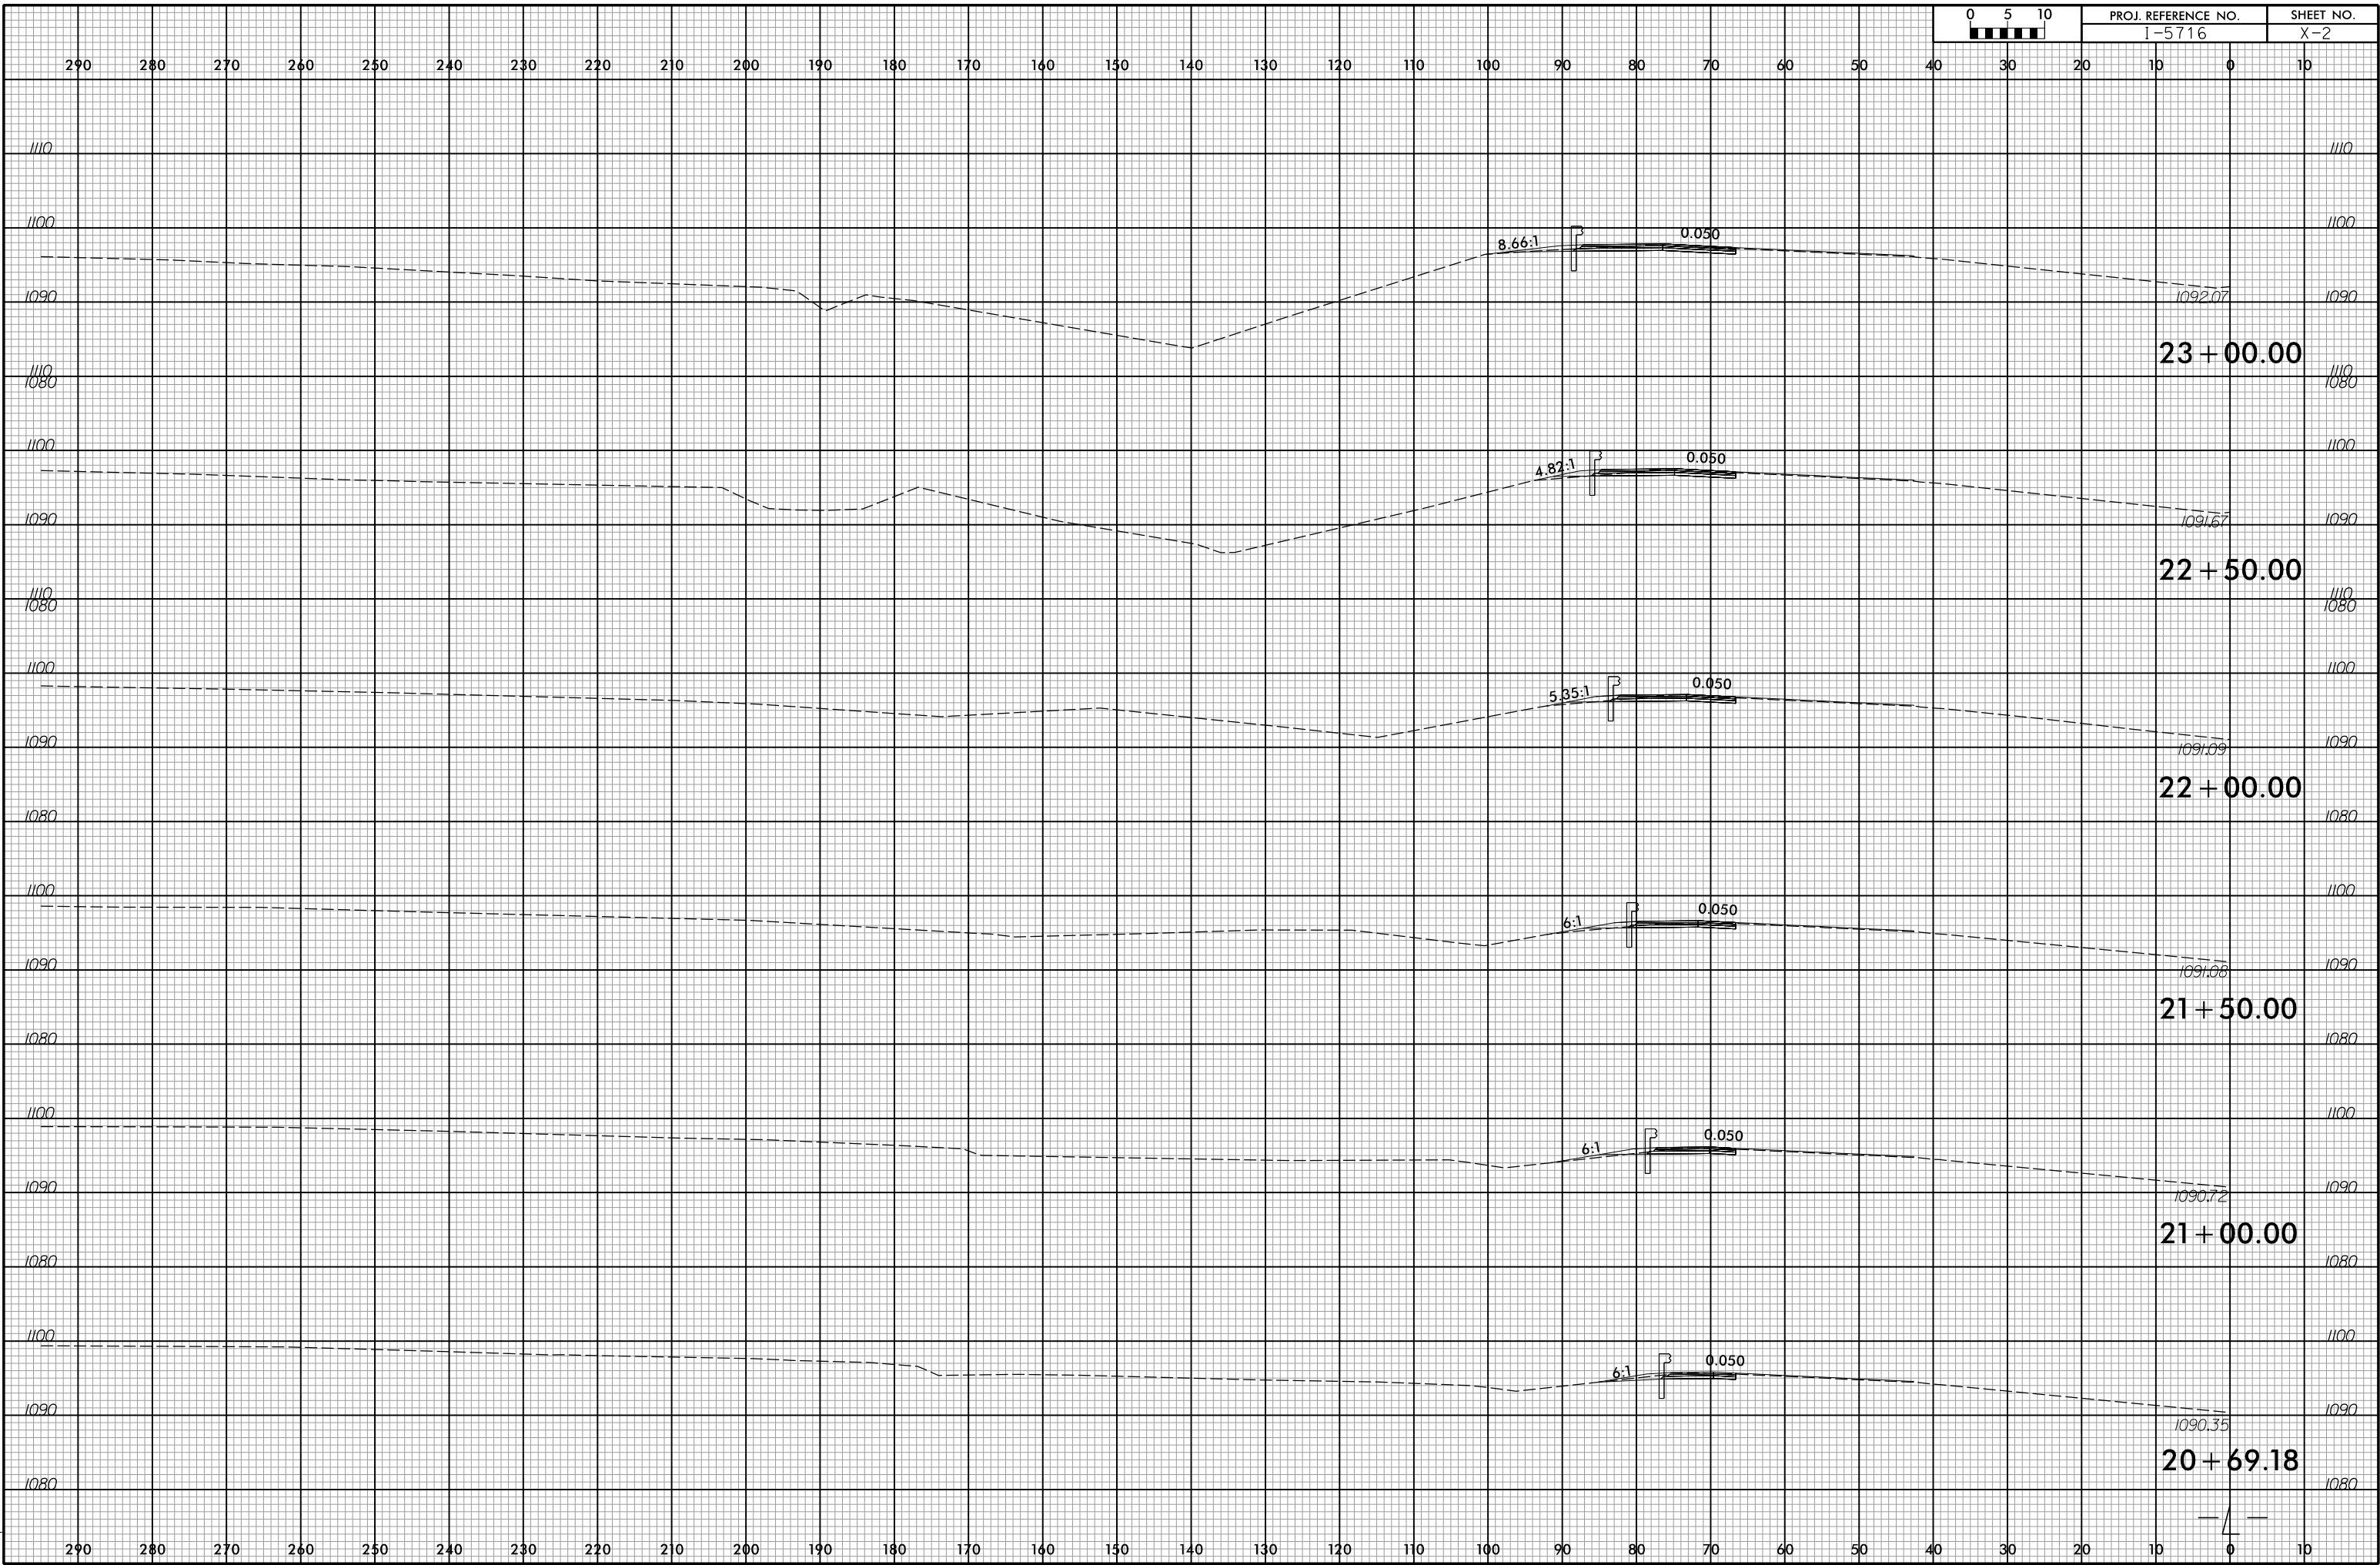

6/23/16

4/13/2026
 X:\Baltimore\114-568 - NC001 - I-5716 I-40 Lencir-Rhyne Interchange\05-CAD\15716\Roadway\Xsc\15716_Rdy_xpl_L.dgn
 acapen