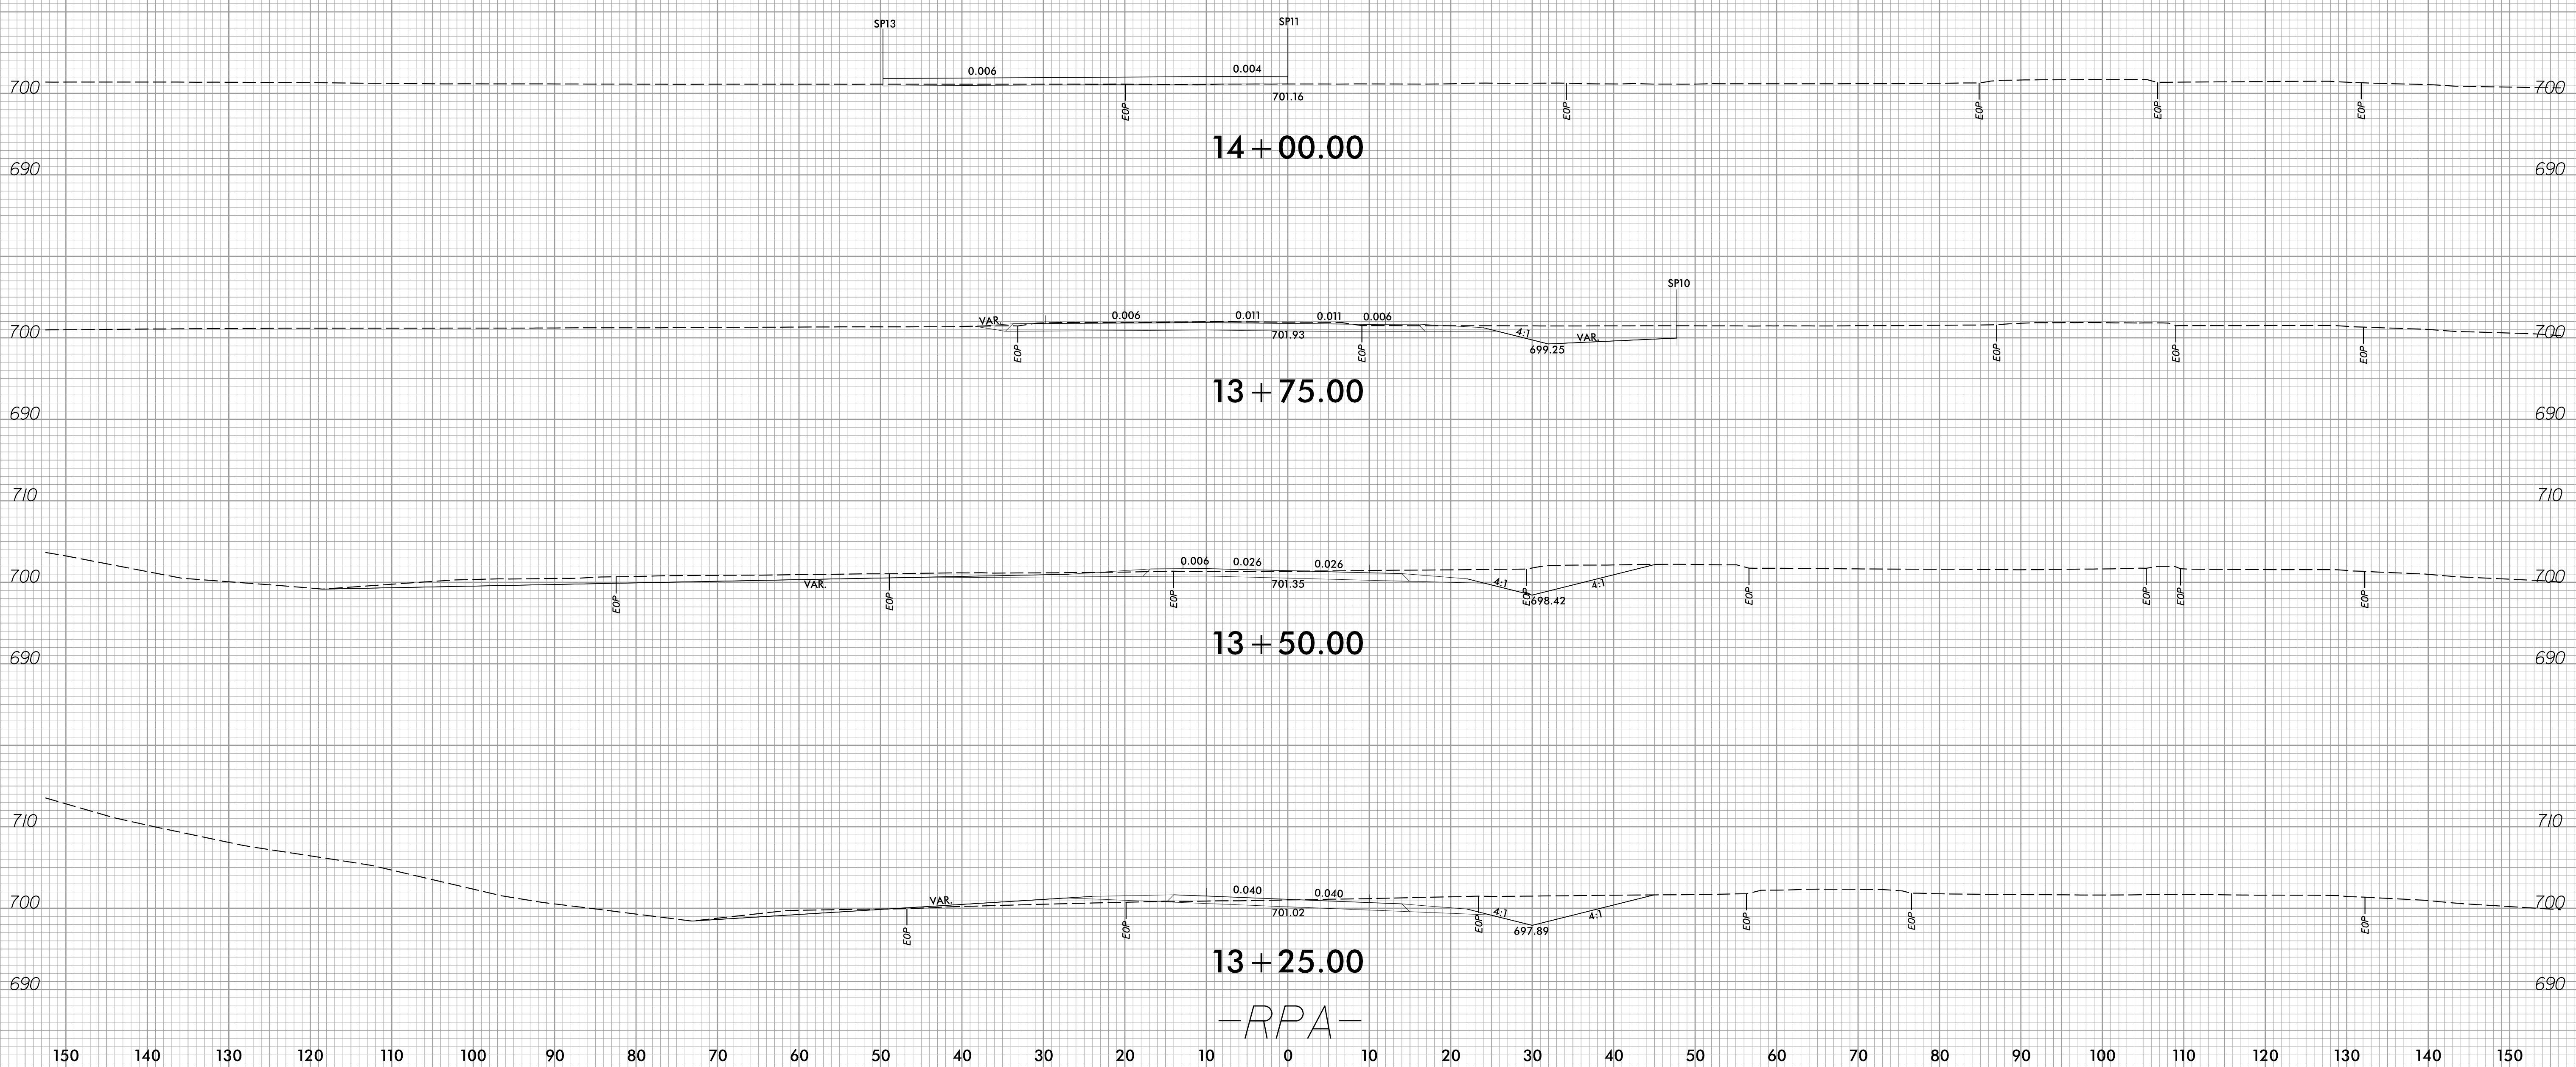

150 140 130 120 110 100 90 80 70 60 50 40 30 20 10 0 10 20 30 40 50 60 70 80 90 100 110 120 130 140 150

-RPA-

2/4/2026 2:47:20 PM c:\pwworking\hmm\raii\transit\cor66165\0180152\780023.rdy_RPA_xpl.dgn