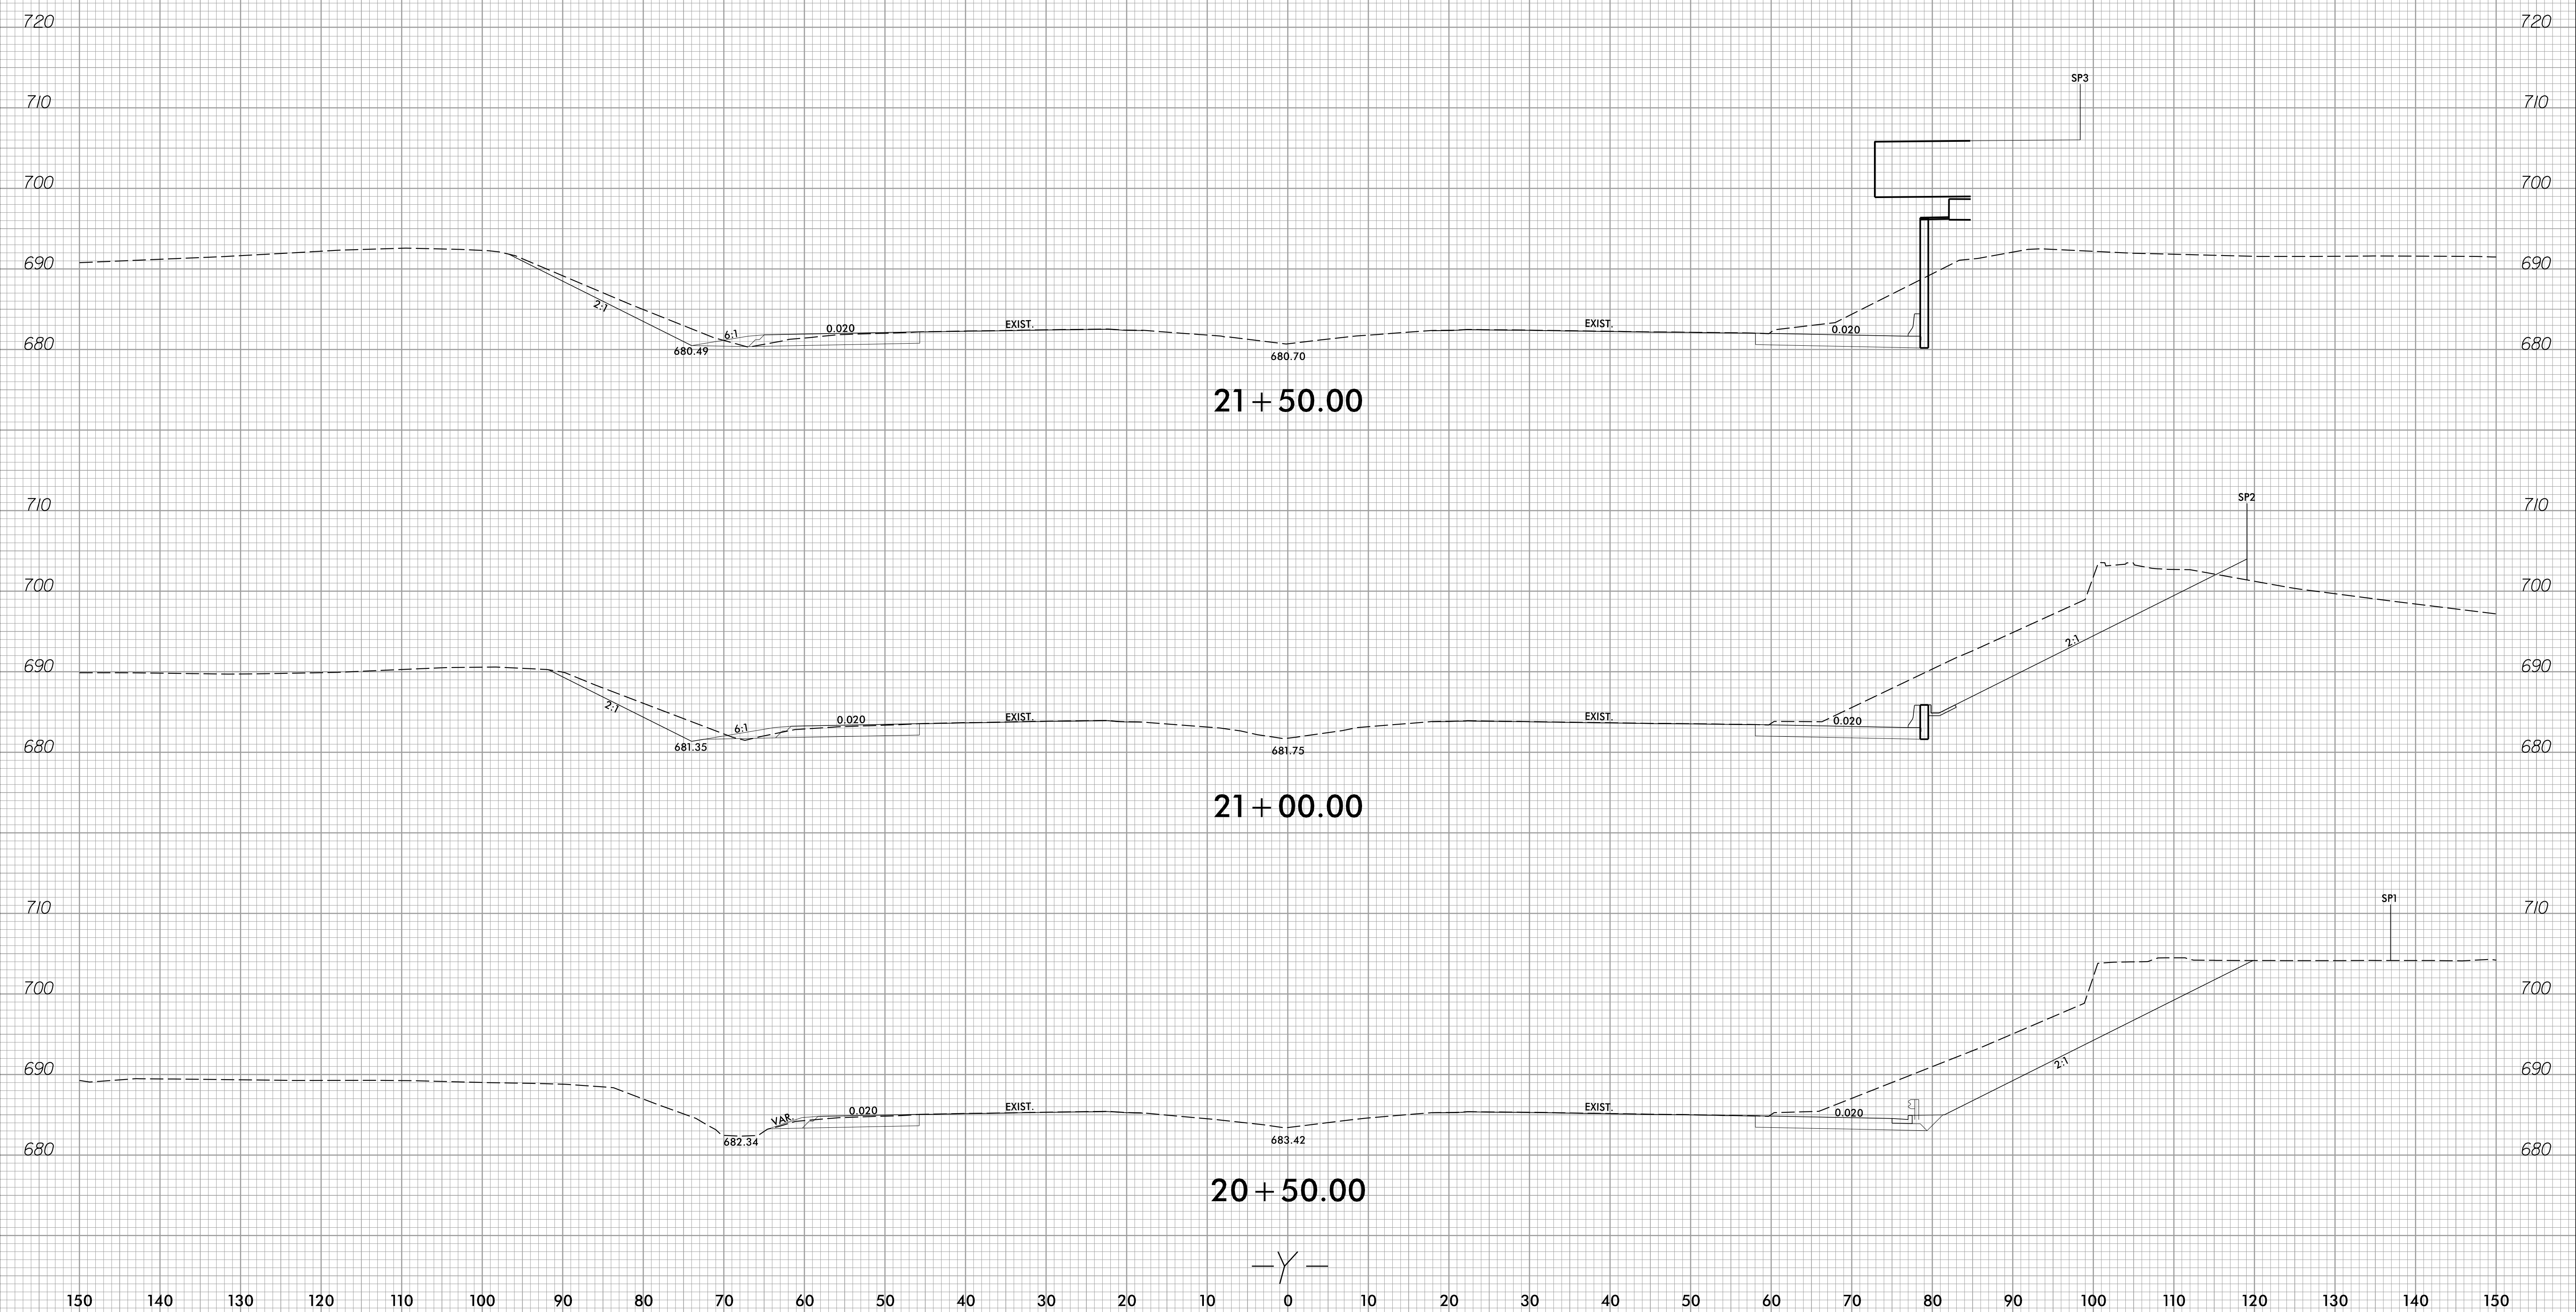

150 140 130 120 110 100 90 80 70 60 50 40 30 20 10 0 10 20 30 40 50 60 70 80 90 100 110 120 130 140 150

2/4/2026 2:46:02 PM
 c:\pwworking\hmm\raii\transit\cor66165\0180152\780023.rdy Y_xpl.dgn
 150 2101.dgn

— Y —