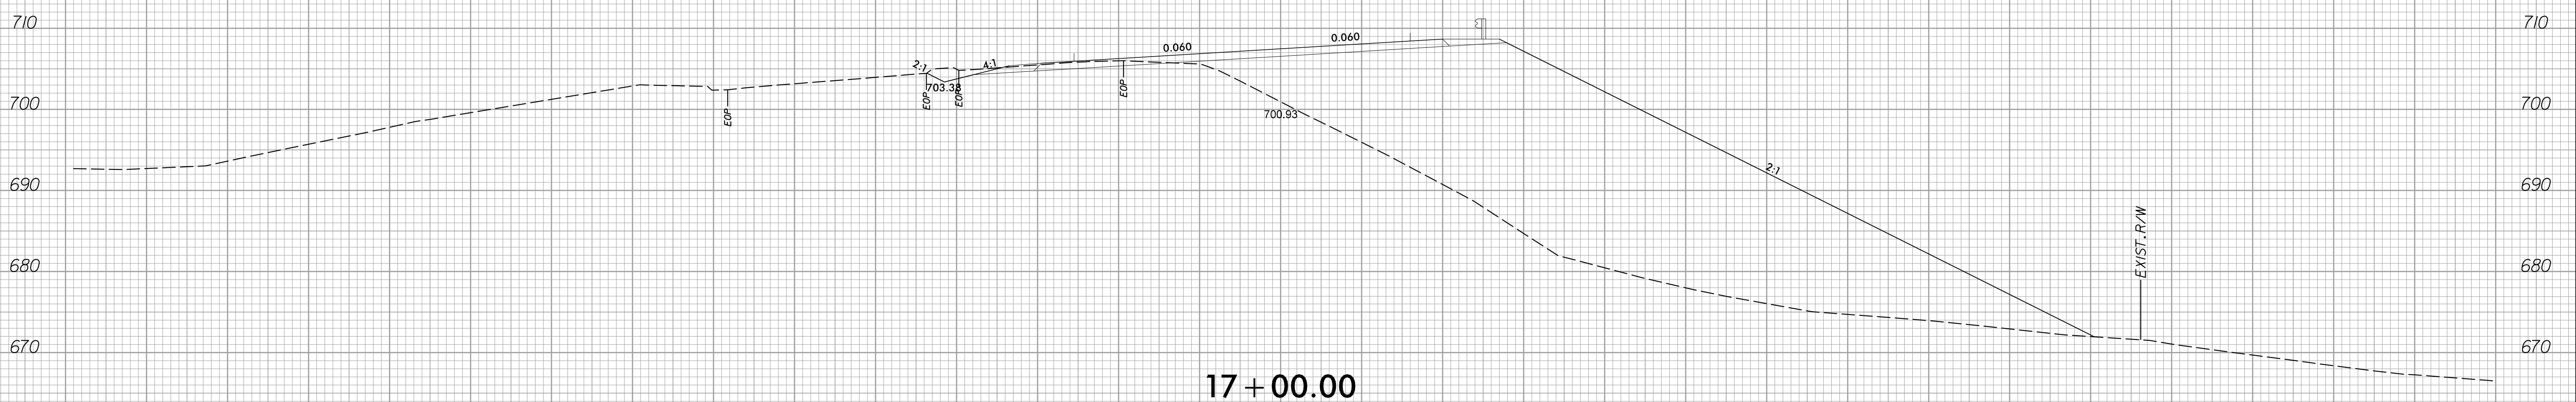

150 140 130 120 110 100 90 80 70 60 50 40 30 20 10 0 10 20 30 40 50 60 70 80 90 100 110 120 130 140 150

2/4/2026 2:44:14 PM  
 c:\pwworking\hmm\raii-transit\cor66165\0180152\780023.rdy.L.xpl.dgn  
 150 EOP.dgn