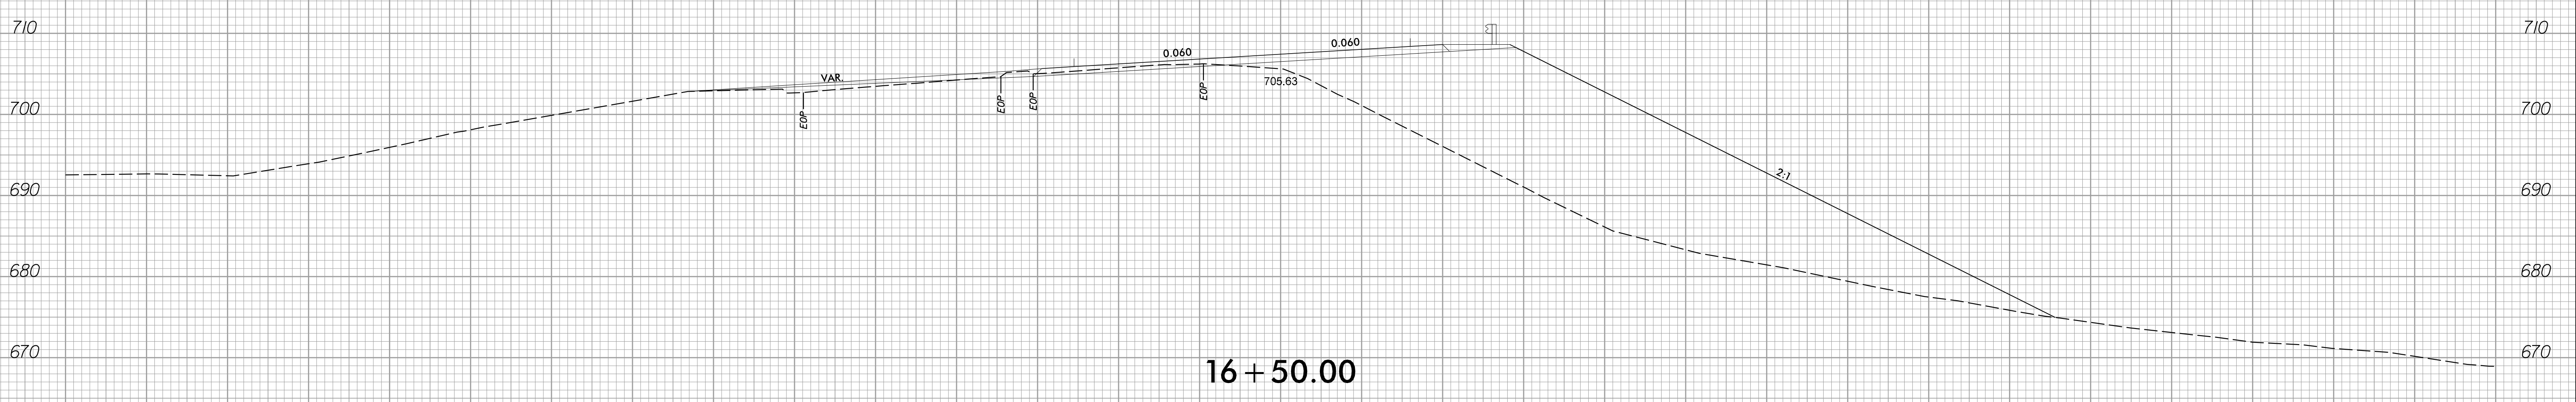

150 140 130 120 110 100 90 80 70 60 50 40 30 20 10 0 10 20 30 40 50 60 70 80 90 100 110 120 130 140 150

2/4/2026 2:44:14 PM  
 c:\pwworking\hmm\raii-transit\cor66165\0180152\780023.rdy.L.xpl.dgn  
 150 EOP.dgn