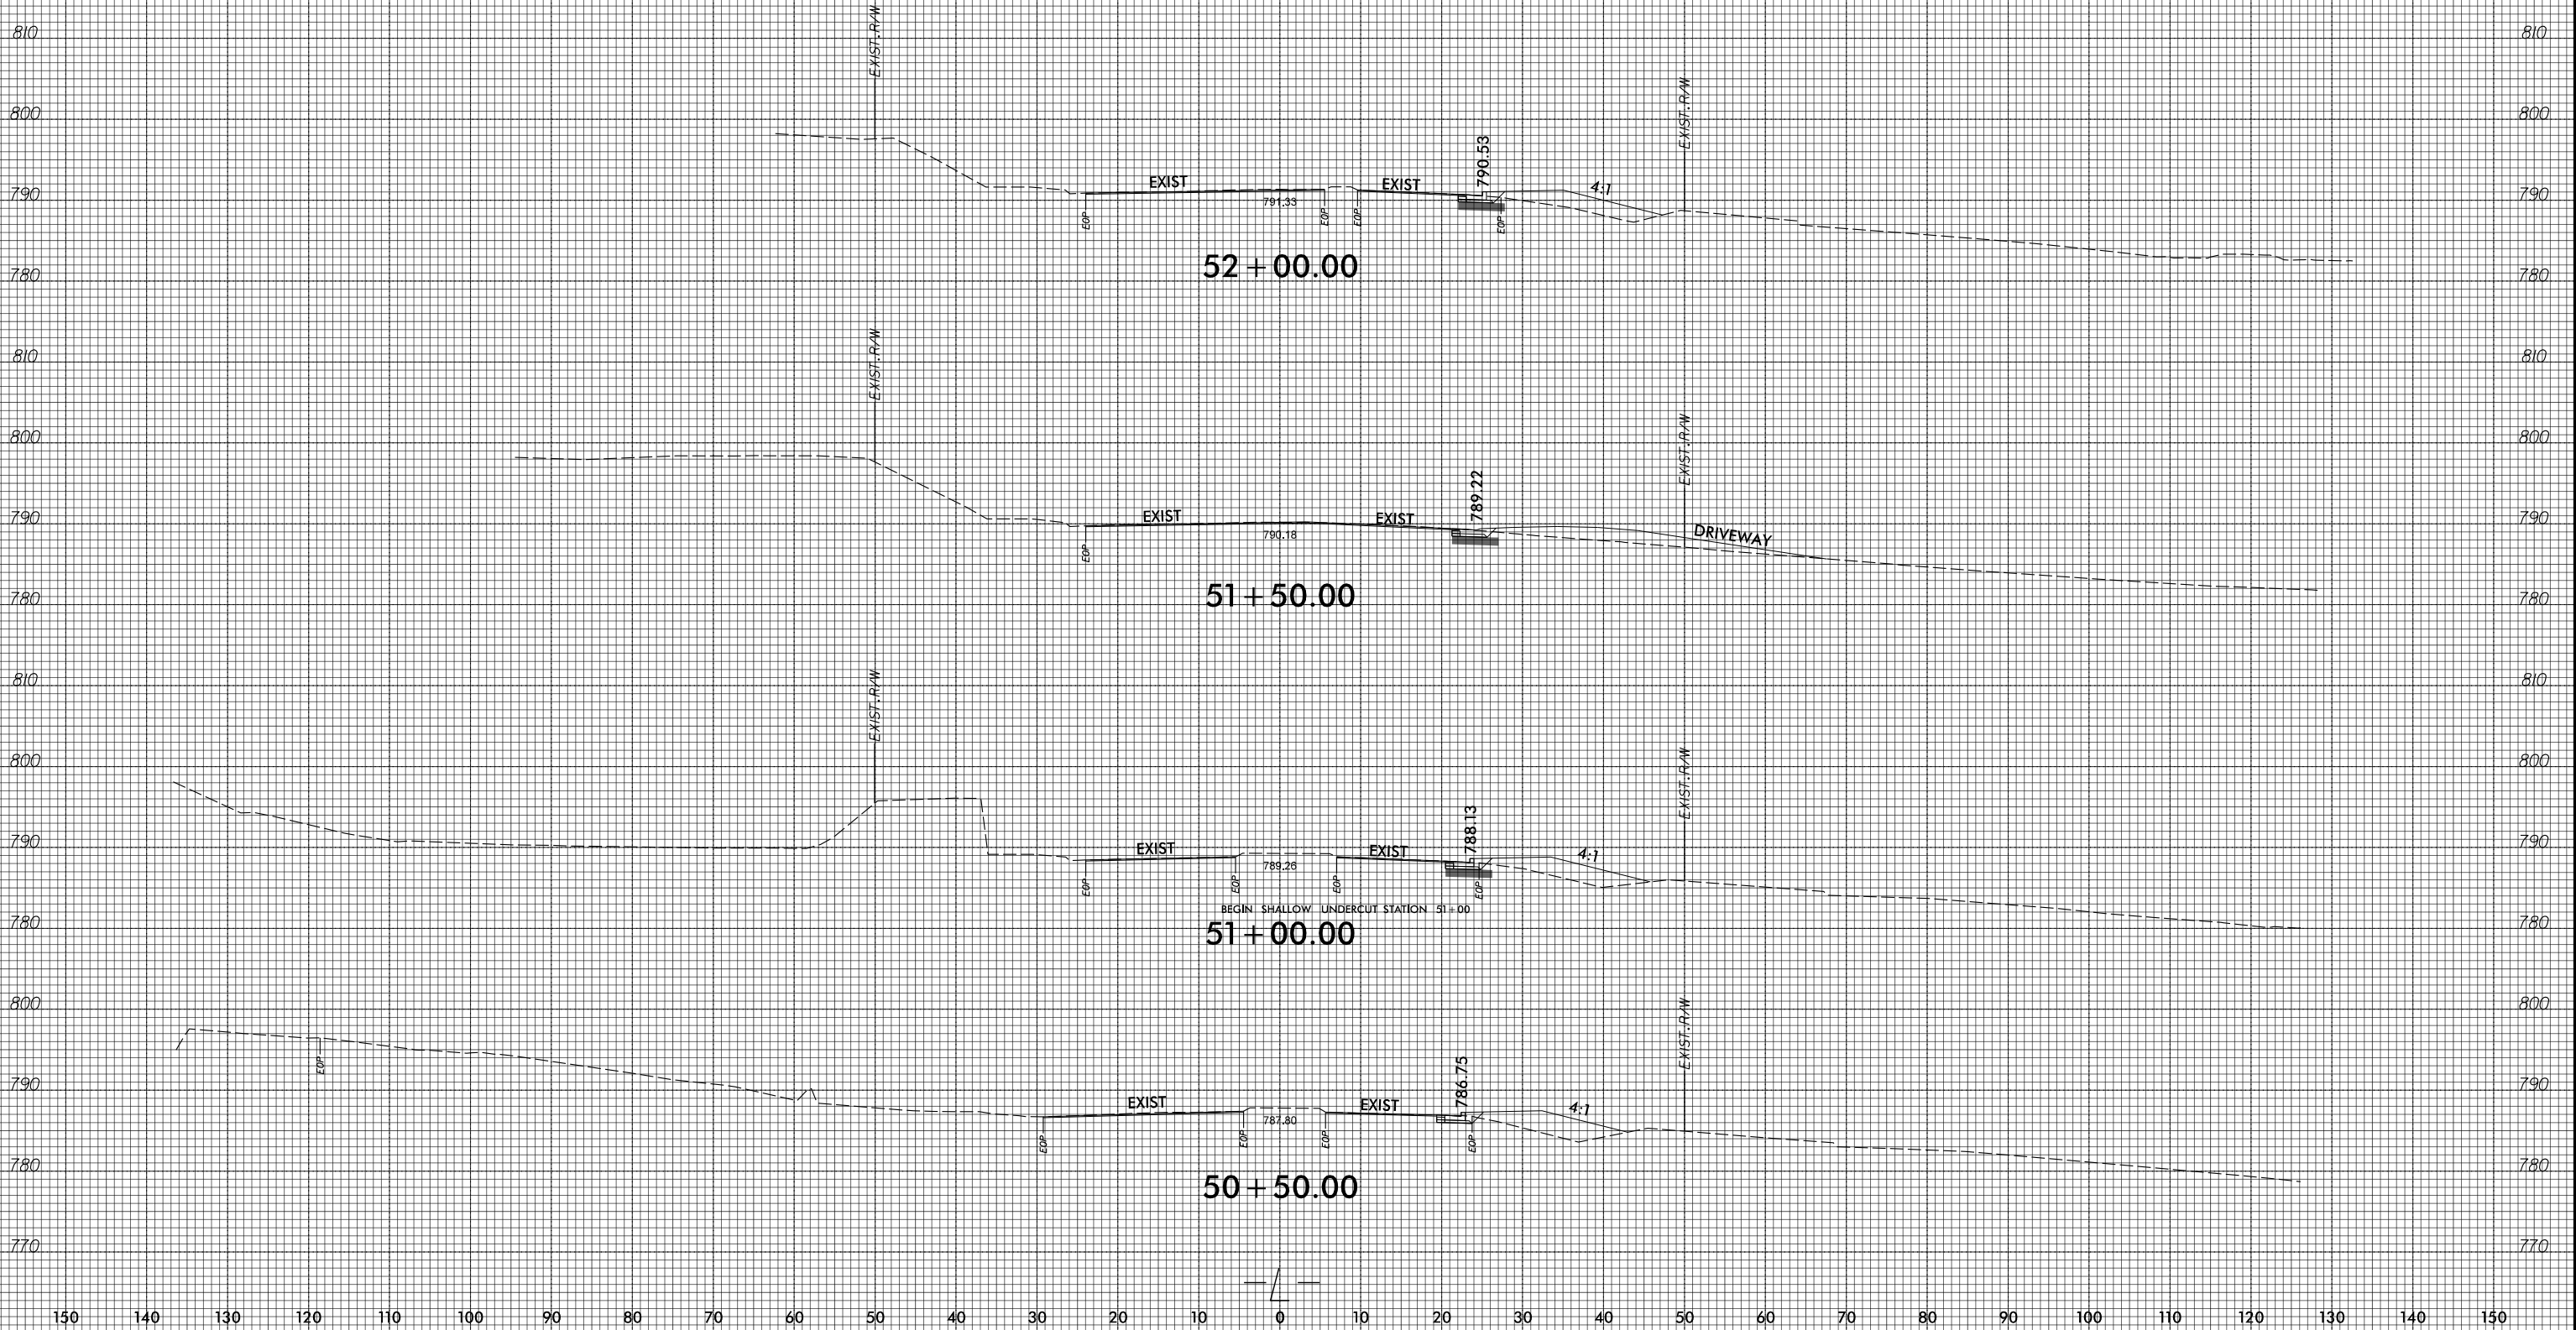

150 140 130 120 110 100 90 80 70 60 50 40 30 20 10 0 10 20 30 40 50 60 70 80 90 100 110 120 130 140 150

SYSTEM TIME: 6/23/16 10:00:00 AM  
USER: JUSLE  
PROJECT: U-5743

150 140 130 120 110 100 90 80 70 60 50 40 30 20 10 0 10 20 30 40 50 60 70 80 90 100 110 120 130 140 150