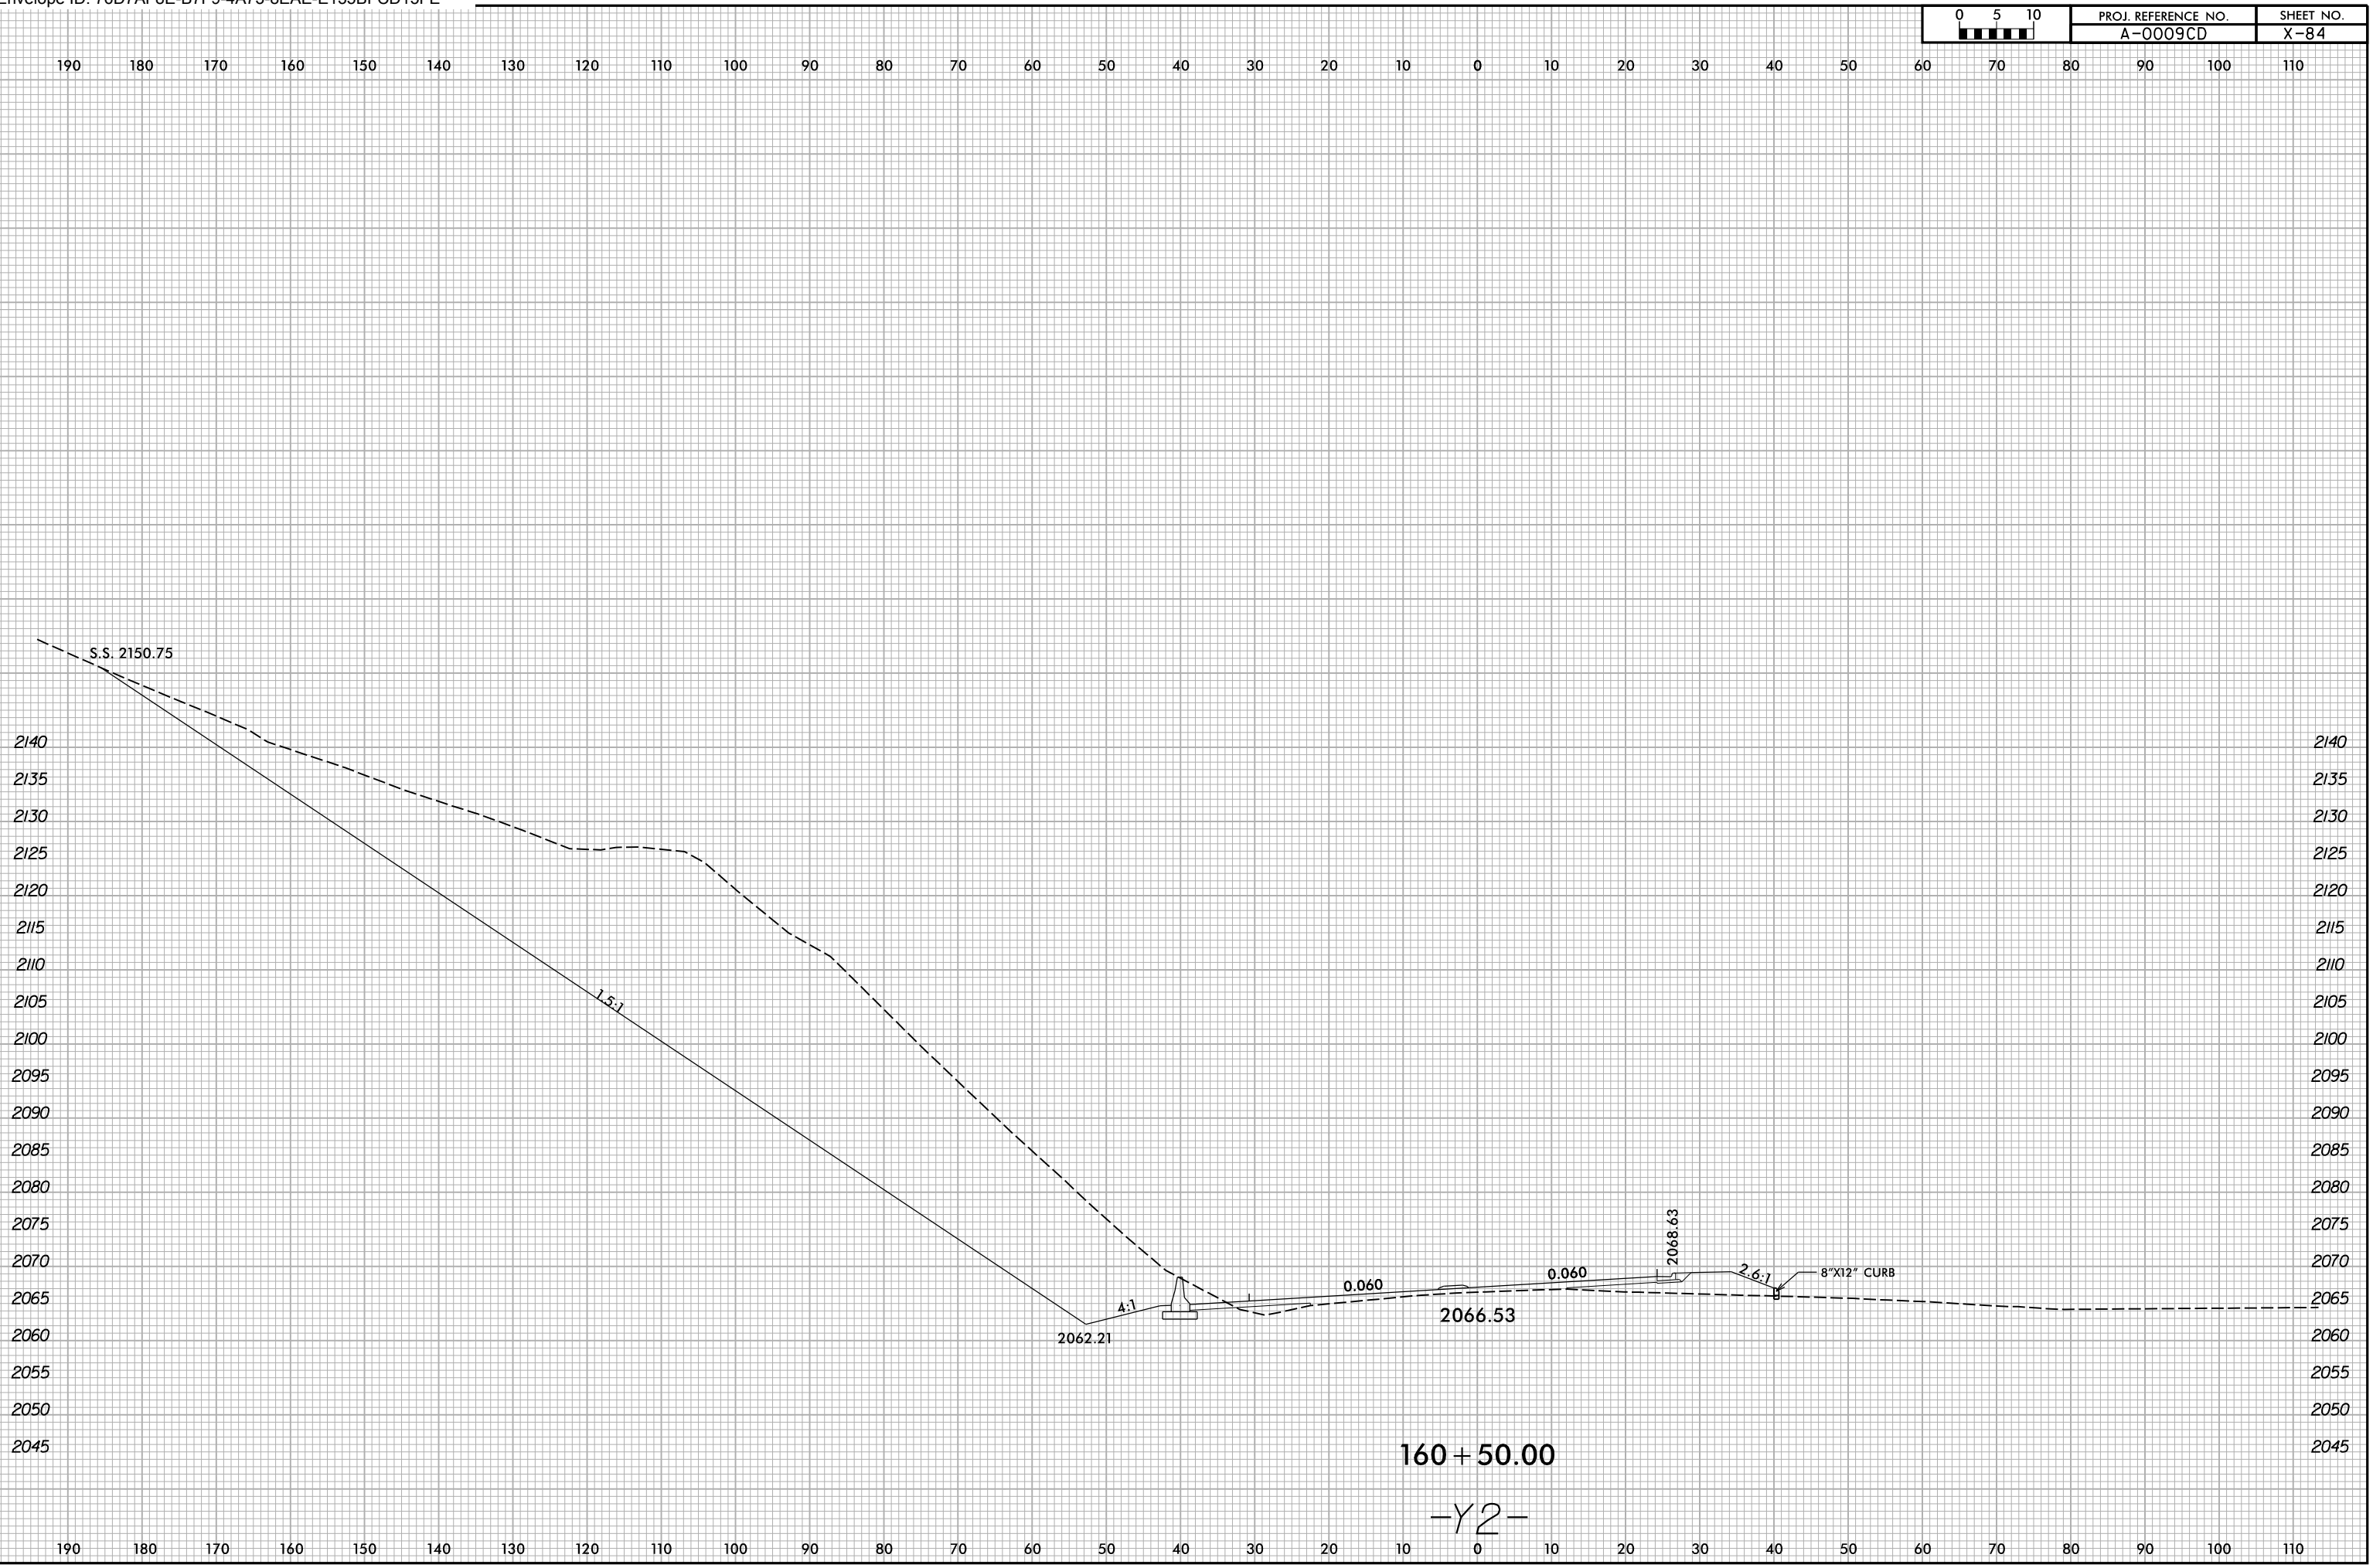

6/23/16

160+50.00

-Y2-

I:\8/2016
X:\NCD001\A-0009CD\A-0009CD\A-0009CD.Rdw...xp_L_Y2.dgn
User:smelvr