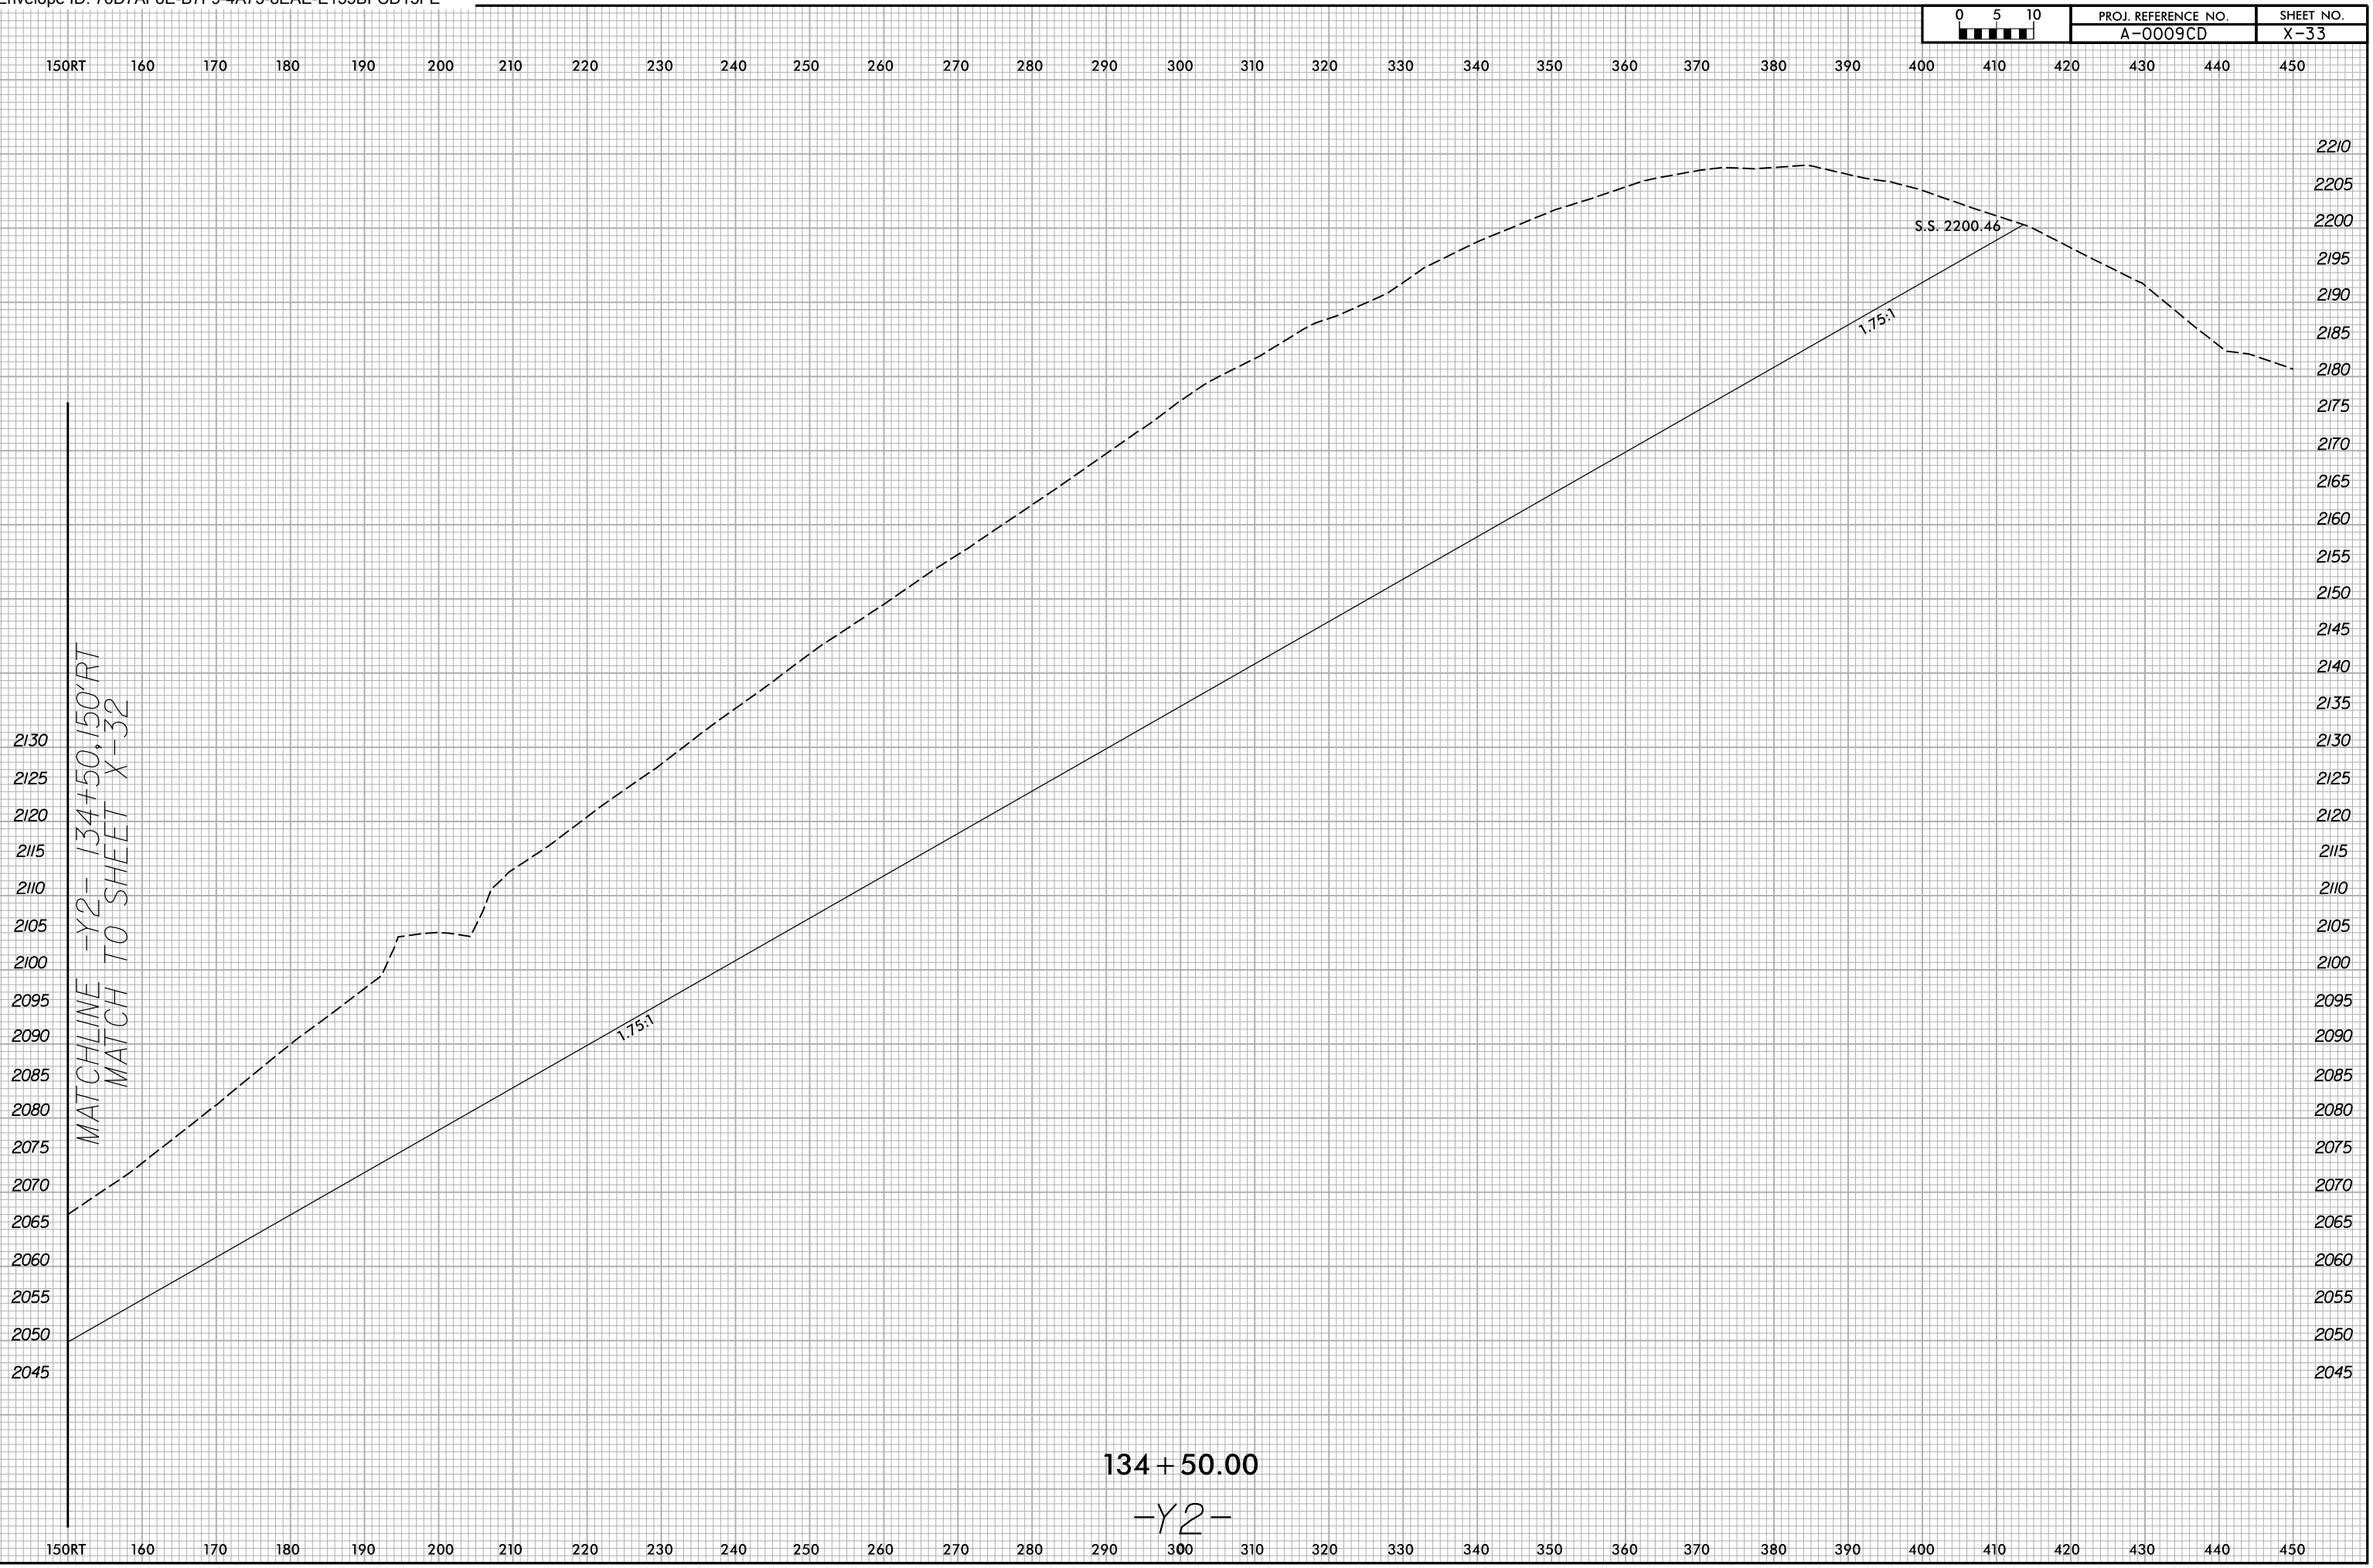

6/23/16

I:\4\2016  
X:\NCD01-A-0009CD\A-0009CD-R.dwg\_xp1\_Y2.dgn  
User:smelvr