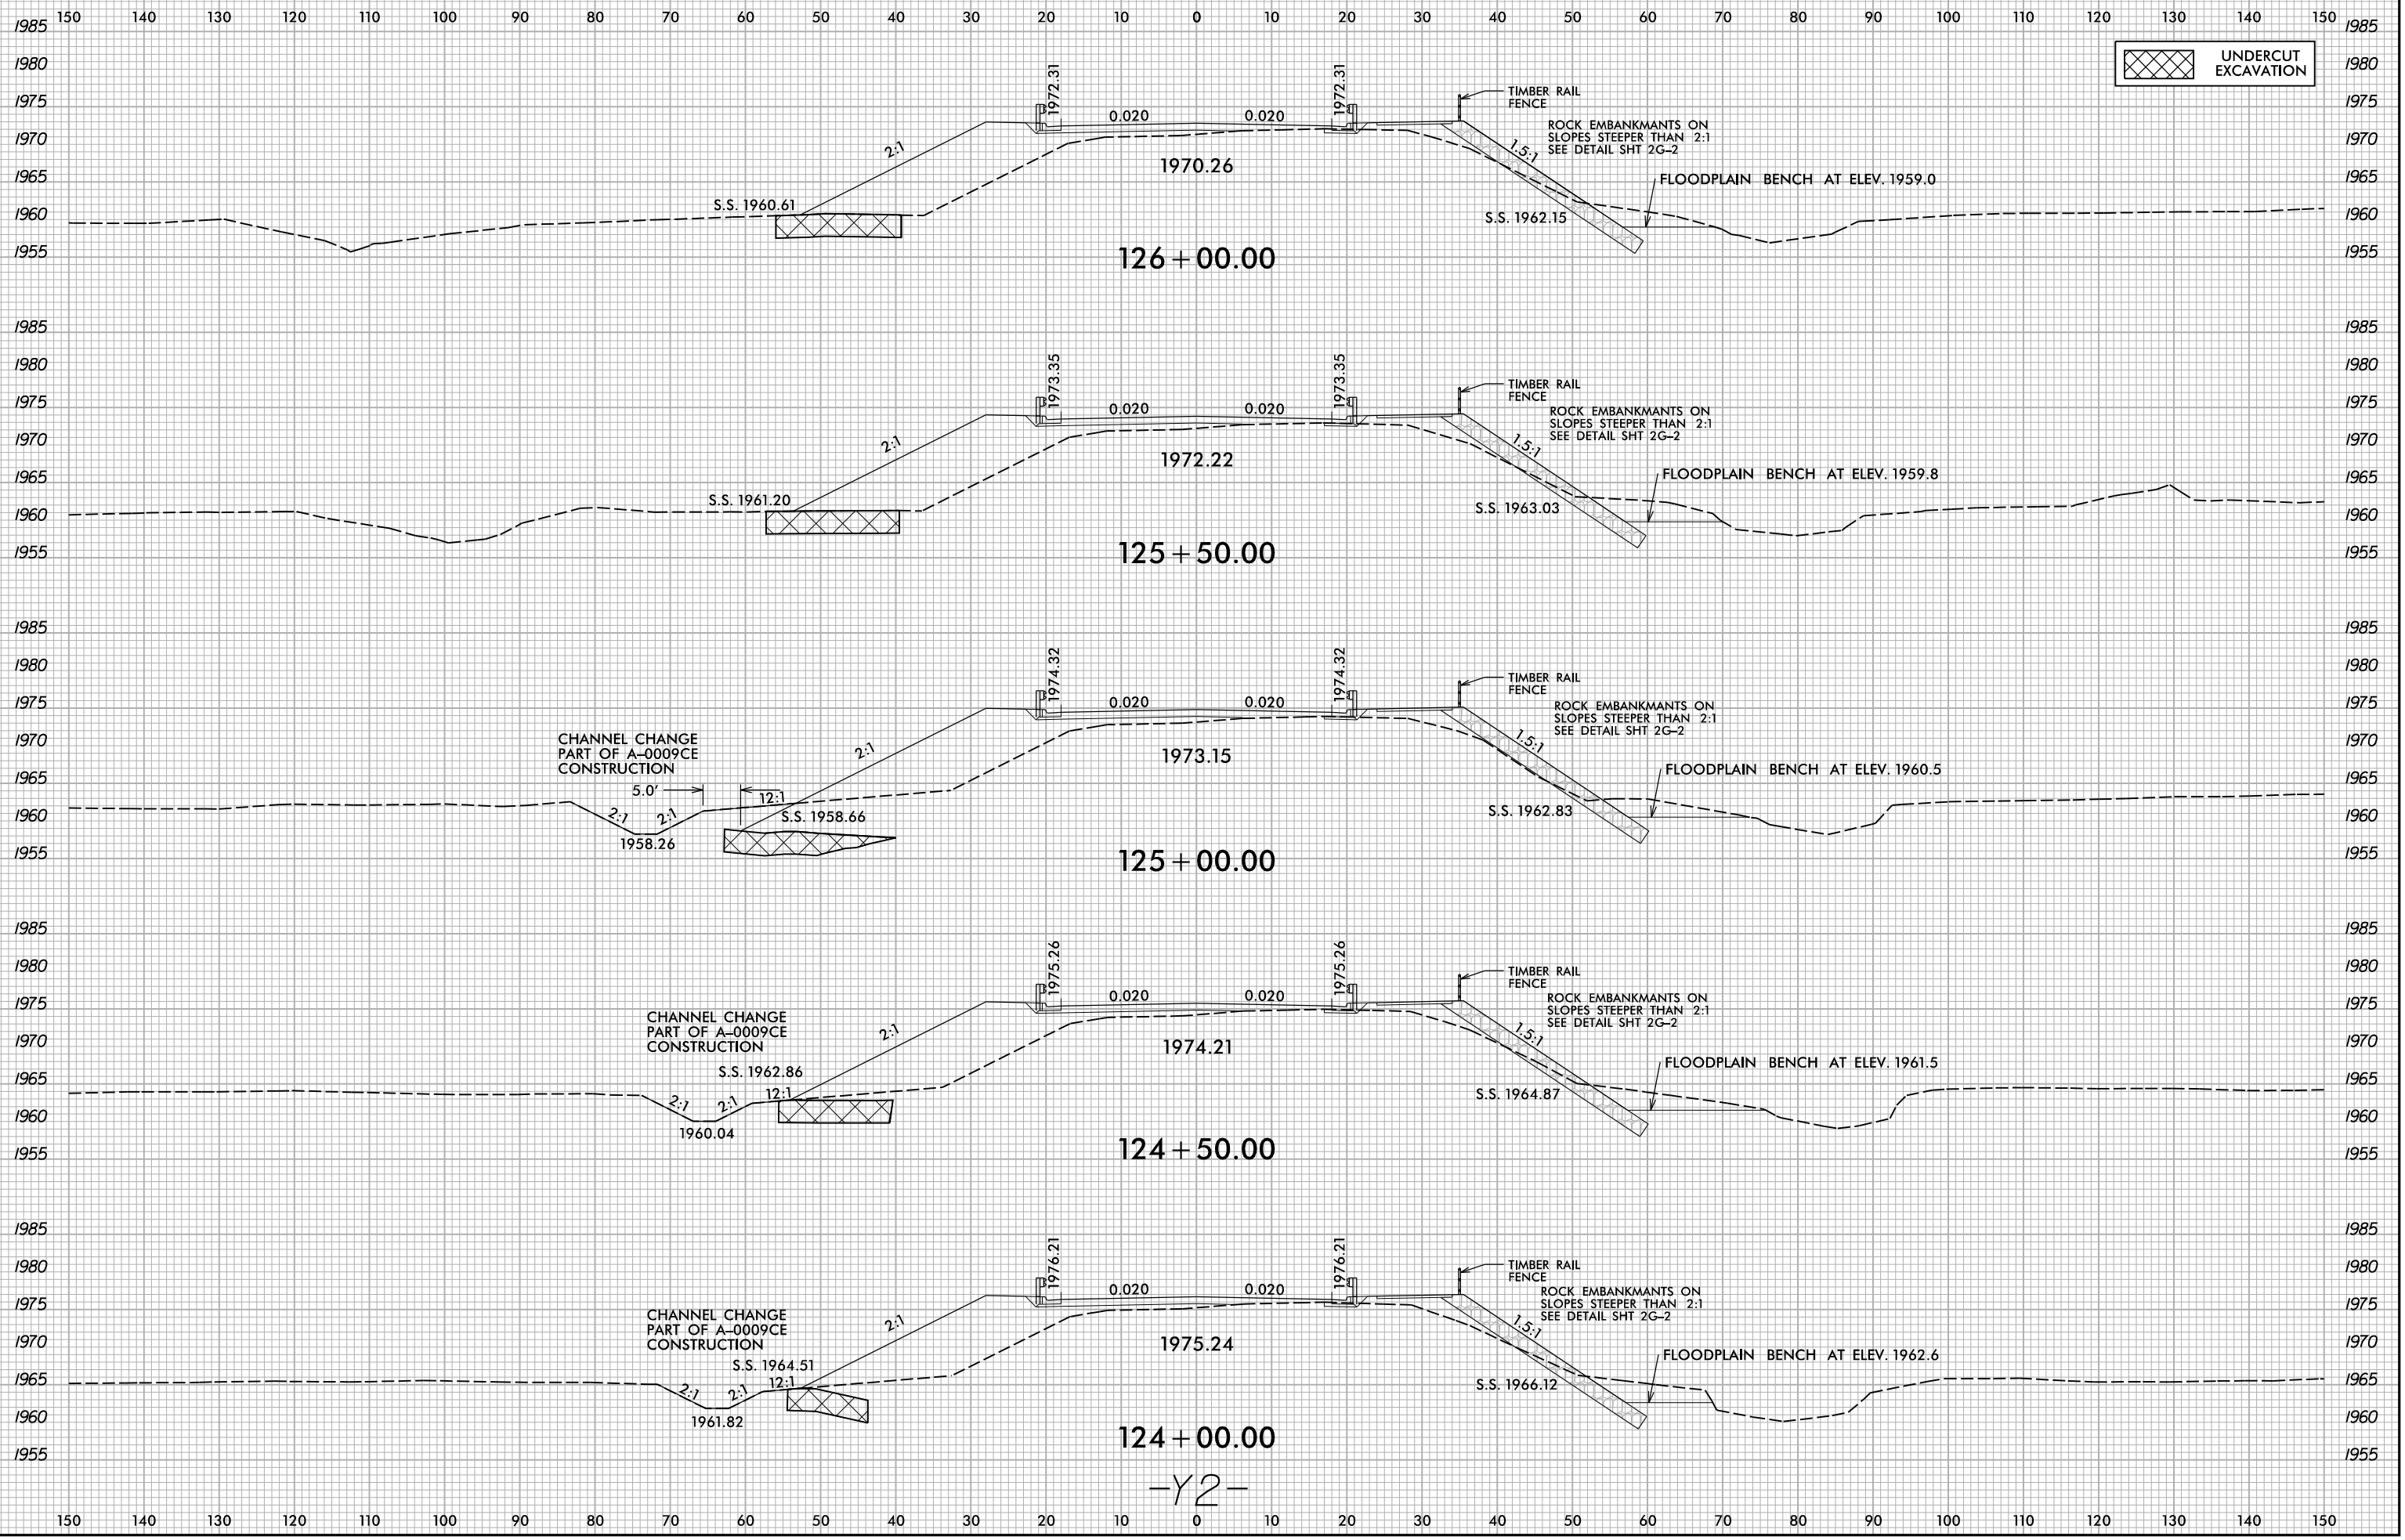

6/23/16

-Y2-

1/8/2016 X:\NCD001\A-0009\Roadway\XSC\A-0009CD\A-0009CD_Rdy...xp1_Y2.dgn User:smelvr