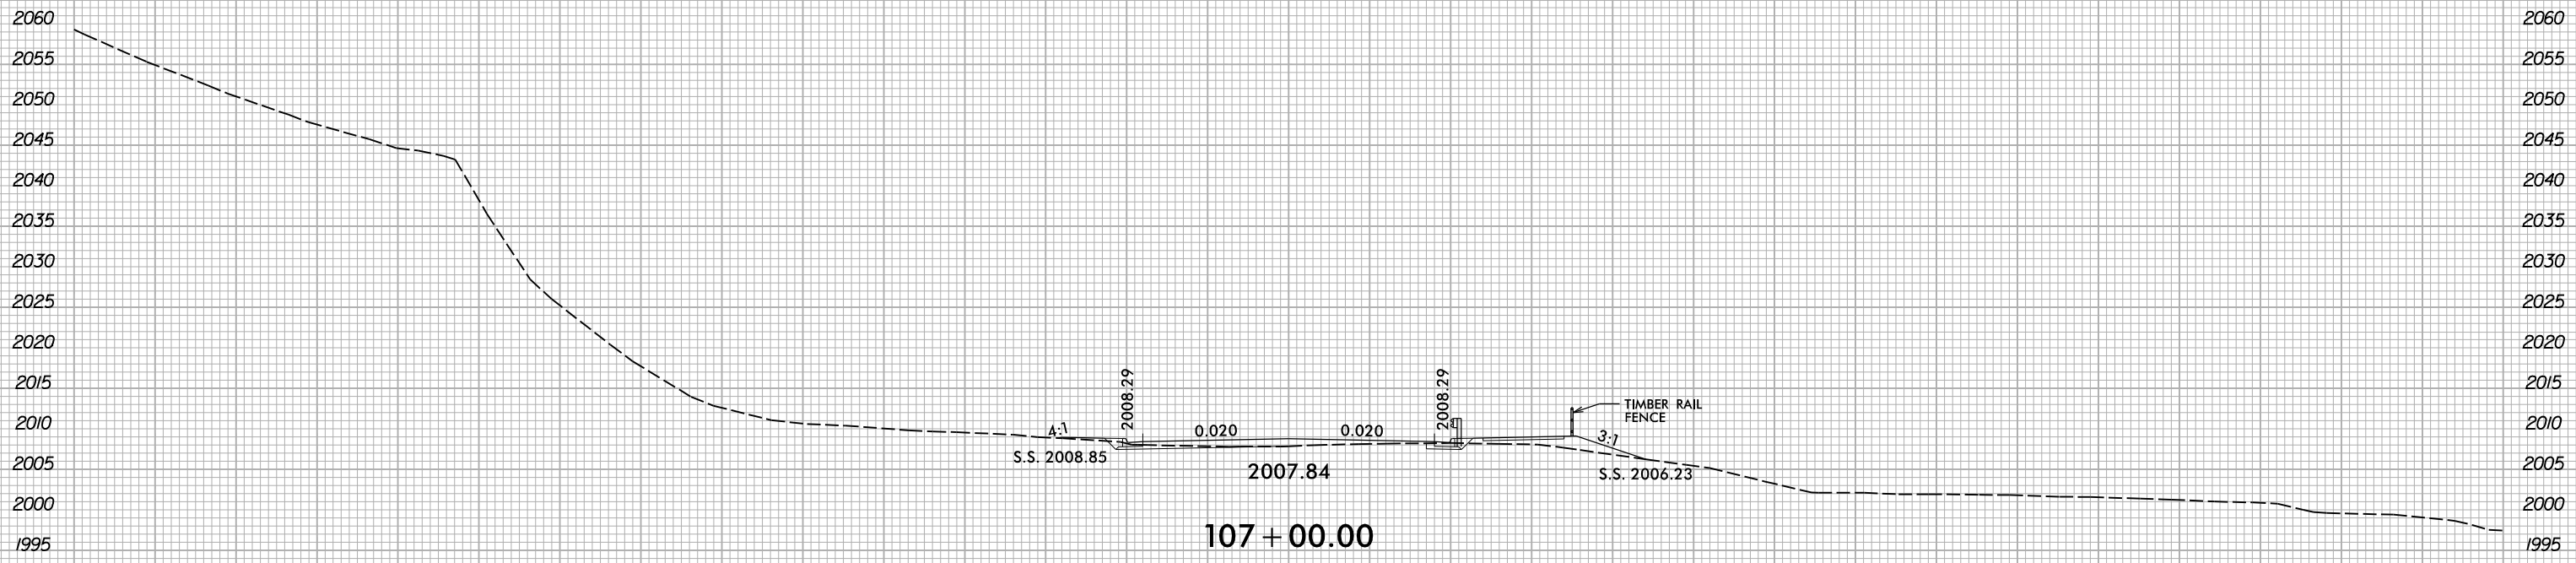

150 140 130 120 110 100 90 80 70 60 50 40 30 20 10 0 10 20 30 40 50 60 70 80 90 100 110 120 130 140 150

-Y2-

1/8/2016  
 X:\NCD001\A-0009\Roadway\XSC\A-0009CD\A-0009CD.Rdw...xp\_L\_Y2.dgn  
 User:smelvr

150 140 130 120 110 100 90 80 70 60 50 40 30 20 10 0 10 20 30 40 50 60 70 80 90 100 110 120 130 140 150