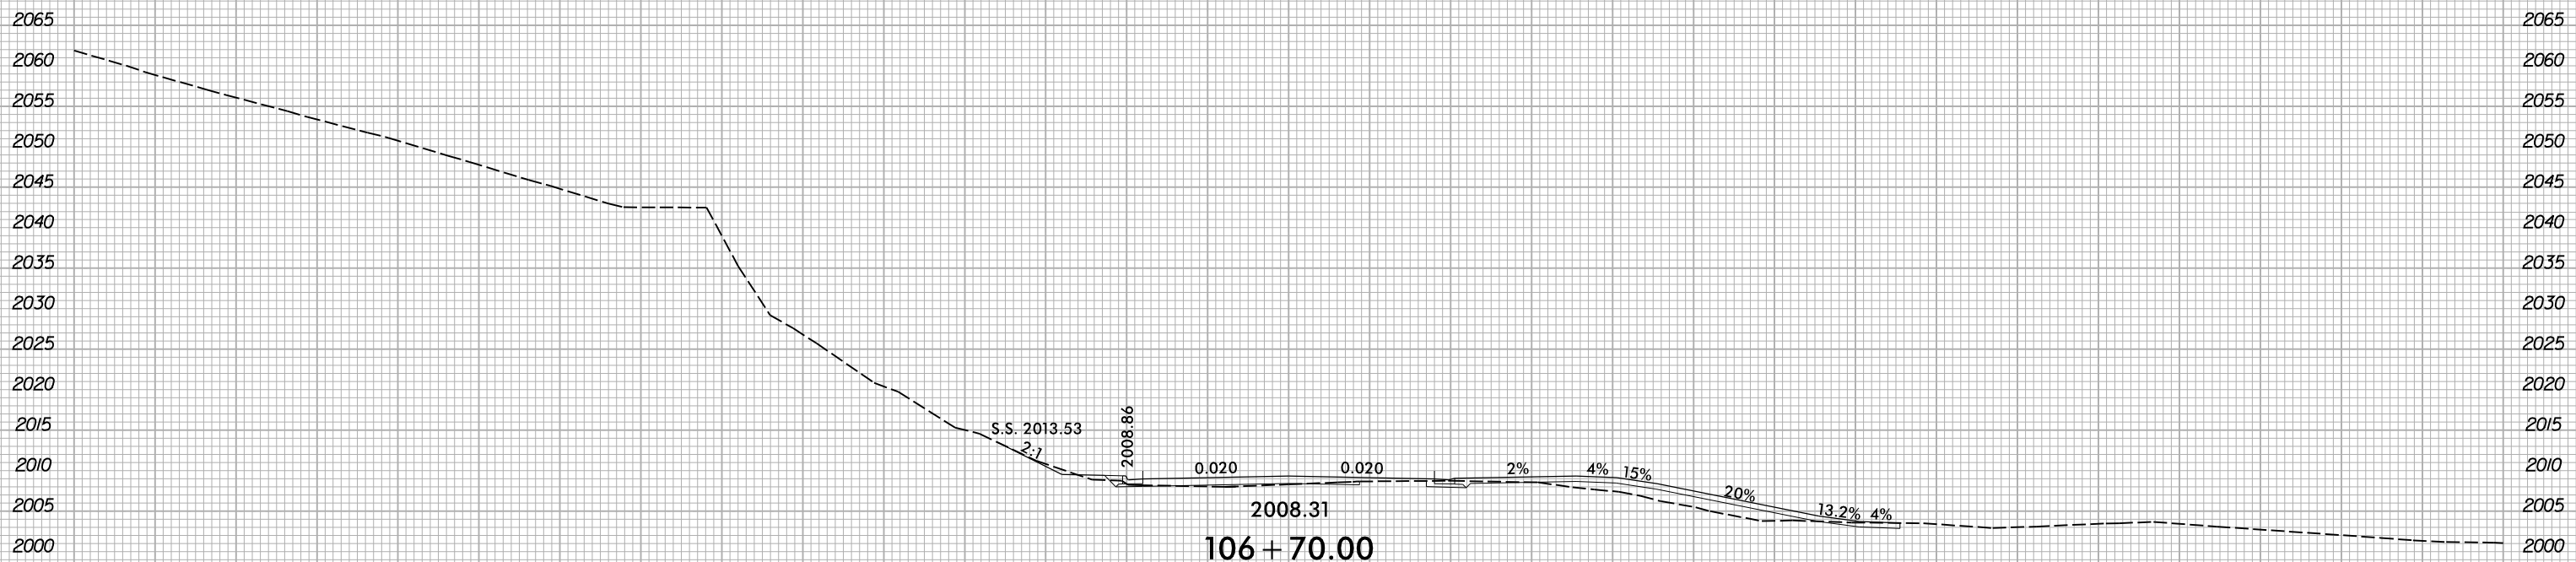

150 140 130 120 110 100 90 80 70 60 50 40 30 20 10 0 10 20 30 40 50 60 70 80 90 100 110 120 130 140 150

-Y2-

1/8/2016  
 X:\NCD001\A-0009\Roadway\XSC\A-0009CD\A-0009CD.Rdw...xp\_L\_Y2.dgn  
 User:smelvr

150 140 130 120 110 100 90 80 70 60 50 40 30 20 10 0 10 20 30 40 50 60 70 80 90 100 110 120 130 140 150