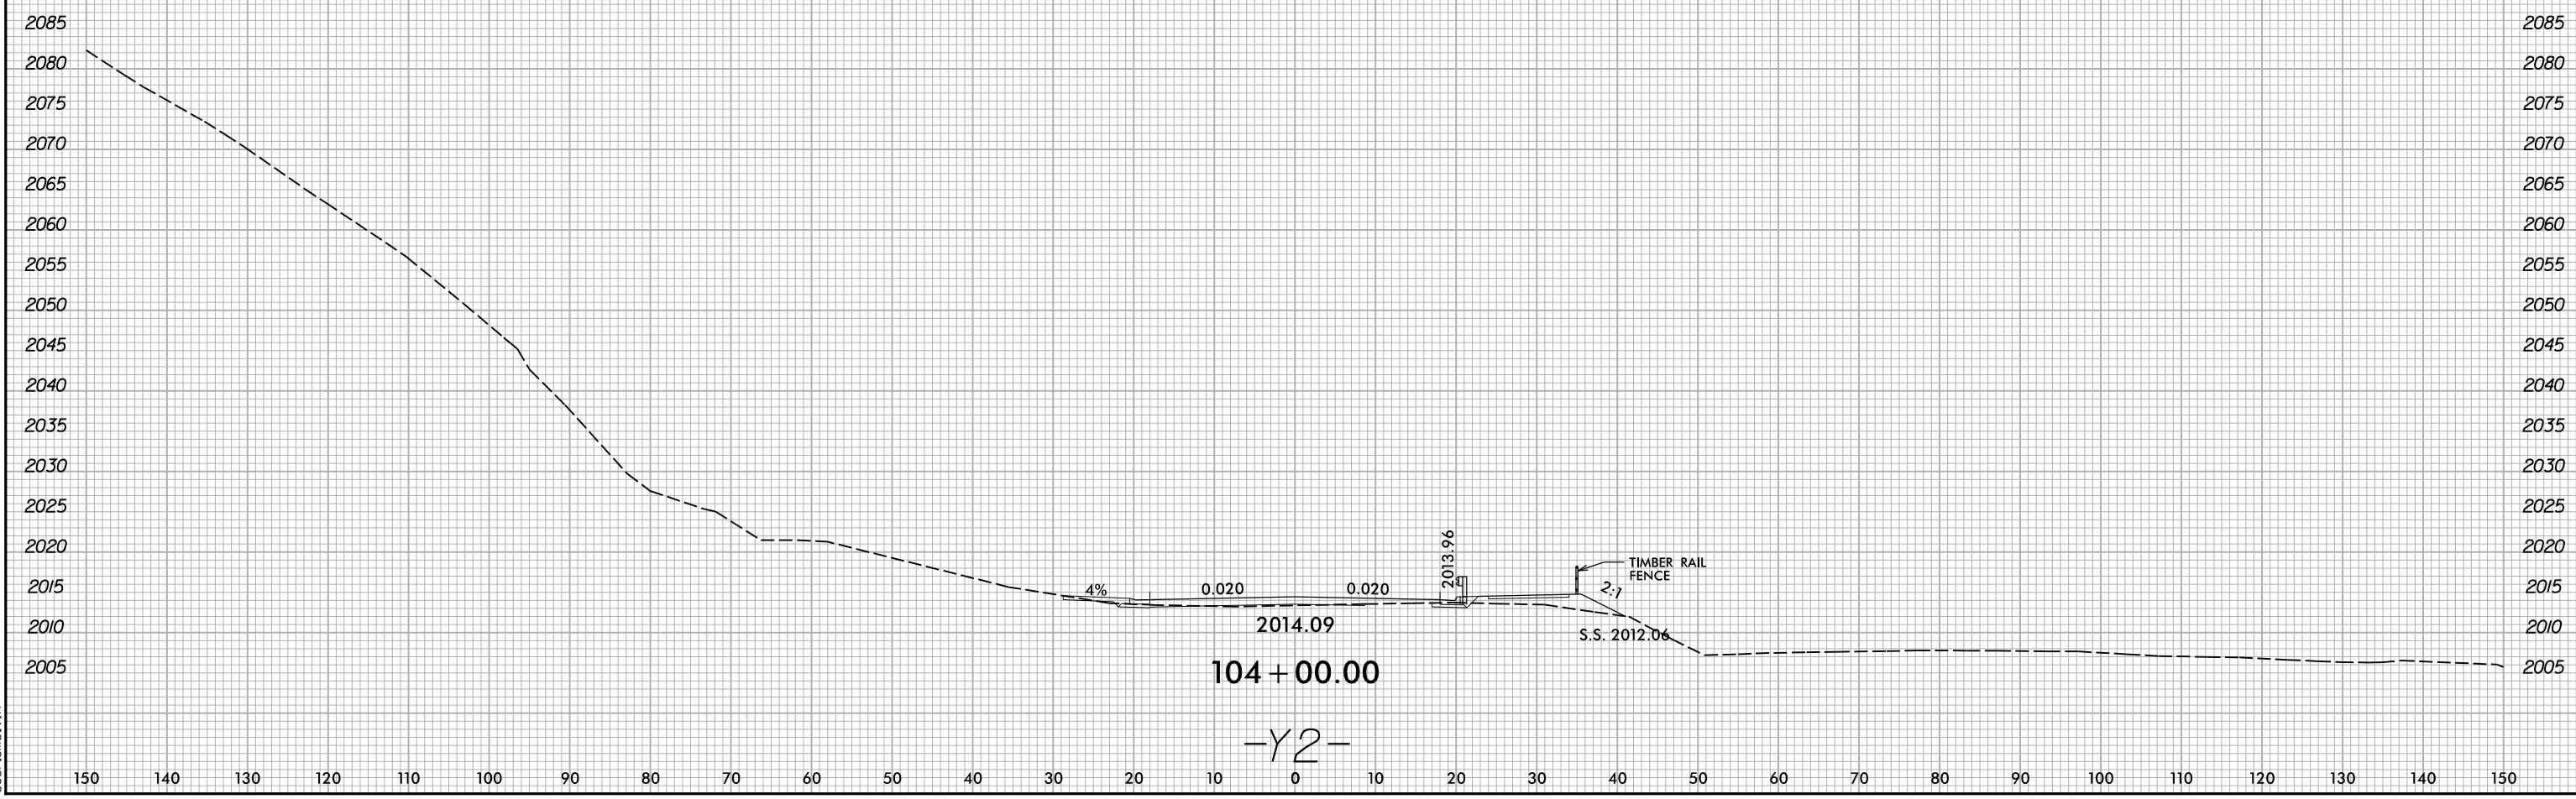

6/23/16

I:\8/2016
X:\NCD001\A-0009CD\A-0009CD\A-0009CD.Rdw...xp_L_Y2.dgn
User:smelvr

-Y2-