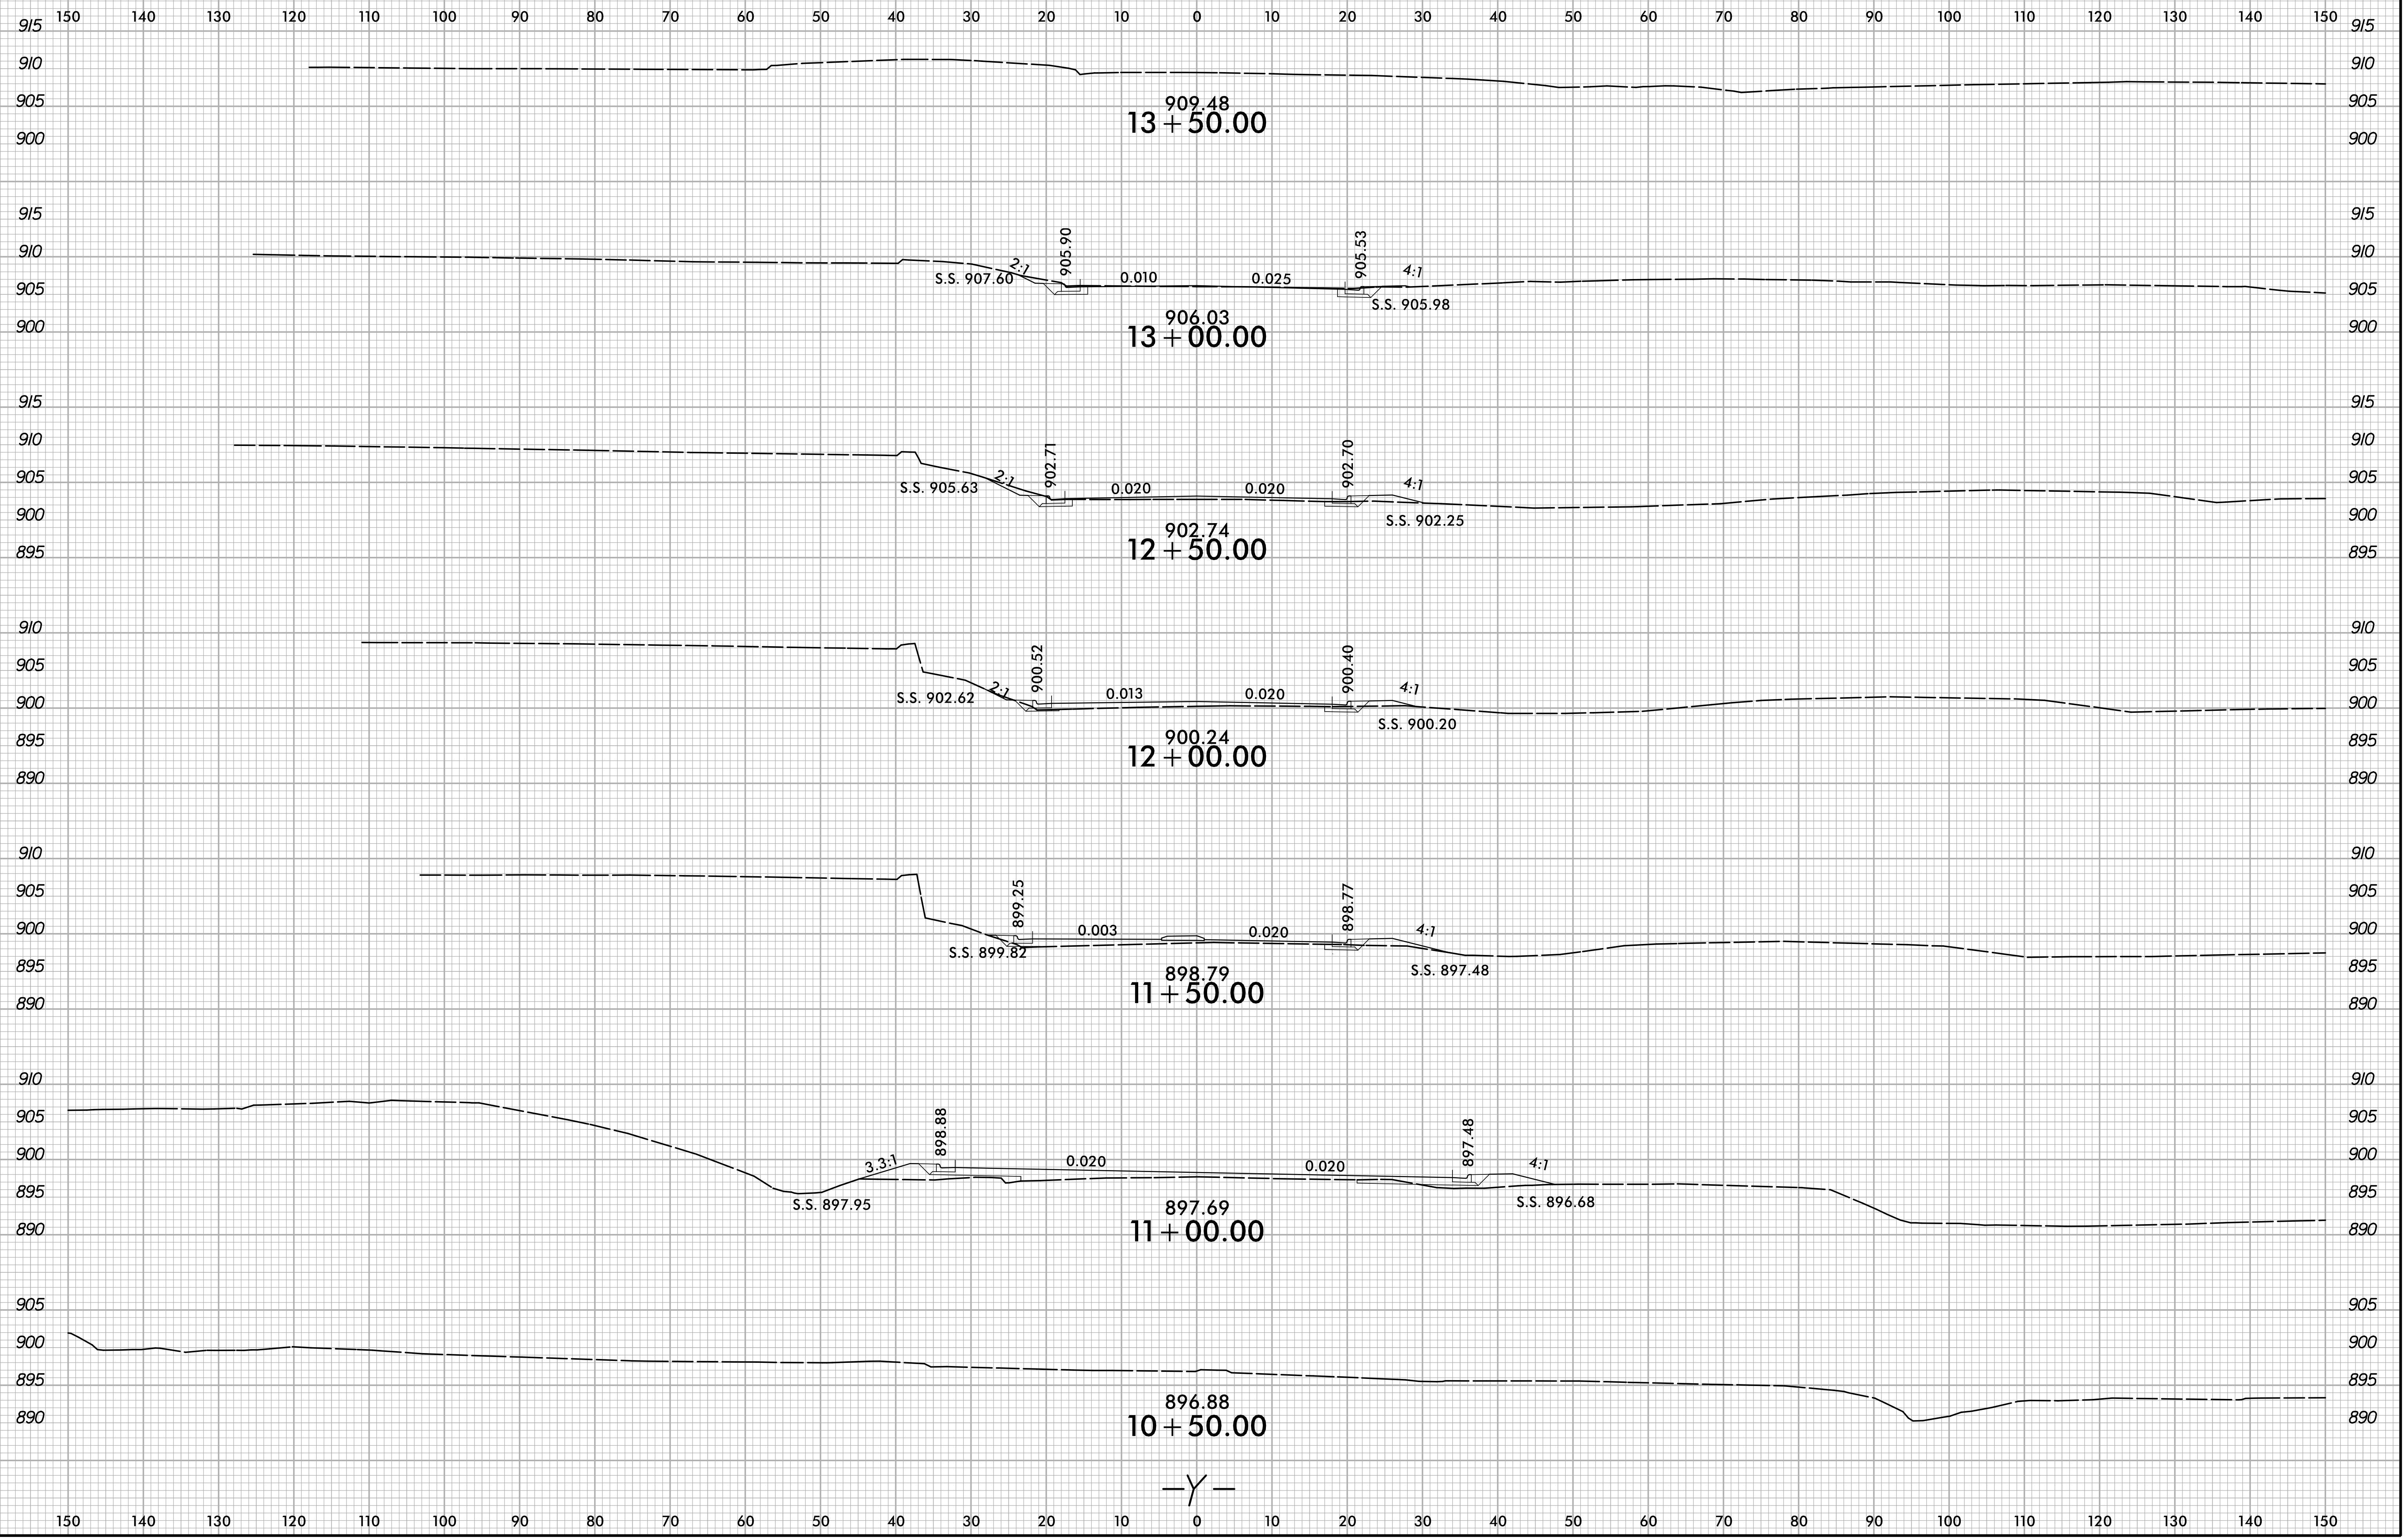

6/23/16

2/21/2024
X:\10001\U-5809\Roadway\XSC\U-5809_Rdy_xpl_1_y.dgn
User:sm1.vrn