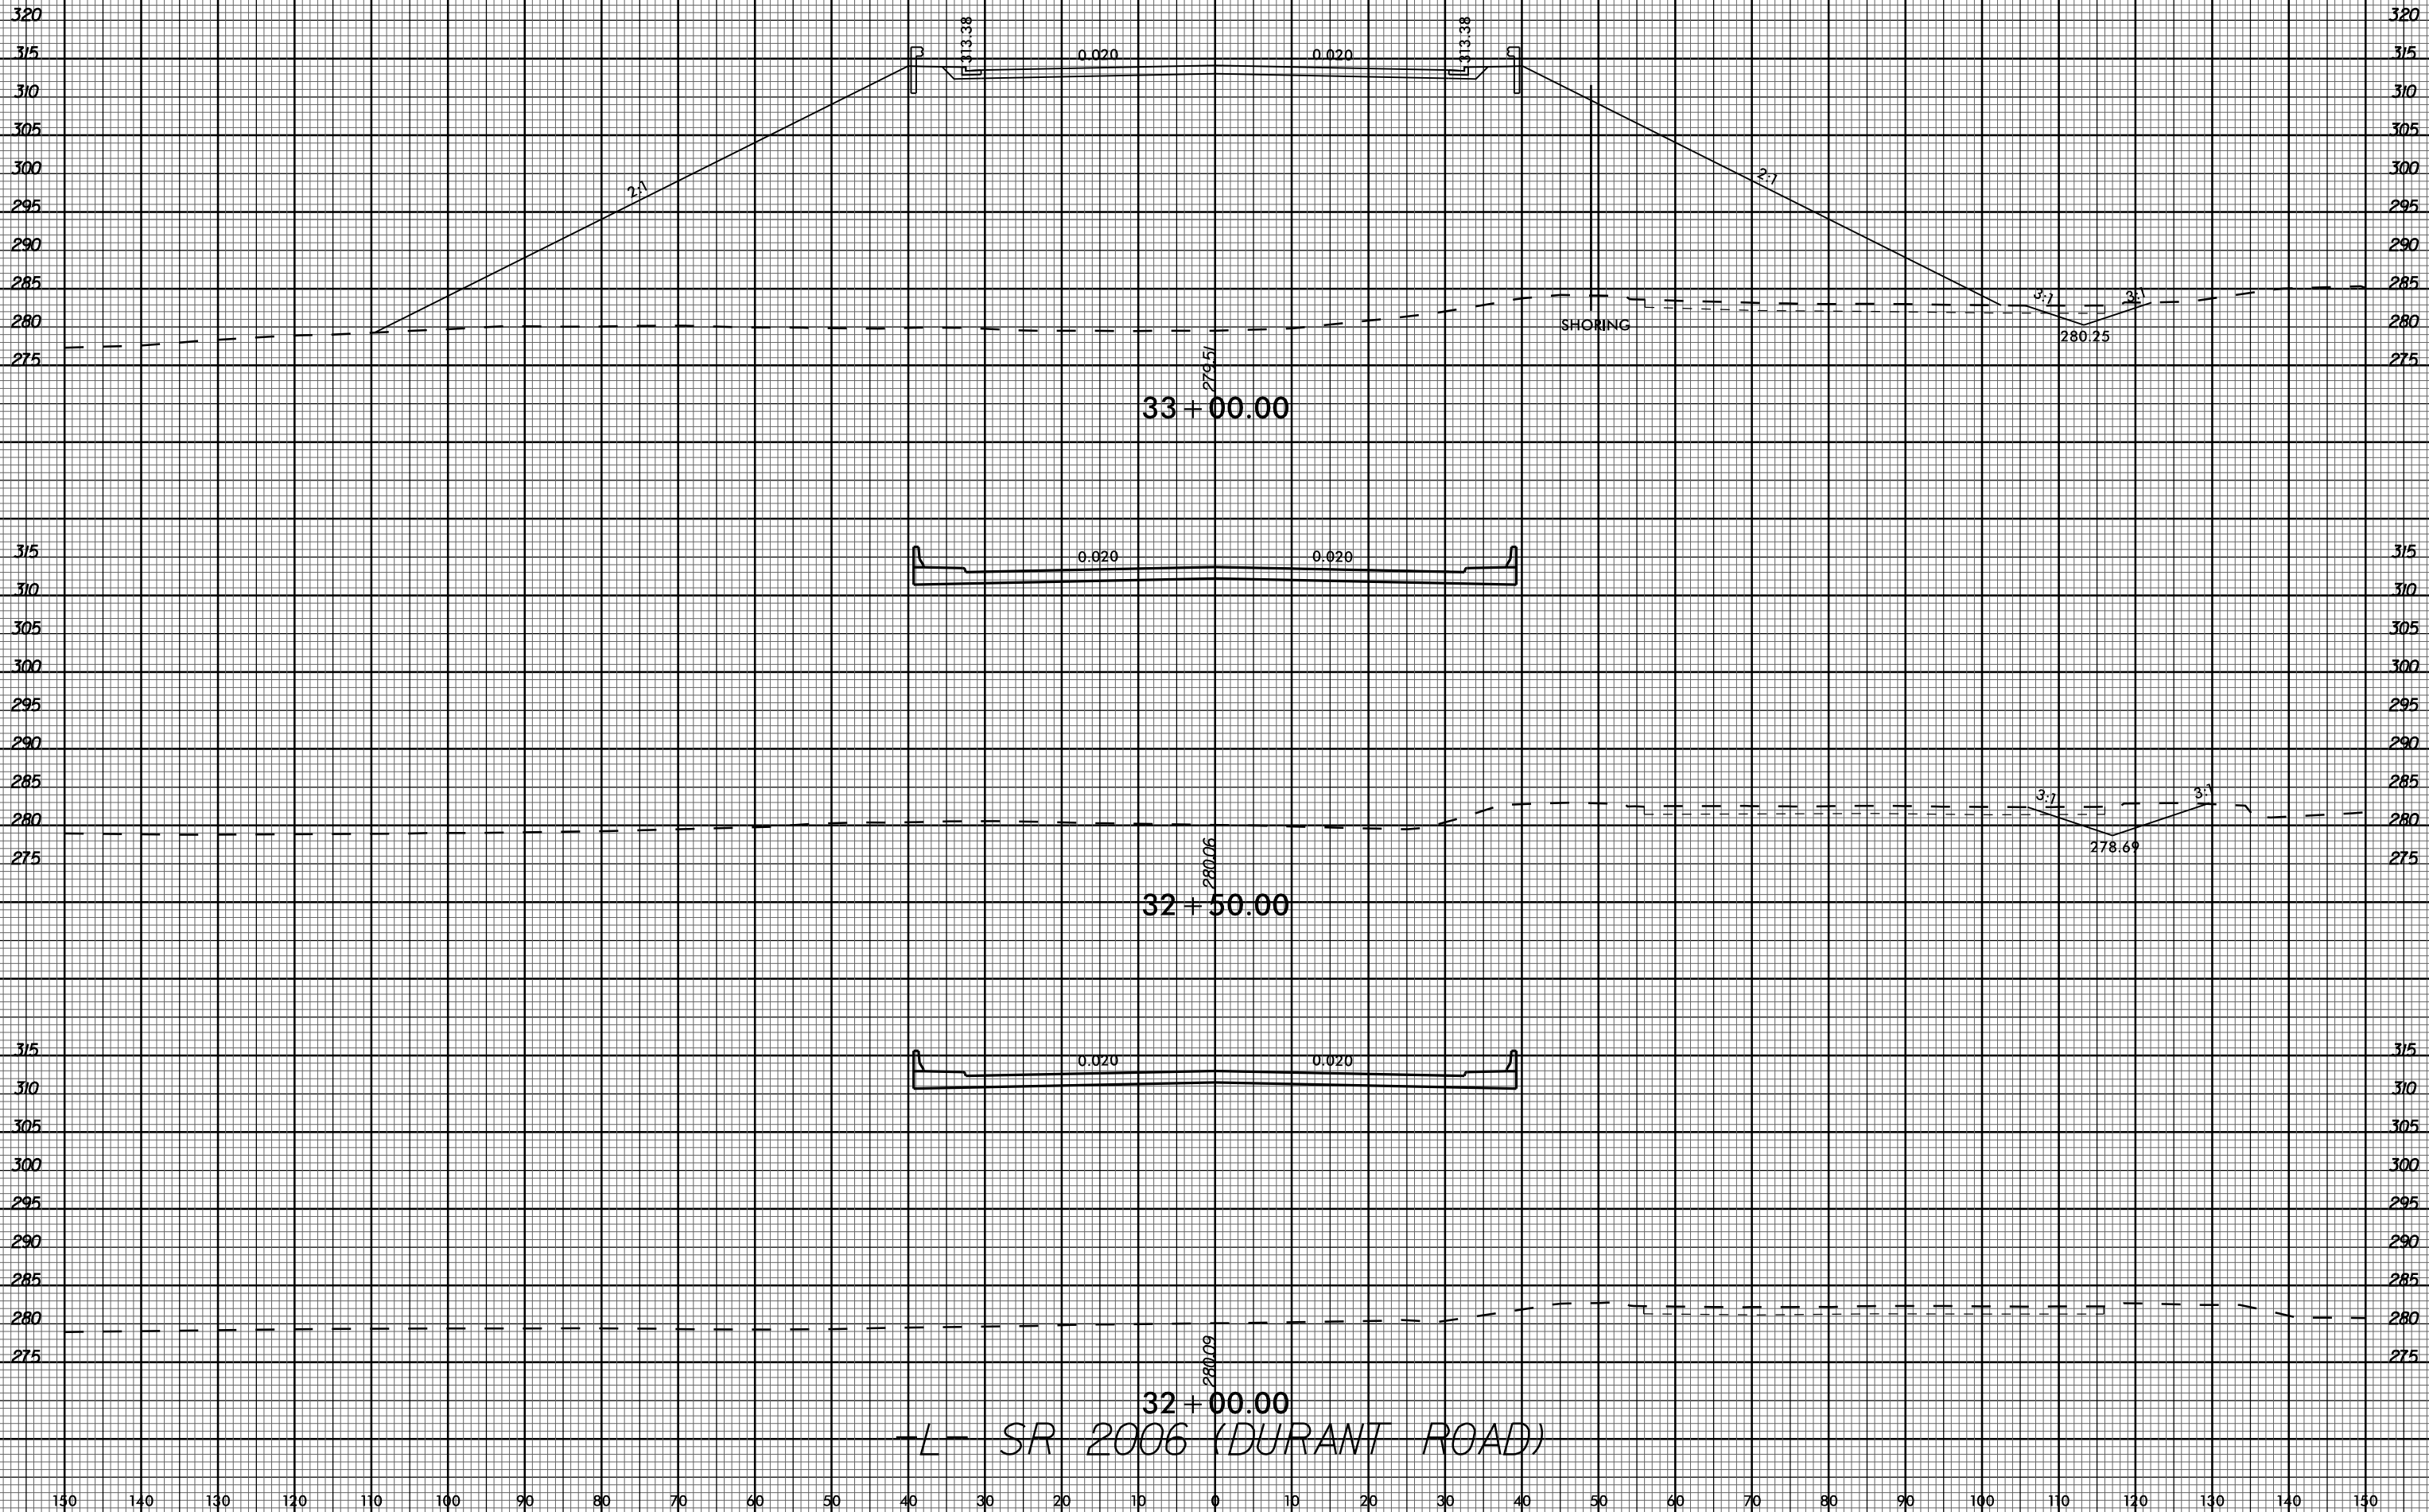

8/23/99

L- SR 2006 (DURANT ROAD)

9/7/2021