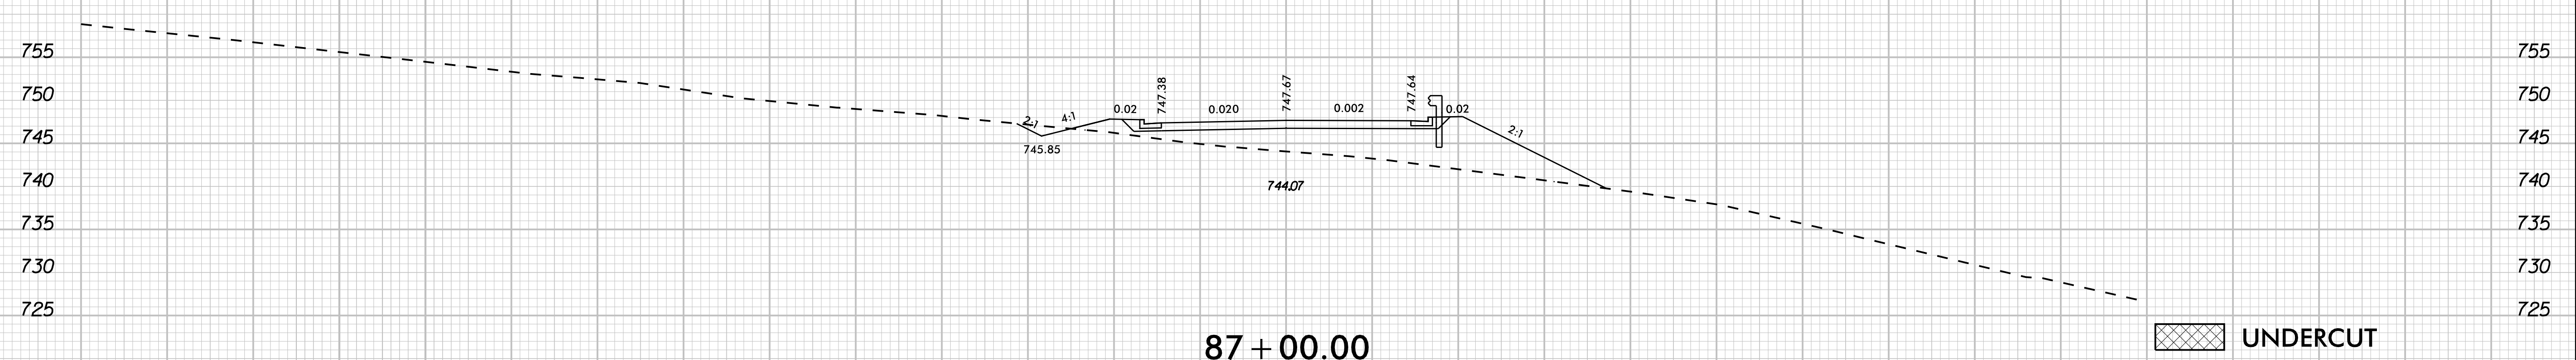

88 + 00.00

87 + 50.00

87 + 00.00

-L- NORTHCROSS DRIVE

UNDERCUT
 SHALLOW UNDERCUT

K:\CHL_PRJ\01036359 - U-5108 (Northcross) DSM\Roadway\XSC\U-5108_roy_xpl.dgn 4/22/2024

140 130 120 110 100 90 80 70 60 50 40 30 20 10 0 10 20 30 40 50 60 70 80 90 100 110 120 130 140