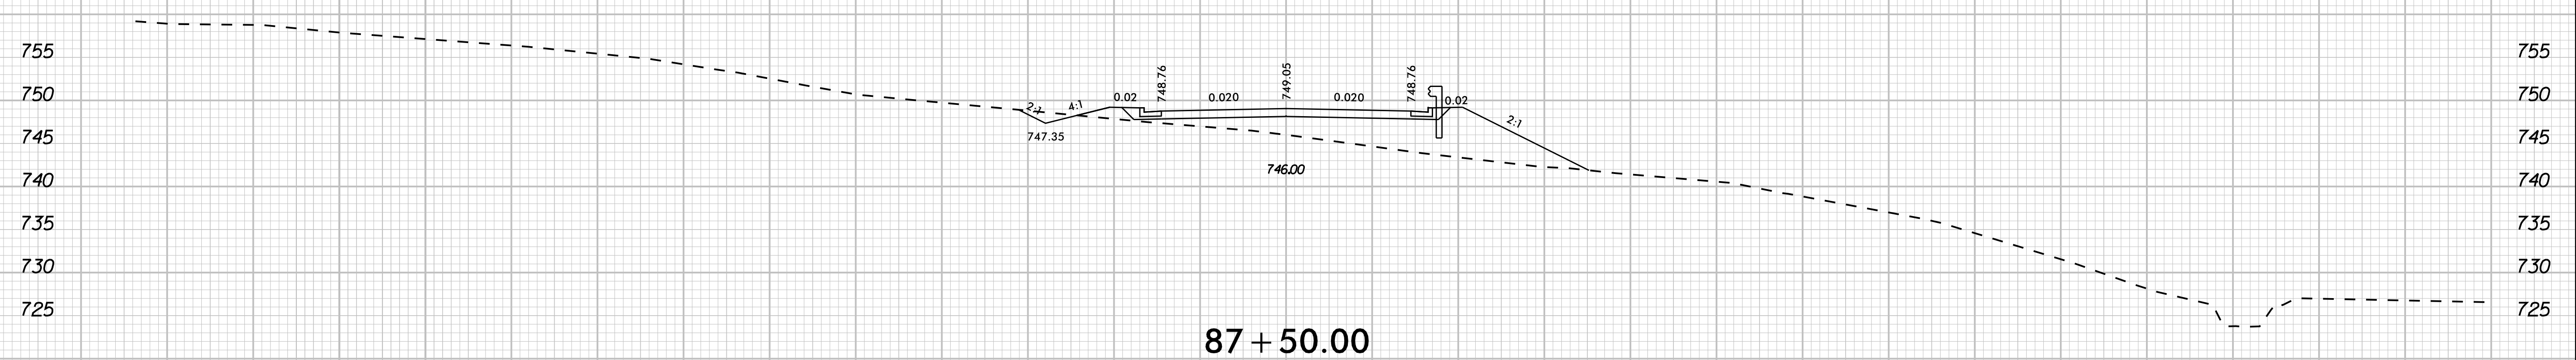

88 + 00.00

87 + 50.00

87 + 00.00

-L- NORTHCROSS DRIVE

UNDERCUT
 SHALLOW UNDERCUT

K:\CHL_PRJ\01036359 - U-5108 (Northcross) DSM\Roadway\XSC\U-5108_roy_xpl.dgn 4/22/2024

140 130 120 110 100 90 80 70 60 50 40 30 20 10 0 10 20 30 40 50 60 70 80 90 100 110 120 130 140