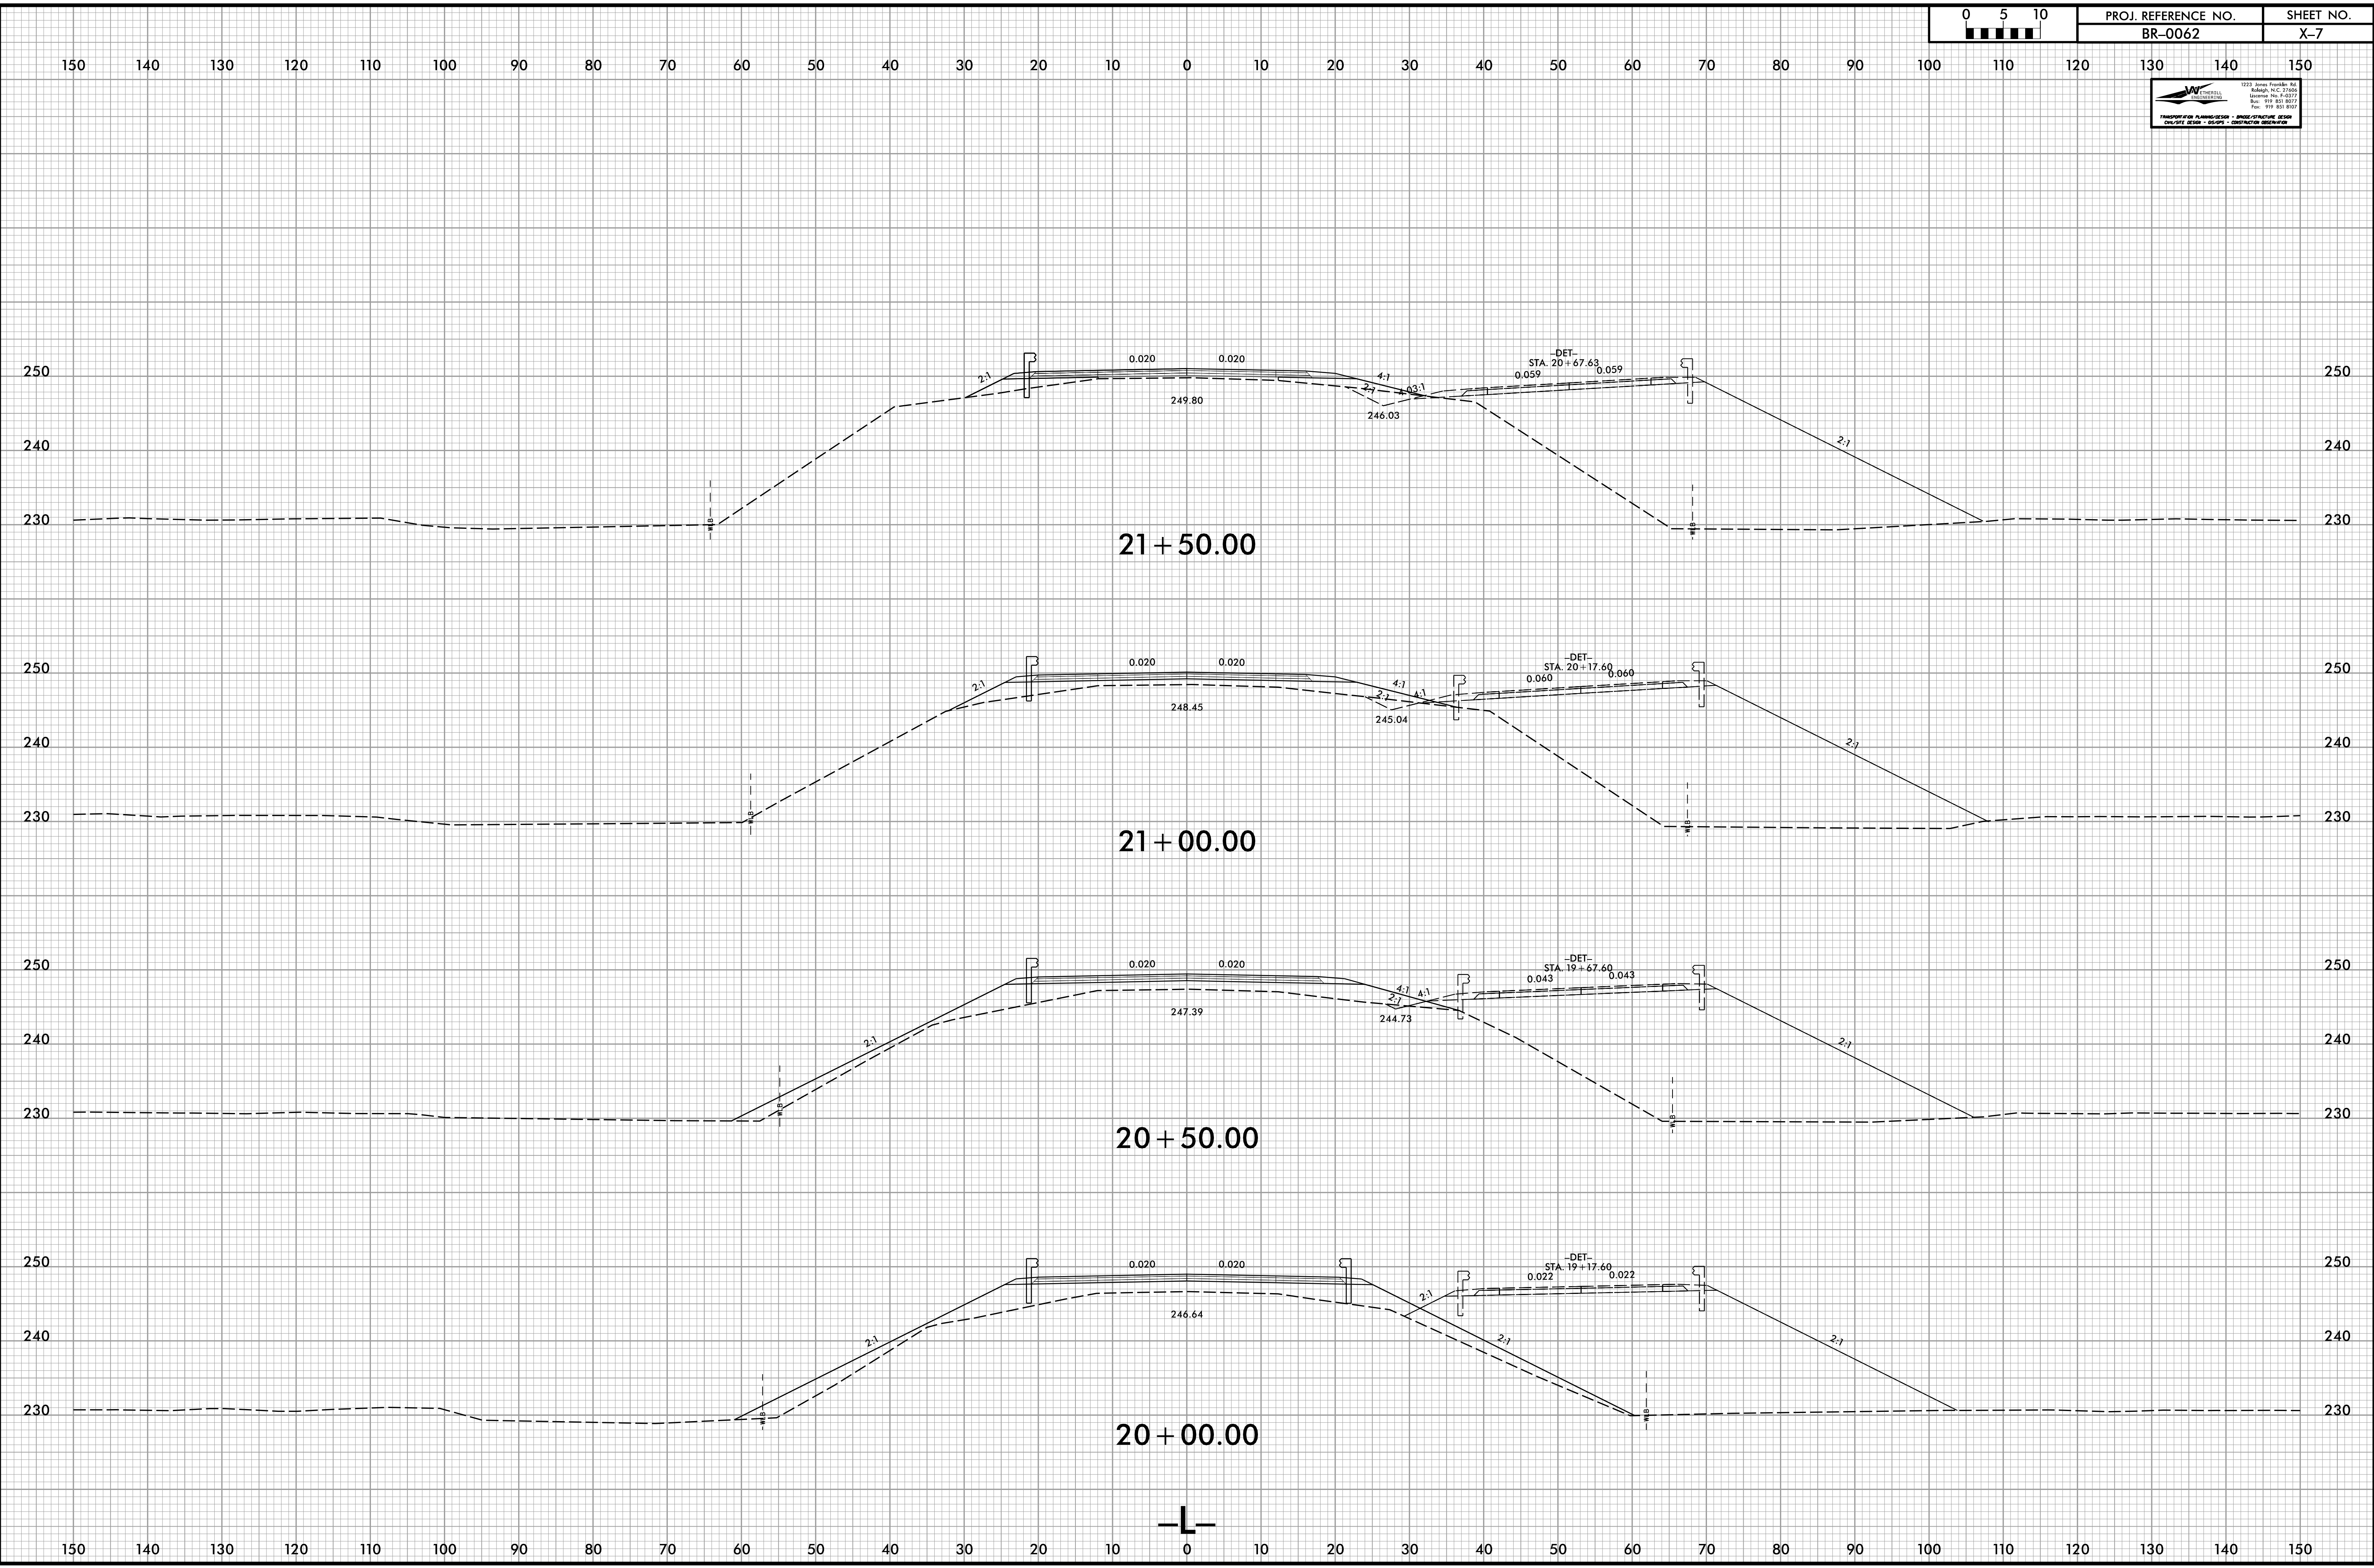

8/23/99

1/3/2024
1:5:18 PM
J:\BR-0062\RDY_XPL.dgn
J:\BR-0062