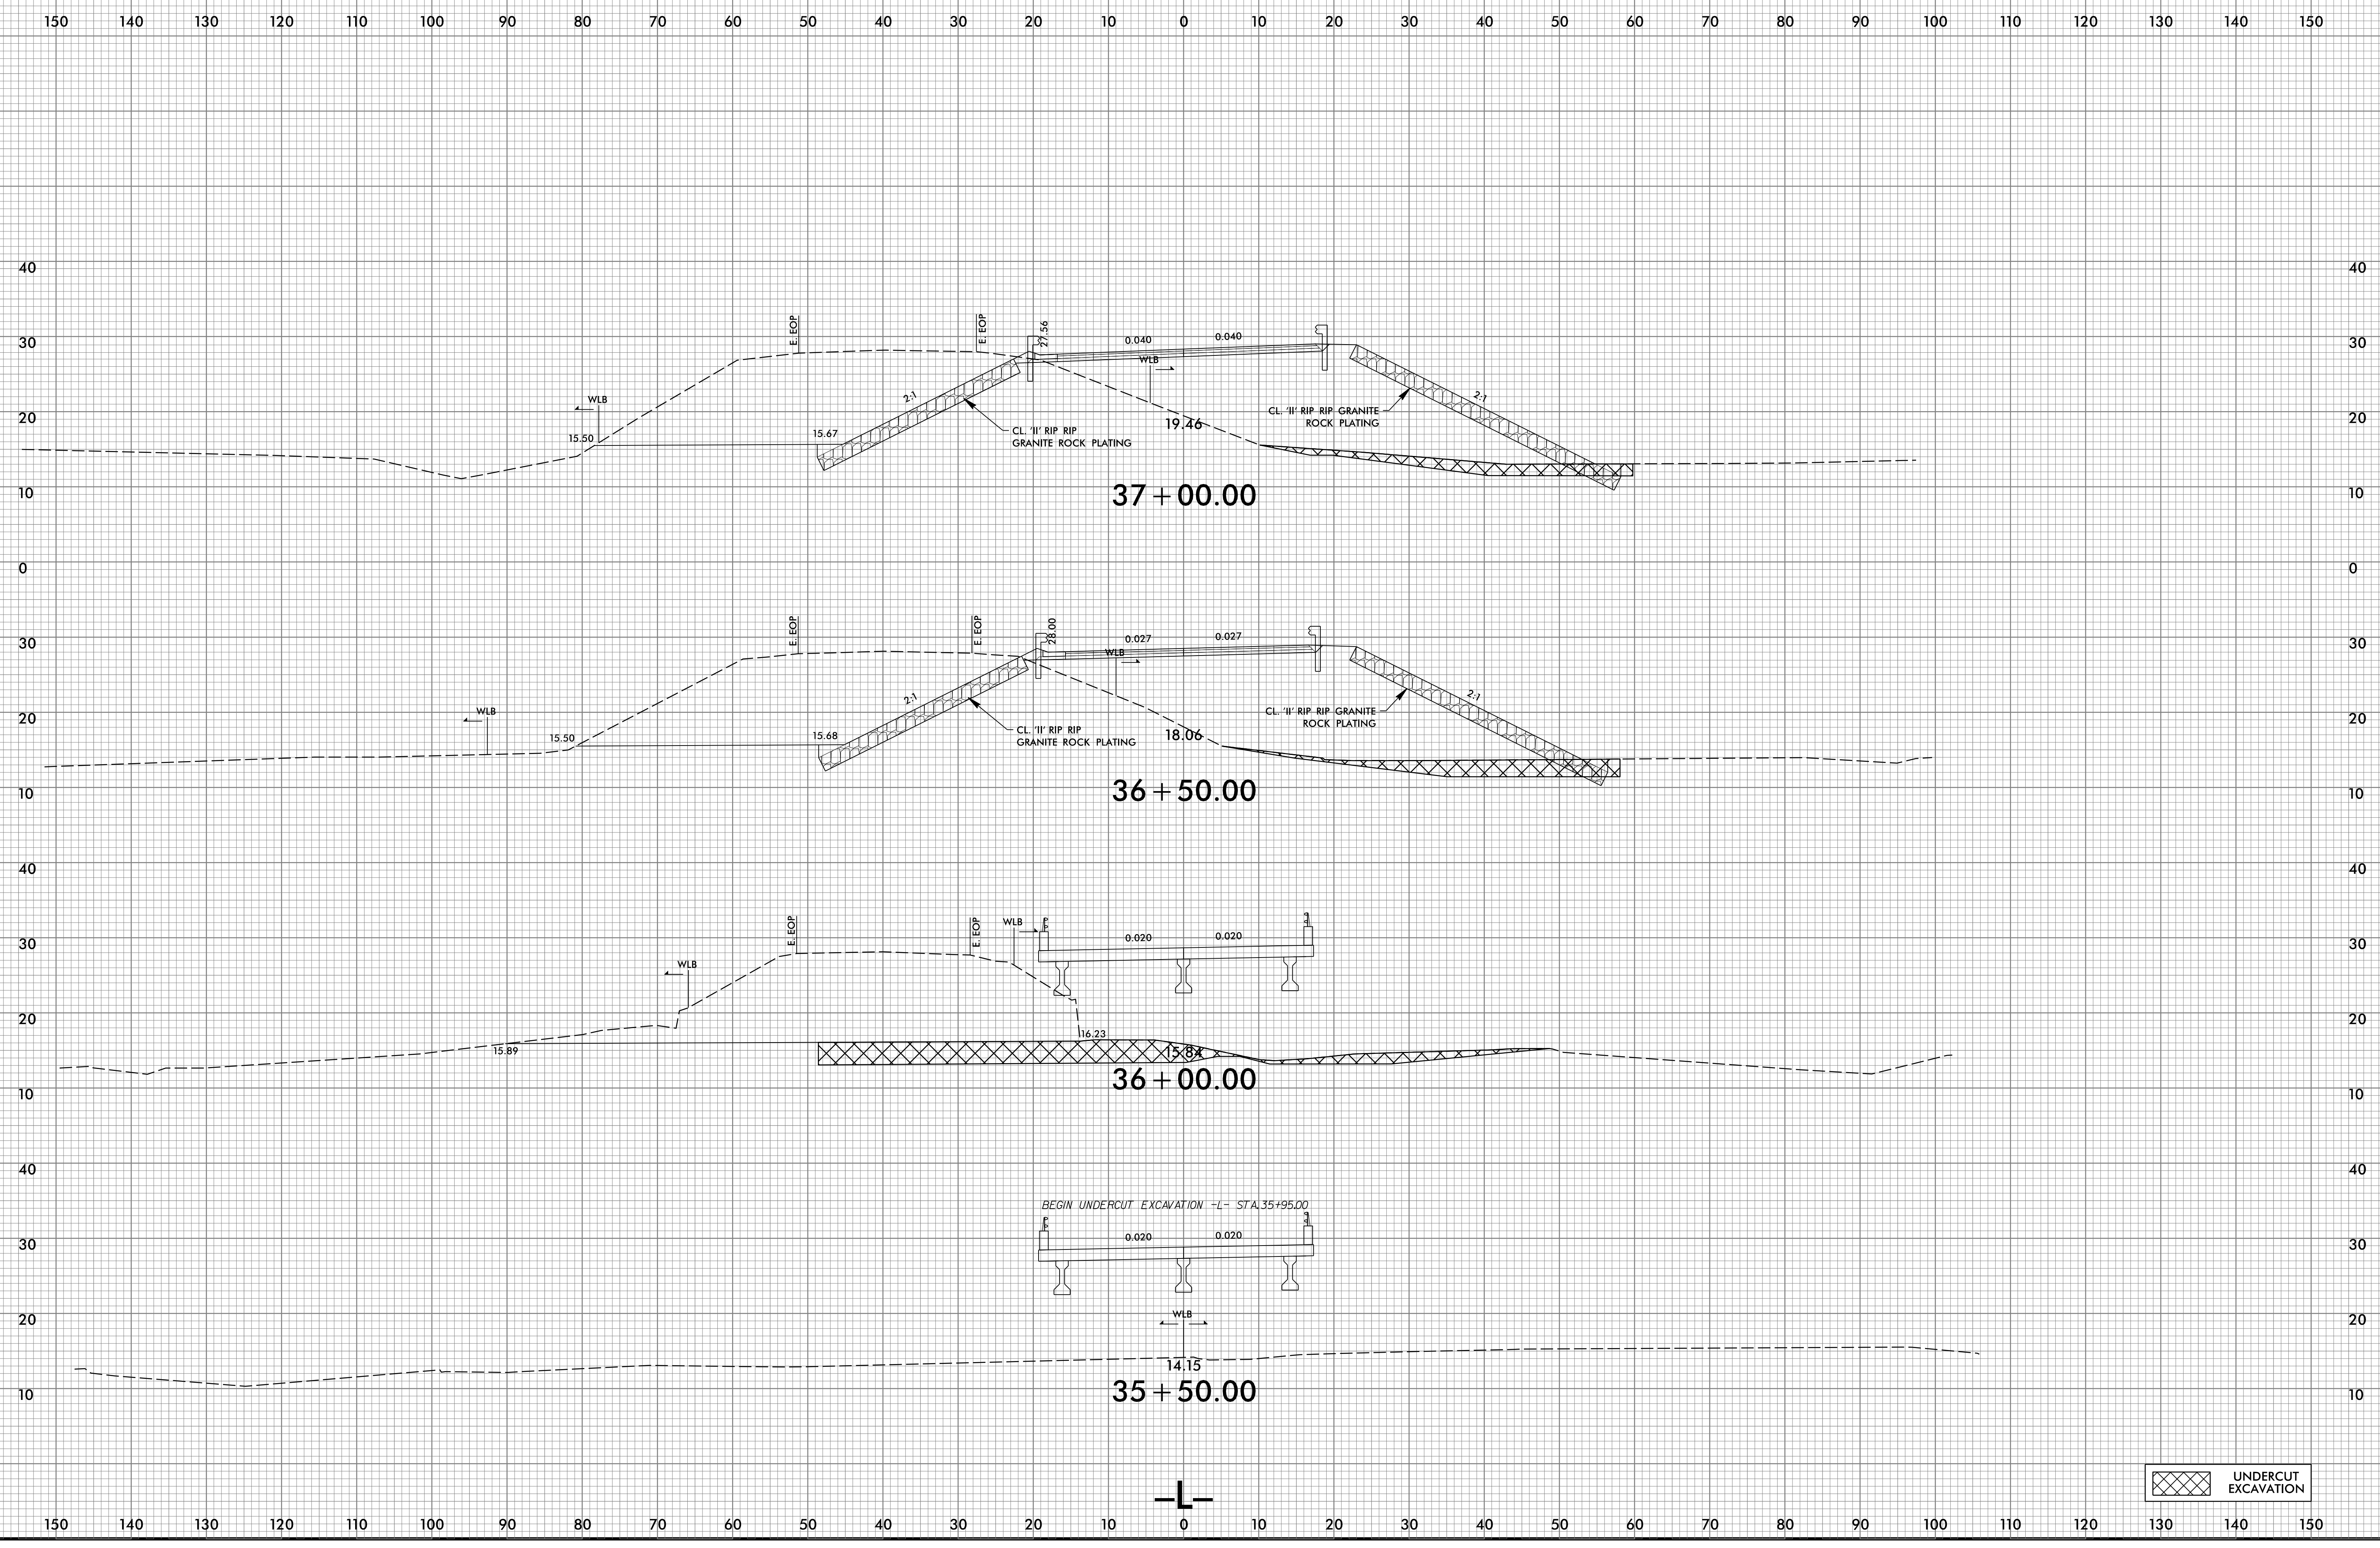

6/23/16

1/23/2024
X:\SC\B-4926_Rdu_XPL.L.dgn
US:Ridaer-dnr