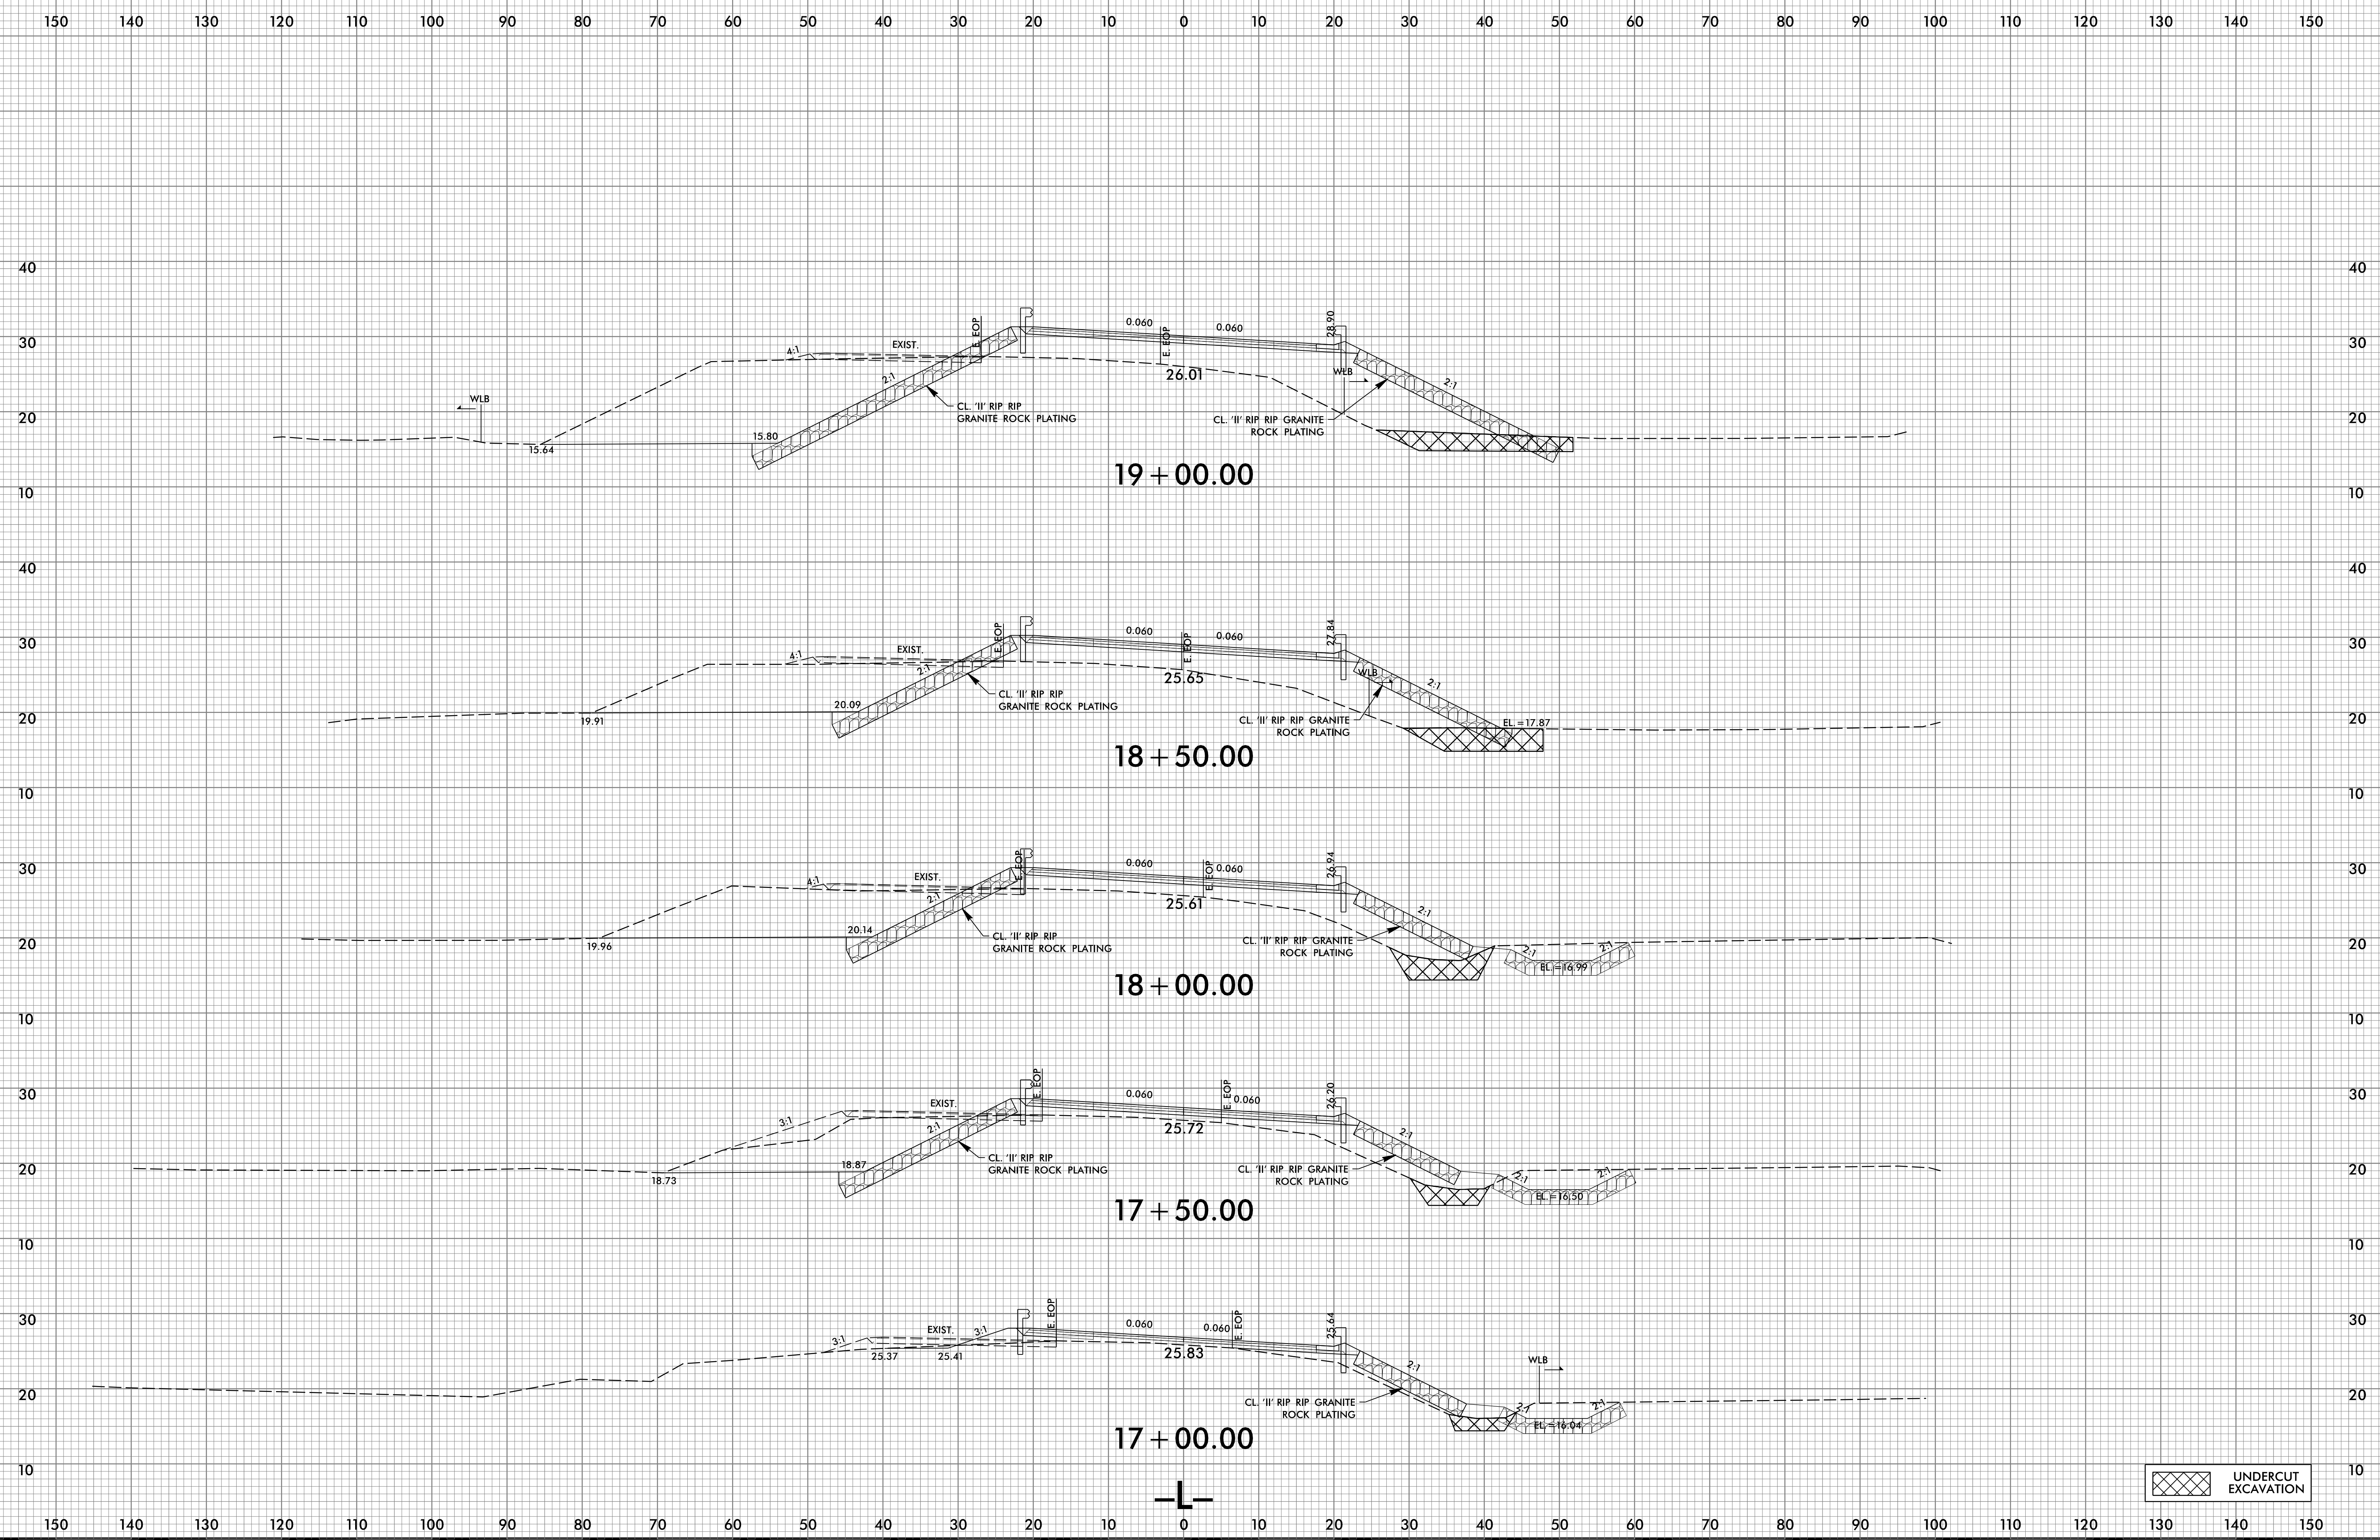

6/23/16

1/23/2024
X:\SC\B-4926_Redn_XPL.L.dgn
User:fridaer-dne