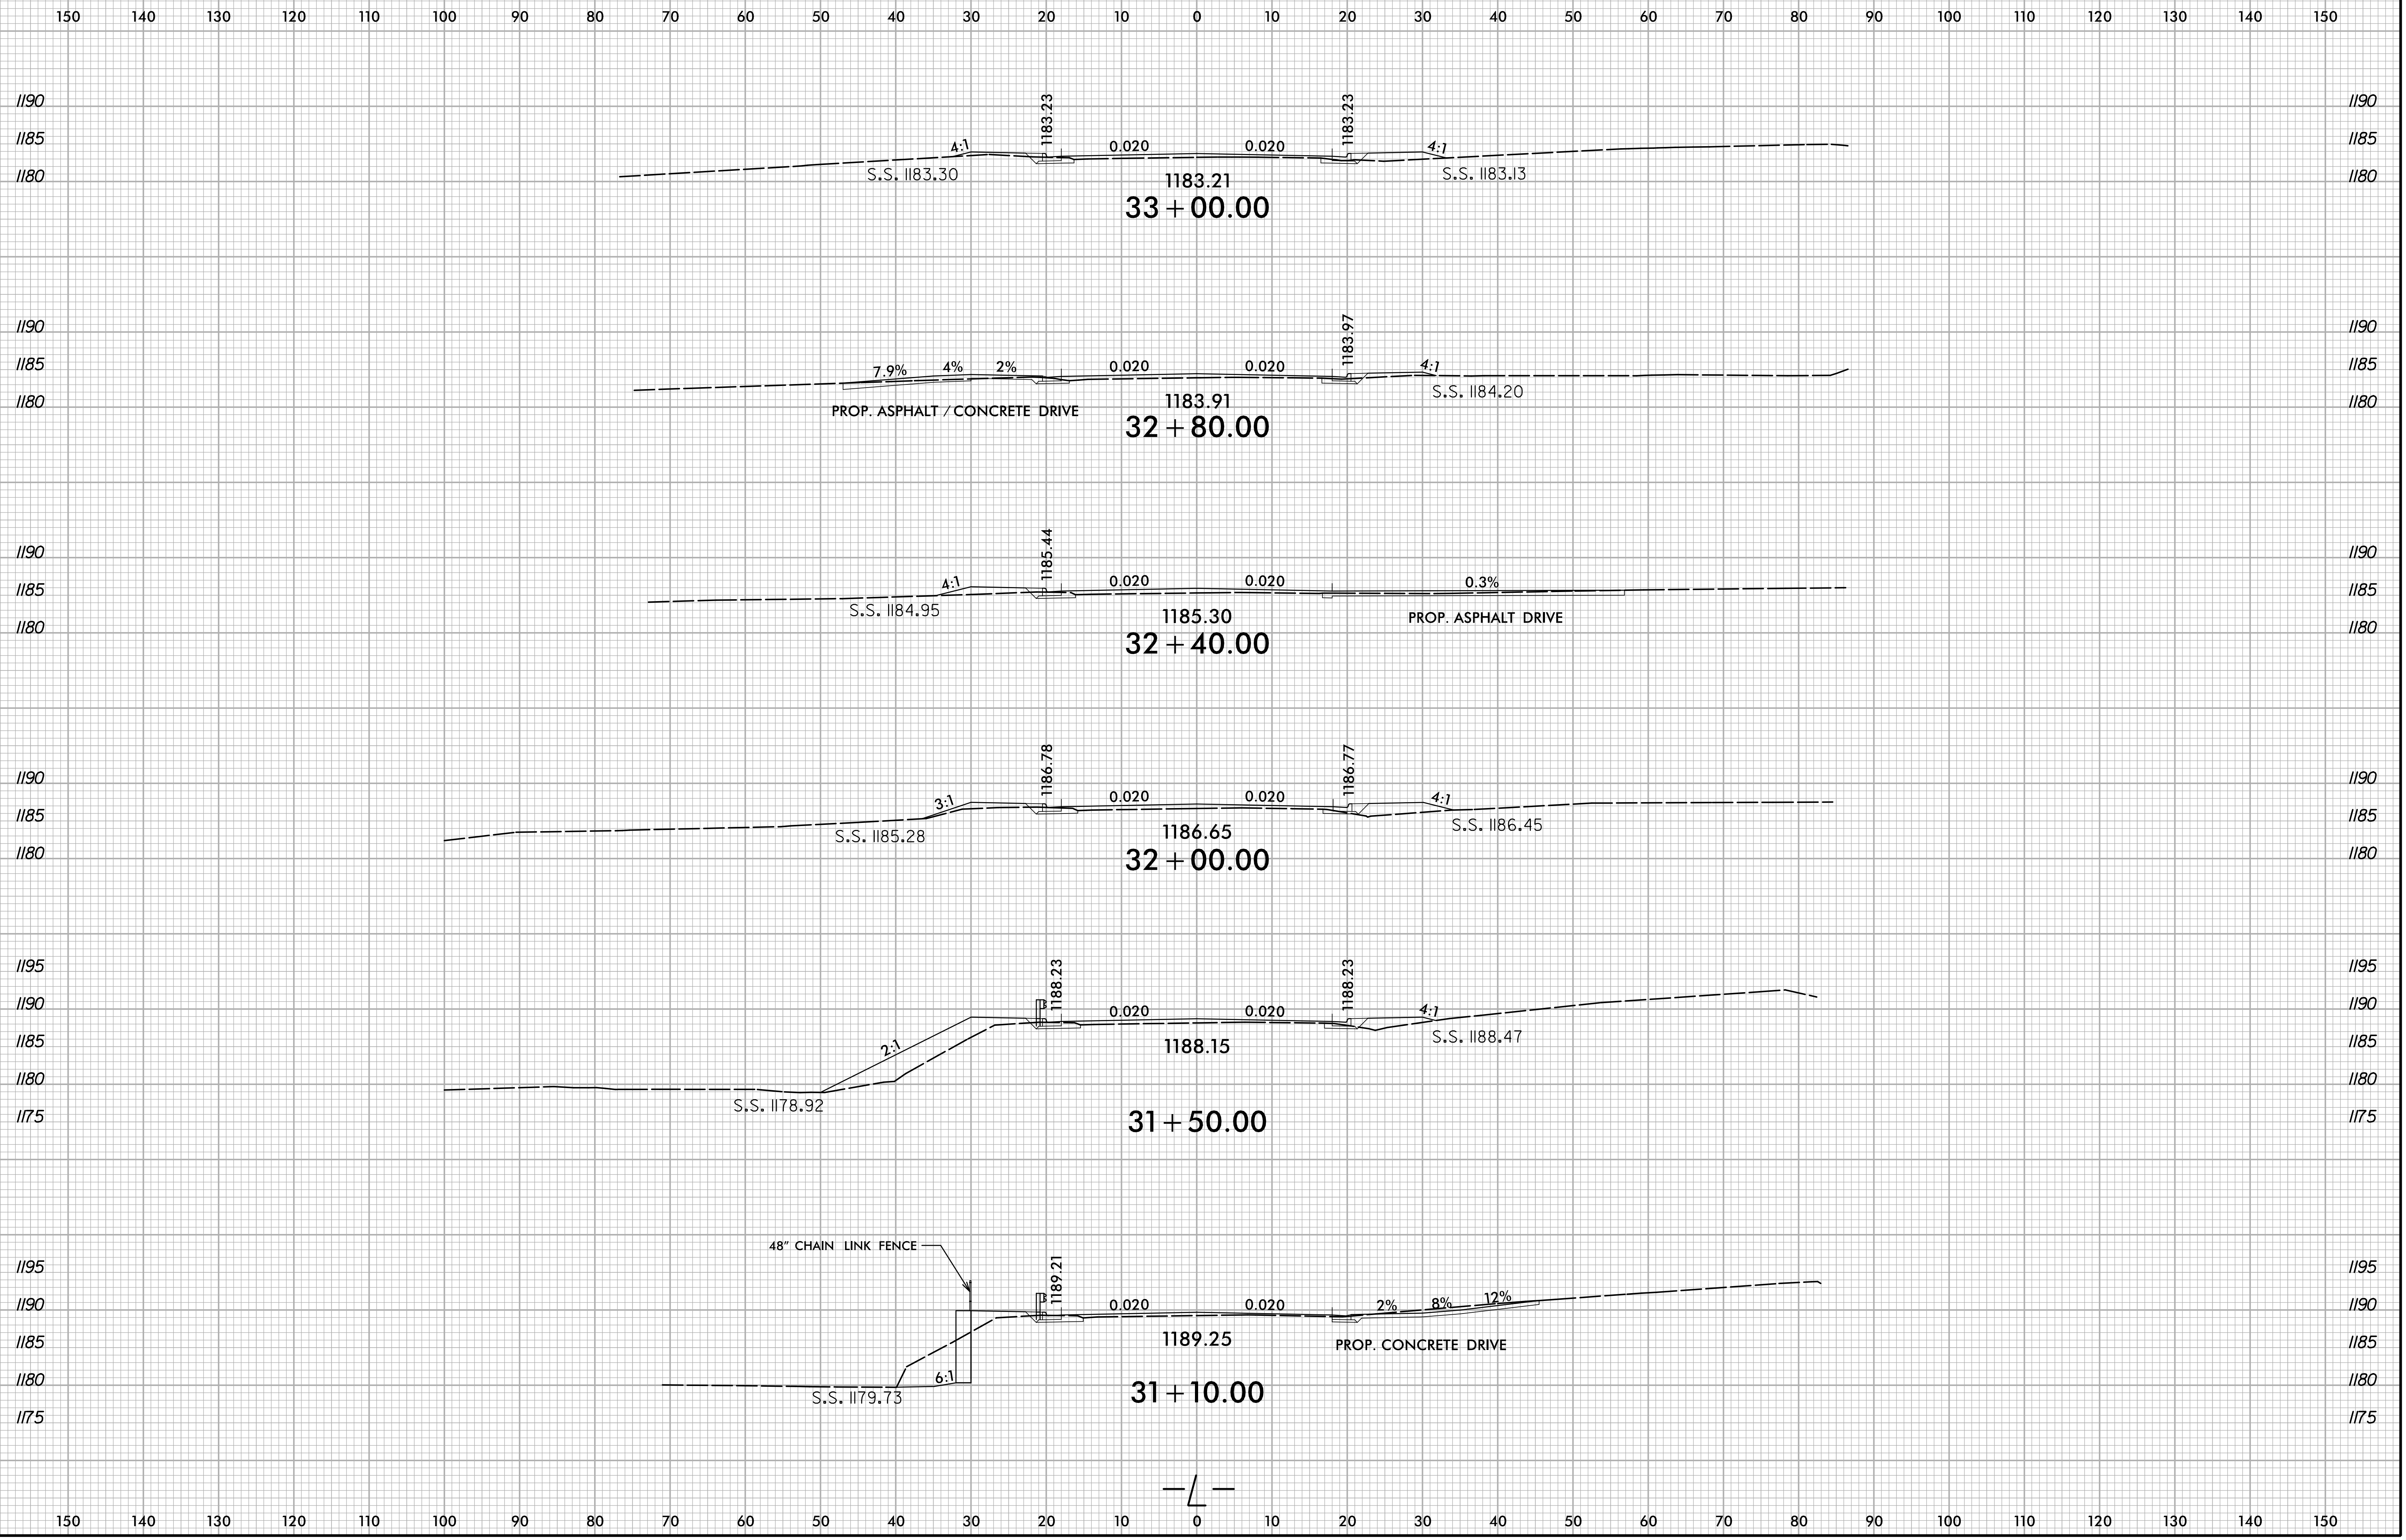

6/23/16

I:\30\2023\X:\NCDOT\U-6036\Roadway\XSC\U-6036_Rdy_xp.L.dgn
User:smelvr