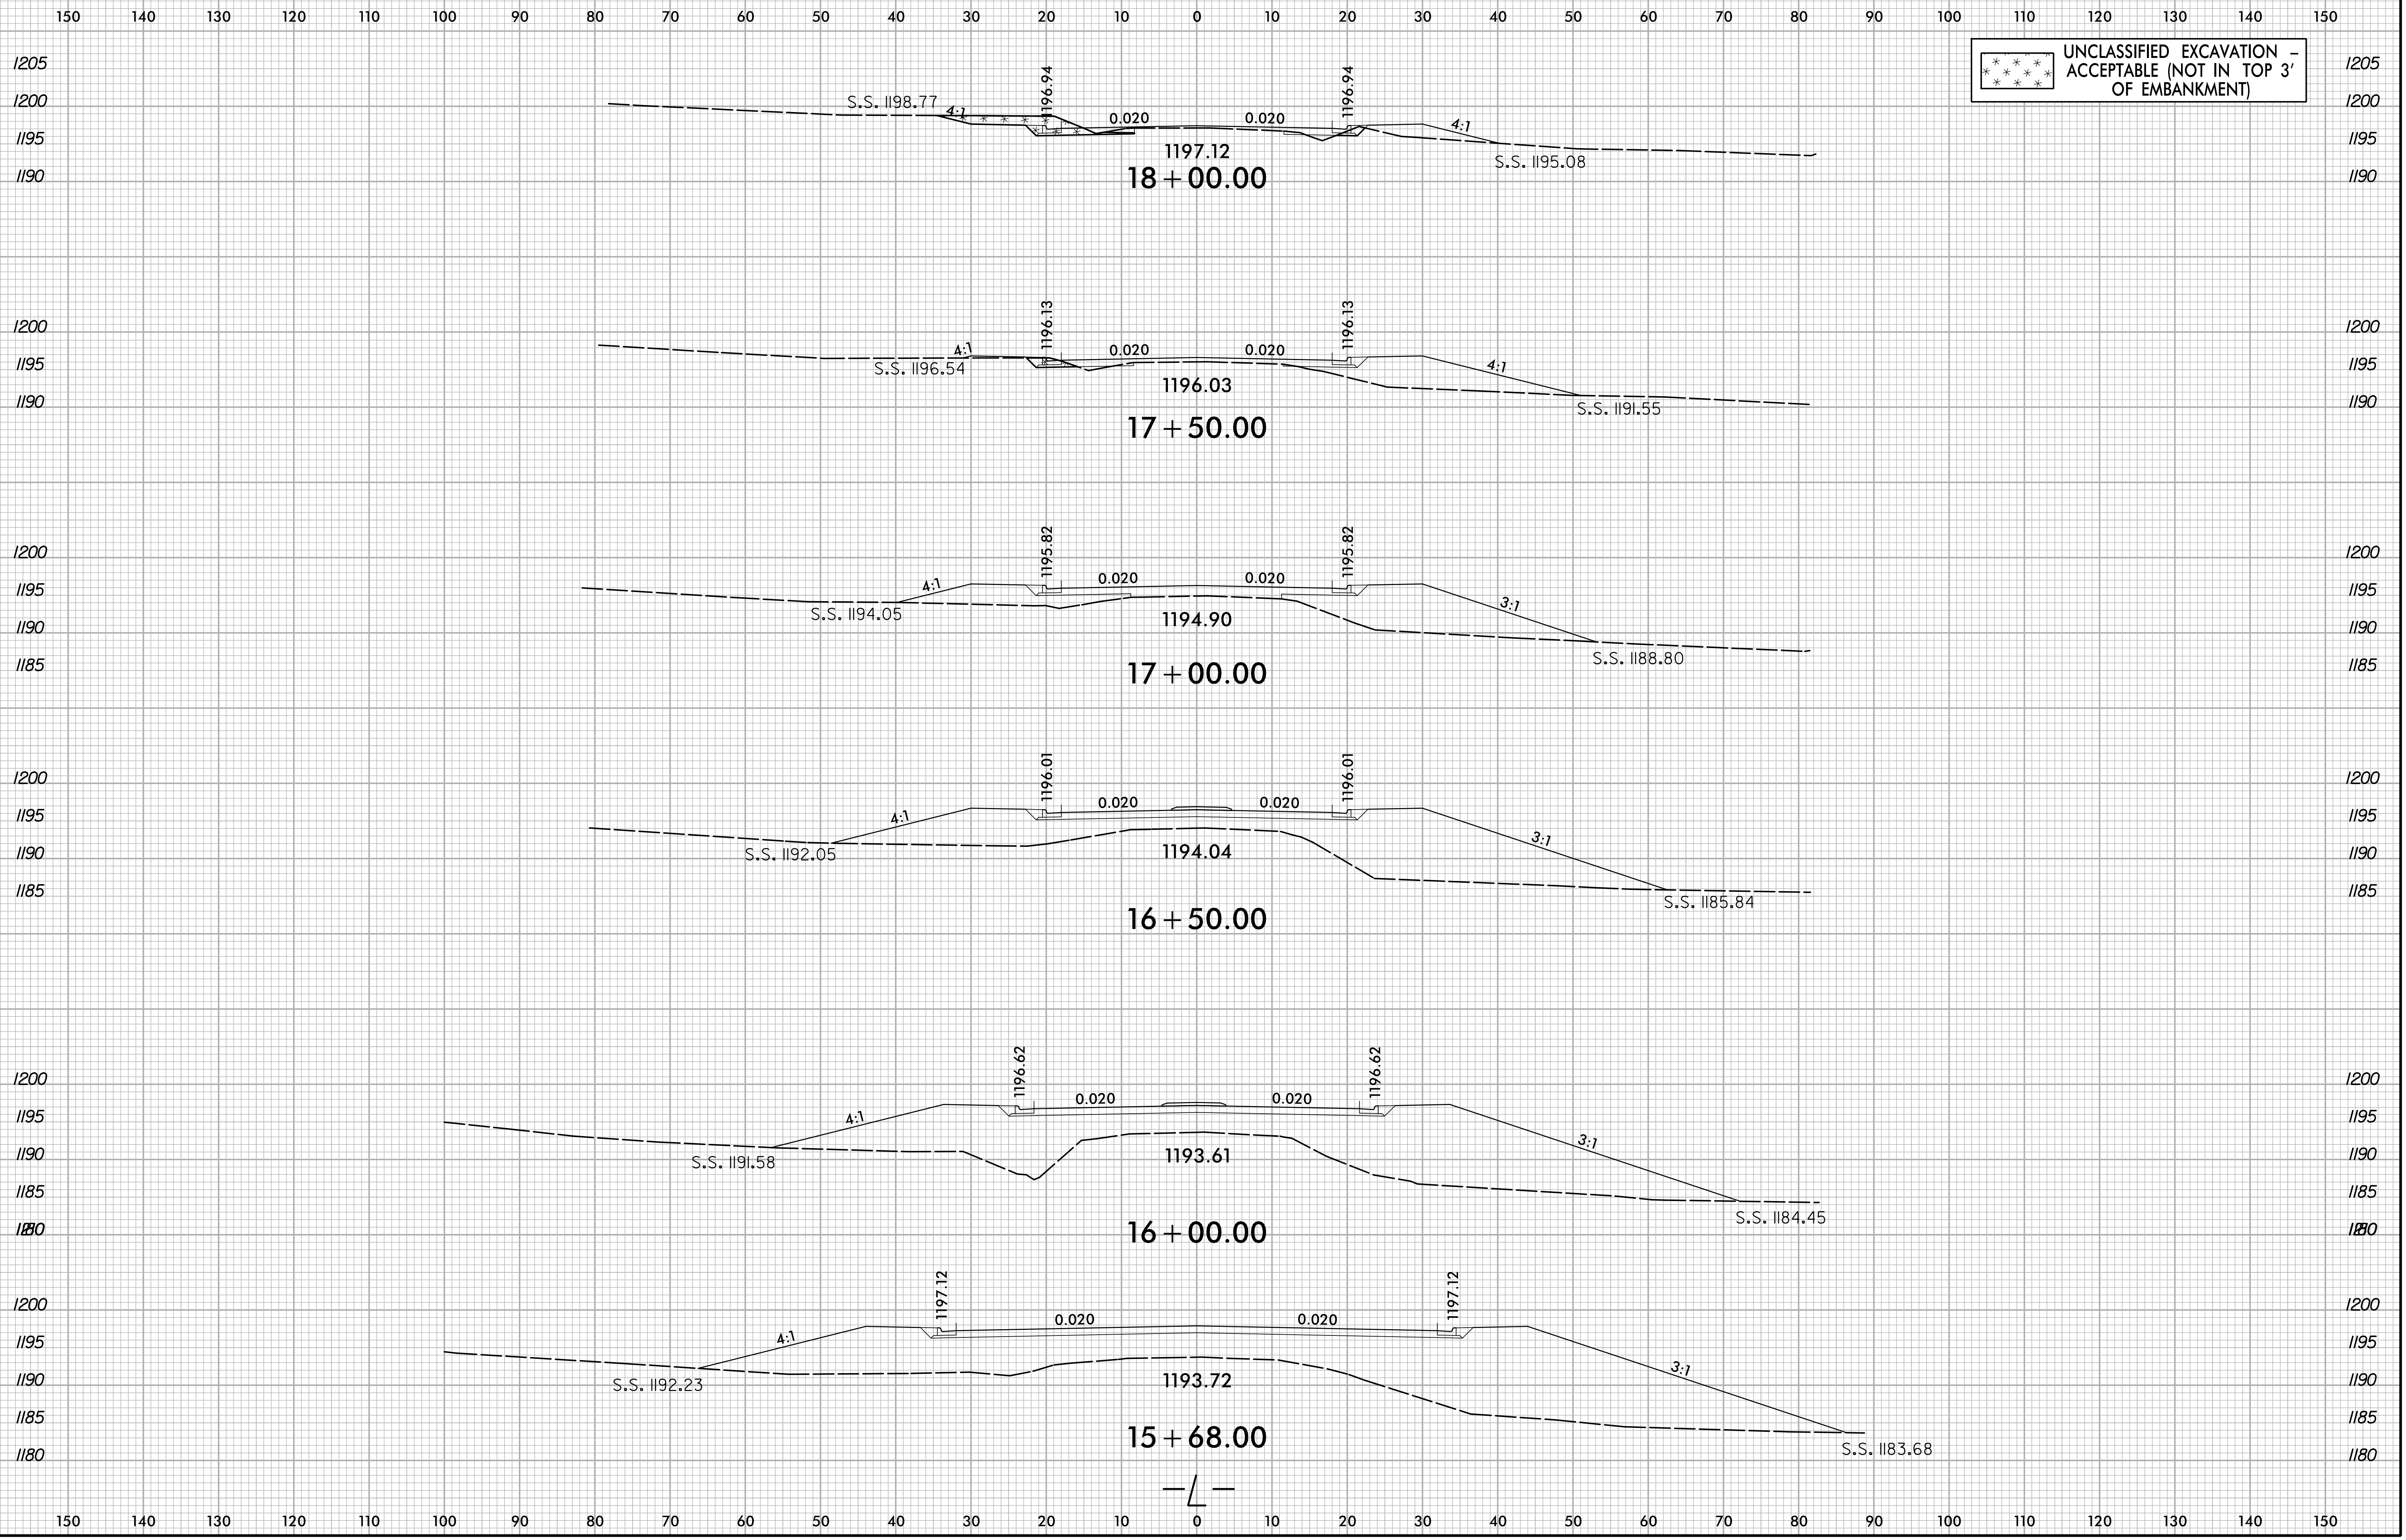

6/23/16

U:\30\2023\X:\NCDOT\U-6036\Roadway\XSC\U-6036_Rdy_xp1.L.dgn
User:smelvr