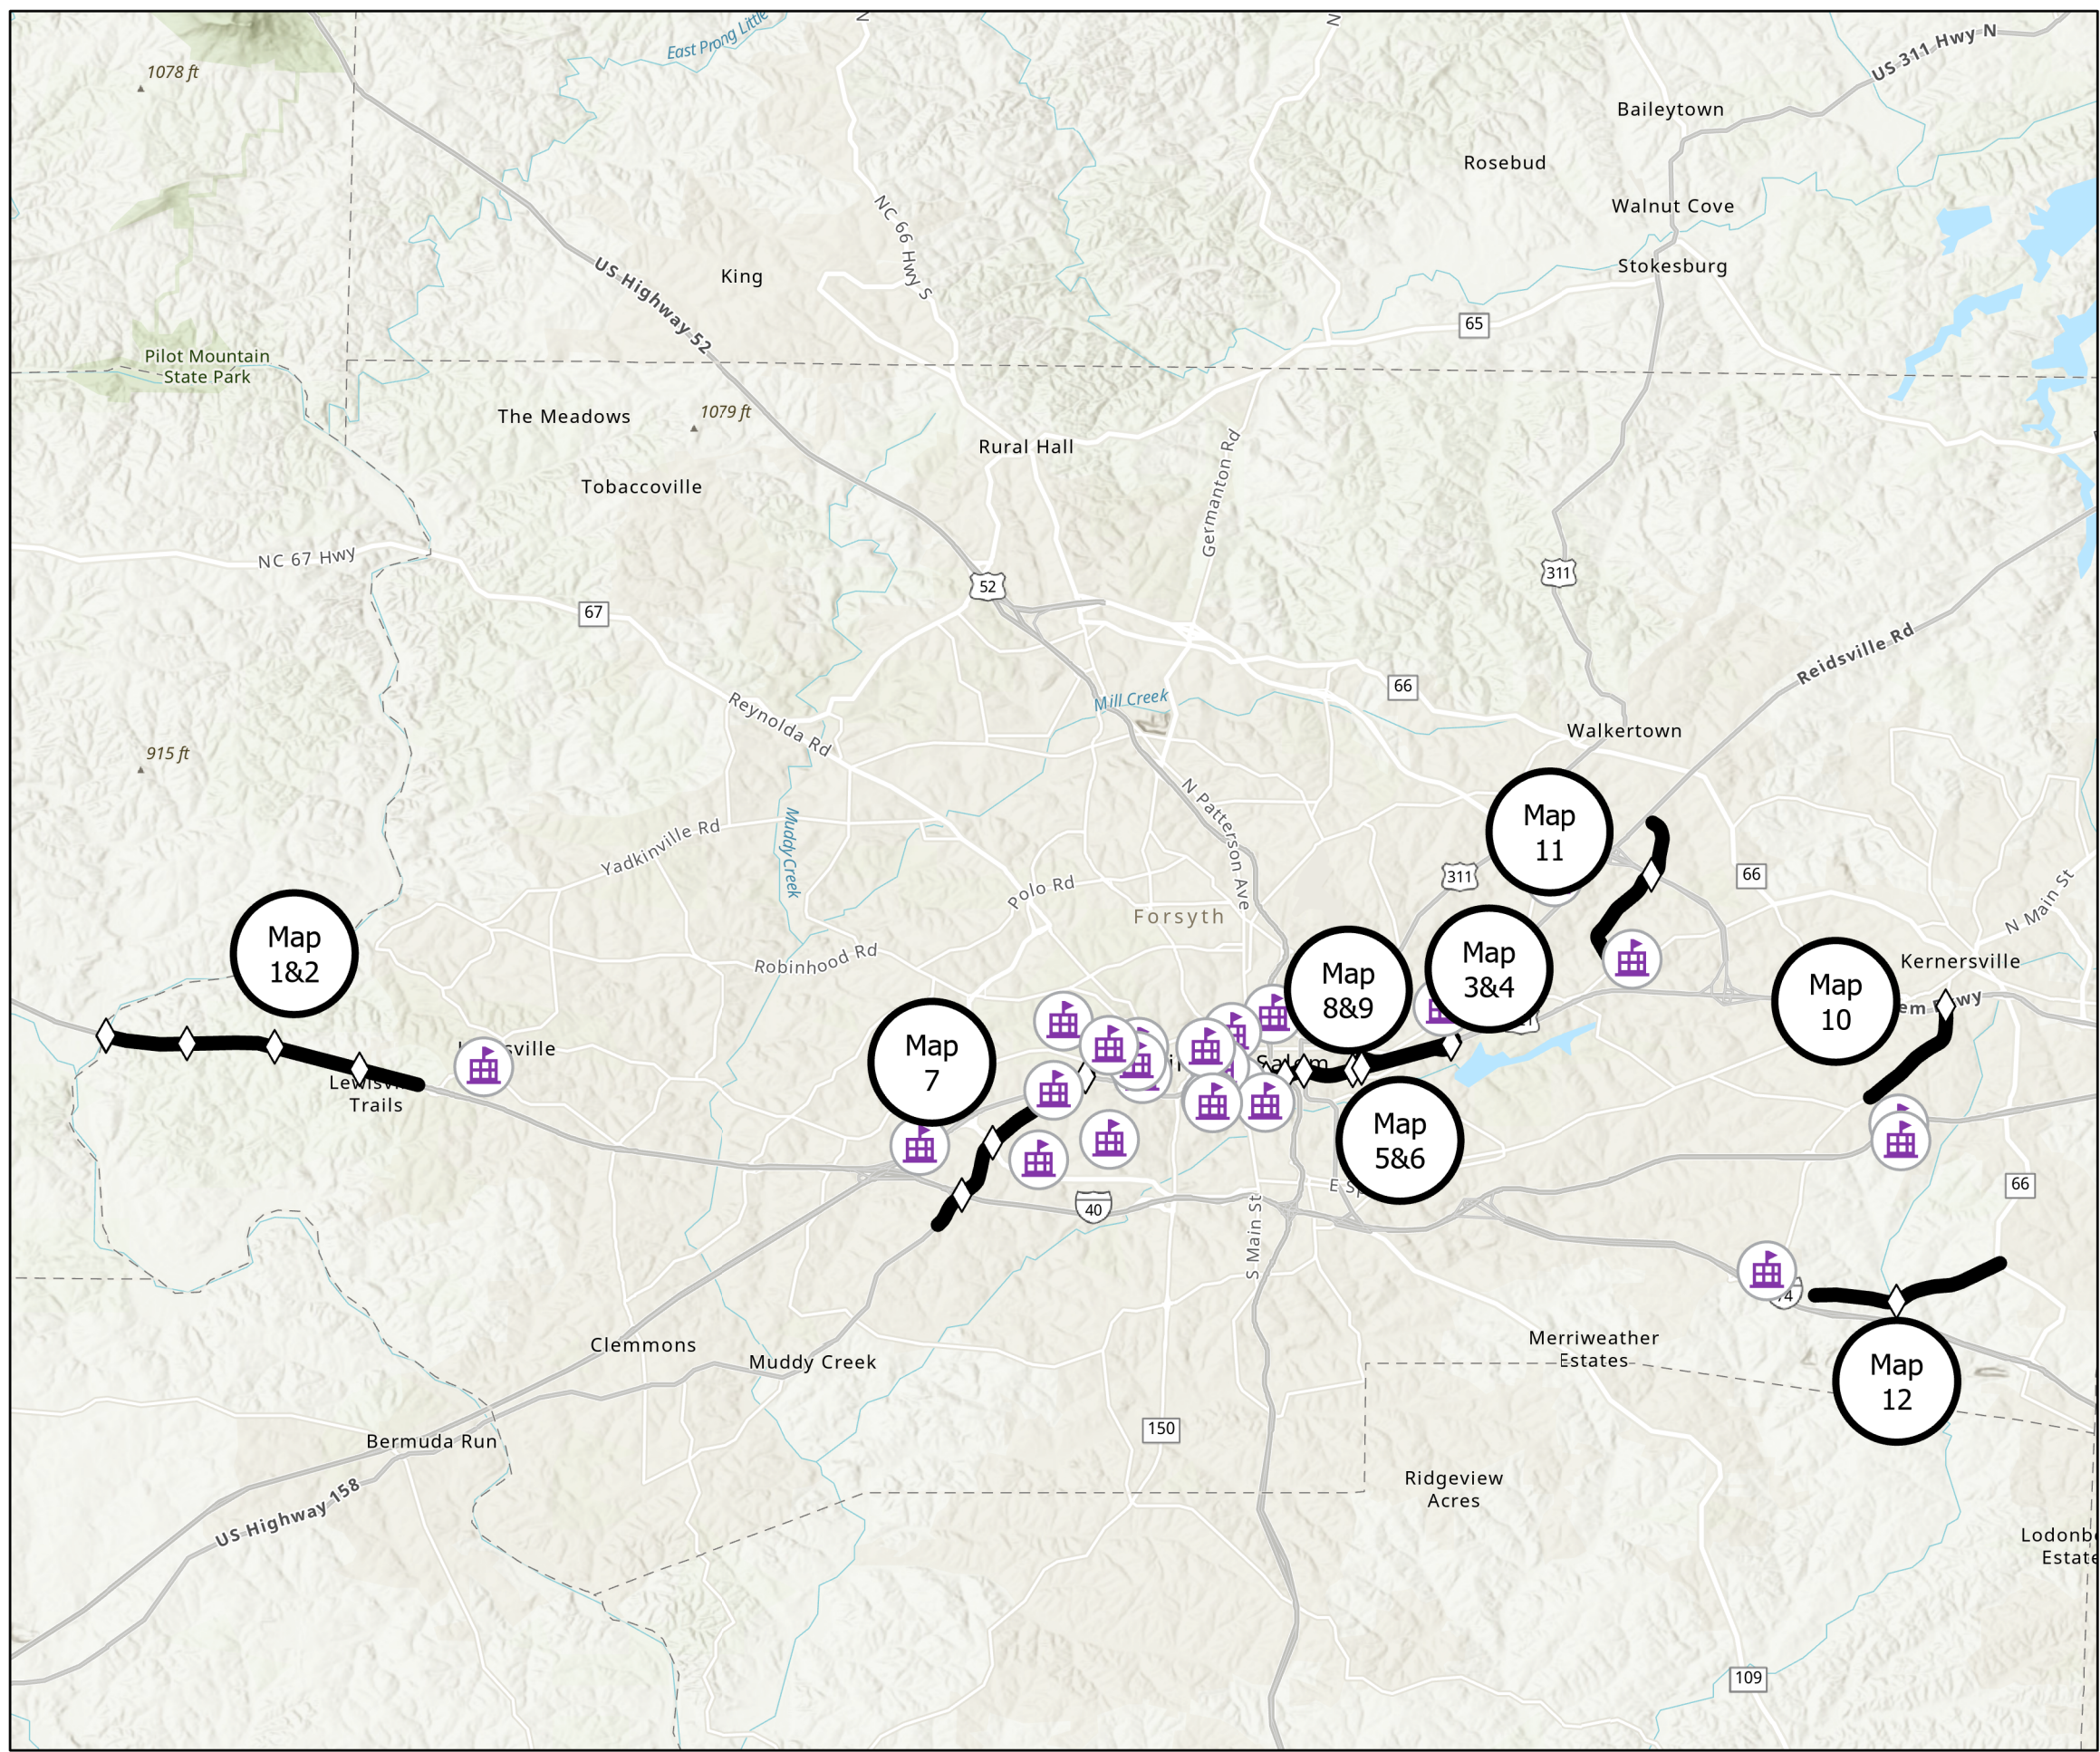

PROJECT REFERENCE NO.	SHEET NO.
2024CPT.09.05.10341	Title Page
2024CPT.09.06.20341	

- Map 1 US-421N
- Map 2 US-421S
- Map 3 US-421N
- Map 4 US-421S
- Map 5 US-158W/ US-421N
- Map 6 US-158E/ US-421S
- Map 7 US-158/ Stratford Rd
- Map 8 RMP-3383
- Map 9 RMP-3384
- Map 10 Union Cross Rd SR2643
- Map 11 Walkertown-Guthrie Rd SR2385
- Map 12 Watkins Ford Rd SR2624

- Legend**
- Forsyth Maps
  - Bridges
  - Forsyth Schools
  - Forsyth Private Schools

**FORSYTH COUNTY**  
NORTH CAROLINA