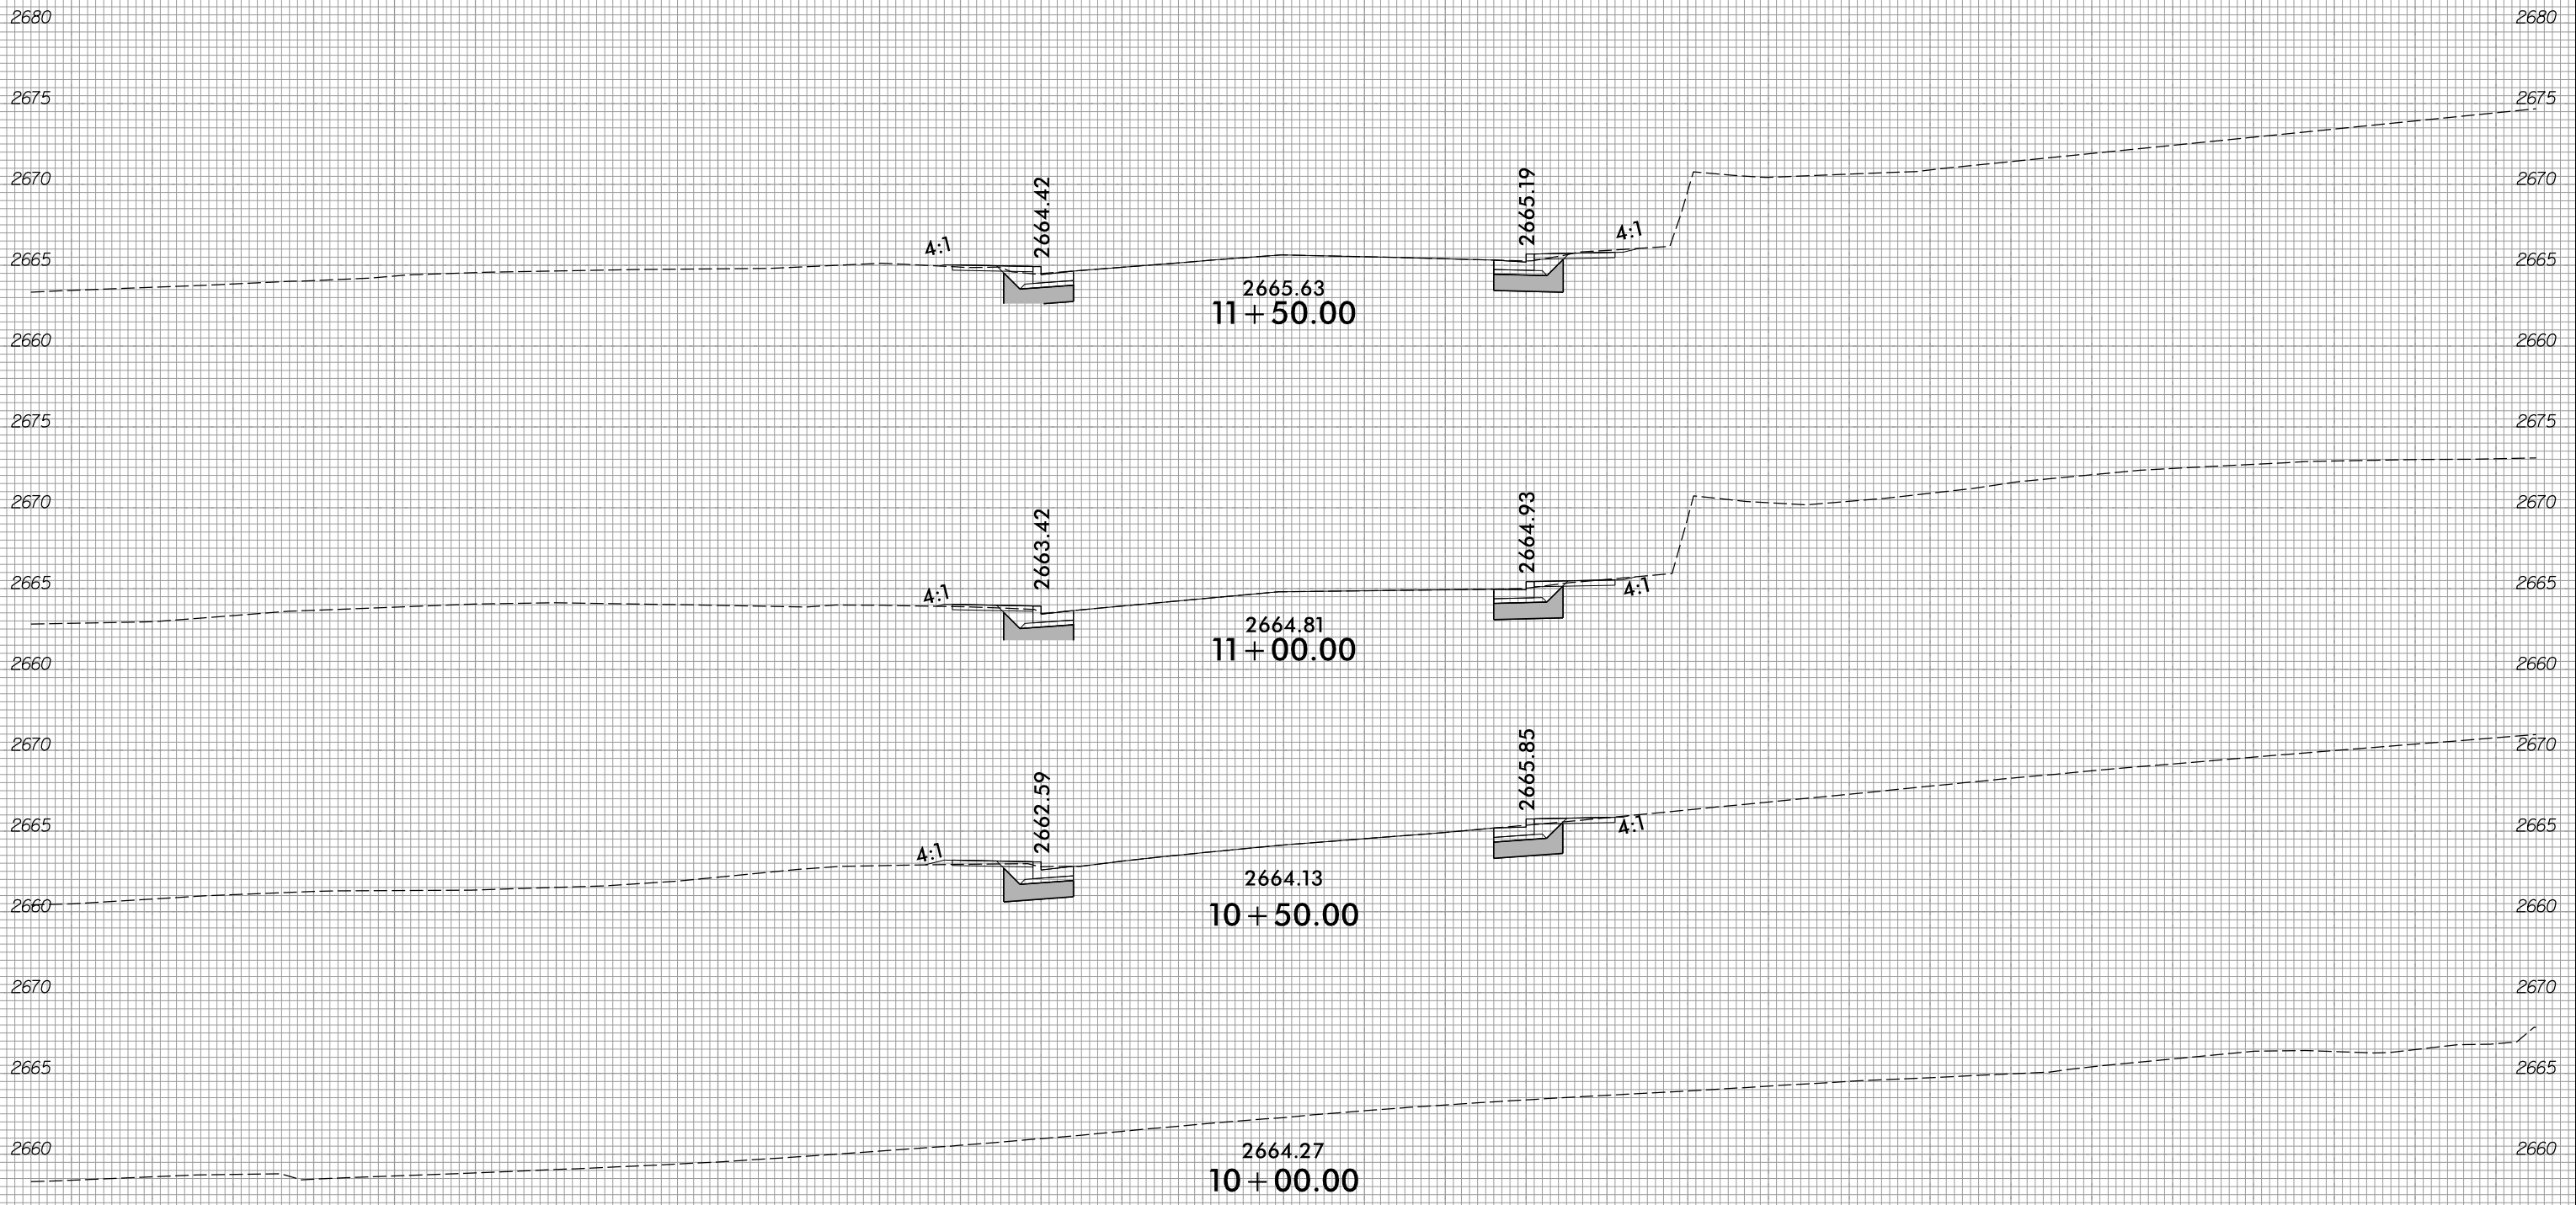

75 70 65 60 55 50 45 40 35 30 25 20 15 10 5 0 5 10 15 20 25 30 35 40 45 50 55 60 65 70 75

-Y2-

SHALLOW UNDERCUT