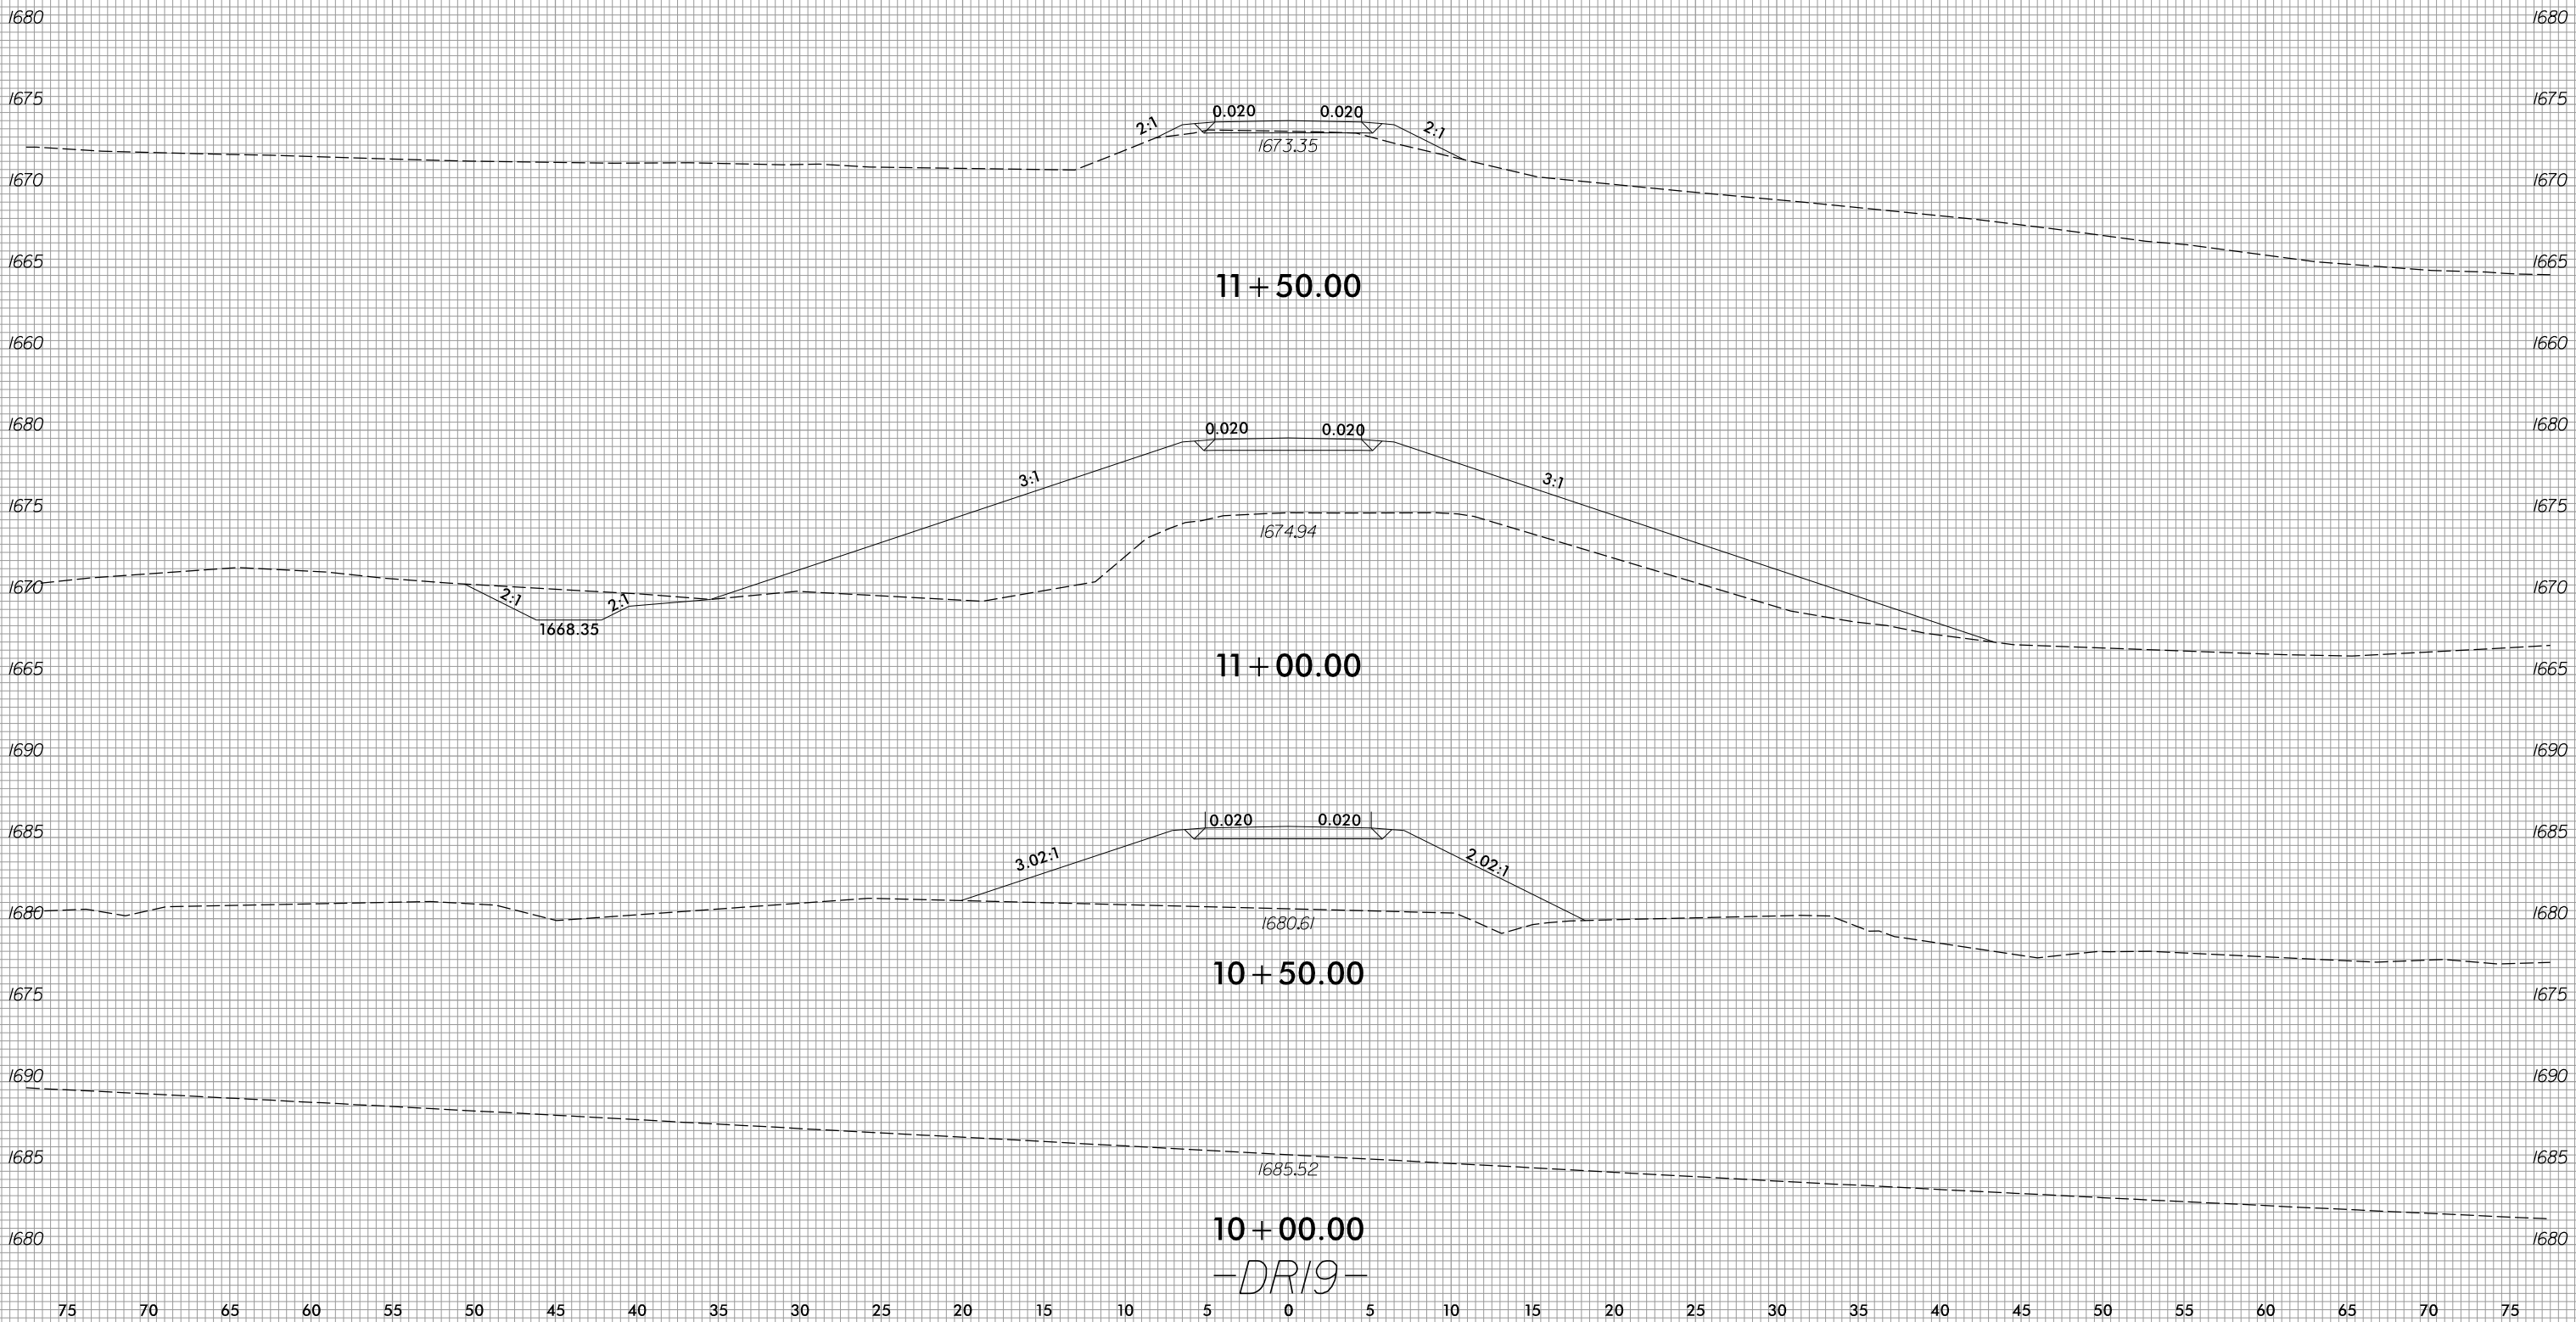

75 70 65 60 55 50 45 40 35 30 25 20 15 10 5 0 5 10 15 20 25 30 35 40 45 50 55 60 65 70 75

11 + 50.00

11 + 00.00

10 + 50.00

10 + 00.00

-DR19-