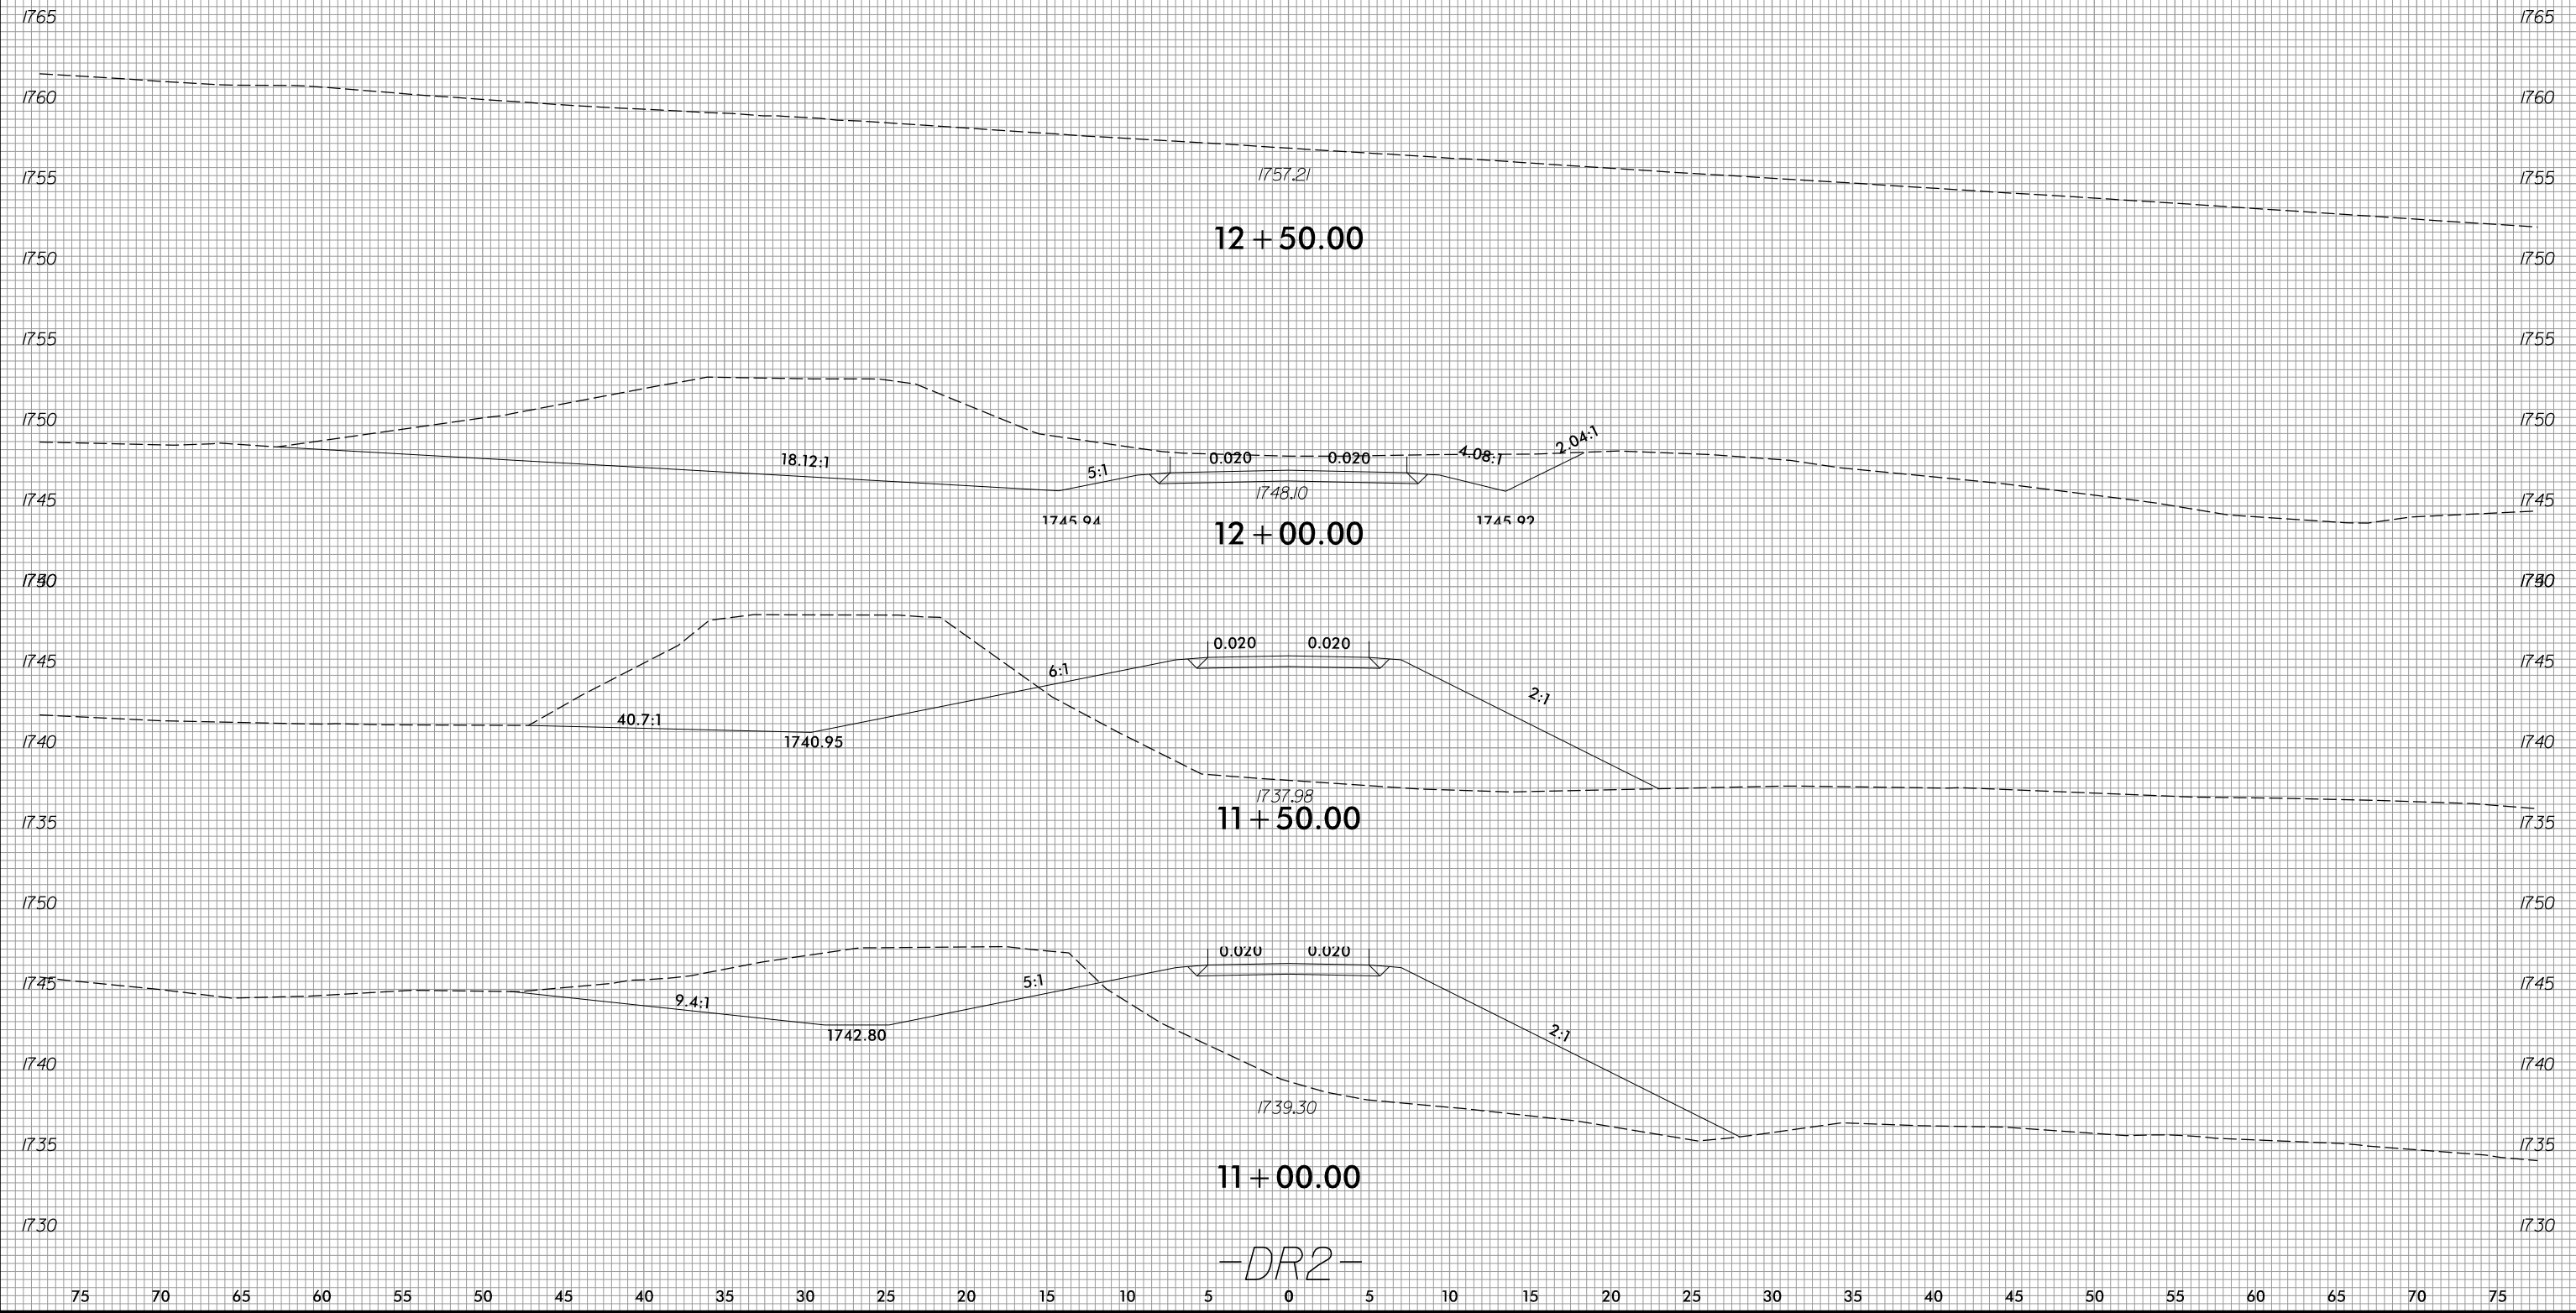

75 70 65 60 55 50 45 40 35 30 25 20 15 10 5 0 5 10 15 20 25 30 35 40 45 50 55 60 65 70 75

12 + 50.00

12 + 00.00

11 + 50.00

11 + 00.00

-DR2-