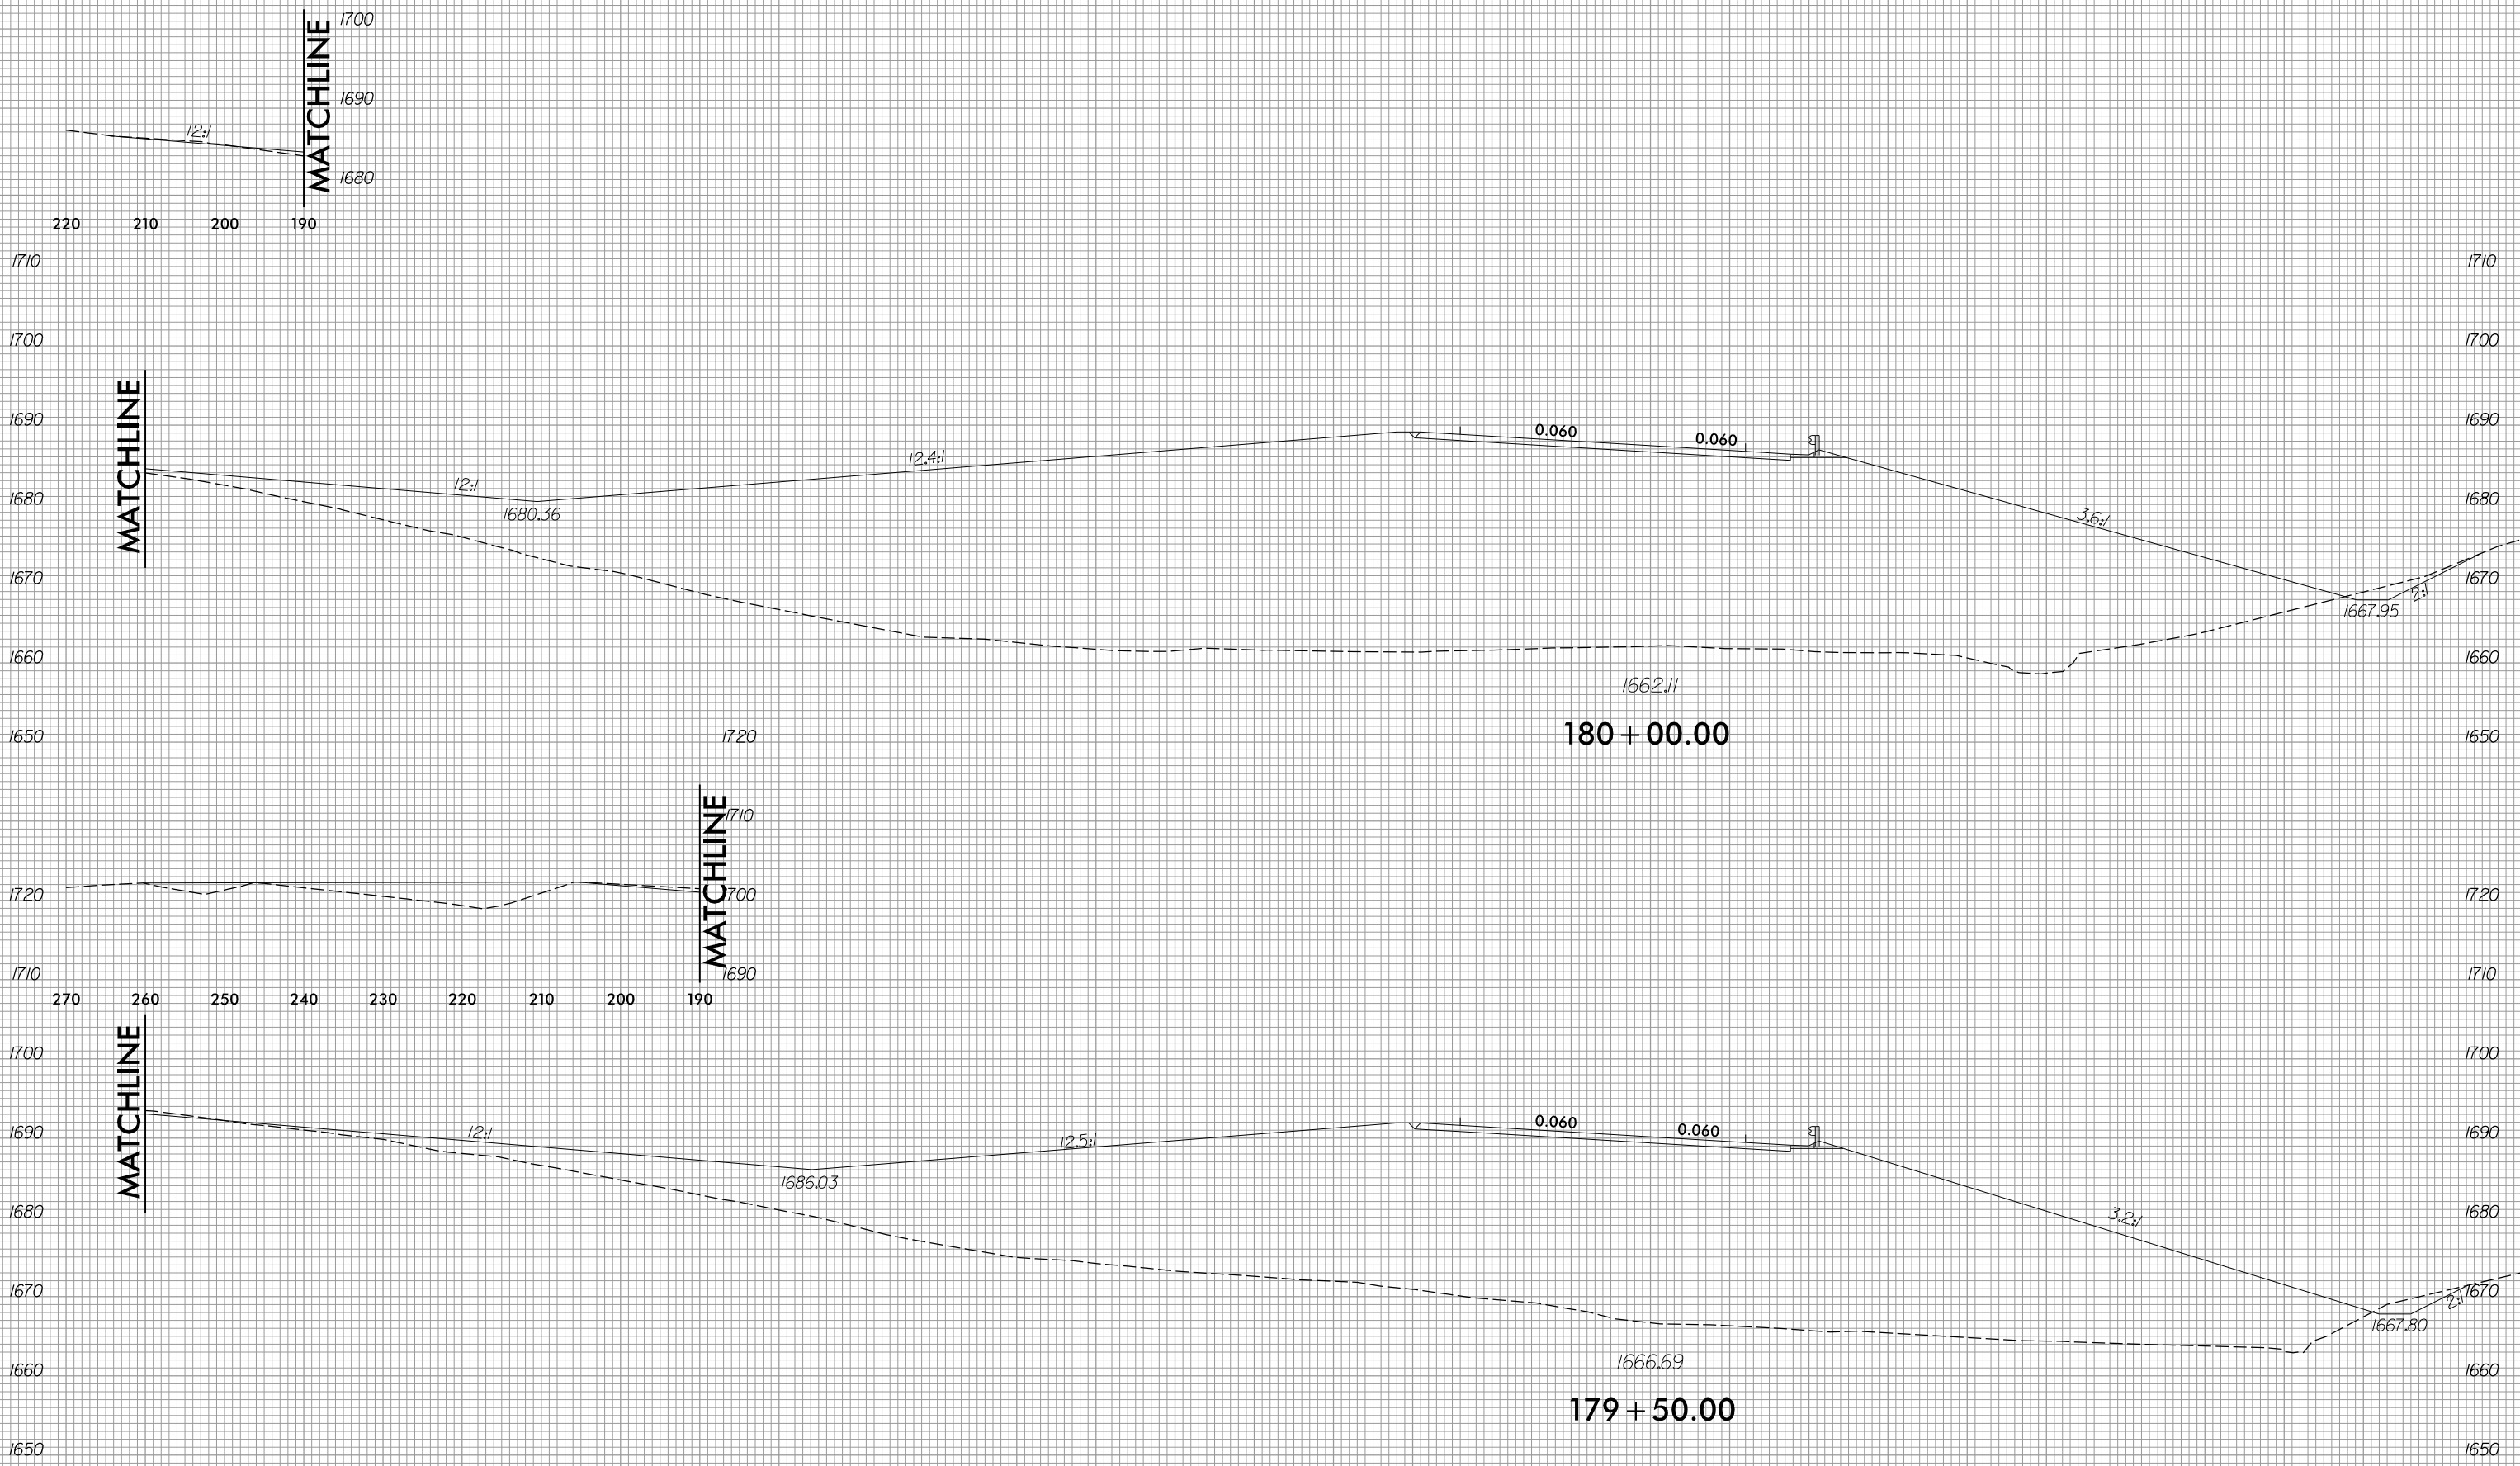

200 190 180 170 160 150 140 130 120 110 100 90 80 70 60 50 40 30 20 10 0 10 20 30 40 50 60 70 80 90 100

MATCHLINE

MATCHLINE

MATCHLINE

MATCHLINE

180 + 00.00

179 + 50.00

200 190 180 170 160 150 140 130 120 110 100 90 80 70 60 50 40 30 20 10 0 10 20 30 40 50 60 70 80 90 100